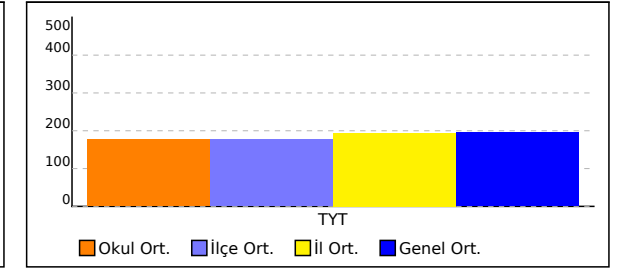

PUAN ORT. GÖRE KİYAS