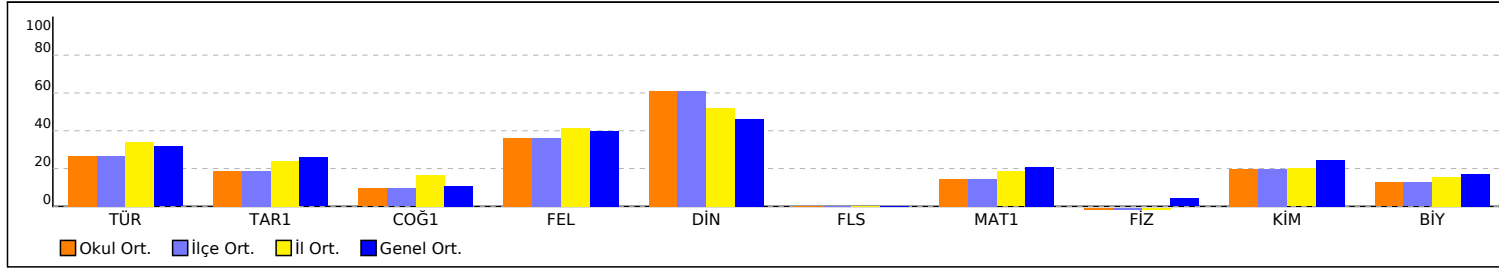

OKUL TYT NET LİSTESİ (TYT sıralı)

														KATILIMLAR																								
														OKUL	İLÇE	İL	GENEL																					
İL		İLÇE		OKUL						SINAV ADI						OKUL	İLÇE	İL	GENEL																			
HATAY		KIRIKHAN		Kırıkhan Nene Hatun Kız Anadolu İmam Hatip Lisesi						TYT KDS-7 (1207) (2021-2022)						60	60	104	5113																			
Sıra	Ö.No	İsim	Sınıf	TYT Türkçe			TYT Sosyal						TYT Matematik			TYT Fen						Toplam		TYT														
				Türkçe			Tarih-1			Coğrafya-1			Felsefe			Din Kül. ve Ahl.			Felsefe (Seçmeli)			Matematik-1			Fizik			Kimya			Biyoloji			D	Y	N	Puan	Genel
				D	Y	N	D	Y	N	D	Y	N	D	Y	N	D	Y	N	D	Y	N	D	Y	N	D	Y	N	D	Y	N								
Genel Ortalama				16,34	14,75	12,65	1,68	1,56	1,29	0,86	1,30	0,54	2,26	1,06	1,99	2,59	1,13	2,31	0,02	0,01	0,02	9,17	3,59	8,27	0,88	2,36	0,29	2,09	1,44	1,73	1,29	1,08	1,02	37,18	28,28	30,11	195,660	
Okul Ortalaması				14,90	16,95	10,66	1,39	1,78	0,94	0,80	1,32	0,47	2,12	1,29	1,80	3,34	1,10	3,06	0,00	0,00	0,00	6,50	2,58	5,86	0,48	2,14	-0,06	1,73	1,41	1,38	0,98	0,86	0,76	32,24	29,43	24,87	176,640	
59	4698	RÜMEYSA ÇAKAR	11F	9	28	2,00	2	3	1,25	0	1	-0,25	1	0	1,00																							
60	4772	MERVE ŞAHİN	11E	6	26	-0,50	1	3	0,25	2	2	1,50	2	1	1,75	3	2	2,50																				

NET ORTALAMALARINA GÖRE KİYASLAMA