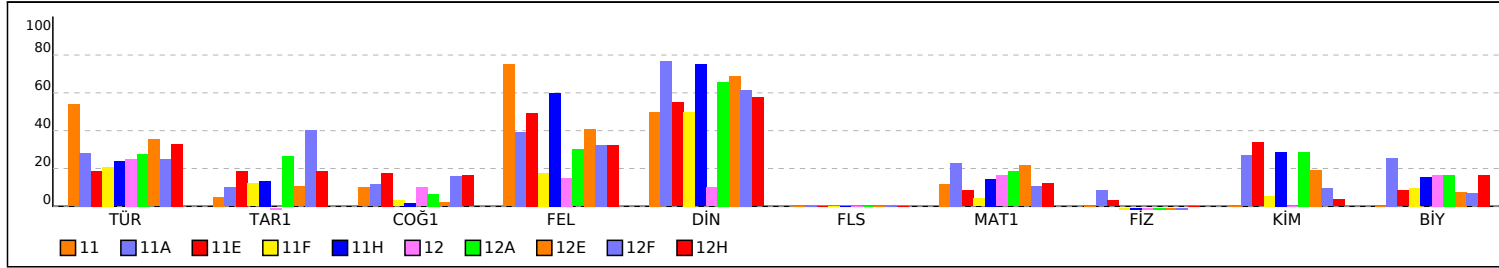

OKUL TYT NET LİSTESİ (TYT sıralı)

														KATILIMLAR																								
														OKUL	İLÇE	İL	GENEL																					
İL		İLÇE		OKUL						SINAV ADI						OKUL	İLÇE	İL	GENEL																			
HATAY		KIRIKHAN		Kırıkhan Nene Hatun Kız Anadolu İmam Hatip Lisesi						TYT KDS-7 (1207) (2021-2022)						60	60	104	5113																			
Sıra	Ö.No	İsim	Sınıf	TYT Türkçe			TYT Sosyal						TYT Matematik			TYT Fen						Toplam		TYT														
				Türkçe			Tarih-1			Coğrafya-1			Felsefe			Din Kül. ve Ahl.			Felsefe (Seçmeli)			Matematik-1			Fizik			Kimya			Biyoloji			D	Y	N	Puan	Genel
				D	Y	N	D	Y	N	D	Y	N	D	Y	N	D	Y	N	D	Y	N	D	Y	N	D	Y	N	D	Y	N								
Genel Ortalama				16,34	14,75	12,65	1,68	1,56	1,29	0,86	1,30	0,54	2,26	1,06	1,99	2,59	1,13	2,31	0,02	0,01	0,02	9,17	3,59	8,27	0,88	2,36	0,29	2,09	1,44	1,73	1,29	1,08	1,02	37,18	28,28	30,11	195,660	
Okul Ortalaması				14,90	16,95	10,66	1,39	1,78	0,94	0,80	1,32	0,47	2,12	1,29	1,80	3,34	1,10	3,06	0,00	0,00	0,00	6,50	2,58	5,86	0,48	2,14	-0,06	1,73	1,41	1,38	0,98	0,86	0,76	32,24	29,43	24,87	176,640	
59	4698	RÜMEYSA ÇAKAR	11F	9	28	2,00	2	3	1,25	0	1	-0,25	1	0	1,00																							
60	4772	MERVE ŞAHİN	11E	6	26	-0,50	1	3	0,25	2	2	1,50	2	1	1,75	3	2	2,50																				

NET ORTALAMALARINA GÖRE KİYASLAMA

PUAN ORT. GÖRE KİYAS

NET ORTALAMASINA GÖRE ŞUBE KARŞILAŞTIRMA

PUANA GÖRE ŞUBE KİYAS