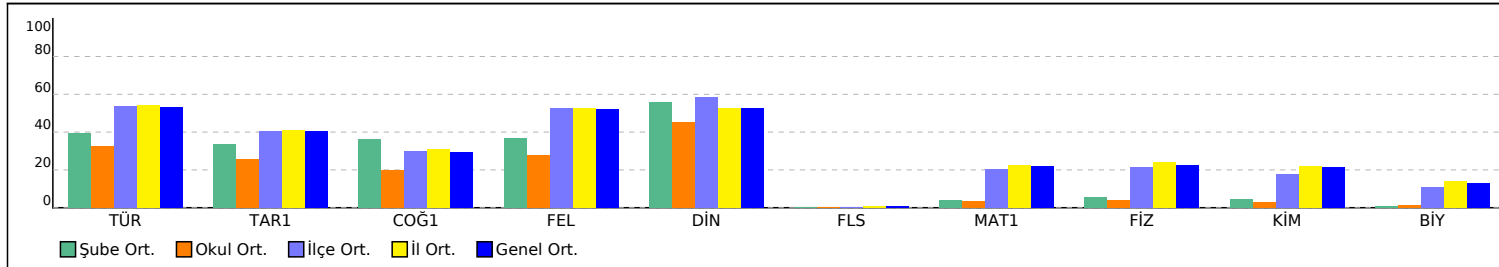

NET ORTALAMALARINA GÖRE KIYASLAMA