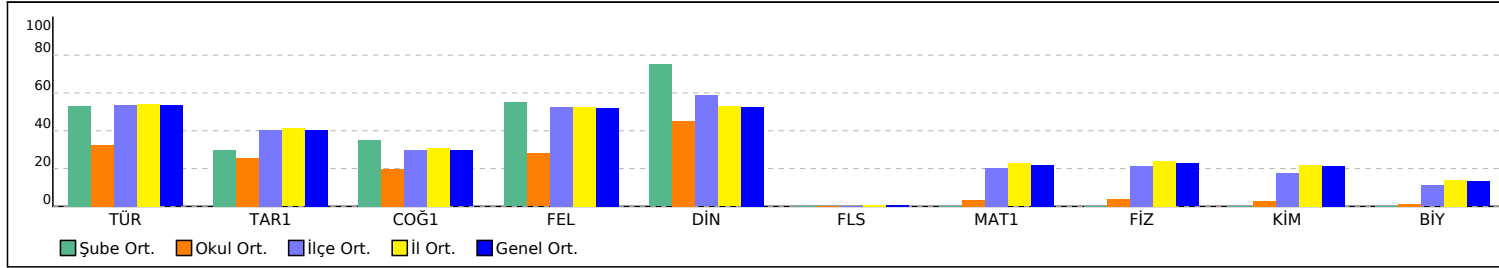

12G SINIFI TYT NET LİSTESİ (TYT sıralı)

KATILIMLAR																																						
İL		İLÇE		OKUL						SINAV ADI						OKUL	İLÇE	İL	GENEL																			
HATAY		KIRIKHAN		Kırıkhan Nene Hatun Kız Anadolu İmam Hatip Lisesi						B SARMAL TÜRKİYE GENELİ TYT 23						70	1143	11171	377160																			
Sıra	Ö.No	İsim	Sınıf	TYT Türkçe			TYT Sosyal						TYT Matematik			TYT Fen						Toplam		TYT														
				Türkçe			Tarih-1			Coğrafya-1			Felsefe			Din Kül. ve Ahl.			Felsefe (Seçmeli)			Matematik-1			Fizik			Kimya			Biyoloji			Puan		Genel		
				D	Y	N	D	Y	N	D	Y	N	D	Y	N	D	Y	N	D	Y	N	D	Y	N	D	Y	N	D	Y	N	D	Y	N	D	Y	N	Puan	Genel
Genel Ortalama				23,90	10,34	21,32	2,34	1,22	2,03	1,90	1,68	1,48	2,81	0,80	2,61	2,85	0,94	2,62	0,03	0,02	0,03	9,62	3,64	8,71	1,96	1,49	1,59	1,80	1,23	1,49	1,06	1,10	0,79	48,27	22,46	42,67	237,840	
Okul Ortalaması				16,29	13,37	12,94	1,60	1,30	1,27	1,49	1,97	0,99	1,71	1,27	1,40	2,56	1,24	2,25	0,00	0,00	0,00	2,10	2,74	1,41	0,57	1,23	0,26	0,46	1,04	0,20	0,23	0,60	0,08	27,01	24,76	20,80	161,070	
SINIF: 12G																																						
1	4044	EMİNE KÖMÜRÇUKURU	12G	24	11	21,25	2	2	1,50	2	1	1,75	3	1	2,75	4	1	3,75																35	16	31,00	198,448	262236

NET ORTALAMALARINA GÖRE KIYASLAMA