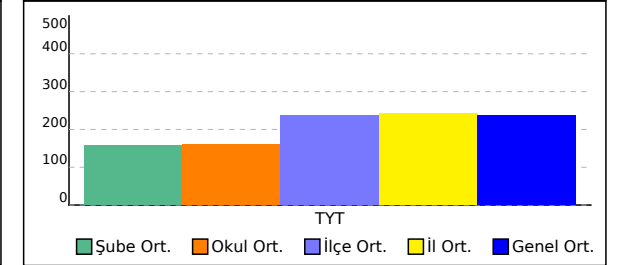

PUAN ORT. GÖRE KIYAS