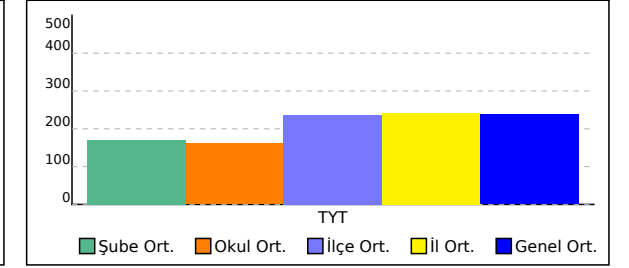

PUAN ORT. GÖRE KIYAS