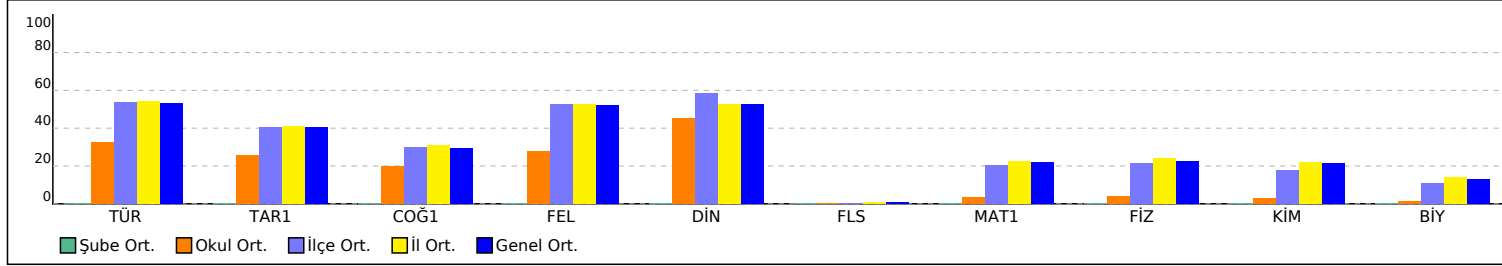

SINIFI TYT NET LİSTESİ (TYT sıralı)

İL		İLÇE		OKUL										SINAV ADI										KATILIMLAR													
																								OKUL	İLÇE	İL	GENEL										
HATAY		KIRIKHAN		Kırıkhan Nene Hatun Kız Anadolu İmam Hatip Lisesi										B SARMAL TÜRKİYE GENELİ TYT 23										70	1143	11171	377160										
Sıra	Ö.No	İsim	Sınıf	TYT Türkçe			TYT Sosyal						TYT Matematik			TYT Fen						Toplam			TYT												
				Türkçe			Tarih-1		Coğrafya-1		Felsefe		Din Kül. ve Ahl.		Felsefe (Seçmeli)			Matematik-1			Fizik		Kimya		Biyoloji		Puan			Genel							
				D	Y	N	D	Y	N	D	Y	N	D	Y	N	D	Y	N	D	Y	N	D	Y	N	D	Y	N	D	Y	N	D	Y	N	Puan	Genel		
Genel Ortalama				23,90	10,34	21,32	2,34	1,22	2,03	1,90	1,68	1,48	2,81	0,80	2,61	2,85	0,94	2,62	0,03	0,02	0,03	9,62	3,64	8,71	1,96	1,49	1,59	1,80	1,23	1,49	1,06	1,10	0,79	48,27	22,46	42,67	237,840
Okul Ortalaması				16,29	13,37	12,94	1,60	1,30	1,27	1,49	1,97	0,99	1,71	1,27	1,40	2,56	1,24	2,25	0,00	0,00	0,00	2,10	2,74	1,41	0,57	1,23	0,26	0,46	1,04	0,20	0,23	0,60	0,08	27,01	24,76	20,80	161,070
SINIF:																																					
1	0																								0	0	0,00										
2	0																								0	0	0,00										
3	0																								0	0	0,00										
4	0																								0	0	0,00										

NET ORTALAMALARINA GÖRE KIYASLAMA