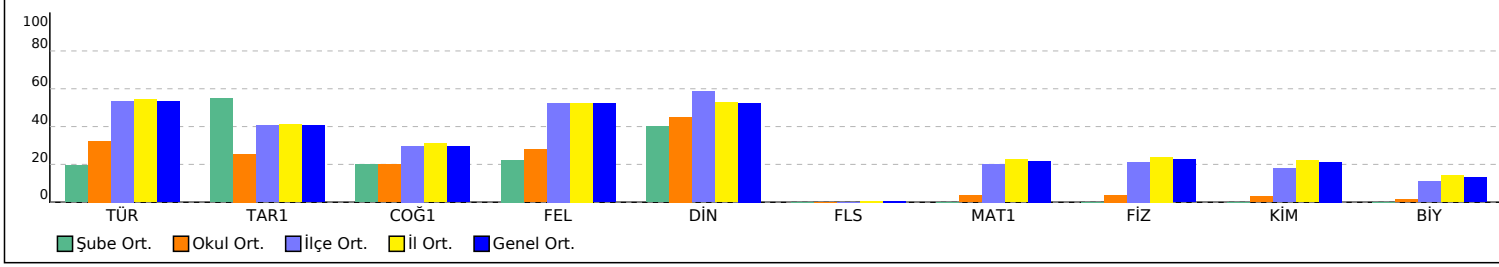

11G SINIFI TYT NET LİSTESİ (TYT sıralı)

															KATILIMLAR																									
İL		İLÇE		OKUL						SINAV ADI						OKUL	İLÇE	İL	GENEL																					
HATAY		KIRIKHAN		Kırıkhan Nene Hatun Kız Anadolu İmam Hatip Lisesi						B SARMAL TÜRKİYE GENELİ TYT 23						70	1143	11171	377160																					
Sıra	Ö.No	İsim	Sınıf	TYT Türkçe			TYT Sosyal						TYT Matematik			TYT Fen						Toplam		TYT																
				Türkçe			Tarih-1		Coğrafya-1		Felsefe		Din Kül. ve Ahl.		Felsefe (Seçmeli)		Matematik-1			Fizik			Kimya		Biyoloji		D	Y	N	Puan	Genel									
				D	Y	N	D	Y	N	D	Y	N	D	Y	N	D	Y	N	D	Y	N	D	Y	N	D	Y	N	D	Y	N										
Genel Ortalama				23,90	10,34	21,32	2,34	1,22	2,03	1,90	1,68	1,48	2,81	0,80	2,61	2,85	0,94	2,62	0,03	0,02	0,03	9,62	3,64	8,71	1,96	1,49	1,59	1,80	1,23	1,49	1,06	1,10	0,79	48,27	22,46	42,67	237,840			
Okul Ortalaması				16,29	13,37	12,94	1,60	1,30	1,27	1,49	1,97	0,99	1,71	1,27	1,40	2,56	1,24	2,25	0,00	0,00	0,00	2,10	2,74	1,41	0,57	1,23	0,26	0,46	1,04	0,20	0,23	0,60	0,08	27,01	24,76	20,80	161,070			
SINIF: 11G																																								
1	4682	ÜMMÜ GÜLSÜM MENEKŞE	11G	19	17	14,75	2	1	1,75	1	2	0,50	2	1	1,75	3	1	2,75																		27	22	21,50	168,278	312223
2	4720	SARIYE KEVSER DAL	11G	6	21	0,75	4	1	3,75	2	2	1,50	1	2	0,50	2	3	1,25																		15	29	7,75	124,840	353759

NET ORTALAMALARINA GÖRE KIYASLAMA