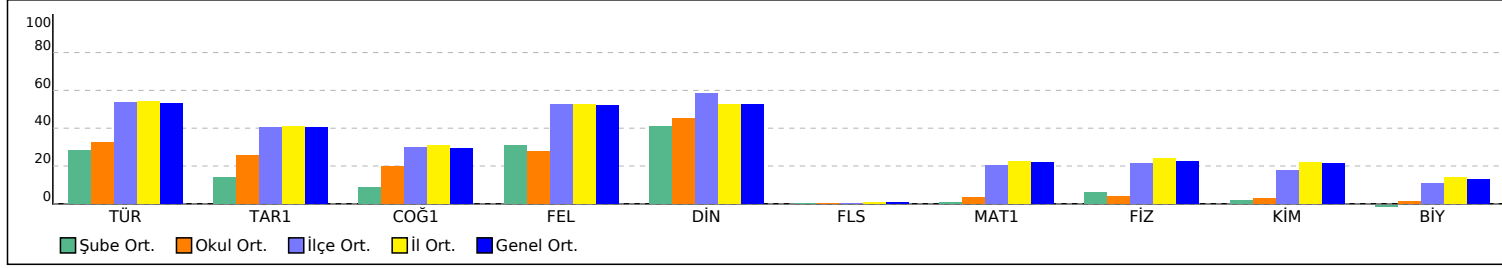

11H SINIFI TYT NET LİSTESİ (TYT sıralı)

															KATILIMLAR																							
İL		İLÇE		OKUL						SINAV ADI						OKUL	İLÇE	İL	GENEL																			
HATAY		KIRIKHAN		Kırıkhan Nene Hatun Kız Anadolu İmam Hatip Lisesi						B SARMAL TÜRKİYE GENELİ TYT 23						70	1143	11171	377160																			
Sıra	Ö.No	İsim	Sınıf	TYT Türkçe			TYT Sosyal						TYT Matematik			TYT Fen			Toplam			TYT																
				Türkçe			Tarih-1		Coğrafya-1		Felsefe		Din Kül. ve Ahl.		Felsefe (Seçmeli)			Matematik-1			Fizik			Kimya			Biyoloji			Toplam			Puan	Genel				
				D	Y	N	D	Y	N	D	Y	N	D	Y	N	D	Y	N	D	Y	N	D	Y	N	D	Y	N	D	Y	N	Puan	Genel						
Genel Ortalama				23,90	10,34	21,32	2,34	1,22	2,03	1,90	1,68	1,48	2,81	0,80	2,61	2,85	0,94	2,62	0,03	0,02	0,03	9,62	3,64	8,71	1,96	1,49	1,59	1,80	1,23	1,49	1,06	1,10	0,79	48,27	22,46	42,67	237,840	
Okul Ortalaması				16,29	13,37	12,94	1,60	1,30	1,27	1,49	1,97	0,99	1,71	1,27	1,40	2,56	1,24	2,25	0,00	0,00	0,00	2,10	2,74	1,41	0,57	1,23	0,26	0,46	1,04	0,20	0,23	0,60	0,08	27,01	24,76	20,80	161,070	
SINIF: 11H																																						
1	4676	AYŞEGÜL AY	11H	16	17	11,75	3	1	2,75	2	3	1,25	4	1	3,75	5	0	5,00																				
2	4696	KÜBRA AYMAZ	11H	21	14	17,50	1	3	0,25	1	4	0,00	3	2	2,50	3	2	2,50																				
3	4652	BETÜL YILDIRIMHAN	11H	15	7	13,25																																
4	5050	DİLARA GEZER	11H	5	9	2,75	0	1	-0,25	1	2	0,50				1	1	0,75																				

NET ORTALAMALARINA GÖRE KIYASLAMA