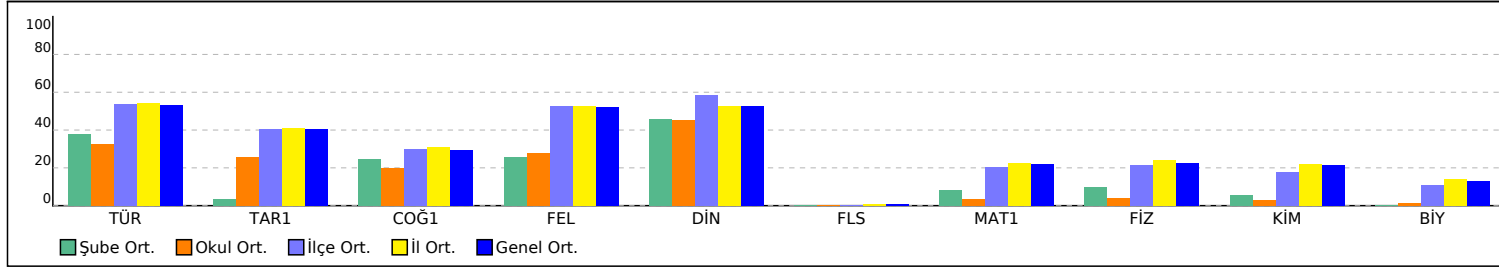

NET ORTALAMALARINA GÖRE KIYASLAMA