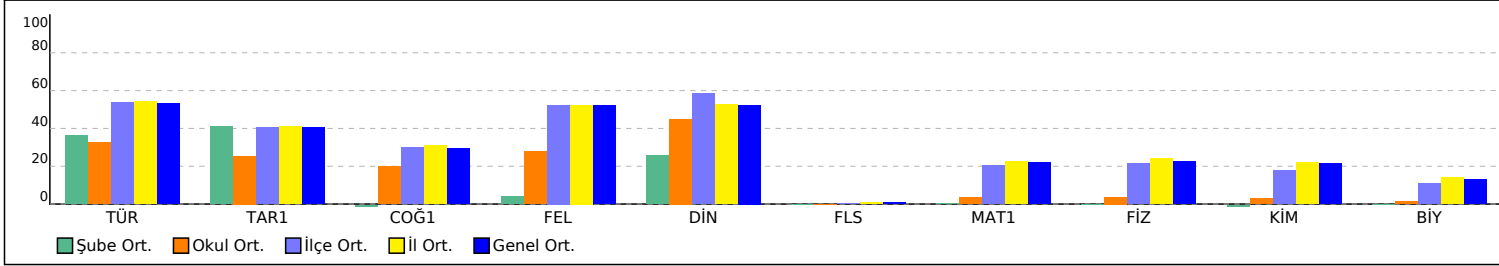

NET ORTALAMALARINA GÖRE KIYASLAMA