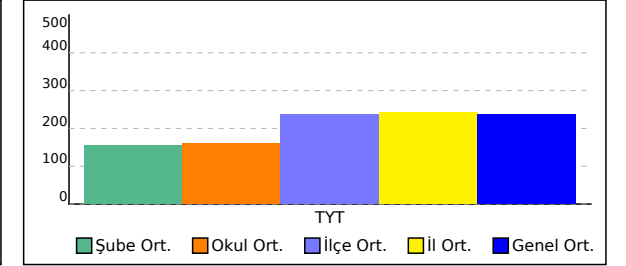

PUAN ORT. GÖRE KIYAS