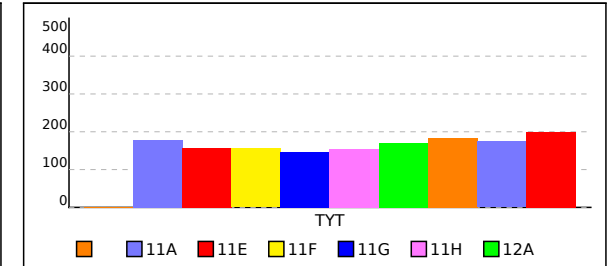

NET ORTALAMALARINA GÖRE KIYASLAMA

PUAN ORT. GÖRE KIYAS

NET ORTALAMASINA GÖRE ŞUBE KARŞILAŞTIRMA

PUANA GÖRE ŞUBE KIYAS

SINIFI TYT NET LİSTESİ (TYT sıralı)

İL		İLÇE		OKUL										SINAV ADI										KATILIMLAR													
																								OKUL	İLÇE	İL	GENEL										
HATAY		KIRIKHAN		Kırıkhan Nene Hatun Kız Anadolu İmam Hatip Lisesi										B SARMAL TÜRKİYE GENELİ TYT 23										70	1143	11171	377160										
Sıra	Ö.No	İsim	Sınıf	TYT Türkçe			TYT Sosyal						TYT Matematik			TYT Fen						Toplam			TYT												
				Türkçe			Tarih-1		Coğrafya-1		Felsefe		Din Kül. ve Ahl.		Felsefe (Seçmeli)			Matematik-1			Fizik		Kimya		Biyoloji		Puan			Genel							
				D	Y	N	D	Y	N	D	Y	N	D	Y	N	D	Y	N	D	Y	N	D	Y	N	D	Y	N	D	Y	N	D	Y	N	Puan	Genel		
Genel Ortalama				23,90	10,34	21,32	2,34	1,22	2,03	1,90	1,68	1,48	2,81	0,80	2,61	2,85	0,94	2,62	0,03	0,02	0,03	9,62	3,64	8,71	1,96	1,49	1,59	1,80	1,23	1,49	1,06	1,10	0,79	48,27	22,46	42,67	237,840
Okul Ortalaması				16,29	13,37	12,94	1,60	1,30	1,27	1,49	1,97	0,99	1,71	1,27	1,40	2,56	1,24	2,25	0,00	0,00	0,00	2,10	2,74	1,41	0,57	1,23	0,26	0,46	1,04	0,20	0,23	0,60	0,08	27,01	24,76	20,80	161,070
SINIF:																																					
1	0																								0	0	0,00										
2	0																								0	0	0,00										
3	0																								0	0	0,00										
4	0																								0	0	0,00										