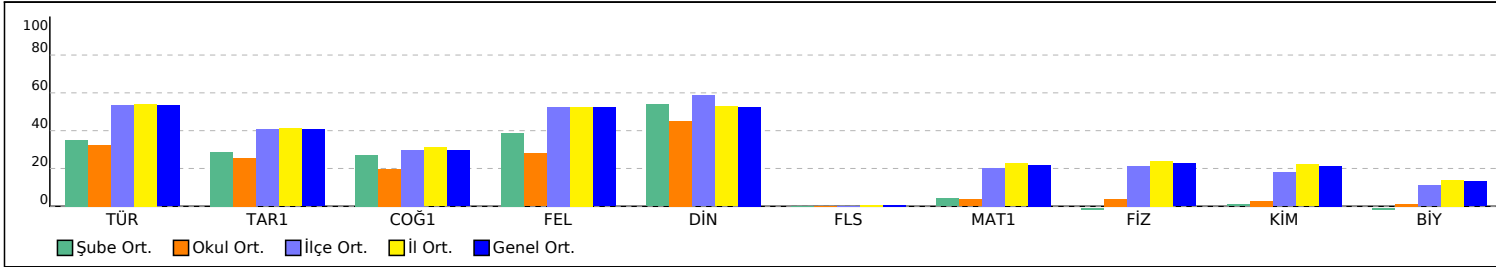

NET ORTALAMALARINA GÖRE KIYASLAMA