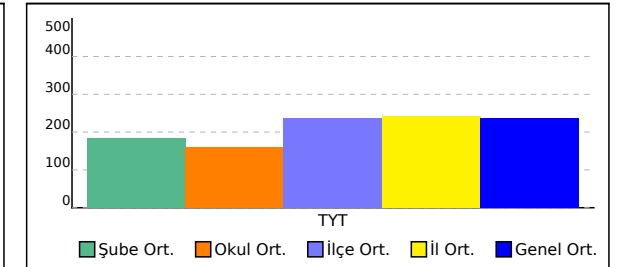

PUAN ORT. GÖRE KIYAS