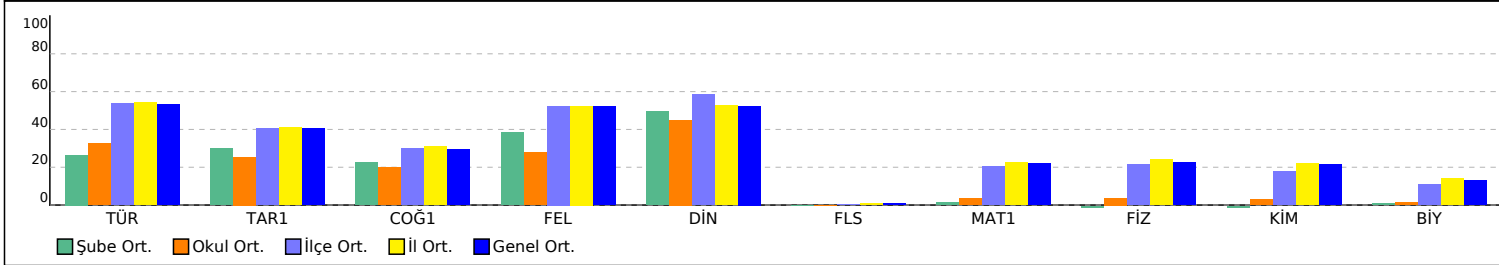

NET ORTALAMALARINA GÖRE KIYASLAMA