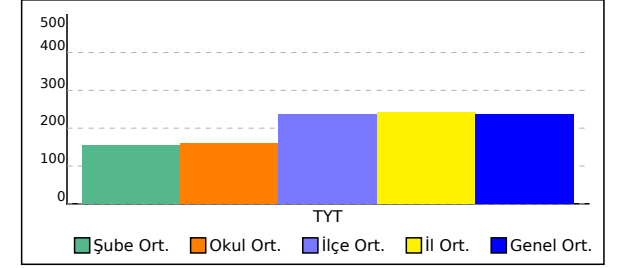

PUAN ORT. GÖRE KIYAS