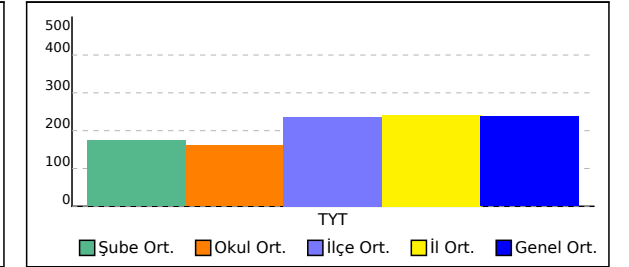

PUAN ORT. GÖRE KIYAS