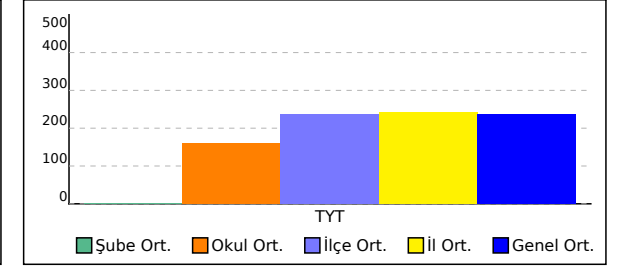

PUAN ORT. GÖRE KIYAS