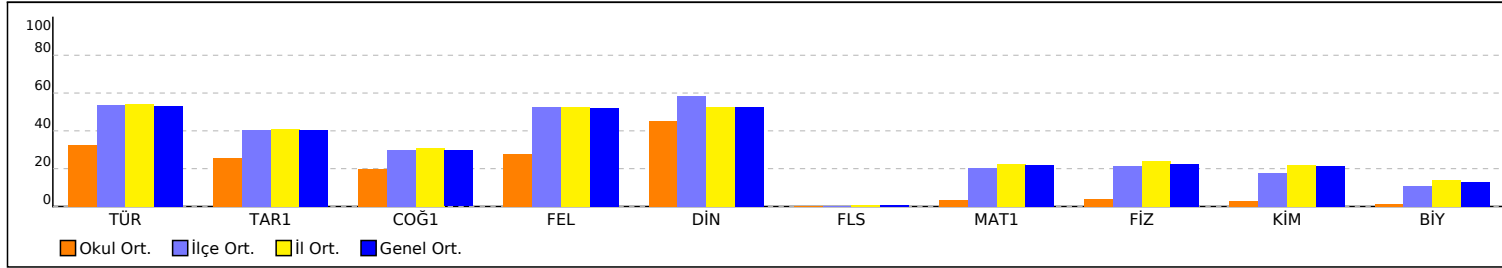

NET ORTALAMALARINA GÖRE KIYASLAMA