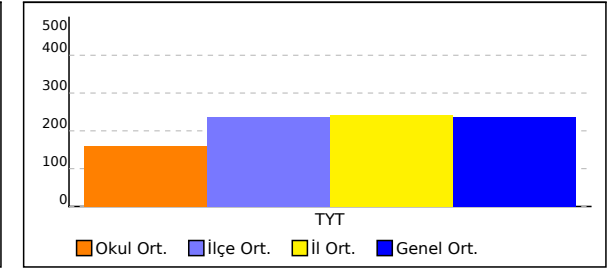

PUAN ORT. GÖRE KIYAS