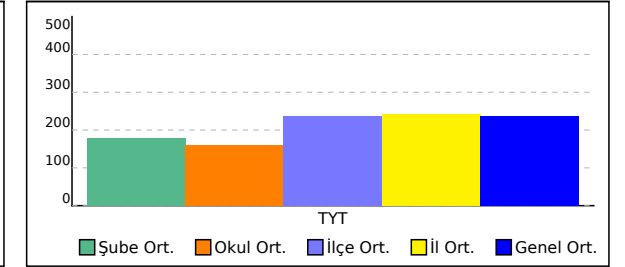

PUAN ORT. GÖRE KIYAS