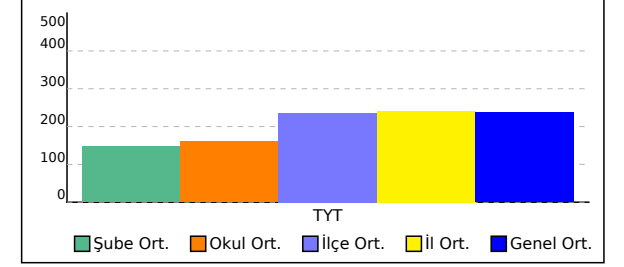

PUAN ORT. GÖRE KIYAS