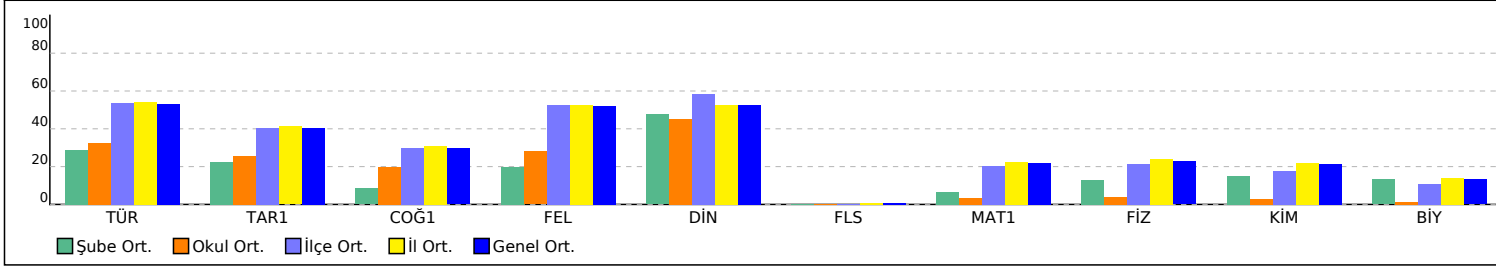

NET ORTALAMALARINA GÖRE KIYASLAMA