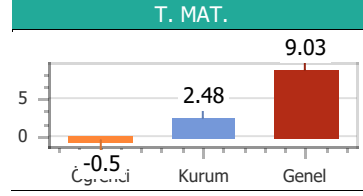

Kurum	Kırıkkhan Nene Hatun Kız Anadolu İmam Hatip Lisesi	İl / İlçe	HATAY / KIRIKKHAN	
Soyad/Ad	SELCAN POLAT	T.C./Öğr. No	3365	Brans
				Sınıf 12 / 2E

SONUÇ	Türkçe	Sosyal Bilimler				T. MAT.	Fen Bilimleri			DERS TOPLAM		TOPLAM
	Tarih	Coğrafya	Felsefe	Din Kül.	T.MAT	Fizik	Kimya	Biyoloji	Sosyal Bil	Fen Bil	GENEL	
S.Sayısı	40	5	5	5	5	40	7	7	6	20	20	120
Doğru	7	1	2	3	2	2	0	2	2	8	4	21
Yanlış	24	4	3	2	3	10	5	3	2	12	10	56
Net	1.00	0.00	1.25	2.50	1.25	-0.50	-1.25	1.25	1.50	5.00	1.50	7.00

Cevaplar	1	2	3	4	5	6	7	8	9	10	11	12	13	14	15	16	17	18	19	20	21	22	23	24	25	26	27	28	29	30	31	32	33	34	35	36	37	38	39	40		
Türkçe	C	A	D	E	D	E	D	B	E	D	D	D	B	D	C	D	C	C	C	C	C	A	C	D	C	A	D	D	A	A	E	D	C	B	C	E	C	B	E	A		
Sosyal Bil	B	C	A	C	D	C	D	E	B	E	C	A	E	E	C	E	E	D	E	E																						
T. MAT.	D	D	A	B	C	A	C	B	E	B	D	E	B	C	D	E	D	D	D	A	D	E	D	D	C	A	A	B	E	C	B	A	B	E	E	E	C	C	A	C		
Fen Bil	C	E	E	C	A	C	B	E	A	C	C	B	C	E	E	C	E	B	C	D																						

Puan Türü	Puan	Sınıf		Kurum		İlçe		İl		T. Genel	
		Drc	Ktln	Drc	Ktln	Drc	Ktln	Drc	Ktln	Drc	Ktln
TYT	123.950	11	14	51	57	51	57	51	57	862	903

Konular	SS	D	Y	B	%
Türkçe					
ZIT ANLAMLI KELİMELER	10	2	7	1	20.00
ANLAM BAKIMINDAN KELİMELER	10	2	8	0	20.00
DEYİM ANLAMLI KELİMELER	20	3	9	8	15.00
Coğrafya					
10. DÜNYA SAVAŞI	1	0	1	0	0.00
6. DÜNYA SAVAŞI	1	1	0	0	100.0
7. DÜNYA SAVAŞI	1	0	1	0	0.00
8. DÜNYA SAVAŞI	1	1	0	0	100.0
9. DÜNYA SAVAŞI	1	0	1	0	0.00
Din Kül. ve Ahi.Bil					
16. DÜNYA SAVAŞI	1	1	0	0	100.0
17. DÜNYA SAVAŞI	1	0	1	0	0.00
18. DÜNYA SAVAŞI	1	1	0	0	100.0
19. DÜNYA SAVAŞI	1	0	1	0	0.00
20. DÜNYA SAVAŞI	1	0	1	0	0.00
Felsefe					
11. DÜNYA SAVAŞI	1	1	0	0	100.0
12. DÜNYA SAVAŞI	1	1	0	0	100.0
13. DÜNYA SAVAŞI	1	0	1	0	0.00

Konular	SS	D	Y	B	%
14. DÜNYA SAVAŞI	1	1	0	0	100.0
15. DÜNYA SAVAŞI	1	0	1	0	0.00
Tarih					
1. DÜNYA SAVAŞI	1	0	1	0	0.00
2. DÜNYA SAVAŞI	1	0	1	0	0.00
3. DÜNYA SAVAŞI	1	0	1	0	0.00
4. DÜNYA SAVAŞI	1	0	1	0	0.00
5. DÜNYA SAVAŞI	1	1	0	0	100.0
Temel Matematik					
ARİTMETİK ORTALAMA	10	0	4	6	0.00
ASAL SAYILAR	10	0	5	5	0.00
BASİT EŞİTSİZLİKLER	20	2	1	17	10.00
Biyoloji					
AYDINLANMA	6	2	2	2	33.33
Fizik					
AYDINLANMA	7	0	5	2	0.00
Kimya					
AYDINLANMA	7	2	3	2	28.57