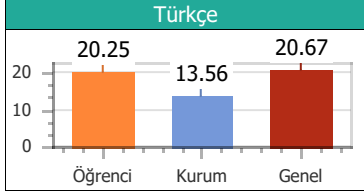

Kurum	Kırıkkhan Nene Hatun Kız Anadolu İmam Hatip Lisesi	İl / İlçe	HATAY / KIRIKKHAN
Soyad/Ad	SEDRA ALMATAR	T.C./Öğr. No	3402
Brans		Sınıf	12 / 2A

SONUÇ	Türkçe	Sosyal Bilimler				T. MAT.	Fen Bilimleri			DERS TOPLAM		TOPLAM		
		Tarih	Coğrafya	Felsefe	Din Kül.		T.MAT	Fizik	Kimya	Biyoloji	Sosyal Bil		Fen Bil	GENEL
S.Sayısı	40	5	5	5	5	40	7	7	6	20	20	120		
Doğru	23	0	0	1	2	22	4	2	2	3	8	56		
Yanlış	11	0	1	0	3	2	2	1	0	4	3	20		
Net	20.25	0.00	-0.25	1.00	1.25	21.50	3.50	1.75	2.00	2.00	7.25	51.00		

Cevaplar	1	2	3	4	5	6	7	8	9	10	11	12	13	14	15	16	17	18	19	20	21	22	23	24	25	26	27	28	29	30	31	32	33	34	35	36	37	38	39	40		
Türkçe	C	A	D	E	D	E	D	B	E	D	D	D	B	D	C	D	C	C	C	C	C	A	C	D	C	A	D	D	A	A	E	D	C	B	C	E	C	B	E	A		
B	e	c	e	E	D		D	E	E	D	D	B	b	D	C	C	e	C	C	A	C	D	C	d	D	D	A	A	d	c	C	B	C	d	C	B	d	b				
Sosyal Bil	B	C	A	C	D	C	D	E	B	E	C	A	E	E	C	E	E	D	E	E																						
B								c			A				c	E	e	c	E																							
T. MAT.	D	D	A	B	C	A	C	B	E	B	D	E	B	C	D	E	D	D	D	A	D	E	D	D	C	A	A	B	E	C	B	A	B	E	E	E	C	C	A	C		
B	D	D	A	C	C	B	E		c	D			D	E	D	C	D	A	D	E		D							B	E	C	B		B	E					C		
Fen Bil	C	E	E	C	A	C	B	E	A	C	C	B	C	E	E	C	E	B	C	D																						
B	e	E	E	A	e	B		A			C	B	d				E		C																							

Puan Türü	Puan	Sınıf		Kurum		İlçe		İl		T. Genel	
		Drc	Ktln	Drc	Ktln	Drc	Ktln	Drc	Ktln	Drc	Ktln
TYT	271.625	1	5	2	57	2	57	2	57	299	903

Konular	SS	D	Y	B	%
Türkçe					
ZIT ANLAMLI KELİMELER	10	5	4	1	50.00
ANLAM BAKIMINDAN KELİMELER	10	5	4	1	50.00
DEYİM ANLAMLI KELİMELER	20	13	3	4	65.00
Coğrafya					
10. DÜNYA SAVAŞI	1	0	0	1	0.00
6. DÜNYA SAVAŞI	1	0	0	1	0.00
7. DÜNYA SAVAŞI	1	0	1	0	0.00
8. DÜNYA SAVAŞI	1	0	0	1	0.00
9. DÜNYA SAVAŞI	1	0	0	1	0.00
Din Kül. ve Ahi.Bil					
16. DÜNYA SAVAŞI	1	0	1	0	0.00
17. DÜNYA SAVAŞI	1	0	1	0	0.00
18. DÜNYA SAVAŞI	1	1	0	0	100.00
19. DÜNYA SAVAŞI	1	0	1	0	0.00
20. DÜNYA SAVAŞI	1	1	0	0	100.00
Felsefe					
11. DÜNYA SAVAŞI	1	0	0	1	0.00
12. DÜNYA SAVAŞI	1	0	0	1	0.00
13. DÜNYA SAVAŞI	1	0	0	1	0.00

Konular	SS	D	Y	B	%
14. DÜNYA SAVAŞI	1	0	0	1	0.00
15. DÜNYA SAVAŞI	1	1	0	0	100.00
Tarih					
1. DÜNYA SAVAŞI	1	0	0	1	0.00
2. DÜNYA SAVAŞI	1	0	0	1	0.00
3. DÜNYA SAVAŞI	1	0	0	1	0.00
4. DÜNYA SAVAŞI	1	0	0	1	0.00
5. DÜNYA SAVAŞI	1	0	0	1	0.00
Temel Matematik					
ARİTMETİK ORTALAMA	10	8	0	2	80.00
ASAL SAYILAR	10	5	1	4	50.00
BASİT EŞİTSİZLİKLER	20	9	1	10	45.00
Biyoloji					
AYDINLANMA	6	2	0	4	33.33
Fizik					
AYDINLANMA	7	4	2	1	57.14
Kimya					
AYDINLANMA	7	2	1	4	28.57