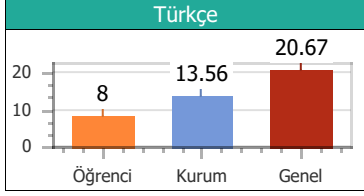

Kurum	Kırıkkhan Nene Hatun Kız Anadolu İmam Hatip Lisesi	İl / İlçe	HATAY / KIRIKKHAN	
Soyad/Ad	FEYZA FERİZ	T.C./Öğr. No	30403693592	Brans
		Sınıf	12 / 2D	

SONUÇ	Türkçe	Sosyal Bilimler				T. MAT.	Fen Bilimleri			DERS TOPLAM		TOPLAM
	Tarih	Coğrafya	Felsefe	Din Kül.	T.MAT	Fizik	Kimya	Biyoloji	Sosyal Bil	Fen Bil	GENEL	
S.Sayısı	40	5	5	5	5	40	7	7	6	20	20	120
Doğru	13	2	3	3	3	0	0	1	2	11	3	27
Yanlış	20	2	1	1	1	1	2	2	1	5	5	31
Net	8.00	1.50	2.75	2.75	2.75	-0.25	-0.50	0.50	1.75	9.75	1.75	19.25

Cevaplar	1	2	3	4	5	6	7	8	9	10	11	12	13	14	15	16	17	18	19	20	21	22	23	24	25	26	27	28	29	30	31	32	33	34	35	36	37	38	39	40	
Türkçe	D	D	C	C	C	D	E	A	D	C	C	A	C	D	C	A	D	E	D	A	A	E	B	C	D	D	E	B	B	C	B	C	D	E	E	A	D	C	D	C	
Sosyal Bil	A	C	D	B	C	E	B	E	C	D	E	E	C	C	A	A	D	E	E	E	E																				
T. MAT.	B	E	C	D	D	A	B	C	A	C	B	E	B	D	E	B	C	D	E	D	D	D	A	D	E	D	D	C	A	A	C	A	C	B	A	B	E	E	E	C	
Fen Bil	A	C	B	C	E	E	C	B	C	E	E	A	C	C	B	C	D	E	C	E																					

Puan Türü	Puan	Sınıf		Kurum		İlçe		İl		T. Genel	
		Drc	Ktln	Drc	Ktln	Drc	Ktln	Drc	Ktln	Drc	Ktln
TYT	161.950	14	15	34	57	34	57	34	57	770	903

Konular	SS	D	Y	B	%
Türkçe					
ZIT ANLAMLI KELİMELER	10	3	3	4	30.00
ANLAM BAKIMINDAN KELİMELER	10	3	6	1	30.00
DEYİM ANLAMLI KELİMELER	20	7	11	2	35.00
Coğrafya					
10. DÜNYA SAVAŞI	1	1	0	0	100.0
6. DÜNYA SAVAŞI	1	1	0	0	100.0
7. DÜNYA SAVAŞI	1	0	0	1	0.00
8. DÜNYA SAVAŞI	1	0	1	0	0.00
9. DÜNYA SAVAŞI	1	1	0	0	100.0
Din Kül. ve Ahi.Bil					
16. DÜNYA SAVAŞI	1	1	0	0	100.0
17. DÜNYA SAVAŞI	1	1	0	0	100.0
18. DÜNYA SAVAŞI	1	0	0	1	0.00
19. DÜNYA SAVAŞI	1	0	1	0	0.00
20. DÜNYA SAVAŞI	1	1	0	0	100.0
Felsefe					
11. DÜNYA SAVAŞI	1	1	0	0	100.0
12. DÜNYA SAVAŞI	1	1	0	0	100.0
13. DÜNYA SAVAŞI	1	0	0	1	0.00

Konular	SS	D	Y	B	%
14. DÜNYA SAVAŞI	1	0	1	0	0.00
15. DÜNYA SAVAŞI	1	1	0	0	100.0
Tarih					
1. DÜNYA SAVAŞI	1	1	0	0	100.0
2. DÜNYA SAVAŞI	1	0	0	1	0.00
3. DÜNYA SAVAŞI	1	0	1	0	0.00
4. DÜNYA SAVAŞI	1	0	1	0	0.00
5. DÜNYA SAVAŞI	1	1	0	0	100.0
Temel Matematik					
ARİTMETİK ORTALAMA	10	0	0	10	0.00
ASAL SAYILAR	10	0	1	9	0.00
BASİT EŞİTSİZLİKLER	20	0	0	20	0.00
Biyoloji					
AYDINLANMA	6	2	1	3	33.33
Fizik					
AYDINLANMA	7	0	2	5	0.00
Kimya					
AYDINLANMA	7	1	2	4	14.29