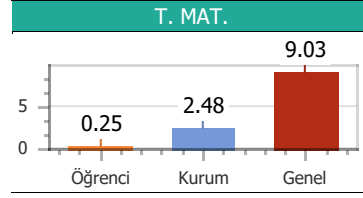

Kurum	Kırıkkhan Nene Hatun Kız Anadolu İmam Hatip Lisesi	İl / İlçe	HATAY / KIRIKKHAN	
Soyad/Ad	AYŞEGÜL RADİF	T.C./Öğr. No	3228	Brans
				Sınıf 12 / 2D

SONUÇ	Türkçe	Sosyal Bilimler				T. MAT.	Fen Bilimleri			DERS TOPLAM		TOPLAM
	Tarih	Coğrafya	Felsefe	Din Kül.	T.MAT	Fizik	Kimya	Biyoloji	Sosyal Bil	Fen Bil	GENEL	
S.Sayısı	40	5	5	5	5	40	7	7	6	20	20	120
Doğru	21	3	1	4	2	1	2	0	0	10	2	34
Yanlış	14	1	3	1	2	3	0	1	0	7	1	25
Net	17.50	2.75	0.25	3.75	1.50	0.25	2.00	-0.25	0.00	8.25	1.75	27.75

Cevaplar	1	2	3	4	5	6	7	8	9	10	11	12	13	14	15	16	17	18	19	20	21	22	23	24	25	26	27	28	29	30	31	32	33	34	35	36	37	38	39	40		
Türkçe	C	A	D	E	D	E	D	B	E	D	D	D	B	D	C	D	C	C	C	C	C	A	C	D	C	A	D	D	A	A	E	D	C	B	C	E	C	B	E	A		
B	C	c	a	a	D	a	e	d	d	D	D	D	B	D	b	C	C	e	C	C	A	C	D	C	e	D	D	A	A	E	D	C	B	B	C	E	C	d	d	b		
Sosyal Bil	B	C	A	C	D	C	D	E	B	E	C	A	E	E	C	E	E	D	E	E																						
B	B	a	A	D		c	E	a	d	C	A	E	E	b	a	E	D	c																								
T. MAT.	D	D	A	B	C	A	C	B	E	B	D	E	B	C	D	E	D	D	D	A	D	E	D	D	C	A	A	B	E	C	B	A	B	E	E	E	C	C	A	C		
B			e							B					c																											d
Fen Bil	C	E	E	C	A	C	B	E	A	C	C	B	C	E	E	C	E	B	C	D																						
B			C				B	d																																		

Puan Türü	Puan	Sınıf		Kurum		İlçe		İl		T. Genel	
		Drc	Ktln	Drc	Ktln	Drc	Ktln	Drc	Ktln	Drc	Ktln
TYT	188.575	8	15	22	57	22	57	22	57	665	903

Konular	SS	D	Y	B	%
Türkçe					
ZİT ANLAMLI KELİMELE	10	3	5	2	30.00
ANLAM BAKIMINDAN KELİMELE	10	5	4	1	50.00
DEYİM ANLAMLI KELİMELE	20	13	5	2	65.00
Coğrafya					
10. DÜNYA SAVAŞI	1	0	1	0	0.00
6. DÜNYA SAVAŞI	1	1	0	0	100.0
7. DÜNYA SAVAŞI	1	0	1	0	0.00
8. DÜNYA SAVAŞI	1	0	1	0	0.00
9. DÜNYA SAVAŞI	1	0	0	1	0.00
Din Kül. ve Ahi.Bil					
16. DÜNYA SAVAŞI	1	1	0	0	100.0
17. DÜNYA SAVAŞI	1	0	1	0	0.00
18. DÜNYA SAVAŞI	1	0	0	1	0.00
19. DÜNYA SAVAŞI	1	0	1	0	0.00
20. DÜNYA SAVAŞI	1	1	0	0	100.0
Felsefe					
11. DÜNYA SAVAŞI	1	1	0	0	100.0
12. DÜNYA SAVAŞI	1	1	0	0	100.0
13. DÜNYA SAVAŞI	1	0	1	0	0.00

Konular	SS	D	Y	B	%
14. DÜNYA SAVAŞI	1	1	0	0	100.0
15. DÜNYA SAVAŞI	1	1	0	0	100.0
Tarih					
1. DÜNYA SAVAŞI	1	1	0	0	100.0
2. DÜNYA SAVAŞI	1	0	0	1	0.00
3. DÜNYA SAVAŞI	1	1	0	0	100.0
4. DÜNYA SAVAŞI	1	1	0	0	100.0
5. DÜNYA SAVAŞI	1	0	1	0	0.00
Temel Matematik					
ARİTMETİK ORTALAMA	10	0	1	9	0.00
ASAL SAYILAR	10	1	1	8	10.00
BASİT EŞİTSİZLİKLER	20	0	1	19	0.00
Biyoloji					
AYDINLANMA	6	0	0	6	0.00
Fizik					
AYDINLANMA	7	2	0	5	28.57
Kimya					
AYDINLANMA	7	0	1	6	0.00