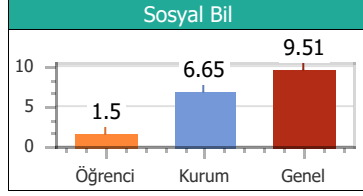

Kurum	Kırıkhan Nene Hatun Kız Anadolu İmam Hatip Lisesi	İl / İlçe	HATAY / KIRIKHAN	
Soyad/Ad	SÜMEYYE TUĞÇE OCAK	T.C./Öğr. No	3000	Brans
				Sınıf 12 / 2E

SONUÇ	Türkçe	Sosyal Bilimler				T. MAT.	Fen Bilimleri			DERS TOPLAM		TOPLAM
	Tarih	Coğrafya	Felsefe	Din Kül.	T.MAT	Fizik	Kimya	Biyoloji	Sosyal Bil	Fen Bil	GENEL	
S.Sayı	40	5	5	5	5	40	7	7	6	20	20	120
Doğru	17	1	1	1	2	0	2	1	2	5	5	27
Yanlış	22	4	4	3	3	6	5	4	4	14	13	55
Net	11.50	0.00	0.00	0.25	1.25	-1.50	0.75	0.00	1.00	1.50	1.75	13.25

Cevaplar	1	2	3	4	5	6	7	8	9	10	11	12	13	14	15	16	17	18	19	20	21	22	23	24	25	26	27	28	29	30	31	32	33	34	35	36	37	38	39	40	
Türkçe	D	D	C	C	C	D	E	A	D	C	C	A	C	D	C	A	D	E	D	A	A	E	B	C	D	D	E	B	B	C	B	C	D	E	E	A	D	C	D	C	
A	D	D	e	C	C	a	E	c	c	d	b	A	d	D	d	A	e	a	D	A	d	B	C	a	e	a	B	c	C	C	a	a	d	E	A	a	a	D	d		
Sosyal Bil	A	C	D	B	C	E	B	E	C	D	E	E	C	C	A	D	E	E	E	E																					
A	A	b	a	d	b	d	e	b	e	D	E	d	a	b	b	E	c	c	E																						
T. MAT.	B	E	C	D	D	A	B	C	A	C	B	E	B	D	E	B	C	D	E	D	D	D	A	D	E	D	D	C	A	A	C	A	C	B	A	B	E	E	E	C	
A																																									
Fen Bil	A	C	B	C	E	E	C	B	C	E	E	A	C	C	B	C	D	E	C	E																					
A	c	e	e	C	a	c	C	d	e	E	E	d	b	a	e	D	c	e	E																						

Puan Türü	Puan	Sınıf		Kurum		İlçe		İl		T. Genel	
		Drc	Ktln	Drc	Ktln	Drc	Ktln	Drc	Ktln	Drc	Ktln
TYT	147.575	7	14	41	57	41	57	41	57	816	903

Konular	SS	D	Y	B	%
Türkçe					
ZIT ANLAMLI KELİMELE	10	3	7	0	30.00
ANLAM BAKIMINDAN KELİMELE	10	5	5	0	50.00
DEYİM ANLAMLI KELİMELE	20	9	10	1	45.00
Coğrafya					
10. DÜNYA SAVAŞI	1	1	0	0	100.0
6. DÜNYA SAVAŞI	1	0	1	0	0.00
7. DÜNYA SAVAŞI	1	0	1	0	0.00
8. DÜNYA SAVAŞI	1	0	1	0	0.00
9. DÜNYA SAVAŞI	1	0	1	0	0.00
Din Kül. ve Ahi.Bil					
16. DÜNYA SAVAŞI	1	0	1	0	0.00
17. DÜNYA SAVAŞI	1	1	0	0	100.0
18. DÜNYA SAVAŞI	1	0	1	0	0.00
19. DÜNYA SAVAŞI	1	0	1	0	0.00
20. DÜNYA SAVAŞI	1	1	0	0	100.0
Felsefe					
11. DÜNYA SAVAŞI	1	0	0	1	0.00
12. DÜNYA SAVAŞI	1	1	0	0	100.0
13. DÜNYA SAVAŞI	1	0	1	0	0.00

Konular	SS	D	Y	B	%
14. DÜNYA SAVAŞI	1	0	1	0	0.00
15. DÜNYA SAVAŞI	1	0	1	0	0.00
Tarih					
1. DÜNYA SAVAŞI	1	1	0	0	100.0
2. DÜNYA SAVAŞI	1	0	1	0	0.00
3. DÜNYA SAVAŞI	1	0	1	0	0.00
4. DÜNYA SAVAŞI	1	0	1	0	0.00
5. DÜNYA SAVAŞI	1	0	1	0	0.00
Temel Matematik					
ARİTMETİK ORTALAMA	10	0	0	10	0.00
ASAL SAYILAR	10	0	3	7	0.00
BASİT EŞİTSİZLİKLER	20	0	3	17	0.00
Biyoloji					
AYDINLANMA	6	2	4	0	33.33
Fizik					
AYDINLANMA	7	2	5	0	28.57
Kimya					
AYDINLANMA	7	1	4	2	14.29