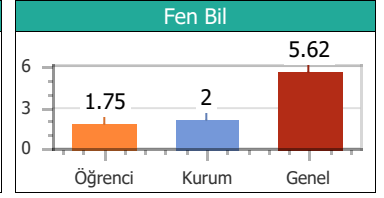

Kurum	Kırıkkhan Nene Hatun Kız Anadolu İmam Hatip Lisesi	İl / İlçe	HATAY / KIRIKKHAN	
Soyad/Ad	AYŞEGÜL RADİF	T.C./Öğr. No	3228	Brans
				Sınıf 12 / 2D

SONUÇ	Türkçe	Sosyal Bilimler				T. MAT.	Fen Bilimleri			DERS TOPLAM		TOPLAM
	Tarih	Coğrafya	Felsefe	Din Kül.	T.MAT	Fizik	Kimya	Biyoloji	Sosyal Bil	Fen Bil	GENEL	
S.Sayısı	40	5	5	5	5	40	7	7	6	20	20	120
Doğru	21	3	1	4	2	1	2	0	0	10	2	34
Yanlış	14	1	3	1	2	3	0	1	0	7	1	25
Net	17.50	2.75	0.25	3.75	1.50	0.25	2.00	-0.25	0.00	8.25	1.75	27.75

Cevaplar	1	2	3	4	5	6	7	8	9	10	11	12	13	14	15	16	17	18	19	20	21	22	23	24	25	26	27	28	29	30	31	32	33	34	35	36	37	38	39	40		
Türkçe	C	A	D	E	D	E	D	B	E	D	D	D	B	D	C	D	C	C	C	C	C	A	C	D	C	A	D	D	A	A	E	D	C	B	C	E	C	B	E	A		
B	C	c	a	a	D	a	e	d	d	D	D	D	B	D	b	C	C	e	C	C	A	C	D	C	e	D	D	A	A	E	D	C	B	B	C	E	C	d	d	b		
Sosyal Bil	B	C	A	C	D	C	D	E	B	E	C	A	E	E	C	E	E	D	E	E																						
B	B	a	A	D		c	E	a	d	C	A	E	E	b	a	E	D	c																								
T. MAT.	D	D	A	B	C	A	C	B	E	B	D	E	B	C	D	E	D	D	D	A	D	E	D	D	C	A	A	B	E	C	B	A	B	E	E	E	C	C	A	C		
B			e							B					c																											d
Fen Bil	C	E	E	C	A	C	B	E	A	C	C	B	C	E	E	C	E	B	C	D																						
B			C				B	d																																		

Puan Türü	Puan	Sınıf		Kurum		İlçe		İl		T. Genel	
		Drc	Ktln	Drc	Ktln	Drc	Ktln	Drc	Ktln	Drc	Ktln
TYT	188.575	8	15	22	57	22	57	22	57	665	903

Konular	SS	D	Y	B	%
Türkçe					
ZİT ANLAMLI KELİMELE	10	3	5	2	30.00
ANLAM BAKIMINDAN KELİMELE	10	5	4	1	50.00
DEYİM ANLAMLI KELİMELE	20	13	5	2	65.00
Coğrafya					
10. DÜNYA SAVAŞI	1	0	1	0	0.00
6. DÜNYA SAVAŞI	1	1	0	0	100.0
7. DÜNYA SAVAŞI	1	0	1	0	0.00
8. DÜNYA SAVAŞI	1	0	1	0	0.00
9. DÜNYA SAVAŞI	1	0	0	1	0.00
Din Kül. ve Ahi.Bil					
16. DÜNYA SAVAŞI	1	1	0	0	100.0
17. DÜNYA SAVAŞI	1	0	1	0	0.00
18. DÜNYA SAVAŞI	1	0	0	1	0.00
19. DÜNYA SAVAŞI	1	0	1	0	0.00
20. DÜNYA SAVAŞI	1	1	0	0	100.0
Felsefe					
11. DÜNYA SAVAŞI	1	1	0	0	100.0
12. DÜNYA SAVAŞI	1	1	0	0	100.0
13. DÜNYA SAVAŞI	1	0	1	0	0.00

Konular	SS	D	Y	B	%
14. DÜNYA SAVAŞI	1	1	0	0	100.0
15. DÜNYA SAVAŞI	1	1	0	0	100.0
Tarih					
1. DÜNYA SAVAŞI	1	1	0	0	100.0
2. DÜNYA SAVAŞI	1	0	0	1	0.00
3. DÜNYA SAVAŞI	1	1	0	0	100.0
4. DÜNYA SAVAŞI	1	1	0	0	100.0
5. DÜNYA SAVAŞI	1	0	1	0	0.00
Temel Matematik					
ARİTMETİK ORTALAMA	10	0	1	9	0.00
ASAL SAYILAR	10	1	1	8	10.00
BASİT EŞİTSİZLİKLER	20	0	1	19	0.00
Biyoloji					
AYDINLANMA	6	0	0	6	0.00
Fizik					
AYDINLANMA	7	2	0	5	28.57
Kimya					
AYDINLANMA	7	0	1	6	0.00