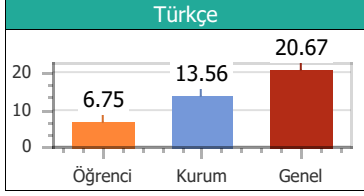

Kurum	Kırıkhan Nene Hatun Kız Anadolu İmam Hatip Lisesi	İl / İlçe	HATAY / KIRIKHAN				
Soyad/Ad	BERNA SOYDAN	T.C./Öğr. No	34048572014	Brans		Sınıf	12 / 2E

SONUÇ	Türkçe	Sosyal Bilimler				T. MAT.	Fen Bilimleri			DERS TOPLAM		TOPLAM
	Tarih	Coğrafya	Felsefe	Din Kül.	T.MAT	Fizik	Kimya	Biyoloji	Sosyal Bil	Fen Bil	GENEL	
S.Sayısı	40	5	5	5	5	40	7	7	6	20	20	120
Doğru	11	2	1	2	1	2	2	1	1	6	4	23
Yanlış	17	2	4	1	3	12	2	4	2	10	8	47
Net	6.75	1.50	0.00	1.75	0.25	-1.00	1.50	0.00	0.50	3.50	2.00	11.25

Cevaplar	1	2	3	4	5	6	7	8	9	10	11	12	13	14	15	16	17	18	19	20	21	22	23	24	25	26	27	28	29	30	31	32	33	34	35	36	37	38	39	40			
Türkçe	C	A	D	E	D	E	D	B	E	D	D	D	B	D	C	D	C	C	C	C	C	E	A	C	D	C	A	D	D	A	A	E	D	C	B	C	E	C	B	E	A		
Sosyal Bil	B	C	A	C	D	C	D	E	B	E	C	A	E	E	C	E	E	D	E	E																							
T. MAT.	D	D	A	B	C	A	C	B	E	B	D	E	B	C	D	E	D	D	D	A	D	E	D	D	C	A	A	B	E	C	B	A	B	E	E	E	C	C	A	C			
Fen Bil	C	E	E	C	A	C	B	E	A	C	C	B	C	E	E	C	E	B	C	D																							

Puan Türü	Puan	Sınıf		Kurum		İlçe		İl		T. Genel	
		Drc	Ktln	Drc	Ktln	Drc	Ktln	Drc	Ktln	Drc	Ktln
TYT	139.450	10	14	46	57	46	57	46	57	836	903

Konular	SS	D	Y	B	%
Türkçe					
ZIT ANLAMLI KELİMELE	10	1	5	4	10.00
ANLAM BAKIMINDAN KELİMELE	10	5	3	2	50.00
DEYİM ANLAMLI KELİMELE	20	5	9	6	25.00
Coğrafya					
10. DÜNYA SAVAŞI	1	0	1	0	0.00
6. DÜNYA SAVAŞI	1	1	0	0	100.0
7. DÜNYA SAVAŞI	1	0	1	0	0.00
8. DÜNYA SAVAŞI	1	0	1	0	0.00
9. DÜNYA SAVAŞI	1	0	1	0	0.00
Din Kül. ve Ahi.Bil					
16. DÜNYA SAVAŞI	1	0	1	0	0.00
17. DÜNYA SAVAŞI	1	0	1	0	0.00
18. DÜNYA SAVAŞI	1	0	0	1	0.00
19. DÜNYA SAVAŞI	1	0	1	0	0.00
20. DÜNYA SAVAŞI	1	1	0	0	100.0
Felsefe					
11. DÜNYA SAVAŞI	1	0	0	1	0.00
12. DÜNYA SAVAŞI	1	0	1	0	0.00
13. DÜNYA SAVAŞI	1	0	0	1	0.00

Konular	SS	D	Y	B	%
14. DÜNYA SAVAŞI	1	1	0	0	100.0
15. DÜNYA SAVAŞI	1	1	0	0	100.0
Tarih					
1. DÜNYA SAVAŞI	1	1	0	0	100.0
2. DÜNYA SAVAŞI	1	0	1	0	0.00
3. DÜNYA SAVAŞI	1	1	0	0	100.0
4. DÜNYA SAVAŞI	1	0	1	0	0.00
5. DÜNYA SAVAŞI	1	0	0	1	0.00
Temel Matematik					
ARİTMETİK ORTALAMA	10	0	2	8	0.00
ASAL SAYILAR	10	2	2	6	20.00
BASİT EŞİTSİZLİKLER	20	0	8	12	0.00
Biyoloji					
AYDINLANMA	6	1	2	3	16.67
Fizik					
AYDINLANMA	7	2	2	3	28.57
Kimya					
AYDINLANMA	7	1	4	2	14.29