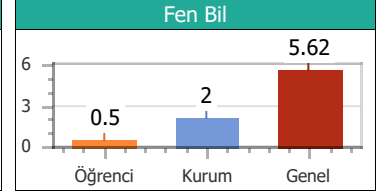

Kurum	Kırıkkhan Nene Hatun Kız Anadolu İmam Hatip Lisesi	İl / İlçe	HATAY / KIRIKKHAN
Soyad/Ad	PINAR SUDE BOLAT	T.C./Öğr. No	28954741886
Brans		Sınıf	12 / 2E

SONUÇ	Türkçe	Sosyal Bilimler				T. MAT.	Fen Bilimleri			DERS TOPLAM		TOPLAM
	Tarih	Coğrafya	Felsefe	Din Kül.	T.MAT	Fizik	Kimya	Biyoloji	Sosyal Bil	Fen Bil	GENEL	
S.Sayı	40	5	5	5	5	40	7	7	6	20	20	120
Doğru	18	2	0	4	3	3	0	1	0	9	1	31
Yanlış	9	0	2	0	1	0	1	1	0	3	2	14
Net	15.75	2.00	-0.50	4.00	2.75	3.00	-0.25	0.75	0.00	8.25	0.50	27.50

Cevaplar	1	2	3	4	5	6	7	8	9	10	11	12	13	14	15	16	17	18	19	20	21	22	23	24	25	26	27	28	29	30	31	32	33	34	35	36	37	38	39	40		
Türkçe	D	D	C	C	C	D	E	A	D	C	C	A	C	D	C	A	D	E	D	A	A	E	B	C	D	D	E	B	B	C	B	C	D	E	E	A	D	C	D	C		
Sosyal Bil	A	D	e	e	C	C	D	E	c	a	C	A	C	D	d	A	D	E	c	d																						
T. MAT.	B	E	C	D	D	A	B	C	A	C	B	E	B	D	E	B	C	D	E	D	D	D	A	D	E	D	D	C	A	A	C	A	C	B	A	B	E	E	E	C		
Fen Bil	A	C	B	C	E	E	C	B	C	E	E	A	C	C	B	C	D	E	C	E																						

Puan Türü	Puan	Sınıf		Kurum		İlçe		İl		T. Genel	
		Drc	Ktln	Drc	Ktln	Drc	Ktln	Drc	Ktln	Drc	Ktln
TYT	188.225	4	14	23	57	23	57	23	57	667	903

Konular	SS	D	Y	B	%
Türkçe					
ZIT ANLAMLI KELİMELER	10	2	1	7	20.00
ANLAM BAKIMINDAN KELİMELER	10	5	4	1	50.00
DEYİM ANLAMLI KELİMELER	20	11	4	5	55.00
Coğrafya					
10. DÜNYA SAVAŞI	1	0	0	1	0.00
6. DÜNYA SAVAŞI	1	0	0	1	0.00
7. DÜNYA SAVAŞI	1	0	1	0	0.00
8. DÜNYA SAVAŞI	1	0	1	0	0.00
9. DÜNYA SAVAŞI	1	0	0	1	0.00
Din Kül. ve Ahi.Bil					
16. DÜNYA SAVAŞI	1	1	0	0	100.0
17. DÜNYA SAVAŞI	1	1	0	0	100.0
18. DÜNYA SAVAŞI	1	0	0	1	0.00
19. DÜNYA SAVAŞI	1	0	1	0	0.00
20. DÜNYA SAVAŞI	1	1	0	0	100.0
Felsefe					
11. DÜNYA SAVAŞI	1	1	0	0	100.0
12. DÜNYA SAVAŞI	1	1	0	0	100.0
13. DÜNYA SAVAŞI	1	0	0	1	0.00

Konular	SS	D	Y	B	%
14. DÜNYA SAVAŞI	1	1	0	0	100.0
15. DÜNYA SAVAŞI	1	1	0	0	100.0
Tarih					
1. DÜNYA SAVAŞI	1	0	0	1	0.00
2. DÜNYA SAVAŞI	1	1	0	0	100.0
3. DÜNYA SAVAŞI	1	0	0	1	0.00
4. DÜNYA SAVAŞI	1	1	0	0	100.0
5. DÜNYA SAVAŞI	1	0	0	1	0.00
Temel Matematik					
ARİTMETİK ORTALAMA	10	0	0	10	0.00
ASAL SAYILAR	10	1	0	9	10.00
BASİT EŞİTSİZLİKLER	20	2	0	18	10.00
Biyoloji					
AYDINLANMA	6	0	0	6	0.00
Fizik					
AYDINLANMA	7	0	1	6	0.00
Kimya					
AYDINLANMA	7	1	1	5	14.29