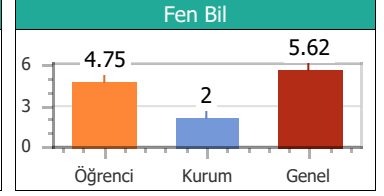

Kurum	Kırıkhan Nene Hatun Kız Anadolu İmam Hatip Lisesi	İl / İlçe	HATAY / KIRIKHAN
Soyad/Ad	*A*YA NİSA KAHYA	T.C./Öğr. No	3422
Brans		Sınıf	12 / 2E

SONUÇ	Türkçe	Sosyal Bilimler				T. MAT.	Fen Bilimleri			DERS TOPLAM		TOPLAM
	Tarih	Coğrafya	Felsefe	Din Kül.	T.MAT	Fizik	Kimya	Biyoloji	Sosyal Bil	Fen Bil	GENEL	
S.Sayısı	40	5	5	5	5	40	7	7	6	20	20	120
Doğru	15	2	3	4	3	5	2	2	1	12	5	37
Yanlış	14	0	0	1	1	2	1	0	0	2	1	19
Net	11.50	2.00	3.00	3.75	2.75	4.50	1.75	2.00	1.00	11.50	4.75	32.25

Cevaplar	1	2	3	4	5	6	7	8	9	10	11	12	13	14	15	16	17	18	19	20	21	22	23	24	25	26	27	28	29	30	31	32	33	34	35	36	37	38	39	40		
Türkçe	D	D	C	C	C	D	E	A	D	C	C	A	C	D	C	A	D	E	D	A	A	E	B	C	D	D	E	B	A	B	C	B	C	D	E	E	A	D	C	D	C	
Sosyal Bil	A	C	D	B	C	E	B	E	C	D	E	E	C	C	A	A	D	E	E	E	E																					
T. MAT.	B	E	C	D	D	A	B	C	A	C	B	E	B	D	E	B	C	D	E	D	D	D	A	D	E	D	D	C	A	A	C	A	C	B	A	B	E	E	E	C		
Fen Bil	A	C	B	C	E	E	C	B	C	E	E	A	C	C	B	C	D	E	C	E	C	E																				

Puan Türü	Puan	Sınıf		Kurum		İlçe		İl		T. Genel	
		Drc	Ktln	Drc	Ktln	Drc	Ktln	Drc	Ktln	Drc	Ktln
TYT	204.825	3	14	14	57	14	57	14	57	578	903

Konular	SS	D	Y	B	%
Türkçe					
ZIT ANLAMLI KELİMELE	10	2	4	4	20.00
ANLAM BAKIMINDAN KELİMELE	10	5	4	1	50.00
DEYİM ANLAMLI KELİMELE	20	8	6	6	40.00
Coğrafya					
10. DÜNYA SAVAŞI	1	1	0	0	100.0
6. DÜNYA SAVAŞI	1	1	0	0	100.0
7. DÜNYA SAVAŞI	1	1	0	0	100.0
8. DÜNYA SAVAŞI	1	0	0	1	0.00
9. DÜNYA SAVAŞI	1	0	0	1	0.00
Din Kül. ve Ahi.Bil					
16. DÜNYA SAVAŞI	1	1	0	0	100.0
17. DÜNYA SAVAŞI	1	1	0	0	100.0
18. DÜNYA SAVAŞI	1	0	0	1	0.00
19. DÜNYA SAVAŞI	1	0	1	0	0.00
20. DÜNYA SAVAŞI	1	1	0	0	100.0
Felsefe					
11. DÜNYA SAVAŞI	1	1	0	0	100.0
12. DÜNYA SAVAŞI	1	1	0	0	100.0
13. DÜNYA SAVAŞI	1	1	0	0	100.0

Konular	SS	D	Y	B	%
14. DÜNYA SAVAŞI	1	0	1	0	0.00
15. DÜNYA SAVAŞI	1	1	0	0	100.0
Tarih					
1. DÜNYA SAVAŞI	1	1	0	0	100.0
2. DÜNYA SAVAŞI	1	0	0	1	0.00
3. DÜNYA SAVAŞI	1	0	0	1	0.00
4. DÜNYA SAVAŞI	1	1	0	0	100.0
5. DÜNYA SAVAŞI	1	0	0	1	0.00
Temel Matematik					
ARİTMETİK ORTALAMA	10	0	0	10	0.00
ASAL SAYILAR	10	2	0	8	20.00
BASİT EŞİTSİZLİKLER	20	3	2	15	15.00
Biyoloji					
AYDINLANMA	6	1	0	5	16.67
Fizik					
AYDINLANMA	7	2	1	4	28.57
Kimya					
AYDINLANMA	7	2	0	5	28.57