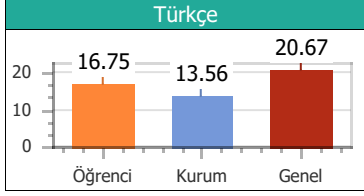

Kurum	Kırıkkhan Nene Hatun Kız Anadolu İmam Hatip Lisesi	İl / İlçe	HATAY / KIRIKKHAN				
Soyad/Ad	YENİÇERİ ASIYE	T.C./Öğr. No	3368	Brans		Sınıf	12 / 2E

SONUÇ	Türkçe	Sosyal Bilimler				T. MAT.	Fen Bilimleri			DERS TOPLAM		TOPLAM
	Tarih	Coğrafya	Felsefe	Din Kül.	T.MAT	Fizik	Kimya	Biyoloji	Sosyal Bil	Fen Bil	GENEL	
S.Sayısı	40	5	5	5	5	40	7	7	6	20	20	120
Doğru	21	1	2	4	3	4	2	2	1	10	5	40
Yanlış	17	3	1	1	1	3	1	0	0	6	1	27
Net	16.75	0.25	1.75	3.75	2.75	3.25	1.75	2.00	1.00	8.50	4.75	33.25

Cevaplar	1	2	3	4	5	6	7	8	9	10	11	12	13	14	15	16	17	18	19	20	21	22	23	24	25	26	27	28	29	30	31	32	33	34	35	36	37	38	39	40		
Türkçe	C	A	D	E	D	E	D	D	B	E	D	D	D	B	D	C	D	C	C	C	C	C	A	C	D	C	A	D	D	A	A	E	D	C	B	C	E	C	B	E	A	
Sosyal Bil	B	C	A	C	D	C	D	E	B	E	C	A	E	E	C	E	E	D	E	E	C	A	A	C	D	d	A	D	D	A	A	b	d	c	C	B	C	E	e	d	a	A
T. MAT.	D	D	A	B	C	A	C	B	E	B	D	E	B	C	D	E	D	D	D	A	D	E	D	D	C	A	A	B	E	C	B	A	B	E	E	E	C	C	A	C		
Fen Bil	C	E	E	C	A	C	B	E	A	C	C	B	C	E	C	E	B	C	D	A																						

Puan Türü	Puan	Sınıf		Kurum		İlçe		İl		T. Genel	
		Drc	Ktln	Drc	Ktln	Drc	Ktln	Drc	Ktln	Drc	Ktln
TYT	207.950	2	14	13	57	13	57	13	57	565	903

Konular	SS	D	Y	B	%
Türkçe					
ZIT ANLAMLI KELİMELER	10	3	7	0	30.00
ANLAM BAKIMINDAN KELİMELER	10	6	3	1	60.00
DEYİM ANLAMLI KELİMELER	20	12	7	1	60.00
Coğrafya					
10. DÜNYA SAVAŞI	1	1	0	0	100.0
6. DÜNYA SAVAŞI	1	0	1	0	0.00
7. DÜNYA SAVAŞI	1	1	0	0	100.0
8. DÜNYA SAVAŞI	1	0	0	1	0.00
9. DÜNYA SAVAŞI	1	0	0	1	0.00
Din Kül. ve Ahi.Bil					
16. DÜNYA SAVAŞI	1	1	0	0	100.0
17. DÜNYA SAVAŞI	1	1	0	0	100.0
18. DÜNYA SAVAŞI	1	0	0	1	0.00
19. DÜNYA SAVAŞI	1	0	1	0	0.00
20. DÜNYA SAVAŞI	1	1	0	0	100.0
Felsefe					
11. DÜNYA SAVAŞI	1	1	0	0	100.0
12. DÜNYA SAVAŞI	1	1	0	0	100.0
13. DÜNYA SAVAŞI	1	1	0	0	100.0

Konular	SS	D	Y	B	%
14. DÜNYA SAVAŞI	1	0	1	0	0.00
15. DÜNYA SAVAŞI	1	1	0	0	100.0
Tarih					
1. DÜNYA SAVAŞI	1	0	1	0	0.00
2. DÜNYA SAVAŞI	1	0	0	1	0.00
3. DÜNYA SAVAŞI	1	1	0	0	100.0
4. DÜNYA SAVAŞI	1	0	1	0	0.00
5. DÜNYA SAVAŞI	1	0	1	0	0.00
Temel Matematik					
ARİTMETİK ORTALAMA	10	0	0	10	0.00
ASAL SAYILAR	10	2	0	8	20.00
BASİT EŞİTSİZLİKLER	20	2	3	15	10.00
Biyoloji					
AYDINLANMA	6	1	0	5	16.67
Fizik					
AYDINLANMA	7	2	1	4	28.57
Kimya					
AYDINLANMA	7	2	0	5	28.57