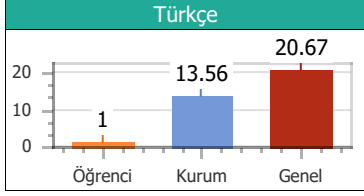

Kurum	Kırıkkhan Nene Hatun Kız Anadolu İmam Hatip Lisesi	İl / İlçe	HATAY / KIRIKKHAN	
Soyad/Ad	SELCAN POLAT	T.C./Öğr. No	3365	Brans
				Sınıf 12 / 2E

SONUÇ	Türkçe	Sosyal Bilimler				T. MAT.	Fen Bilimleri			DERS TOPLAM		TOPLAM
	Tarih	Coğrafya	Felsefe	Din Kül.	T.MAT	Fizik	Kimya	Biyoloji	Sosyal Bil	Fen Bil	GENEL	
S.Sayısı	40	5	5	5	5	40	7	7	6	20	20	120
Doğru	7	1	2	3	2	2	0	2	2	8	4	21
Yanlış	24	4	3	2	3	10	5	3	2	12	10	56
Net	1.00	0.00	1.25	2.50	1.25	-0.50	-1.25	1.25	1.50	5.00	1.50	7.00

Cevaplar	1	2	3	4	5	6	7	8	9	10	11	12	13	14	15	16	17	18	19	20	21	22	23	24	25	26	27	28	29	30	31	32	33	34	35	36	37	38	39	40		
Türkçe	C	A	D	E	D	E	D	B	E	D	D	D	B	D	C	D	C	C	C	C	C	A	C	D	C	A	D	D	A	A	E	D	C	B	C	E	C	B	E	A		
Sosyal Bil	B	C	A	C	D	C	D	E	B	E	C	A	E	E	C	E	E	D	E	E																						
T. MAT.	D	D	A	B	C	A	C	B	E	B	D	E	B	C	D	E	D	D	D	A	D	E	D	D	C	A	A	B	E	C	B	A	B	E	E	E	C	C	A	C		
Fen Bil	C	E	E	C	A	C	B	E	A	C	C	B	C	E	E	C	E	B	C	D																						

Puan Türü	Puan	Sınıf		Kurum		İlçe		İl		T. Genel	
		Drc	Ktln	Drc	Ktln	Drc	Ktln	Drc	Ktln	Drc	Ktln
TYT	123.950	11	14	51	57	51	57	51	57	862	903

Konular	SS	D	Y	B	%
Türkçe					
ZIT ANLAMLI KELİMELER	10	2	7	1	20.00
ANLAM BAKIMINDAN KELİMELER	10	2	8	0	20.00
DEYİM ANLAMLI KELİMELER	20	3	9	8	15.00
Coğrafya					
10. DÜNYA SAVAŞI	1	0	1	0	0.00
6. DÜNYA SAVAŞI	1	1	0	0	100.0
7. DÜNYA SAVAŞI	1	0	1	0	0.00
8. DÜNYA SAVAŞI	1	1	0	0	100.0
9. DÜNYA SAVAŞI	1	0	1	0	0.00
Din Kül. ve Ahi.Bil					
16. DÜNYA SAVAŞI	1	1	0	0	100.0
17. DÜNYA SAVAŞI	1	0	1	0	0.00
18. DÜNYA SAVAŞI	1	1	0	0	100.0
19. DÜNYA SAVAŞI	1	0	1	0	0.00
20. DÜNYA SAVAŞI	1	0	1	0	0.00
Felsefe					
11. DÜNYA SAVAŞI	1	1	0	0	100.0
12. DÜNYA SAVAŞI	1	1	0	0	100.0
13. DÜNYA SAVAŞI	1	0	1	0	0.00

Konular	SS	D	Y	B	%
14. DÜNYA SAVAŞI	1	1	0	0	100.0
15. DÜNYA SAVAŞI	1	0	1	0	0.00
Tarih					
1. DÜNYA SAVAŞI	1	0	1	0	0.00
2. DÜNYA SAVAŞI	1	0	1	0	0.00
3. DÜNYA SAVAŞI	1	0	1	0	0.00
4. DÜNYA SAVAŞI	1	0	1	0	0.00
5. DÜNYA SAVAŞI	1	1	0	0	100.0
Temel Matematik					
ARİTMETİK ORTALAMA	10	0	4	6	0.00
ASAL SAYILAR	10	0	5	5	0.00
BASİT EŞİTSİZLİKLER	20	2	1	17	10.00
Biyoloji					
AYDINLANMA	6	2	2	2	33.33
Fizik					
AYDINLANMA	7	0	5	2	0.00
Kimya					
AYDINLANMA	7	2	3	2	28.57