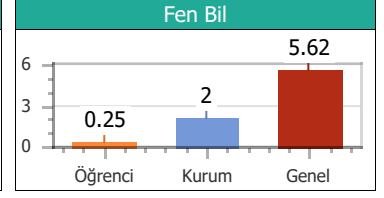

Kurum	Kırıkhan Nene Hatun Kız Anadolu İmam Hatip Lisesi	İl / İlçe	HATAY / KIRIKHAN	
Soyad/Ad	NAGİHAN AÇIK	T.C./Öğr. No	29860711666	Brans
			Sınıf	12 / 2E

SONUÇ	Türkçe	Sosyal Bilimler				T. MAT.	Fen Bilimleri			DERS TOPLAM		TOPLAM
	Tarih	Coğrafya	Felsefe	Din Kül.	T.MAT	Fizik	Kimya	Biyoloji	Sosyal Bil	Fen Bil	GENEL	
S.Sayısı	40	5	5	5	5	40	7	7	6	20	20	120
Doğru	15	3	0	1	2	1	0	1	0	6	1	23
Yanlış	21	1	4	3	2	0	1	1	1	10	3	34
Net	9.75	2.75	-1.00	0.25	1.50	1.00	-0.25	0.75	-0.25	3.50	0.25	14.50

Cevaplar	1	2	3	4	5	6	7	8	9	10	11	12	13	14	15	16	17	18	19	20	21	22	23	24	25	26	27	28	29	30	31	32	33	34	35	36	37	38	39	40	
Türkçe	C	A	D	E	D	E	D	B	E	D	D	D	B	D	C	D	C	C	C	C	C	A	C	D	C	A	D	D	A	A	E	D	C	B	C	E	C	B	E	A	
B	C	c	a	E	D			B	d	c	e	a		C	D	C	d	b	d	C	b	a	b	C	d	c	A	b	d	a	a	d	C	E	C	B	E	e			
Sosyal Bil	B	C	A	C	D	C	D	E	B	E	C	A	E	E	C	E	E	D	E	E																					
B	a	A	C	D		b	b	c	d	a	A		d	d	a	E	D	a																							
T. MAT.	D	D	A	B	C	A	C	B	E	B	D	E	B	C	D	E	D	D	D	A	D	E	D	D	C	A	A	B	E	C	B	A	B	E	E	E	C	C	A	C	
B									B																																
Fen Bil	C	E	E	C	A	C	B	E	A	C	C	B	C	E	E	C	E	B	C	D																					
B							e	A				d							b																						

Puan Türü	Puan	Sınıf		Kurum		İlçe		İl		T. Genel	
		Drc	Ktln	Drc	Ktln	Drc	Ktln	Drc	Ktln	Drc	Ktln
TYT	146.425	8	14	42	57	42	57	42	57	818	903

Konular	SS	D	Y	B	%
Türkçe					
ZIT ANLAMLI KELİMELER	10	5	4	1	50.00
ANLAM BAKIMINDAN KELİMELER	10	3	7	0	30.00
DEYİM ANLAMLI KELİMELER	20	7	10	3	35.00
Coğrafya					
10. DÜNYA SAVAŞI	1	0	1	0	0.00
6. DÜNYA SAVAŞI	1	0	1	0	0.00
7. DÜNYA SAVAŞI	1	0	1	0	0.00
8. DÜNYA SAVAŞI	1	0	1	0	0.00
9. DÜNYA SAVAŞI	1	0	0	1	0.00
Din Kül. ve Ahl.Bil					
16. DÜNYA SAVAŞI	1	1	0	0	100.0
17. DÜNYA SAVAŞI	1	0	1	0	0.00
18. DÜNYA SAVAŞI	1	0	0	1	0.00
19. DÜNYA SAVAŞI	1	0	1	0	0.00
20. DÜNYA SAVAŞI	1	1	0	0	100.0
Felsefe					
11. DÜNYA SAVAŞI	1	0	0	1	0.00
12. DÜNYA SAVAŞI	1	0	1	0	0.00
13. DÜNYA SAVAŞI	1	0	1	0	0.00

Konular	SS	D	Y	B	%
14. DÜNYA SAVAŞI	1	0	1	0	0.00
15. DÜNYA SAVAŞI	1	1	0	0	100.0
Tarih					
1. DÜNYA SAVAŞI	1	1	0	0	100.0
2. DÜNYA SAVAŞI	1	1	0	0	100.0
3. DÜNYA SAVAŞI	1	1	0	0	100.0
4. DÜNYA SAVAŞI	1	0	1	0	0.00
5. DÜNYA SAVAŞI	1	0	0	1	0.00
Temel Matematik					
ARİTMETİK ORTALAMA	10	0	0	10	0.00
ASAL SAYILAR	10	1	0	9	10.00
BASİT EŞİTSİZLİKLER	20	0	0	20	0.00
Biyoloji					
AYDINLANMA	6	0	1	5	0.00
Fizik					
AYDINLANMA	7	0	1	6	0.00
Kimya					
AYDINLANMA	7	1	1	5	14.29