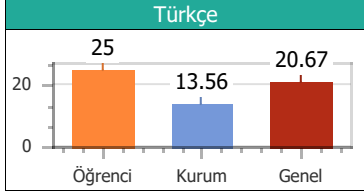

Kurum	Kırıkkhan Nene Hatun Kız Anadolu İmam Hatip Lisesi	İl / İlçe	HATAY / KIRIKKHAN
Soyad/Ad	AĞCA AYBÜKE	T.C./Öğr. No	3298
Brans		Sınıf	12 / 2D

SONUÇ	Türkçe	Sosyal Bilimler				T. MAT.	Fen Bilimleri			DERS TOPLAM		TOPLAM
	Tarih	Coğrafya	Felsefe	Din Kül.	T.MAT	Fizik	Kimya	Biyoloji	Sosyal Bil	Fen Bil	GENEL	
S.Sayısı	40	5	5	5	5	40	7	7	6	20	20	120
Doğru	27	3	3	4	4	6	1	0	0	14	1	48
Yanlış	8	2	1	1	0	2	1	1	1	4	3	17
Net	25.00	2.50	2.75	3.75	4.00	5.50	0.75	-0.25	-0.25	13.00	0.25	43.75

Cevaplar	1	2	3	4	5	6	7	8	9	10	11	12	13	14	15	16	17	18	19	20	21	22	23	24	25	26	27	28	29	30	31	32	33	34	35	36	37	38	39	40
Türkçe	D	D	C	C	C	D	E	A	D	C	C	A	C	D	C	A	D	E	D	A	A	E	B	C	D	D	E	B	B	C	B	C	D	E	E	A	D	C	D	C
A	D	D	e	d	a	D	E	A	D	C	C	A	C	D	C	A	D	a	D	A	c	d	B	C	D	D	E	B	B	C	B	C	D	E	E	A	D	C	D	b
Sosyal Bil	A	C	D	B	C	E	B	E	C	D	E	E	C	C	A	D	E	E	E	E	E	E	E	E	E	E	E	E	E	E	E	E	E	E	E	E	E	E	E	E
A	A	C	D	d	e	E	a	E	C	D	E	E	C	b	A	D	E	E	E	E	E	E	E	E	E	E	E	E	E	E	E	E	E	E	E	E	E	E	E	E
T. MAT.	B	E	C	D	D	A	B	C	A	C	B	E	B	D	E	B	C	D	E	D	D	D	A	D	E	D	D	C	A	A	C	A	C	B	A	B	E	E	E	C
A	B	c	a	a	E	E	C	B	C	E	B	E	B	C	C	B	C	D	E	D	D	A	D	E	D	D	C	A	A	C	A	C	B	A	B	E	E	E	C	
Fen Bil	A	C	B	C	E	E	C	B	C	E	E	A	C	C	B	C	D	E	C	E	C	E	E	E	E	E	E	E	E	E	E	E	E	E	E	E	E	E	E	E
A	c	B	C	E	E	C	B	C	E	E	A	C	C	B	C	D	E	C	E	C	E	E	E	E	E	E	E	E	E	E	E	E	E	E	E	E	E	E	E	E

Puan Türü	Puan	Sınıf		Kurum		İlçe		İl		T. Genel	
		Drc	Ktln	Drc	Ktln	Drc	Ktln	Drc	Ktln	Drc	Ktln
TYT	240.425	3	15	6	57	6	57	6	57	414	903

Konular	SS	D	Y	B	%
Türkçe					
ZIT ANLAMLI KELİMELE	10	6	1	3	60.00
ANLAM BAKIMINDAN KELİMELE	10	5	3	2	50.00
DEYİM ANLAMLI KELİMELE	20	16	4	0	80.00
Coğrafya					
10. DÜNYA SAVAŞI	1	1	0	0	100.0
6. DÜNYA SAVAŞI	1	1	0	0	100.0
7. DÜNYA SAVAŞI	1	0	1	0	0.00
8. DÜNYA SAVAŞI	1	0	0	1	0.00
9. DÜNYA SAVAŞI	1	1	0	0	100.0
Din Kül. ve Ahi.Bil					
16. DÜNYA SAVAŞI	1	1	0	0	100.0
17. DÜNYA SAVAŞI	1	1	0	0	100.0
18. DÜNYA SAVAŞI	1	0	0	1	0.00
19. DÜNYA SAVAŞI	1	1	0	0	100.0
20. DÜNYA SAVAŞI	1	1	0	0	100.0
Felsefe					
11. DÜNYA SAVAŞI	1	1	0	0	100.0
12. DÜNYA SAVAŞI	1	1	0	0	100.0
13. DÜNYA SAVAŞI	1	1	0	0	100.0

Konular	SS	D	Y	B	%
14. DÜNYA SAVAŞI	1	0	1	0	0.00
15. DÜNYA SAVAŞI	1	1	0	0	100.0
Tarih					
1. DÜNYA SAVAŞI	1	1	0	0	100.0
2. DÜNYA SAVAŞI	1	1	0	0	100.0
3. DÜNYA SAVAŞI	1	1	0	0	100.0
4. DÜNYA SAVAŞI	1	0	1	0	0.00
5. DÜNYA SAVAŞI	1	0	1	0	0.00
Temel Matematik					
ARİTMETİK ORTALAMA	10	1	2	7	10.00
ASAL SAYILAR	10	3	0	7	30.00
BASİT EŞİTSİZLİKLER	20	2	0	18	10.00
Biyoloji					
AYDINLANMA	6	0	1	5	0.00
Fizik					
AYDINLANMA	7	1	1	5	14.29
Kimya					
AYDINLANMA	7	0	1	6	0.00