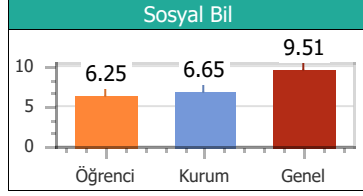

Kurum	Kırıkhan Nene Hatun Kız Anadolu İmam Hatip Lisesi	İl / İlçe	HATAY / KIRIKHAN	
Soyad/Ad	AYŞE YILDIZ	T.C./Öğr. No	3394	Brans
				Sınıf 12 / 2E

SONUÇ	Türkçe	Sosyal Bilimler				T. MAT.	Fen Bilimleri			DERS TOPLAM		TOPLAM
	Tarih	Coğrafya	Felsefe	Din Kül.	T.MAT	Fizik	Kimya	Biyoloji	Sosyal Bil	Fen Bil	GENEL	
S.Sayısı	40	5	5	5	5	40	7	7	6	20	20	120
Doğru	12	3	3	2	1	0	0	0	0	9	0	21
Yanlış	22	2	2	3	4	2	0	2	1	11	3	38
Net	6.50	2.50	2.50	1.25	0.00	-0.50	0.00	-0.50	-0.25	6.25	-0.75	11.50

Cevaplar	1	2	3	4	5	6	7	8	9	10	11	12	13	14	15	16	17	18	19	20	21	22	23	24	25	26	27	28	29	30	31	32	33	34	35	36	37	38	39	40	
Türkçe	C	A	D	E	D	E	D	B	E	D	D	D	B	D	C	D	C	C	C	C	C	A	C	D	C	A	D	D	A	A	E	D	C	B	C	E	C	B	E	A	
Sosyal Bil	B	C	A	C	D	C	D	E	B	E	C	A	E	E	C	E	E	D	E	E																					
T. MAT.	D	D	A	B	C	A	C	B	E	B	D	E	B	C	D	E	D	D	D	A	D	E	D	D	C	A	A	B	E	C	B	A	B	E	E	E	C	C	A	C	
Fen Bil	C	E	E	C	A	C	B	E	A	C	C	B	C	E	E	C	E	B	C	D																					

Puan Türü	Puan	Sınıf		Kurum		İlçe		İl		T. Genel	
		Drc	Ktln	Drc	Ktln	Drc	Ktln	Drc	Ktln	Drc	Ktln
TYT	140.175	9	14	45	57	45	57	45	57	834	903

Konular	SS	D	Y	B	%
Türkçe					
ZIT ANLAMLI KELİMELEER	10	2	5	3	20.00
ANLAM BAKIMINDAN KELİMELEER	10	1	7	2	10.00
DEYİM ANLAMLI KELİMELEER	20	9	10	1	45.00
Coğrafya					
10. DÜNYA SAVAŞI	1	1	0	0	100.0
6. DÜNYA SAVAŞI	1	0	1	0	0.00
7. DÜNYA SAVAŞI	1	0	1	0	0.00
8. DÜNYA SAVAŞI	1	1	0	0	100.0
9. DÜNYA SAVAŞI	1	1	0	0	100.0
Din Kül. ve Ahi.Bil					
16. DÜNYA SAVAŞI	1	0	1	0	0.00
17. DÜNYA SAVAŞI	1	0	1	0	0.00
18. DÜNYA SAVAŞI	1	0	1	0	0.00
19. DÜNYA SAVAŞI	1	0	1	0	0.00
20. DÜNYA SAVAŞI	1	1	0	0	100.0
Felsefe					
11. DÜNYA SAVAŞI	1	1	0	0	100.0
12. DÜNYA SAVAŞI	1	0	1	0	0.00
13. DÜNYA SAVAŞI	1	0	1	0	0.00

Konular	SS	D	Y	B	%
14. DÜNYA SAVAŞI	1	1	0	0	100.0
15. DÜNYA SAVAŞI	1	0	1	0	0.00
Tarih					
1. DÜNYA SAVAŞI	1	0	1	0	0.00
2. DÜNYA SAVAŞI	1	1	0	0	100.0
3. DÜNYA SAVAŞI	1	0	1	0	0.00
4. DÜNYA SAVAŞI	1	1	0	0	100.0
5. DÜNYA SAVAŞI	1	1	0	0	100.0
Temel Matematik					
ARİTMETİK ORTALAMA	10	0	1	9	0.00
ASAL SAYILAR	10	0	1	9	0.00
BASİT EŞİTSİZLİKLER	20	0	0	20	0.00
Biyoloji					
AYDINLANMA	6	0	1	5	0.00
Fizik					
AYDINLANMA	7	0	0	7	0.00
Kimya					
AYDINLANMA	7	0	2	5	0.00