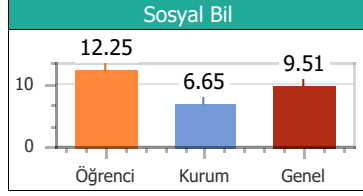

Kurum	Kırıkkhan Nene Hatun Kız Anadolu İmam Hatip Lisesi	İl / İlçe	HATAY / KIRIKKHAN
Soyad/Ad	AYŞE GÜL YÜCEUR	T.C./Öğr. No	31147668792
Brans		Sınıf	12 / 2E

SONUÇ	Türkçe	Sosyal Bilimler				T. MAT.	Fen Bilimleri			DERS TOPLAM		TOPLAM
	Sayı	Tarih	Coğrafya	Felsefe	Din Kül.	T.MAT	Fizik	Kimya	Biyoloji	Sosyal Bil	Fen Bil	GENEL
S.Sayı	40	5	5	5	5	40	7	7	6	20	20	120
Doğru	22	4	3	2	4	1	2	1	1	13	4	40
Yanlış	13	1	0	2	0	1	1	0	0	3	1	18
Net	18.75	3.75	3.00	1.50	4.00	0.75	1.75	1.00	1.00	12.25	3.75	35.50

Cevaplar	1	2	3	4	5	6	7	8	9	10	11	12	13	14	15	16	17	18	19	20	21	22	23	24	25	26	27	28	29	30	31	32	33	34	35	36	37	38	39	40			
Türkçe	D	D	C	C	C	D	E	A	D	C	C	A	C	D	C	A	D	E	D	A	A	E	B	C	D	D	E	B	B	C	B	C	C	D	E	E	A	D	C	D	C		
A	D		e	d	a		E	A		C	C	b	C	D	C	A	D	a	D	A	b	E	e	C																			
Sosyal Bil	A	C	D	B	C	E	B	E	C	D	E	E	C	C	A	A	D	E	E	E																							
A	A	d	D	B	C	E	B			D	a	E			a	A	D	E	E	E																							
T. MAT.	B	E	C	D	D	A	B	C	A	C	B	E	B	D	E	B	C	D	E	D	D	D	A	D	E	D	D	C	A	A	C	A	C	B	A	B	E	E	E	C			
A																																											
Fen Bil	A	C	B	C	E	E	C	B	C	E	E	A	C	C	B	C	D	E	C	E																							
A	c		B				C	B																																			

Puan Türü	Puan	Sınıf		Kurum		İlçe		İl		T. Genel	
		Drc	Ktln	Drc	Ktln	Drc	Ktln	Drc	Ktln	Drc	Ktln
TYT	213.725	1	14	10	57	10	57	10	57	532	903

Konular	SS	D	Y	B	%
Türkçe					
ZIT ANLAMLI KELİMELER	10	5	4	1	50.00
ANLAM BAKIMINDAN KELİMELER	10	4	3	3	40.00
DEYİM ANLAMLI KELİMELER	20	13	6	1	65.00
Coğrafya					
10. DÜNYA SAVAŞI	1	1	0	0	100.0
6. DÜNYA SAVAŞI	1	1	0	0	100.0
7. DÜNYA SAVAŞI	1	1	0	0	100.0
8. DÜNYA SAVAŞI	1	0	0	1	0.00
9. DÜNYA SAVAŞI	1	0	0	1	0.00
Din Kül. ve Ahi.Bil					
16. DÜNYA SAVAŞI	1	1	0	0	100.0
17. DÜNYA SAVAŞI	1	1	0	0	100.0
18. DÜNYA SAVAŞI	1	0	0	1	0.00
19. DÜNYA SAVAŞI	1	1	0	0	100.0
20. DÜNYA SAVAŞI	1	1	0	0	100.0
Felsefe					
11. DÜNYA SAVAŞI	1	0	1	0	0.00
12. DÜNYA SAVAŞI	1	1	0	0	100.0
13. DÜNYA SAVAŞI	1	0	0	1	0.00

Konular	SS	D	Y	B	%
14. DÜNYA SAVAŞI	1	0	1	0	0.00
15. DÜNYA SAVAŞI	1	1	0	0	100.0
Tarih					
1. DÜNYA SAVAŞI	1	1	0	0	100.0
2. DÜNYA SAVAŞI	1	0	1	0	0.00
3. DÜNYA SAVAŞI	1	1	0	0	100.0
4. DÜNYA SAVAŞI	1	1	0	0	100.0
5. DÜNYA SAVAŞI	1	1	0	0	100.0
Temel Matematik					
ARİTMETİK ORTALAMA	10	0	0	10	0.00
ASAL SAYILAR	10	1	1	8	10.00
BASİT EŞİTSİZLİKLER	20	0	0	20	0.00
Biyoloji					
AYDINLANMA	6	1	0	5	16.67
Fizik					
AYDINLANMA	7	2	1	4	28.57
Kimya					
AYDINLANMA	7	1	0	6	14.29