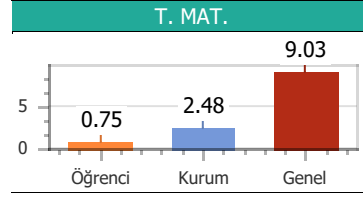

Kurum	Kırıkkhan Nene Hatun Kız Anadolu İmam Hatip Lisesi	İl / İlçe	HATAY / KIRIKKHAN	
Soyad/Ad	AYŞE NUR KÖSE	T.C./Öğr. No	3372	Brans
				Sınıf 12 / 2E

SONUÇ	Türkçe	Sosyal Bilimler				T. MAT.	Fen Bilimleri			DERS TOPLAM		TOPLAM
	Tarih	Coğrafya	Felsefe	Din Kül.	T.MAT	Fizik	Kimya	Biyoloji	Sosyal Bil	Fen Bil	GENEL	
S.Sayısı	40	5	5	5	5	40	7	7	6	20	20	120
Doğru	13	1	0	2	3	1	2	0	1	6	3	23
Yanlış	19	2	5	0	1	1	0	2	2	8	4	32
Net	8.25	0.50	-1.25	2.00	2.75	0.75	2.00	-0.50	0.50	4.00	2.00	15.00

Cevaplar	1	2	3	4	5	6	7	8	9	10	11	12	13	14	15	16	17	18	19	20	21	22	23	24	25	26	27	28	29	30	31	32	33	34	35	36	37	38	39	40		
Türkçe	C	A	D	E	D	E	D	B	E	D	D	D	B	D	C	D	C	C	C	C	C	A	C	D	C	A	D	D	A	A	E	D	C	B	C	E	C	B	E	A		
Sosyal Bil	B	C	A	C	D	C	D	E	B	E	C	A	E	E	C	E	E	D	E	E																						
T. MAT.	D	D	A	B	C	A	C	B	E	B	D	E	B	C	D	E	D	D	D	A	D	E	D	D	C	A	A	B	E	C	B	A	B	E	E	E	C	C	A	C		
Fen Bil	C	E	E	C	A	C	B	E	A	C	C	B	C	E	E	C	E	B	C	D																						

Puan Türü	Puan	Sınıf		Kurum		İlçe		İl		T. Genel	
		Drc	Ktln	Drc	Ktln	Drc	Ktln	Drc	Ktln	Drc	Ktln
TYT	148.425	6	14	39	57	39	57	39	57	808	903

Konular	SS	D	Y	B	%
Türkçe					
ZIT ANLAMLI KELİMELER	10	3	4	3	30.00
ANLAM BAKIMINDAN KELİMELER	10	4	5	1	40.00
DEYİM ANLAMLI KELİMELER	20	6	10	4	30.00
Coğrafya					
10. DÜNYA SAVAŞI	1	0	1	0	0.00
6. DÜNYA SAVAŞI	1	0	1	0	0.00
7. DÜNYA SAVAŞI	1	0	1	0	0.00
8. DÜNYA SAVAŞI	1	0	1	0	0.00
9. DÜNYA SAVAŞI	1	0	1	0	0.00
Din Kül. ve Ahi.Bil					
16. DÜNYA SAVAŞI	1	1	0	0	100.0
17. DÜNYA SAVAŞI	1	1	0	0	100.0
18. DÜNYA SAVAŞI	1	0	0	1	0.00
19. DÜNYA SAVAŞI	1	0	1	0	0.00
20. DÜNYA SAVAŞI	1	1	0	0	100.0
Felsefe					
11. DÜNYA SAVAŞI	1	0	0	1	0.00
12. DÜNYA SAVAŞI	1	1	0	0	100.0
13. DÜNYA SAVAŞI	1	0	0	1	0.00

Konular	SS	D	Y	B	%
14. DÜNYA SAVAŞI	1	0	0	1	0.00
15. DÜNYA SAVAŞI	1	1	0	0	100.0
Tarih					
1. DÜNYA SAVAŞI	1	1	0	0	100.0
2. DÜNYA SAVAŞI	1	0	0	1	0.00
3. DÜNYA SAVAŞI	1	0	1	0	0.00
4. DÜNYA SAVAŞI	1	0	1	0	0.00
5. DÜNYA SAVAŞI	1	0	0	1	0.00
Temel Matematik					
ARİTMETİK ORTALAMA	10	0	0	10	0.00
ASAL SAYILAR	10	1	0	9	10.00
BASİT EŞİTSİZLİKLER	20	0	1	19	0.00
Biyoloji					
AYDINLANMA	6	1	2	3	16.67
Fizik					
AYDINLANMA	7	2	0	5	28.57
Kimya					
AYDINLANMA	7	0	2	5	0.00