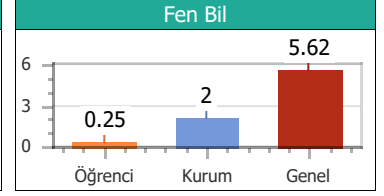

Kurum	Kırıkkhan Nene Hatun Kız Anadolu İmam Hatip Lisesi	İl / İlçe	HATAY / KIRIKKHAN
Soyad/Ad	AĞCA AYBÜKE	T.C./Öğr. No	3298
Brans		Sınıf	12 / 2D

SONUÇ	Türkçe	Sosyal Bilimler				T. MAT.	Fen Bilimleri			DERS TOPLAM		TOPLAM
	Tarih	Coğrafya	Felsefe	Din Kül.	T.MAT	Fizik	Kimya	Biyoloji	Sosyal Bil	Fen Bil	GENEL	
S.Sayısı	40	5	5	5	5	40	7	7	6	20	20	120
Doğru	27	3	3	4	4	6	1	0	0	14	1	48
Yanlış	8	2	1	1	0	2	1	1	1	4	3	17
Net	25.00	2.50	2.75	3.75	4.00	5.50	0.75	-0.25	-0.25	13.00	0.25	43.75

Cevaplar	1	2	3	4	5	6	7	8	9	10	11	12	13	14	15	16	17	18	19	20	21	22	23	24	25	26	27	28	29	30	31	32	33	34	35	36	37	38	39	40
Türkçe	D	D	C	C	C	D	E	A	D	C	C	A	C	D	C	A	D	E	D	A	A	E	B	C	D	D	E	B	B	C	B	C	D	E	E	A	D	C	D	C
A	D	D	e	d	a	D	E	A	D	C	C	A	C	D	C	A	D	a	D	A	c	d	B	C	D	D	E	B	B	C	B	C	D	E	E	A	D	C	D	b
Sosyal Bil	A	C	D	B	C	E	B	E	C	D	E	E	C	C	A	D	E	E	E	E	E	E	E	E	E	E	E	E	E	E	E	E	E	E	E	E	E	E	E	E
A	A	C	D	d	e	E	a	E	C	D	E	E	C	b	A	D	E	E	E	E	E	E	E	E	E	E	E	E	E	E	E	E	E	E	E	E	E	E	E	E
T. MAT.	B	E	C	D	D	A	B	C	A	C	B	E	B	D	E	B	C	D	E	D	D	D	A	D	E	D	D	C	A	A	C	A	C	B	A	B	E	E	E	C
A	B	c	a	a	E	E	C	B	C	E	B	E	B	C	C	B	C	D	E	D	D	A	D	E	D	D	C	A	A	C	A	C	B	A	B	E	E	E	C	
Fen Bil	A	C	B	C	E	E	C	B	C	E	E	A	C	C	B	C	D	E	C	E	C	E	E	E	E	E	E	E	E	E	E	E	E	E	E	E	E	E	E	E
A	c	B	C	E	E	C	B	C	E	E	A	C	C	B	C	D	E	C	E	C	E	E	E	E	E	E	E	E	E	E	E	E	E	E	E	E	E	E	E	E

Puan Türü	Puan	Sınıf		Kurum		İlçe		İl		T. Genel	
		Drc	Ktln	Drc	Ktln	Drc	Ktln	Drc	Ktln	Drc	Ktln
TYT	240.425	3	15	6	57	6	57	6	57	414	903

Konular	SS	D	Y	B	%
Türkçe					
ZIT ANLAMLI KELİMELE	10	6	1	3	60.00
ANLAM BAKIMINDAN KELİMELE	10	5	3	2	50.00
DEYİM ANLAMLI KELİMELE	20	16	4	0	80.00
Coğrafya					
10. DÜNYA SAVAŞI	1	1	0	0	100.0
6. DÜNYA SAVAŞI	1	1	0	0	100.0
7. DÜNYA SAVAŞI	1	0	1	0	0.00
8. DÜNYA SAVAŞI	1	0	0	1	0.00
9. DÜNYA SAVAŞI	1	1	0	0	100.0
Din Kül. ve Ahi.Bil					
16. DÜNYA SAVAŞI	1	1	0	0	100.0
17. DÜNYA SAVAŞI	1	1	0	0	100.0
18. DÜNYA SAVAŞI	1	0	0	1	0.00
19. DÜNYA SAVAŞI	1	1	0	0	100.0
20. DÜNYA SAVAŞI	1	1	0	0	100.0
Felsefe					
11. DÜNYA SAVAŞI	1	1	0	0	100.0
12. DÜNYA SAVAŞI	1	1	0	0	100.0
13. DÜNYA SAVAŞI	1	1	0	0	100.0

Konular	SS	D	Y	B	%
14. DÜNYA SAVAŞI	1	0	1	0	0.00
15. DÜNYA SAVAŞI	1	1	0	0	100.0
Tarih					
1. DÜNYA SAVAŞI	1	1	0	0	100.0
2. DÜNYA SAVAŞI	1	1	0	0	100.0
3. DÜNYA SAVAŞI	1	1	0	0	100.0
4. DÜNYA SAVAŞI	1	0	1	0	0.00
5. DÜNYA SAVAŞI	1	0	1	0	0.00
Temel Matematik					
ARİTMETİK ORTALAMA	10	1	2	7	10.00
ASAL SAYILAR	10	3	0	7	30.00
BASİT EŞİTSİZLİKLER	20	2	0	18	10.00
Biyoloji					
AYDINLANMA	6	0	1	5	0.00
Fizik					
AYDINLANMA	7	1	1	5	14.29
Kimya					
AYDINLANMA	7	0	1	6	0.00