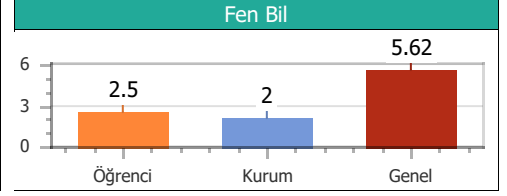

Kurum	Kırıkkhan Nene Hatun Kız Anadolu İmam Hatip Lisesi	İl / İlçe	HATAY / KIRIKHAN	
Soyad/Ad	JASMİN ELİSMAİL	T.C./Öğr. No	3403	Brans
				Sınıf 12 / 2D

SONUÇ	Türkçe	Sosyal Bilimler				T. MAT.	Fen Bilimleri			DERS TOPLAM		TOPLAM
	Tarih	Coğrafya	Felsefe	Din Kül.	T.MAT	Fizik	Kimya	Biyoloji	Sosyal Bil	Fen Bil	GENEL	
S.Sayı	40	5	5	5	5	40	7	7	6	20	20	120
Doğru	13	0	0	0	0	9	1	3	2	0	6	28
Yanlış	27	0	0	0	0	29	6	4	4	0	14	70
Net	6.25	0.00	0.00	0.00	0.00	1.75	-0.50	2.00	1.00	0.00	2.50	10.50

Cevaplar	1	2	3	4	5	6	7	8	9	10	11	12	13	14	15	16	17	18	19	20	21	22	23	24	25	26	27	28	29	30	31	32	33	34	35	36	37	38	39	40	
Türkçe	C	A	D	E	D	E	D	B	E	D	D	D	B	D	C	D	C	C	C	C	C	A	C	D	C	A	D	D	A	A	E	D	C	B	C	E	C	B	E	A	
B	d	A	D	d	c	a	e	d	b	D	a	D	B	b	b	e	b	e	b	d	a	A	C	a	C	c	e	c	A	b	a	b	e	B	C	a	a	e	E	A	
T. MAT.	D	D	A	B	C	A	C	B	E	B	D	E	B	C	D	E	D	D	A	D	E	D	D	C	A	A	B	E	C	B	A	B	E	E	E	C	C	A	C		
B	e	a	A	d	d	c	C	c	d		b	d	d	C	D	c	b	b		c	e	d	e	a	b	c	b	B	a	b	B	A	d	d	d	c	b	C	b	C	
Fen Bil	C	E	E	C	A	C	B	E	A	C	C	B	C	E	E	C	E	B	C	D																					
B	a	c	E	d	c	b	c	d	d	C	d	B	C	b	c	b	c	B	e	D																					

Puan Türü	Puan	Sınıf		Kurum		İlçe		İl		T. Genel	
		Drc	Ktln	Drc	Ktln	Drc	Ktln	Drc	Ktln	Drc	Ktln
TYT	134.875	15	15	47	57	47	57	47	57	843	903

Konular	SS	D	Y	B	%
Türkçe					
ZIT ANLAMLI KELİMELER	10	2	8	0	20.00
ANLAM BAKIMINDAN KELİMELER	10	3	7	0	30.00
DEYİM ANLAMLI KELİMELER	20	8	12	0	40.00
Temel Matematik					
ARİTMETİK ORTALAMA	10	3	7	0	30.00
ASAL SAYILAR	10	2	7	1	20.00
BASİT EŞİTSİZLİKLER	20	4	15	1	20.00

Konular	SS	D	Y	B	%
Biyoloji					
AYDINLANMA	6	2	4	0	33.33
Fizik					
AYDINLANMA	7	1	6	0	14.29
Kimya					
AYDINLANMA	7	3	4	0	42.86