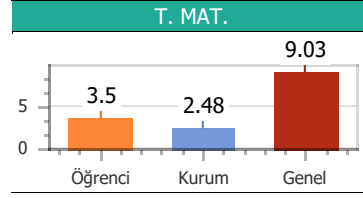

Kurum	Kırıkkhan Nene Hatun Kız Anadolu İmam Hatip Lisesi	İl / İlçe	HATAY / KIRIKKHAN		
Soyad/Ad	HALİME SAKİ	T.C./Öğr. No	3400	Brans	
				Sınıf	12 / 2D

SONUÇ	Türkçe	Sosyal Bilimler				T. MAT.	Fen Bilimleri			DERS TOPLAM		TOPLAM
	Tarih	Coğrafya	Felsefe	Din Kül.	T.MAT	Fizik	Kimya	Biyoloji	Sosyal Bil	Fen Bil	GENEL	
S.Sayısı	40	5	5	5	5	40	7	7	6	20	20	120
Doğru	26	3	3	5	4	4	2	0	0	15	2	47
Yanlış	6	2	1	0	0	2	0	1	1	3	2	13
Net	24.50	2.50	2.75	5.00	4.00	3.50	2.00	-0.25	-0.25	14.25	1.50	43.75

Cevaplar	1	2	3	4	5	6	7	8	9	10	11	12	13	14	15	16	17	18	19	20	21	22	23	24	25	26	27	28	29	30	31	32	33	34	35	36	37	38	39	40		
Türkçe	C	A	D	E	D	E	D	B	E	D	D	D	B	D	C	D	C	C	C	C	C	C	A	C	D	C	A	D	D	A	A	E	D	C	B	C	E	C	B	E	A	
Sosyal Bil	B	C	A	C	D	C	D	E	B	E	C	A	E	E	C	E	E	D	E	E	E	C	C	A	C	D	C	A	D	D	A	A	d	D	a	B	C	E	C	B	E	A
T. MAT.	D	D	A	B	C	A	C	B	E	B	D	E	B	C	D	E	D	D	D	A	D	E	D	D	C	A	A	B	E	C	B	A	B	E	E	E	C	C	A	C		
Fen Bil	C	E	E	C	A	C	B	E	E	A	C	C	B	C	E	E	C	E	B	C	D																					

Puan Türü	Puan	Sınıf		Kurum		İlçe		İl		T. Genel	
		Drc	Ktln	Drc	Ktln	Drc	Ktln	Drc	Ktln	Drc	Ktln
TYT	240.075	4	15	7	57	7	57	7	57	416	903

Konular	SS	D	Y	B	%
Türkçe					
ZIT ANLAMLI KELİMELE	10	6	1	3	60.00
ANLAM BAKIMINDAN KELİMELE	10	6	3	1	60.00
DEYİM ANLAMLI KELİMELE	20	14	2	4	70.00
Coğrafya					
10. DÜNYA SAVAŞI	1	1	0	0	100.0
6. DÜNYA SAVAŞI	1	1	0	0	100.0
7. DÜNYA SAVAŞI	1	0	1	0	0.00
8. DÜNYA SAVAŞI	1	0	0	1	0.00
9. DÜNYA SAVAŞI	1	1	0	0	100.0
Din Kül. ve Ahl.Bil					
16. DÜNYA SAVAŞI	1	1	0	0	100.0
17. DÜNYA SAVAŞI	1	1	0	0	100.0
18. DÜNYA SAVAŞI	1	0	0	1	0.00
19. DÜNYA SAVAŞI	1	1	0	0	100.0
20. DÜNYA SAVAŞI	1	1	0	0	100.0
Felsefe					
11. DÜNYA SAVAŞI	1	1	0	0	100.0
12. DÜNYA SAVAŞI	1	1	0	0	100.0
13. DÜNYA SAVAŞI	1	1	0	0	100.0

Konular	SS	D	Y	B	%
14. DÜNYA SAVAŞI	1	1	0	0	100.0
15. DÜNYA SAVAŞI	1	1	0	0	100.0
Tarih					
1. DÜNYA SAVAŞI	1	1	0	0	100.0
2. DÜNYA SAVAŞI	1	1	0	0	100.0
3. DÜNYA SAVAŞI	1	1	0	0	100.0
4. DÜNYA SAVAŞI	1	0	1	0	0.00
5. DÜNYA SAVAŞI	1	0	1	0	0.00
Temel Matematik					
ARİTMETİK ORTALAMA	10	1	2	7	10.00
ASAL SAYILAR	10	2	0	8	20.00
BASİT EŞİTSİZLİKLER	20	1	0	19	5.00
Biyoloji					
AYDINLANMA	6	0	1	5	0.00
Fizik					
AYDINLANMA	7	2	0	5	28.57
Kimya					
AYDINLANMA	7	0	1	6	0.00