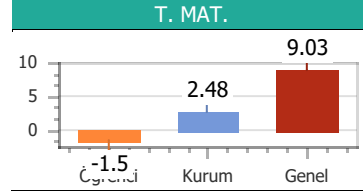

Kurum	Kırıkhan Nene Hatun Kız Anadolu İmam Hatip Lisesi	İl / İlçe	HATAY / KIRIKHAN	
Soyad/Ad	SÜMEYYE TUĞÇE OCAK	T.C./Öğr. No	3000	Brans
				Sınıf 12 / 2E

SONUÇ	Türkçe	Sosyal Bilimler				T. MAT.	Fen Bilimleri			DERS TOPLAM		TOPLAM
	Tarih	Coğrafya	Felsefe	Din Kül.	T.MAT	Fizik	Kimya	Biyoloji	Sosyal Bil	Fen Bil	GENEL	
S.Sayı	40	5	5	5	5	40	7	7	6	20	20	120
Doğru	17	1	1	1	2	0	2	1	2	5	5	27
Yanlış	22	4	4	3	3	6	5	4	4	14	13	55
Net	11.50	0.00	0.00	0.25	1.25	-1.50	0.75	0.00	1.00	1.50	1.75	13.25

Cevaplar	1	2	3	4	5	6	7	8	9	10	11	12	13	14	15	16	17	18	19	20	21	22	23	24	25	26	27	28	29	30	31	32	33	34	35	36	37	38	39	40	
Türkçe	D	D	C	C	C	D	E	A	D	C	C	A	C	D	C	A	D	E	D	A	A	E	B	C	D	D	E	B	B	C	B	C	D	E	E	A	D	C	D	C	
A	D	D	e	C	C	a	E	c	c	d	b	A	d	D	d	A	e	a	D	A	d	B	C	a	e	a	B	c	C	C	a	a	d	E	A	a	a	D	d		
Sosyal Bil	A	C	D	B	C	E	B	E	C	D	E	E	C	C	A	D	E	E	E	E																					
A	A	b	a	d	b	d	e	b	e	D	E	d	a	b	b	E	c	c	E																						
T. MAT.	B	E	C	D	D	A	B	C	A	C	B	E	B	D	E	B	C	D	E	D	D	D	A	D	E	D	D	C	A	A	C	A	C	B	A	B	E	E	E	C	
A																																									
Fen Bil	A	C	B	C	E	E	C	B	C	E	E	A	C	C	B	C	D	E	C	E																					
A	c	e	e	C	a	c	C	d	e	E	E	d	b	a	e	D	c	e	E																						

Puan Türü	Puan	Sınıf		Kurum		İlçe		İl		T. Genel	
		Drc	Ktln	Drc	Ktln	Drc	Ktln	Drc	Ktln	Drc	Ktln
TYT	147.575	7	14	41	57	41	57	41	57	816	903

Konular	SS	D	Y	B	%
Türkçe					
ZIT ANLAMLI KELİMELE	10	3	7	0	30.00
ANLAM BAKIMINDAN KELİMELE	10	5	5	0	50.00
DEYİM ANLAMLI KELİMELE	20	9	10	1	45.00
Coğrafya					
10. DÜNYA SAVAŞI	1	1	0	0	100.0
6. DÜNYA SAVAŞI	1	0	1	0	0.00
7. DÜNYA SAVAŞI	1	0	1	0	0.00
8. DÜNYA SAVAŞI	1	0	1	0	0.00
9. DÜNYA SAVAŞI	1	0	1	0	0.00
Din Kül. ve Ahi.Bil					
16. DÜNYA SAVAŞI	1	0	1	0	0.00
17. DÜNYA SAVAŞI	1	1	0	0	100.0
18. DÜNYA SAVAŞI	1	0	1	0	0.00
19. DÜNYA SAVAŞI	1	0	1	0	0.00
20. DÜNYA SAVAŞI	1	1	0	0	100.0
Felsefe					
11. DÜNYA SAVAŞI	1	0	0	1	0.00
12. DÜNYA SAVAŞI	1	1	0	0	100.0
13. DÜNYA SAVAŞI	1	0	1	0	0.00

Konular	SS	D	Y	B	%
14. DÜNYA SAVAŞI	1	0	1	0	0.00
15. DÜNYA SAVAŞI	1	0	1	0	0.00
Tarih					
1. DÜNYA SAVAŞI	1	1	0	0	100.0
2. DÜNYA SAVAŞI	1	0	1	0	0.00
3. DÜNYA SAVAŞI	1	0	1	0	0.00
4. DÜNYA SAVAŞI	1	0	1	0	0.00
5. DÜNYA SAVAŞI	1	0	1	0	0.00
Temel Matematik					
ARİTMETİK ORTALAMA	10	0	0	10	0.00
ASAL SAYILAR	10	0	3	7	0.00
BASİT EŞİTSİZLİKLER	20	0	3	17	0.00
Biyoloji					
AYDINLANMA	6	2	4	0	33.33
Fizik					
AYDINLANMA	7	2	5	0	28.57
Kimya					
AYDINLANMA	7	1	4	2	14.29