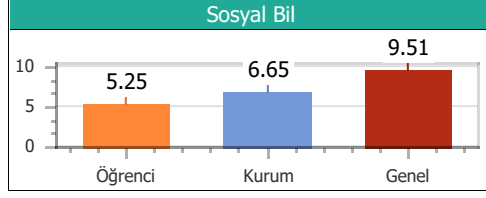

Kurum	Kırıkkhan Nene Hatun Kız Anadolu İmam Hatip Lisesi	İl / İlçe	HATAY / KIRIKKHAN	
Soyad/Ad	BÜŞRA NUR	T.C./Öğr. No	3417	Brans
				Sınıf 12 / 2D

SONUÇ	Türkçe	Sosyal Bilimler				T. MAT.	Fen Bilimleri			DERS TOPLAM		TOPLAM
	S.Sayı	Tarih	Coğrafya	Felsefe	Din Kül.	T.MAT	Fizik	Kimya	Biyoloji	Sosyal Bil	Fen Bil	GENEL
S.Sayı	40	5	5	5	5	40	7	7	6	20	20	120
Doğru	18	1	2	0	3	1	0	0	0	6	0	25
Yanlış	6	2	1	0	0	1	0	0	0	3	0	10
Net	16.50	0.50	1.75	0.00	3.00	0.75	0.00	0.00	0.00	5.25	0.00	22.50

Cevaplar	1	2	3	4	5	6	7	8	9	10	11	12	13	14	15	16	17	18	19	20	21	22	23	24	25	26	27	28	29	30	31	32	33	34	35	36	37	38	39	40	
Türkçe	C	A	D	E	D	E	D	B	E	D	D	D	B	D	C	D	C	C	C	C	C	A	C	D	C	A	D	D	A	A	E	D	C	B	C	E	C	B	E	A	
Sosyal Bil	B	C	A	C	D	C	D	E	B	E	C	A	E	E	C	E	E	D	E	E																					
T. MAT.	D	D	A	B	C	A	C	B	E	B	D	E	B	C	D	E	D	D	A	D	E	D	D	C	A	A	B	E	C	B	A	B	E	E	E	C	C	A	C		

Puan Türü	Puan	Sınıf		Kurum		İlçe		İl		T. Genel	
		Drc	Ktln	Drc	Ktln	Drc	Ktln	Drc	Ktln	Drc	Ktln
TYT	171.700	13	15	32	57	32	57	32	57	738	903

Konular	SS	D	Y	B	%
Türkçe					
ZIT ANLAMLI KELİMELER	10	3	3	4	30.00
ANLAM BAKIMINDAN KELİMELER	10	4	2	4	40.00
DEYİM ANLAMLI KELİMELER	20	11	1	8	55.00
Coğrafya					
10. DÜNYA SAVAŞI	1	1	0	0	100.0
6. DÜNYA SAVAŞI	1	0	0	1	0.00
7. DÜNYA SAVAŞI	1	0	0	1	0.00
8. DÜNYA SAVAŞI	1	0	1	0	0.00
9. DÜNYA SAVAŞI	1	1	0	0	100.0
Din Kül. ve Ahl.Bil					
16. DÜNYA SAVAŞI	1	1	0	0	100.0
17. DÜNYA SAVAŞI	1	0	0	1	0.00
18. DÜNYA SAVAŞI	1	0	0	1	0.00
19. DÜNYA SAVAŞI	1	1	0	0	100.0
20. DÜNYA SAVAŞI	1	1	0	0	100.0
Felsefe					

Konular	SS	D	Y	B	%
11. DÜNYA SAVAŞI	1	0	0	1	0.00
12. DÜNYA SAVAŞI	1	0	0	1	0.00
13. DÜNYA SAVAŞI	1	0	0	1	0.00
14. DÜNYA SAVAŞI	1	0	0	1	0.00
15. DÜNYA SAVAŞI	1	0	0	1	0.00
Tarih					
1. DÜNYA SAVAŞI	1	1	0	0	100.0
2. DÜNYA SAVAŞI	1	0	1	0	0.00
3. DÜNYA SAVAŞI	1	0	0	1	0.00
4. DÜNYA SAVAŞI	1	0	1	0	0.00
5. DÜNYA SAVAŞI	1	0	0	1	0.00
Temel Matematik					
ARİTMETİK ORTALAMA	10	0	0	10	0.00
ASAL SAYILAR	10	1	1	8	10.00
BASİT EŞİTSİZLİKLER	20	0	0	20	0.00