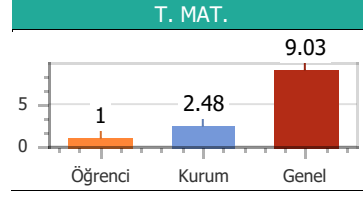

Kurum	Kırıkkhan Nene Hatun Kız Anadolu İmam Hatip Lisesi	İl / İlçe	HATAY / KIRIKKHAN
Soyad/Ad	MERVE BAYRAM	T.C./Öğr. No	3377
Brans		Sınıf	12 / 2D

SONUÇ	Türkçe	Sosyal Bilimler				T. MAT.	Fen Bilimleri			DERS TOPLAM		TOPLAM
	Tarih	Coğrafya	Felsefe	Din Kül.	T.MAT	Fizik	Kimya	Biyoloji	Sosyal Bil	Fen Bil	GENEL	
S.Sayı	40	5	5	5	5	40	7	7	6	20	20	120
Doğru	22	3	4	3	2	1	1	1	1	12	3	38
Yanlış	16	2	1	2	2	0	0	1	0	7	1	24
Net	18.00	2.50	3.75	2.50	1.50	1.00	1.00	0.75	1.00	10.25	2.75	32.00

Cevaplar	1	2	3	4	5	6	7	8	9	10	11	12	13	14	15	16	17	18	19	20	21	22	23	24	25	26	27	28	29	30	31	32	33	34	35	36	37	38	39	40	
Türkçe	D	D	C	C	C	D	E	A	D	C	C	A	C	D	C	A	D	E	D	A	A	E	B	C	D	D	E	B	B	C	B	C	D	E	E	A	D	C	D	C	
Sosyal Bil	A	C	D	B	C	E	B	E	C	D	E	E	C	C	A	D	E	E	E	E																					
T. MAT.	B	E	C	D	D	A	B	C	A	C	B	E	B	D	E	B	C	D	E	D	D	A	D	E	D	D	C	A	A	C	A	C	B	A	B	E	E	E	C		
Fen Bil	A	C	B	C	E	E	C	B	C	E	E	A	C	C	B	C	D	E	C	E																					

Puan Türü	Puan	Sınıf		Kurum		İlçe		İl		T. Genel	
		Drc	Ktln	Drc	Ktln	Drc	Ktln	Drc	Ktln	Drc	Ktln
TYT	202.500	6	15	18	57	18	57	18	57	597	903

Konular	SS	D	Y	B	%
Türkçe					
ZIT ANLAMLI KELİMELER	10	6	3	1	60.00
ANLAM BAKIMINDAN KELİMELER	10	4	5	1	40.00
DEYİM ANLAMLI KELİMELER	20	12	8	0	60.00
Coğrafya					
10. DÜNYA SAVAŞI	1	1	0	0	100.0
6. DÜNYA SAVAŞI	1	1	0	0	100.0
7. DÜNYA SAVAŞI	1	1	0	0	100.0
8. DÜNYA SAVAŞI	1	0	1	0	0.00
9. DÜNYA SAVAŞI	1	1	0	0	100.0
Din Kül. ve Ahi.Bil					
16. DÜNYA SAVAŞI	1	1	0	0	100.0
17. DÜNYA SAVAŞI	1	0	1	0	0.00
18. DÜNYA SAVAŞI	1	0	0	1	0.00
19. DÜNYA SAVAŞI	1	0	1	0	0.00
20. DÜNYA SAVAŞI	1	1	0	0	100.0
Felsefe					
11. DÜNYA SAVAŞI	1	1	0	0	100.0
12. DÜNYA SAVAŞI	1	0	1	0	0.00
13. DÜNYA SAVAŞI	1	1	0	0	100.0

Konular	SS	D	Y	B	%
14. DÜNYA SAVAŞI	1	0	1	0	0.00
15. DÜNYA SAVAŞI	1	1	0	0	100.0
Tarih					
1. DÜNYA SAVAŞI	1	1	0	0	100.0
2. DÜNYA SAVAŞI	1	0	1	0	0.00
3. DÜNYA SAVAŞI	1	1	0	0	100.0
4. DÜNYA SAVAŞI	1	1	0	0	100.0
5. DÜNYA SAVAŞI	1	0	1	0	0.00
Temel Matematik					
ARİTMETİK ORTALAMA	10	0	0	10	0.00
ASAL SAYILAR	10	1	0	9	10.00
BASİT EŞİTSİZLİKLER	20	0	0	20	0.00
Biyoloji					
AYDINLANMA	6	1	0	5	16.67
Fizik					
AYDINLANMA	7	1	0	6	14.29
Kimya					
AYDINLANMA	7	1	1	5	14.29