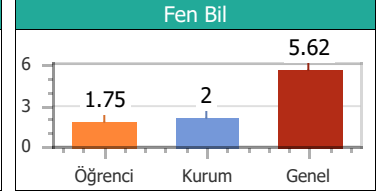

Kurum	Kırıkkhan Nene Hatun Kız Anadolu İmam Hatip Lisesi	İl / İlçe	HATAY / KIRIKKHAN	
Soyad/Ad	FEYZA FERİZ	T.C./Öğr. No	30403693592	Brans
		Sınıf	12 / 2D	

SONUÇ	Türkçe	Sosyal Bilimler				T. MAT.	Fen Bilimleri			DERS TOPLAM		TOPLAM
	Tarih	Coğrafya	Felsefe	Din Kül.	T.MAT	Fizik	Kimya	Biyoloji	Sosyal Bil	Fen Bil	GENEL	
S.Sayısı	40	5	5	5	5	40	7	7	6	20	20	120
Doğru	13	2	3	3	3	0	0	1	2	11	3	27
Yanlış	20	2	1	1	1	1	2	2	1	5	5	31
Net	8.00	1.50	2.75	2.75	2.75	-0.25	-0.50	0.50	1.75	9.75	1.75	19.25

Cevaplar	1	2	3	4	5	6	7	8	9	10	11	12	13	14	15	16	17	18	19	20	21	22	23	24	25	26	27	28	29	30	31	32	33	34	35	36	37	38	39	40	
Türkçe	D	D	C	C	C	D	E	A	D	C	C	A	C	D	C	A	D	E	D	A	A	E	B	C	D	D	E	B	B	C	B	C	D	E	E	A	D	C	D	C	
Sosyal Bil	A	C	D	B	C	E	B	E	C	D	E	E	C	C	A	A	D	E	E	E	E																				
T. MAT.	B	E	C	D	D	A	B	C	A	C	B	E	B	D	E	B	C	D	E	D	D	D	A	D	E	D	D	C	A	A	C	A	C	B	A	B	E	E	E	C	
Fen Bil	A	C	B	C	E	E	C	B	C	E	E	A	C	C	B	C	D	E	C	E																					

Puan Türü	Puan	Sınıf		Kurum		İlçe		İl		T. Genel	
		Drc	Ktln	Drc	Ktln	Drc	Ktln	Drc	Ktln	Drc	Ktln
TYT	161.950	14	15	34	57	34	57	34	57	770	903

Konular	SS	D	Y	B	%
Türkçe					
ZIT ANLAMLI KELİMELER	10	3	3	4	30.00
ANLAM BAKIMINDAN KELİMELER	10	3	6	1	30.00
DEYİM ANLAMLI KELİMELER	20	7	11	2	35.00
Coğrafya					
10. DÜNYA SAVAŞI	1	1	0	0	100.0
6. DÜNYA SAVAŞI	1	1	0	0	100.0
7. DÜNYA SAVAŞI	1	0	0	1	0.00
8. DÜNYA SAVAŞI	1	0	1	0	0.00
9. DÜNYA SAVAŞI	1	1	0	0	100.0
Din Kül. ve Ahi.Bil					
16. DÜNYA SAVAŞI	1	1	0	0	100.0
17. DÜNYA SAVAŞI	1	1	0	0	100.0
18. DÜNYA SAVAŞI	1	0	0	1	0.00
19. DÜNYA SAVAŞI	1	0	1	0	0.00
20. DÜNYA SAVAŞI	1	1	0	0	100.0
Felsefe					
11. DÜNYA SAVAŞI	1	1	0	0	100.0
12. DÜNYA SAVAŞI	1	1	0	0	100.0
13. DÜNYA SAVAŞI	1	0	0	1	0.00

Konular	SS	D	Y	B	%
14. DÜNYA SAVAŞI	1	0	1	0	0.00
15. DÜNYA SAVAŞI	1	1	0	0	100.0
Tarih					
1. DÜNYA SAVAŞI	1	1	0	0	100.0
2. DÜNYA SAVAŞI	1	0	0	1	0.00
3. DÜNYA SAVAŞI	1	0	1	0	0.00
4. DÜNYA SAVAŞI	1	0	1	0	0.00
5. DÜNYA SAVAŞI	1	1	0	0	100.0
Temel Matematik					
ARİTMETİK ORTALAMA	10	0	0	10	0.00
ASAL SAYILAR	10	0	1	9	0.00
BASİT EŞİTSİZLİKLER	20	0	0	20	0.00
Biyoloji					
AYDINLANMA	6	2	1	3	33.33
Fizik					
AYDINLANMA	7	0	2	5	0.00
Kimya					
AYDINLANMA	7	1	2	4	14.29