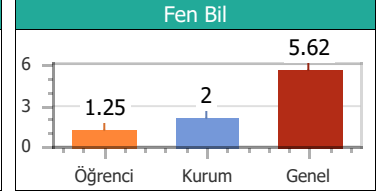

Kurum	Kırıkkhan Nene Hatun Kız Anadolu İmam Hatip Lisesi	İl / İlçe	HATAY / KIRIKKHAN	
Soyad/Ad	ESRANUR YILMAZ	T.C./Öğr. No	3353	Brans
			Sınıf	12 / 2D

SONUÇ	Türkçe	Sosyal Bilimler				T. MAT.	Fen Bilimleri			DERS TOPLAM		TOPLAM
	Tarih	Coğrafya	Felsefe	Din Kül.	T.MAT	Fizik	Kimya	Biyoloji	Sosyal Bil	Fen Bil	GENEL	
S.Sayısı	40	5	5	5	5	40	7	7	6	20	20	120
Doğru	18	2	1	2	3	2	1	0	1	8	2	30
Yanlış	12	1	1	2	1	2	1	1	1	5	3	22
Net	15.00	1.75	0.75	1.50	2.75	1.50	0.75	-0.25	0.75	6.75	1.25	24.50

Cevaplar	1	2	3	4	5	6	7	8	9	10	11	12	13	14	15	16	17	18	19	20	21	22	23	24	25	26	27	28	29	30	31	32	33	34	35	36	37	38	39	40			
Türkçe	C	A	D	E	D	E	D	B	E	D	D	D	B	D	C	D	C	C	C	C	C	A	C	D	C	A	D	D	A	A	E	D	C	B	C	E	C	B	E	A			
B	C	c		E	D	a	e		E	c		D	B		e	D	a	d	e	C	a	A	C	D	C	d																	
Sosyal Bil	B	C	A	C	D	C	D	E	B	E	C	A	E	E	C	E	E	D	E	E																							
B		A	d	D				E	a		a	A		c	C	d	E	D	E																								
T. MAT.	D	D	A	B	C	A	C	B	E	B	D	E	B	C	D	E	D	D	D	A	D	E	D	D	C	A	A	B	E	C	B	A	B	E	E	E	C	C	A	C			
B										B																																	
Fen Bil	C	E	E	C	A	C	B	E	A	C	C	B	C	E	E	C	E	B	C	D																							
B		a			A				e							a	E																										

Puan Türü	Puan	Sınıf		Kurum		İlçe		İl		T. Genel	
		Drc	Ktln	Drc	Ktln	Drc	Ktln	Drc	Ktln	Drc	Ktln
TYT	178.550	9	15	28	57	28	57	28	57	714	903

Konular	SS	D	Y	B	%
Türkçe					
ZIT ANLAMLI KELİMELE	10	4	2	4	40.00
ANLAM BAKIMINDAN KELİMELE	10	4	4	2	40.00
DEYİM ANLAMLI KELİMELE	20	10	6	4	50.00
Coğrafya					
10. DÜNYA SAVAŞI	1	0	0	1	0.00
6. DÜNYA SAVAŞI	1	1	0	0	100.0
7. DÜNYA SAVAŞI	1	0	1	0	0.00
8. DÜNYA SAVAŞI	1	0	0	1	0.00
9. DÜNYA SAVAŞI	1	0	0	1	0.00
Din Kül. ve Ahi.Bil					
16. DÜNYA SAVAŞI	1	1	0	0	100.0
17. DÜNYA SAVAŞI	1	1	0	0	100.0
18. DÜNYA SAVAŞI	1	0	0	1	0.00
19. DÜNYA SAVAŞI	1	0	1	0	0.00
20. DÜNYA SAVAŞI	1	1	0	0	100.0
Felsefe					
11. DÜNYA SAVAŞI	1	0	0	1	0.00
12. DÜNYA SAVAŞI	1	0	1	0	0.00
13. DÜNYA SAVAŞI	1	1	0	0	100.0

Konular	SS	D	Y	B	%
14. DÜNYA SAVAŞI	1	0	1	0	0.00
15. DÜNYA SAVAŞI	1	1	0	0	100.0
Tarih					
1. DÜNYA SAVAŞI	1	1	0	0	100.0
2. DÜNYA SAVAŞI	1	0	1	0	0.00
3. DÜNYA SAVAŞI	1	1	0	0	100.0
4. DÜNYA SAVAŞI	1	0	0	1	0.00
5. DÜNYA SAVAŞI	1	0	0	1	0.00
Temel Matematik					
ARİTMETİK ORTALAMA	10	0	0	10	0.00
ASAL SAYILAR	10	1	0	9	10.00
BASİT EŞİTSİZLİKLER	20	1	2	17	5.00
Biyoloji					
AYDINLANMA	6	1	1	4	16.67
Fizik					
AYDINLANMA	7	1	1	5	14.29
Kimya					
AYDINLANMA	7	0	1	6	0.00