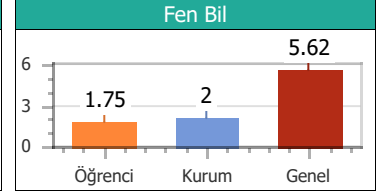

Kurum	Kırıkkhan Nene Hatun Kız Anadolu İmam Hatip Lisesi	İl / İlçe	HATAY / KIRIKKHAN
Soyad/Ad	ZEYNEP METO	T.C./Öğr. No	3418
Brans		Sınıf	12 / 2D

SONUÇ	Türkçe	Sosyal Bilimler				T. MAT.	Fen Bilimleri			DERS TOPLAM		TOPLAM
	Tarih	Coğrafya	Felsefe	Din Kül.	T.MAT	Fizik	Kimya	Biyoloji	Sosyal Bil	Fen Bil	GENEL	
S.Sayı	40	5	5	5	5	40	7	7	6	20	20	120
Doğru	24	4	0	4	2	5	1	0	1	10	2	41
Yanlış	11	1	4	1	2	4	1	0	0	8	1	24
Net	21.25	3.75	-1.00	3.75	1.50	4.00	0.75	0.00	1.00	8.00	1.75	35.00

Cevaplar	1	2	3	4	5	6	7	8	9	10	11	12	13	14	15	16	17	18	19	20	21	22	23	24	25	26	27	28	29	30	31	32	33	34	35	36	37	38	39	40	
Türkçe	D	D	C	C	C	D	E	A	D	C	C	A	C	D	C	A	D	E	D	A	A	E	B	C	D	D	E	B	B	C	B	C	D	E	E	A	D	C	D	C	
Sosyal Bil	A	C	D	B	C	E	B	E	C	D	E	E	C	C	A	D	E	E	E	E																					
T. MAT.	B	E	C	D	D	A	B	C	A	C	B	E	B	D	E	B	C	D	E	D	D	A	D	E	D	D	C	A	A	C	A	C	B	A	B	E	E	E	C		
Fen Bil	A	C	B	C	E	E	C	B	C	E	E	A	C	C	B	C	D	E	C	E																					

Puan Türü	Puan	Sınıf		Kurum		İlçe		İl		T. Genel	
		Drc	Ktln	Drc	Ktln	Drc	Ktln	Drc	Ktln	Drc	Ktln
TYT	212.925	5	15	11	57	11	57	11	57	535	903

Konular	SS	D	Y	B	%
Türkçe					
ZIT ANLAMLI KELİMELE	10	5	1	4	50.00
ANLAM BAKIMINDAN KELİMELE	10	5	5	0	50.00
DEYİM ANLAMLI KELİMELE	20	14	5	1	70.00
Coğrafya					
10. DÜNYA SAVAŞI	1	0	1	0	0.00
6. DÜNYA SAVAŞI	1	0	1	0	0.00
7. DÜNYA SAVAŞI	1	0	1	0	0.00
8. DÜNYA SAVAŞI	1	0	1	0	0.00
9. DÜNYA SAVAŞI	1	0	0	1	0.00
Din Kül. ve Ahi.Bil					
16. DÜNYA SAVAŞI	1	1	0	0	100.0
17. DÜNYA SAVAŞI	1	0	1	0	0.00
18. DÜNYA SAVAŞI	1	0	0	1	0.00
19. DÜNYA SAVAŞI	1	0	1	0	0.00
20. DÜNYA SAVAŞI	1	1	0	0	100.0
Felsefe					
11. DÜNYA SAVAŞI	1	1	0	0	100.0
12. DÜNYA SAVAŞI	1	1	0	0	100.0
13. DÜNYA SAVAŞI	1	0	1	0	0.00

Konular	SS	D	Y	B	%
14. DÜNYA SAVAŞI	1	1	0	0	100.0
15. DÜNYA SAVAŞI	1	1	0	0	100.0
Tarih					
1. DÜNYA SAVAŞI	1	1	0	0	100.0
2. DÜNYA SAVAŞI	1	0	1	0	0.00
3. DÜNYA SAVAŞI	1	1	0	0	100.0
4. DÜNYA SAVAŞI	1	1	0	0	100.0
5. DÜNYA SAVAŞI	1	1	0	0	100.0
Temel Matematik					
ARİTMETİK ORTALAMA	10	1	2	7	10.00
ASAL SAYILAR	10	3	1	6	30.00
BASİT EŞİTSİZLİKLER	20	1	1	18	5.00
Biyoloji					
AYDINLANMA	6	1	0	5	16.67
Fizik					
AYDINLANMA	7	1	1	5	14.29
Kimya					
AYDINLANMA	7	0	0	7	0.00