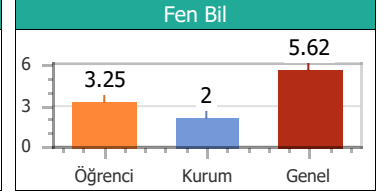

Kurum	Kırıkkhan Nene Hatun Kız Anadolu İmam Hatip Lisesi	İl / İlçe	HATAY / KIRIKKHAN
Soyad/Ad	ZEHRA NUR MENEKŞE	T.C./Öğr. No	3343
Brans		Sınıf	12 / 2A

SONUÇ	Türkçe	Sosyal Bilimler				T. MAT.	Fen Bilimleri			DERS TOPLAM		TOPLAM
	Tarih	Coğrafya	Felsefe	Din Kül.	T.MAT	Fizik	Kimya	Biyoloji	Sosyal Bil	Fen Bil	GENEL	
S.Sayı	40	5	5	5	5	40	7	7	6	20	20	120
Doğru	20	5	3	3	2	4	1	2	3	13	6	43
Yanlış	16	0	1	2	1	5	5	3	3	4	11	36
Net	16.00	5.00	2.75	2.50	1.75	2.75	-0.25	1.25	2.25	12.00	3.25	34.00

Cevaplar	1	2	3	4	5	6	7	8	9	10	11	12	13	14	15	16	17	18	19	20	21	22	23	24	25	26	27	28	29	30	31	32	33	34	35	36	37	38	39	40	
Türkçe	D	D	C	C	C	D	E	A	D	C	C	A	C	D	C	A	D	E	D	A	A	E	B	C	D	D	E	B	B	C	B	C	D	E	E	A	D	C	D	C	
A	D	c	e	d	C	D	a	c		C	b	A	C	D	d	d	b	d	D	A	A	E	c	b																	
Sosyal Bil	A	C	D	B	C	E	B	E	C	D	E	E	C	C	A	D	E	E	E	E																					
A	A	C	D	B	C	E		c	C	D	b	c	C	C	A	D	a		E																						
T. MAT.	B	E	C	D	D	A	B	C	A	C	B	E	B	D	E	B	C	D	E	D	D	A	D	E	D	D	C	A	A	C	A	C	B	A	B	E	E	E	C		
A																																									
Fen Bil	A	C	B	C	E	E	C	B	C	E	E	A	C	B	C	D	E	C	E																						
A	c	e	B	e	c		d	B	C		d	e		b	c	a	D	E	e	E																					

Puan Türü	Puan	Sınıf		Kurum		İlçe		İl		T. Genel	
		Drc	Ktln	Drc	Ktln	Drc	Ktln	Drc	Ktln	Drc	Ktln
TYT	209.400	2	5	12	57	12	57	12	57	554	903

Konular	SS	D	Y	B	%
Türkçe					
ZİT ANLAMLI KELİMELER	10	5	3	2	50.00
ANLAM BAKIMINDAN KELİMELER	10	4	5	1	40.00
DEYİM ANLAMLI KELİMELER	20	11	8	1	55.00
Coğrafya					
10. DÜNYA SAVAŞI	1	1	0	0	100.0
6. DÜNYA SAVAŞI	1	1	0	0	100.0
7. DÜNYA SAVAŞI	1	0	0	1	0.00
8. DÜNYA SAVAŞI	1	0	1	0	0.00
9. DÜNYA SAVAŞI	1	1	0	0	100.0
Din Kül. ve Ahl.Bil					
16. DÜNYA SAVAŞI	1	1	0	0	100.0
17. DÜNYA SAVAŞI	1	0	1	0	0.00
18. DÜNYA SAVAŞI	1	0	0	1	0.00
19. DÜNYA SAVAŞI	1	0	0	1	0.00
20. DÜNYA SAVAŞI	1	1	0	0	100.0
Felsefe					
11. DÜNYA SAVAŞI	1	0	1	0	0.00
12. DÜNYA SAVAŞI	1	0	1	0	0.00
13. DÜNYA SAVAŞI	1	1	0	0	100.0

Konular	SS	D	Y	B	%
14. DÜNYA SAVAŞI	1	1	0	0	100.0
15. DÜNYA SAVAŞI	1	1	0	0	100.0
Tarih					
1. DÜNYA SAVAŞI	1	1	0	0	100.0
2. DÜNYA SAVAŞI	1	1	0	0	100.0
3. DÜNYA SAVAŞI	1	1	0	0	100.0
4. DÜNYA SAVAŞI	1	1	0	0	100.0
5. DÜNYA SAVAŞI	1	1	0	0	100.0
Temel Matematik					
ARİTMETİK ORTALAMA	10	1	1	8	10.00
ASAL SAYILAR	10	2	2	6	20.00
BASİT EŞİTSİZLİKLER	20	1	2	17	5.00
Biyoloji					
AYDINLANMA	6	3	3	0	50.00
Fizik					
AYDINLANMA	7	1	5	1	14.29
Kimya					
AYDINLANMA	7	2	3	2	28.57