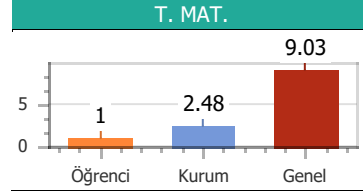

Kurum	Kırıkhan Nene Hatun Kız Anadolu İmam Hatip Lisesi	İl / İlçe	HATAY / KIRIKHAN
Soyad/Ad	ESRA GÜDER	T.C./Öğr. No	32953608590
Brans		Sınıf	12 / 2E

SONUÇ	Türkçe	Sosyal Bilimler				T. MAT.	Fen Bilimleri			DERS TOPLAM		TOPLAM
	Tarih	Coğrafya	Felsefe	Din Kül.	T.MAT	Fizik	Kimya	Biyoloji	Sosyal Bil	Fen Bil	GENEL	
S.Sayısı	40	5	5	5	5	40	7	7	6	20	20	120
Doğru	19	2	2	3	4	1	0	0	0	11	0	31
Yanlış	17	3	3	2	0	0	2	1	1	8	4	29
Net	14.75	1.25	1.25	2.50	4.00	1.00	-0.50	-0.25	-0.25	9.00	-1.00	23.75

Cevaplar	1	2	3	4	5	6	7	8	9	10	11	12	13	14	15	16	17	18	19	20	21	22	23	24	25	26	27	28	29	30	31	32	33	34	35	36	37	38	39	40		
Türkçe	C	A	D	E	D	E	D	B	E	D	D	D	B	D	C	D	C	C	C	C	C	A	C	D	C	A	D	D	A	A	E	D	C	B	C	E	C	B	E	A		
B	C	b	b	E	D	E	D	d	E	D			B	C		a	d	e	C	a	b	C	a	C	A	D	D	A	b	d	a	a	B	b	a	d	B	d	A			
Sosyal Bil	B	C	A	C	D	C	D	E	B	E	C	A	E	E	C	E	E	D	E	E																						
B	d	e	A	b	D	a	D	c	B	d	b	A	b	E	C	E	E	D	E																							
T. MAT.	D	D	A	B	C	A	C	B	E	B	D	E	B	C	D	E	D	D	D	A	D	E	D	D	C	A	A	B	E	C	B	A	B	E	E	E	C	C	A	C		
B																																										
Fen Bil	C	E	E	C	A	C	B	E	A	C	C	B	C	E	E	C	E	B	C	D																						
B				b	c				e																																	

Puan Türü	Puan	Sınıf		Kurum		İlçe		İl		T. Genel	
		Drc	Ktln	Drc	Ktln	Drc	Ktln	Drc	Ktln	Drc	Ktln
TYT	178.600	5	14	27	57	27	57	27	57	713	903

Konular	SS	D	Y	B	%
Türkçe					
ZIT ANLAMLI KELİMELER	10	4	4	2	40.00
ANLAM BAKIMINDAN KELİMELER	10	5	4	1	50.00
DEYİM ANLAMLI KELİMELER	20	10	9	1	50.00
Coğrafya					
10. DÜNYA SAVAŞI	1	1	0	0	100.0
6. DÜNYA SAVAŞI	1	0	1	0	0.00
7. DÜNYA SAVAŞI	1	1	0	0	100.0
8. DÜNYA SAVAŞI	1	0	1	0	0.00
9. DÜNYA SAVAŞI	1	0	1	0	0.00
Din Kül. ve Ahi.Bil					
16. DÜNYA SAVAŞI	1	1	0	0	100.0
17. DÜNYA SAVAŞI	1	1	0	0	100.0
18. DÜNYA SAVAŞI	1	0	0	1	0.00
19. DÜNYA SAVAŞI	1	1	0	0	100.0
20. DÜNYA SAVAŞI	1	1	0	0	100.0
Felsefe					
11. DÜNYA SAVAŞI	1	0	1	0	0.00
12. DÜNYA SAVAŞI	1	1	0	0	100.0
13. DÜNYA SAVAŞI	1	1	0	0	100.0

Konular	SS	D	Y	B	%
14. DÜNYA SAVAŞI	1	0	1	0	0.00
15. DÜNYA SAVAŞI	1	1	0	0	100.0
Tarih					
1. DÜNYA SAVAŞI	1	1	0	0	100.0
2. DÜNYA SAVAŞI	1	0	1	0	0.00
3. DÜNYA SAVAŞI	1	1	0	0	100.0
4. DÜNYA SAVAŞI	1	0	1	0	0.00
5. DÜNYA SAVAŞI	1	0	1	0	0.00
Temel Matematik					
ARİTMETİK ORTALAMA	10	0	0	10	0.00
ASAL SAYILAR	10	1	0	9	10.00
BASİT EŞİTSİZLİKLER	20	0	0	20	0.00
Biyoloji					
AYDINLANMA	6	0	1	5	0.00
Fizik					
AYDINLANMA	7	0	2	5	0.00
Kimya					
AYDINLANMA	7	0	1	6	0.00