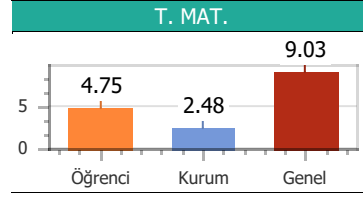

Kurum	Kırıkkhan Nene Hatun Kız Anadolu İmam Hatip Lisesi	İl / İlçe	HATAY / KIRIKKHAN	
Soyad/Ad	SELVİ ŞAHİN	T.C./Öğr. No	Brans	Sınıf 12 / 2D

SONUÇ	Türkçe	Sosyal Bilimler				T. MAT.	Fen Bilimleri			DERS TOPLAM		TOPLAM
	Tarih	Coğrafya	Felsefe	Din Kül.	T.MAT	Fizik	Kimya	Biyoloji	Sosyal Bil	Fen Bil	GENEL	
S.Sayısı	40	5	5	5	5	40	7	7	6	20	20	120
Doğru	29	4	5	4	4	5	3	1	0	17	4	55
Yanlış	11	1	0	1	1	1	0	0	0	3	0	15
Net	26.25	3.75	5.00	3.75	3.75	4.75	3.00	1.00	0.00	16.25	4.00	51.25

Cevaplar	1	2	3	4	5	6	7	8	9	10	11	12	13	14	15	16	17	18	19	20	21	22	23	24	25	26	27	28	29	30	31	32	33	34	35	36	37	38	39	40	
Türkçe	D	D	C	C	C	D	E	A	D	C	C	A	C	D	C	A	D	E	D	A	A	E	B	C	D	D	E	B	B	C	B	C	D	E	E	A	D	C	D	C	
Sosyal Bil	A	C	D	B	C	E	B	E	C	D	E	E	C	C	A	D	E	E	E	E	E	E	E	E	E	E	E	E	E	E	E	E	E	E	E	E	E	E	E	E	
T. MAT.	B	E	C	D	D	A	B	C	A	C	B	E	B	D	E	B	C	D	E	D	D	D	A	D	E	D	D	C	A	A	C	A	C	B	A	B	E	E	E	C	
Fen Bil	A	C	B	C	E	E	C	B	C	E	E	A	C	C	B	C	D	E	C	E	D	D	b																		

Puan Türü	Puan	Sınıf		Kurum		İlçe		İl		T. Genel	
		Drc	Ktln	Drc	Ktln	Drc	Ktln	Drc	Ktln	Drc	Ktln
TYT	265.000	2	15	4	57	4	57	4	57	324	903

Konular	SS	D	Y	B	%
Türkçe					
ZIT ANLAMLI KELİMELER	10	7	3	0	70.00
ANLAM BAKIMINDAN KELİMELER	10	4	6	0	40.00
DEYİM ANLAMLI KELİMELER	20	18	2	0	90.00
Coğrafya					
10. DÜNYA SAVAŞI	1	1	0	0	100.0
6. DÜNYA SAVAŞI	1	1	0	0	100.0
7. DÜNYA SAVAŞI	1	1	0	0	100.0
8. DÜNYA SAVAŞI	1	1	0	0	100.0
9. DÜNYA SAVAŞI	1	1	0	0	100.0
Din Kül. ve Ahi.Bil					
16. DÜNYA SAVAŞI	1	1	0	0	100.0
17. DÜNYA SAVAŞI	1	1	0	0	100.0
18. DÜNYA SAVAŞI	1	1	0	0	100.0
19. DÜNYA SAVAŞI	1	0	1	0	0.00
20. DÜNYA SAVAŞI	1	1	0	0	100.0
Felsefe					
11. DÜNYA SAVAŞI	1	1	0	0	100.0
12. DÜNYA SAVAŞI	1	1	0	0	100.0
13. DÜNYA SAVAŞI	1	1	0	0	100.0

Konular	SS	D	Y	B	%
14. DÜNYA SAVAŞI	1	0	1	0	0.00
15. DÜNYA SAVAŞI	1	1	0	0	100.0
Tarih					
1. DÜNYA SAVAŞI	1	1	0	0	100.0
2. DÜNYA SAVAŞI	1	1	0	0	100.0
3. DÜNYA SAVAŞI	1	1	0	0	100.0
4. DÜNYA SAVAŞI	1	0	1	0	0.00
5. DÜNYA SAVAŞI	1	1	0	0	100.0
Temel Matematik					
ARİTMETİK ORTALAMA	10	0	0	10	0.00
ASAL SAYILAR	10	2	0	8	20.00
BASİT EŞİTSİZLİKLER	20	3	1	16	15.00
Biyoloji					
AYDINLANMA	6	0	0	6	0.00
Fizik					
AYDINLANMA	7	3	0	4	42.86
Kimya					
AYDINLANMA	7	1	0	6	14.29