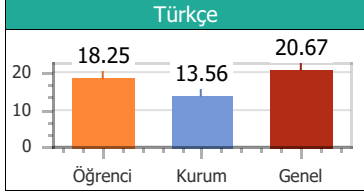

Kurum	Kırıkhan Nene Hatun Kız Anadolu İmam Hatip Lisesi	İl / İlçe	HATAY / KIRIKHAN	
Soyad/Ad	İREM	T.C./Öğr. No	3500	Brans
				Sınıf 12 / 2A

SONUÇ	Türkçe	Sosyal Bilimler				T. MAT.	Fen Bilimleri			DERS TOPLAM		TOPLAM
	Tarih	Coğrafya	Felsefe	Din Kül.	T.MAT	Fizik	Kimya	Biyoloji	Sosyal Bil	Fen Bil	GENEL	
S.Sayısı	40	5	5	5	5	40	7	7	6	20	20	120
Doğru	21	0	0	0	1	11	1	1	0	1	2	35
Yanlış	11	0	0	0	0	4	0	2	0	0	2	17
Net	18.25	0.00	0.00	0.00	1.00	10.00	1.00	0.50	0.00	1.00	1.50	30.75

Cevaplar	1	2	3	4	5	6	7	8	9	10	11	12	13	14	15	16	17	18	19	20	21	22	23	24	25	26	27	28	29	30	31	32	33	34	35	36	37	38	39	40
Türkçe	C	A	D	E	D	E	D	B	E	D	D	D	B	D	C	D	C	C	C	C	C	A	C	D	C	A	D	D	A	A	E	D	C	B	C	E	C	B	E	A
B	C	c	b	D	D	D	D	E	E	D	D	D	B	D	C	D	C	d	e	C	a	A	C	a	C	A	D	c	A	A	d	D	a	B	b	E	C	c	E	
Sosyal Bil	B	C	A	C	D	C	D	E	B	E	C	A	E	E	C	E	E	D	E	E																				
B																																								
T. MAT.	D	D	A	B	C	A	C	B	E	B	D	E	B	C	D	E	D	D	A	D	E	D	D	C	A	A	B	E	C	B	A	B	E	E	E	C	C	A	C	
B	a	D	B	d	B	B	E	a	D	D	B	D	E	a	E	a	E																							
Fen Bil	C	E	E	C	A	C	B	E	A	C	C	B	C	E	E	C	E	B	C	D																				
B	C			C				c	d			B																												

Puan Türü	Puan	Sınıf		Kurum		İlçe		İl		T. Genel	
		Drc	Ktln	Drc	Ktln	Drc	Ktln	Drc	Ktln	Drc	Ktln
TYT	201.750	4	5	19	57	19	57	19	57	602	903

Konular	SS	D	Y	B	%
Türkçe					
ZIT ANLAMLI KELİMELE	10	5	2	3	50.00
ANLAM BAKIMINDAN KELİMELE	10	4	4	2	40.00
DEYİM ANLAMLI KELİMELE	20	12	5	3	60.00
Coğrafya					
10. DÜNYA SAVAŞI	1	0	0	1	0.00
6. DÜNYA SAVAŞI	1	0	0	1	0.00
7. DÜNYA SAVAŞI	1	0	0	1	0.00
8. DÜNYA SAVAŞI	1	0	0	1	0.00
9. DÜNYA SAVAŞI	1	0	0	1	0.00
Din Kül. ve Ahi.Bil					
16. DÜNYA SAVAŞI	1	0	0	1	0.00
17. DÜNYA SAVAŞI	1	0	0	1	0.00
18. DÜNYA SAVAŞI	1	0	0	1	0.00
19. DÜNYA SAVAŞI	1	1	0	0	100.0
20. DÜNYA SAVAŞI	1	0	0	1	0.00
Felsefe					
11. DÜNYA SAVAŞI	1	0	0	1	0.00
12. DÜNYA SAVAŞI	1	0	0	1	0.00
13. DÜNYA SAVAŞI	1	0	0	1	0.00

Konular	SS	D	Y	B	%
14. DÜNYA SAVAŞI	1	0	0	1	0.00
15. DÜNYA SAVAŞI	1	0	0	1	0.00
Tarih					
1. DÜNYA SAVAŞI	1	0	0	1	0.00
2. DÜNYA SAVAŞI	1	0	0	1	0.00
3. DÜNYA SAVAŞI	1	0	0	1	0.00
4. DÜNYA SAVAŞI	1	0	0	1	0.00
5. DÜNYA SAVAŞI	1	0	0	1	0.00
Temel Matematik					
ARİTMETİK ORTALAMA	10	4	2	4	40.00
ASAL SAYILAR	10	4	2	4	40.00
BASİT EŞİTSİZLİKLER	20	3	0	17	15.00
Biyoloji					
AYDINLANMA	6	0	0	6	0.00
Fizik					
AYDINLANMA	7	1	0	6	14.29
Kimya					
AYDINLANMA	7	1	2	4	14.29