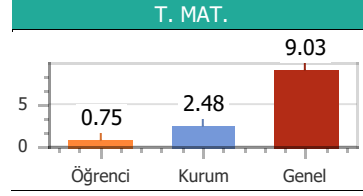

Kurum	Kırıkkhan Nene Hatun Kız Anadolu İmam Hatip Lisesi	İl / İlçe	HATAY / KIRIKKHAN
Soyad/Ad	AYŞE GÜL YÜCEUR	T.C./Öğr. No	31147668792
Brans		Sınıf	12 / 2E

SONUÇ	Türkçe	Sosyal Bilimler				T. MAT.	Fen Bilimleri			DERS TOPLAM		TOPLAM
	Sayı	Tarih	Coğrafya	Felsefe	Din Kül.	T.MAT	Fizik	Kimya	Biyoloji	Sosyal Bil	Fen Bil	GENEL
S.Sayı	40	5	5	5	5	40	7	7	6	20	20	120
Doğru	22	4	3	2	4	1	2	1	1	13	4	40
Yanlış	13	1	0	2	0	1	1	0	0	3	1	18
Net	18.75	3.75	3.00	1.50	4.00	0.75	1.75	1.00	1.00	12.25	3.75	35.50

Cevaplar	1	2	3	4	5	6	7	8	9	10	11	12	13	14	15	16	17	18	19	20	21	22	23	24	25	26	27	28	29	30	31	32	33	34	35	36	37	38	39	40			
Türkçe	D	D	C	C	C	D	E	A	D	C	C	A	C	D	C	A	D	E	D	A	A	E	B	C	D	D	E	B	B	C	B	C	C	D	E	E	A	D	C	D	C		
A	D		e	d	a		E	A		C	C	b	C	D	C	A	D	a	D	A	b	E	e	C																			
Sosyal Bil	A	C	D	B	C	E	B	E	C	D	E	E	C	C	A	A	D	E	E	E																							
A	A	d	D	B	C	E	B			D	a	E			a	A	D	E	E	E																							
T. MAT.	B	E	C	D	D	A	B	C	A	C	B	E	B	D	E	B	C	D	E	D	D	D	A	D	E	D	D	C	A	A	C	A	C	B	A	B	E	E	E	C			
A																																											
Fen Bil	A	C	B	C	E	E	C	B	C	E	E	A	C	C	B	C	D	E	C	E																							
A	c		B				C	B																																			

Puan Türü	Puan	Sınıf		Kurum		İlçe		İl		T. Genel	
		Drc	Ktln	Drc	Ktln	Drc	Ktln	Drc	Ktln	Drc	Ktln
TYT	213.725	1	14	10	57	10	57	10	57	532	903

Konular	SS	D	Y	B	%
Türkçe					
ZIT ANLAMLI KELİMELER	10	5	4	1	50.00
ANLAM BAKIMINDAN KELİMELER	10	4	3	3	40.00
DEYİM ANLAMLI KELİMELER	20	13	6	1	65.00
Coğrafya					
10. DÜNYA SAVAŞI	1	1	0	0	100.0
6. DÜNYA SAVAŞI	1	1	0	0	100.0
7. DÜNYA SAVAŞI	1	1	0	0	100.0
8. DÜNYA SAVAŞI	1	0	0	1	0.00
9. DÜNYA SAVAŞI	1	0	0	1	0.00
Din Kül. ve Ahi.Bil					
16. DÜNYA SAVAŞI	1	1	0	0	100.0
17. DÜNYA SAVAŞI	1	1	0	0	100.0
18. DÜNYA SAVAŞI	1	0	0	1	0.00
19. DÜNYA SAVAŞI	1	1	0	0	100.0
20. DÜNYA SAVAŞI	1	1	0	0	100.0
Felsefe					
11. DÜNYA SAVAŞI	1	0	1	0	0.00
12. DÜNYA SAVAŞI	1	1	0	0	100.0
13. DÜNYA SAVAŞI	1	0	0	1	0.00

Konular	SS	D	Y	B	%
14. DÜNYA SAVAŞI	1	0	1	0	0.00
15. DÜNYA SAVAŞI	1	1	0	0	100.0
Tarih					
1. DÜNYA SAVAŞI	1	1	0	0	100.0
2. DÜNYA SAVAŞI	1	0	1	0	0.00
3. DÜNYA SAVAŞI	1	1	0	0	100.0
4. DÜNYA SAVAŞI	1	1	0	0	100.0
5. DÜNYA SAVAŞI	1	1	0	0	100.0
Temel Matematik					
ARİTMETİK ORTALAMA	10	0	0	10	0.00
ASAL SAYILAR	10	1	1	8	10.00
BASİT EŞİTSİZLİKLER	20	0	0	20	0.00
Biyoloji					
AYDINLANMA	6	1	0	5	16.67
Fizik					
AYDINLANMA	7	2	1	4	28.57
Kimya					
AYDINLANMA	7	1	0	6	14.29