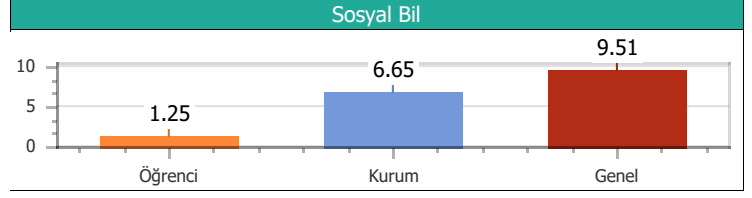

Kurum	Kırıkkhan Nene Hatun Kız Anadolu İmam Hatip Lisesi	İl / İlçe	HATAY / KIRIKKHAN
Soyad/Ad	AAYŞENUR GÜNGÖR	T.C./Öğr. No	3362
Brans		Sınıf	12 / 2F

SONUÇ	Türkçe	Sosyal Bilimler				T. MAT.	Fen Bilimleri			DERS TOPLAM		TOPLAM		
		Tarih	Coğrafya	Felsefe	Din Kül.		T.MAT	Fizik	Kimya	Biyoloji	Sosyal Bil		Fen Bil	GENEL
S.Sayısı	40	5	5	5	5	40	7	7	6	20	20	120		
Doğru	17	0	0	1	1	0	0	0	0	2	0	19		
Yanlış	13	0	1	0	2	0	0	0	0	3	0	16		
Net	13.75	0.00	-0.25	1.00	0.50	0.00	0.00	0.00	0.00	1.25	0.00	15.00		

Cevaplar	1	2	3	4	5	6	7	8	9	10	11	12	13	14	15	16	17	18	19	20	21	22	23	24	25	26	27	28	29	30	31	32	33	34	35	36	37	38	39	40		
Türkçe	D	D	C	C	C	D	E	A	D	C	C	A	C	D	C	A	D	E	D	A	A	E	B	C	D	D	E	B	B	C	B	C	D	E	E	A	D	C	D	C		
A	D	b	d	d	D	E	c			C	a	A	C	D	C	A	D		D	c	b	d	B	C																		
Sosyal Bil	A	C	D	B	C	E	B	E	C	D	E	E	C	C	A	D	E	E	E	E																						
A							d								A	D	c		b																							

Puan Türü	Puan	Sınıf		Kurum		İlçe		İl		T. Genel	
		Drc	Ktln	Drc	Ktln	Drc	Ktln	Drc	Ktln	Drc	Ktln
TYT	147.875	10	18	40	57	40	57	40	57	812	903

Konular	SS	D	Y	B	%
Türkçe					
ZIT ANLAMLI KELİMELE	10	4	3	3	40.00
ANLAM BAKIMINDAN KELİMELE	10	4	4	2	40.00
DEYİM ANLAMLI KELİMELE	20	9	6	5	45.00
Coğrafya					
10. DÜNYA SAVAŞI	1	0	0	1	0.00
6. DÜNYA SAVAŞI	1	0	0	1	0.00
7. DÜNYA SAVAŞI	1	0	0	1	0.00
8. DÜNYA SAVAŞI	1	0	1	0	0.00
9. DÜNYA SAVAŞI	1	0	0	1	0.00
Din Kül. ve Ahl.Bil					
16. DÜNYA SAVAŞI	1	1	0	0	100.0
17. DÜNYA SAVAŞI	1	0	1	0	0.00
18. DÜNYA SAVAŞI	1	0	0	1	0.00
19. DÜNYA SAVAŞI	1	0	1	0	0.00

Konular	SS	D	Y	B	%
20. DÜNYA SAVAŞI	1	0	0	1	0.00
Felsefe					
11. DÜNYA SAVAŞI	1	0	0	1	0.00
12. DÜNYA SAVAŞI	1	0	0	1	0.00
13. DÜNYA SAVAŞI	1	0	0	1	0.00
14. DÜNYA SAVAŞI	1	0	0	1	0.00
15. DÜNYA SAVAŞI	1	1	0	0	100.0
Tarih					
1. DÜNYA SAVAŞI	1	0	0	1	0.00
2. DÜNYA SAVAŞI	1	0	0	1	0.00
3. DÜNYA SAVAŞI	1	0	0	1	0.00
4. DÜNYA SAVAŞI	1	0	0	1	0.00
5. DÜNYA SAVAŞI	1	0	0	1	0.00