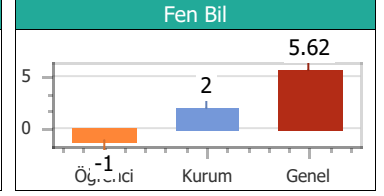

Kurum	Kırıkhan Nene Hatun Kız Anadolu İmam Hatip Lisesi	İl / İlçe	HATAY / KIRIKHAN
Soyad/Ad	ESRA GÜDER	T.C./Öğr. No	32953608590
Brans		Sınıf	12 / 2E

SONUÇ	Türkçe	Sosyal Bilimler				T. MAT.	Fen Bilimleri			DERS TOPLAM		TOPLAM
	Tarih	Coğrafya	Felsefe	Din Kül.	T.MAT	Fizik	Kimya	Biyoloji	Sosyal Bil	Fen Bil	GENEL	
S.Sayısı	40	5	5	5	5	40	7	7	6	20	20	120
Doğru	19	2	2	3	4	1	0	0	0	11	0	31
Yanlış	17	3	3	2	0	0	2	1	1	8	4	29
Net	14.75	1.25	1.25	2.50	4.00	1.00	-0.50	-0.25	-0.25	9.00	-1.00	23.75

Cevaplar	1	2	3	4	5	6	7	8	9	10	11	12	13	14	15	16	17	18	19	20	21	22	23	24	25	26	27	28	29	30	31	32	33	34	35	36	37	38	39	40		
Türkçe	C	A	D	E	D	E	D	B	E	D	D	D	B	D	C	D	C	C	C	C	C	A	C	D	C	A	D	D	A	A	E	D	C	B	C	E	C	B	E	A		
B	C	b	b	E	D	E	D	d	E	D			B	C		a	d	e	C	a	b	C	a	C	A	D	D	A	b	d	a	a	B	b	a	d	B	d	A			
Sosyal Bil	B	C	A	C	D	C	D	E	B	E	C	A	E	E	C	E	E	D	E	E																						
B	d	e	A	b	D	a	D	c	B	d	b	A	b	E	C	E	E	D	E																							
T. MAT.	D	D	A	B	C	A	C	B	E	B	D	E	B	C	D	E	D	D	D	A	D	E	D	D	C	A	A	B	E	C	B	A	B	E	E	E	C	C	A	C		
B																																										
Fen Bil	C	E	E	C	A	C	B	E	A	C	C	B	C	E	E	C	E	B	C	D																						
B				b	c				e																																	

Puan Türü	Puan	Sınıf		Kurum		İlçe		İl		T. Genel	
		Drc	Ktln	Drc	Ktln	Drc	Ktln	Drc	Ktln	Drc	Ktln
TYT	178.600	5	14	27	57	27	57	27	57	713	903

Konular	SS	D	Y	B	%
Türkçe					
ZIT ANLAMLI KELİMELER	10	4	4	2	40.00
ANLAM BAKIMINDAN KELİMELER	10	5	4	1	50.00
DEYİM ANLAMLI KELİMELER	20	10	9	1	50.00
Coğrafya					
10. DÜNYA SAVAŞI	1	1	0	0	100.0
6. DÜNYA SAVAŞI	1	0	1	0	0.00
7. DÜNYA SAVAŞI	1	1	0	0	100.0
8. DÜNYA SAVAŞI	1	0	1	0	0.00
9. DÜNYA SAVAŞI	1	0	1	0	0.00
Din Kül. ve Ahi.Bil					
16. DÜNYA SAVAŞI	1	1	0	0	100.0
17. DÜNYA SAVAŞI	1	1	0	0	100.0
18. DÜNYA SAVAŞI	1	0	0	1	0.00
19. DÜNYA SAVAŞI	1	1	0	0	100.0
20. DÜNYA SAVAŞI	1	1	0	0	100.0
Felsefe					
11. DÜNYA SAVAŞI	1	0	1	0	0.00
12. DÜNYA SAVAŞI	1	1	0	0	100.0
13. DÜNYA SAVAŞI	1	1	0	0	100.0

Konular	SS	D	Y	B	%
14. DÜNYA SAVAŞI	1	0	1	0	0.00
15. DÜNYA SAVAŞI	1	1	0	0	100.0
Tarih					
1. DÜNYA SAVAŞI	1	1	0	0	100.0
2. DÜNYA SAVAŞI	1	0	1	0	0.00
3. DÜNYA SAVAŞI	1	1	0	0	100.0
4. DÜNYA SAVAŞI	1	0	1	0	0.00
5. DÜNYA SAVAŞI	1	0	1	0	0.00
Temel Matematik					
ARİTMETİK ORTALAMA	10	0	0	10	0.00
ASAL SAYILAR	10	1	0	9	10.00
BASİT EŞİTSİZLİKLER	20	0	0	20	0.00
Biyoloji					
AYDINLANMA	6	0	1	5	0.00
Fizik					
AYDINLANMA	7	0	2	5	0.00
Kimya					
AYDINLANMA	7	0	1	6	0.00