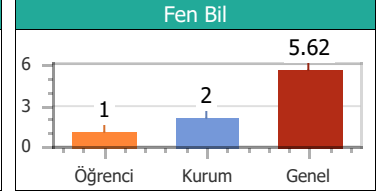

Kurum	Kırıkkhan Nene Hatun Kız Anadolu İmam Hatip Lisesi	İl / İlçe	HATAY / KIRIKKHAN	
Soyad/Ad	EDA ÇATAL	T.C./Öğr. No	3480	Brans
				Sınıf 12 / 2F

SONUÇ	Türkçe	Sosyal Bilimler				T. MAT.	Fen Bilimleri			DERS TOPLAM		TOPLAM
	Tarih	Coğrafya	Felsefe	Din Kül.	T.MAT	Fizik	Kimya	Biyoloji	Sosyal Bil	Fen Bil	GENEL	
S.Sayısı	40	5	5	5	5	40	7	7	6	20	20	120
Doğru	9	0	1	1	2	3	0	1	1	4	2	18
Yanlış	25	5	4	4	3	3	1	3	0	16	4	48
Net	2.75	-1.25	0.00	0.00	1.25	2.25	-0.25	0.25	1.00	0.00	1.00	6.00

Cevaplar	1	2	3	4	5	6	7	8	9	10	11	12	13	14	15	16	17	18	19	20	21	22	23	24	25	26	27	28	29	30	31	32	33	34	35	36	37	38	39	40	
Türkçe	D	D	C	C	C	D	E	A	D	C	C	A	C	D	C	A	D	E	D	A	A	E	B	C	D	D	E	B	B	C	B	C	D	E	E	A	D	C	D	C	
Sosyal Bil	A	D	C	C	C	b			a	C	e	a	a	d	a	b	e	A	c	d	e																				
T. MAT.	B	E	C	D	D	A	B	C	A	C	B	E	B	D	E	B	C	D	E	D	D	A	D	E	D	D	C	A	A	C	A	C	B	A	B	E	E	E	C		
Fen Bil	A	C	B	C	E	E	C	B	C	E	E	A	C	C	B	C	D	E	C	E																					

Puan Türü	Puan	Sınıf		Kurum		İlçe		İl		T. Genel	
		Drc	Ktln	Drc	Ktln	Drc	Ktln	Drc	Ktln	Drc	Ktln
TYT	120.175	16	18	52	57	52	57	52	57	866	903

Konular	SS	D	Y	B	%
Türkçe					
ZIT ANLAMLI KELİMELE	10	2	7	1	20.00
ANLAM BAKIMINDAN KELİMELE	10	4	3	3	40.00
DEYİM ANLAMLI KELİMELE	20	3	15	2	15.00
Coğrafya					
10. DÜNYA SAVAŞI	1	0	1	0	0.00
6. DÜNYA SAVAŞI	1	0	1	0	0.00
7. DÜNYA SAVAŞI	1	1	0	0	100.0
8. DÜNYA SAVAŞI	1	0	1	0	0.00
9. DÜNYA SAVAŞI	1	0	1	0	0.00
Din Kül. ve Ahi.Bil					
16. DÜNYA SAVAŞI	1	0	1	0	0.00
17. DÜNYA SAVAŞI	1	1	0	0	100.0
18. DÜNYA SAVAŞI	1	0	1	0	0.00
19. DÜNYA SAVAŞI	1	0	1	0	0.00
20. DÜNYA SAVAŞI	1	1	0	0	100.0
Felsefe					
11. DÜNYA SAVAŞI	1	0	1	0	0.00
12. DÜNYA SAVAŞI	1	0	1	0	0.00
13. DÜNYA SAVAŞI	1	0	1	0	0.00

Konular	SS	D	Y	B	%
14. DÜNYA SAVAŞI	1	0	1	0	0.00
15. DÜNYA SAVAŞI	1	1	0	0	100.0
Tarih					
1. DÜNYA SAVAŞI	1	0	1	0	0.00
2. DÜNYA SAVAŞI	1	0	1	0	0.00
3. DÜNYA SAVAŞI	1	0	1	0	0.00
4. DÜNYA SAVAŞI	1	0	1	0	0.00
5. DÜNYA SAVAŞI	1	0	1	0	0.00
Temel Matematik					
ARİTMETİK ORTALAMA	10	0	0	10	0.00
ASAL SAYILAR	10	2	1	7	20.00
BASİT EŞİTSİZLİKLER	20	1	2	17	5.00
Biyoloji					
AYDINLANMA	6	1	0	5	16.67
Fizik					
AYDINLANMA	7	0	1	6	0.00
Kimya					
AYDINLANMA	7	1	3	3	14.29