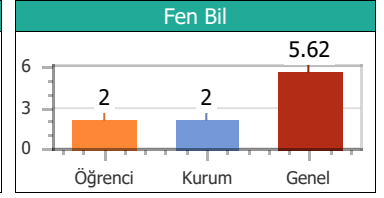

Kurum	Kırıkkhan Nene Hatun Kız Anadolu İmam Hatip Lisesi	İl / İlçe	HATAY / KIRIKKHAN	
Soyad/Ad	AYŞE NUR KÖSE	T.C./Öğr. No	3372	Brans
				Sınıf 12 / 2E

SONUÇ	Türkçe	Sosyal Bilimler				T. MAT.	Fen Bilimleri			DERS TOPLAM		TOPLAM
	Tarih	Coğrafya	Felsefe	Din Kül.	T.MAT	Fizik	Kimya	Biyoloji	Sosyal Bil	Fen Bil	GENEL	
S.Sayısı	40	5	5	5	5	40	7	7	6	20	20	120
Doğru	13	1	0	2	3	1	2	0	1	6	3	23
Yanlış	19	2	5	0	1	1	0	2	2	8	4	32
Net	8.25	0.50	-1.25	2.00	2.75	0.75	2.00	-0.50	0.50	4.00	2.00	15.00

Cevaplar	1	2	3	4	5	6	7	8	9	10	11	12	13	14	15	16	17	18	19	20	21	22	23	24	25	26	27	28	29	30	31	32	33	34	35	36	37	38	39	40		
Türkçe	C	A	D	E	D	E	D	B	E	D	D	D	B	D	C	D	C	C	C	C	C	A	C	D	C	A	D	D	A	A	E	D	C	B	C	E	C	B	E	A		
Sosyal Bil	B	C	A	C	D	C	D	E	B	E	C	A	E	E	C	E	E	D	E	E																						
T. MAT.	D	D	A	B	C	A	C	B	E	B	D	E	B	C	D	E	D	D	D	A	D	E	D	D	C	A	A	B	E	C	B	A	B	E	E	E	C	C	A	C		
Fen Bil	C	E	E	C	A	C	B	E	A	C	C	B	C	E	E	C	E	B	C	D																						

Puan Türü	Puan	Sınıf		Kurum		İlçe		İl		T. Genel	
		Drc	Ktln	Drc	Ktln	Drc	Ktln	Drc	Ktln	Drc	Ktln
TYT	148.425	6	14	39	57	39	57	39	57	808	903

Konular	SS	D	Y	B	%
Türkçe					
ZIT ANLAMLI KELİMELER	10	3	4	3	30.00
ANLAM BAKIMINDAN KELİMELER	10	4	5	1	40.00
DEYİM ANLAMLI KELİMELER	20	6	10	4	30.00
Coğrafya					
10. DÜNYA SAVAŞI	1	0	1	0	0.00
6. DÜNYA SAVAŞI	1	0	1	0	0.00
7. DÜNYA SAVAŞI	1	0	1	0	0.00
8. DÜNYA SAVAŞI	1	0	1	0	0.00
9. DÜNYA SAVAŞI	1	0	1	0	0.00
Din Kül. ve Ahi.Bil					
16. DÜNYA SAVAŞI	1	1	0	0	100.0
17. DÜNYA SAVAŞI	1	1	0	0	100.0
18. DÜNYA SAVAŞI	1	0	0	1	0.00
19. DÜNYA SAVAŞI	1	0	1	0	0.00
20. DÜNYA SAVAŞI	1	1	0	0	100.0
Felsefe					
11. DÜNYA SAVAŞI	1	0	0	1	0.00
12. DÜNYA SAVAŞI	1	1	0	0	100.0
13. DÜNYA SAVAŞI	1	0	0	1	0.00

Konular	SS	D	Y	B	%
14. DÜNYA SAVAŞI	1	0	0	1	0.00
15. DÜNYA SAVAŞI	1	1	0	0	100.0
Tarih					
1. DÜNYA SAVAŞI	1	1	0	0	100.0
2. DÜNYA SAVAŞI	1	0	0	1	0.00
3. DÜNYA SAVAŞI	1	0	1	0	0.00
4. DÜNYA SAVAŞI	1	0	1	0	0.00
5. DÜNYA SAVAŞI	1	0	0	1	0.00
Temel Matematik					
ARİTMETİK ORTALAMA	10	0	0	10	0.00
ASAL SAYILAR	10	1	0	9	10.00
BASİT EŞİTSİZLİKLER	20	0	1	19	0.00
Biyoloji					
AYDINLANMA	6	1	2	3	16.67
Fizik					
AYDINLANMA	7	2	0	5	28.57
Kimya					
AYDINLANMA	7	0	2	5	0.00