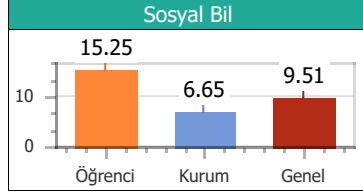

Kurum	Kırıkkhan Nene Hatun Kız Anadolu İmam Hatip Lisesi	İl / İlçe	HATAY / KIRIKKHAN	
Soyad/Ad	FERHAN CESUR	T.C./Öğr. No	3330	Brans
		Sınıf	12 / 2D	

SONUÇ	Türkçe	Sosyal Bilimler				T. MAT.	Fen Bilimleri			DERS TOPLAM		TOPLAM
	Tarih	Coğrafya	Felsefe	Din Kül.	T.MAT	Fizik	Kimya	Biyoloji	Sosyal Bil	Fen Bil	GENEL	
S.Sayısı	40	5	5	5	5	40	7	7	6	20	20	120
Doğru	34	3	5	4	4	8	2	3	1	16	6	64
Yanlış	6	1	0	1	1	2	1	0	2	3	3	14
Net	32.50	2.75	5.00	3.75	3.75	7.50	1.75	3.00	0.50	15.25	5.25	60.50

Cevaplar	1	2	3	4	5	6	7	8	9	10	11	12	13	14	15	16	17	18	19	20	21	22	23	24	25	26	27	28	29	30	31	32	33	34	35	36	37	38	39	40	
Türkçe	D	D	C	C	C	D	E	A	D	C	C	A	C	D	C	A	D	E	D	A	A	E	B	C	D	D	E	B	B	C	B	C	D	E	E	A	D	C	D	C	
Sosyal Bil	A	C	D	B	C	E	B	E	C	D	E	E	C	C	A	D	E	E	E	E																					
T. MAT.	B	E	C	D	D	A	B	C	A	C	B	E	B	D	E	B	C	D	E	D	D	A	D	E	D	D	C	A	A	C	A	C	B	A	B	E	E	E	C		
Fen Bil	A	C	B	C	E	E	C	B	C	E	E	A	C	C	B	C	D	E	C	E																					

Puan Türü	Puan	Sınıf		Kurum		İlçe		İl		T. Genel	
		Drc	Ktln	Drc	Ktln	Drc	Ktln	Drc	Ktln	Drc	Ktln
TYT	295.900	1	15	1	57	1	57	1	57	217	903

Konular	SS	D	Y	B	%
Türkçe					
ZIT ANLAMLI KELİMELE	10	8	2	0	80.00
ANLAM BAKIMINDAN KELİMELE	10	8	2	0	80.00
DEYİM ANLAMLI KELİMELE	20	18	2	0	90.00
Coğrafya					
10. DÜNYA SAVAŞI	1	1	0	0	100.0
6. DÜNYA SAVAŞI	1	1	0	0	100.0
7. DÜNYA SAVAŞI	1	1	0	0	100.0
8. DÜNYA SAVAŞI	1	1	0	0	100.0
9. DÜNYA SAVAŞI	1	1	0	0	100.0
Din Kül. ve Ahi.Bil					
16. DÜNYA SAVAŞI	1	1	0	0	100.0
17. DÜNYA SAVAŞI	1	1	0	0	100.0
18. DÜNYA SAVAŞI	1	1	0	0	100.0
19. DÜNYA SAVAŞI	1	0	1	0	0.00
20. DÜNYA SAVAŞI	1	1	0	0	100.0
Felsefe					
11. DÜNYA SAVAŞI	1	1	0	0	100.0
12. DÜNYA SAVAŞI	1	1	0	0	100.0
13. DÜNYA SAVAŞI	1	1	0	0	100.0

Konular	SS	D	Y	B	%
14. DÜNYA SAVAŞI	1	0	1	0	0.00
15. DÜNYA SAVAŞI	1	1	0	0	100.0
Tarih					
1. DÜNYA SAVAŞI	1	1	0	0	100.0
2. DÜNYA SAVAŞI	1	1	0	0	100.0
3. DÜNYA SAVAŞI	1	1	0	0	100.0
4. DÜNYA SAVAŞI	1	0	1	0	0.00
5. DÜNYA SAVAŞI	1	0	1	0	0.00
Temel Matematik					
ARİTMETİK ORTALAMA	10	4	2	4	40.00
ASAL SAYILAR	10	4	0	6	40.00
BASİT EŞİTSİZLİKLER	20	0	0	20	0.00
Biyoloji					
AYDINLANMA	6	1	2	3	16.67
Fizik					
AYDINLANMA	7	2	1	4	28.57
Kimya					
AYDINLANMA	7	3	0	4	42.86