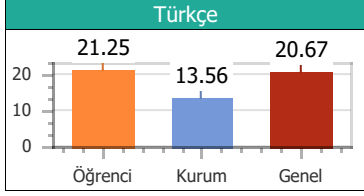

Kurum	Kırıkkhan Nene Hatun Kız Anadolu İmam Hatip Lisesi	İl / İlçe	HATAY / KIRIKKHAN
Soyad/Ad	ZEYNEP METO	T.C./Öğr. No	3418
Brans		Sınıf	12 / 2D

SONUÇ	Türkçe	Sosyal Bilimler				T. MAT.	Fen Bilimleri			DERS TOPLAM		TOPLAM
	Tarih	Coğrafya	Felsefe	Din Kül.	T.MAT	Fizik	Kimya	Biyoloji	Sosyal Bil	Fen Bil	GENEL	
S.Sayı	40	5	5	5	5	40	7	7	6	20	20	120
Doğru	24	4	0	4	2	5	1	0	1	10	2	41
Yanlış	11	1	4	1	2	4	1	0	0	8	1	24
Net	21.25	3.75	-1.00	3.75	1.50	4.00	0.75	0.00	1.00	8.00	1.75	35.00

Cevaplar	1	2	3	4	5	6	7	8	9	10	11	12	13	14	15	16	17	18	19	20	21	22	23	24	25	26	27	28	29	30	31	32	33	34	35	36	37	38	39	40	
Türkçe	D	D	C	C	C	D	E	A	D	C	C	A	C	D	C	A	D	E	D	A	A	E	B	C	D	D	E	B	B	C	B	C	D	E	E	A	D	C	D	C	
Sosyal Bil	A	C	D	B	C	E	B	E	C	D	E	E	C	C	A	D	E	E	E	E																					
T. MAT.	B	E	C	D	D	A	B	C	A	C	B	E	B	D	E	B	C	D	E	D	D	A	D	E	D	D	C	A	A	C	A	C	B	A	B	E	E	E	C		
Fen Bil	A	C	B	C	E	E	C	B	C	E	E	A	C	C	B	C	D	E	C	E																					

Puan Türü	Puan	Sınıf		Kurum		İlçe		İl		T. Genel	
		Drc	Ktln	Drc	Ktln	Drc	Ktln	Drc	Ktln	Drc	Ktln
TYT	212.925	5	15	11	57	11	57	11	57	535	903

Konular	SS	D	Y	B	%
Türkçe					
ZIT ANLAMLI KELİMELE	10	5	1	4	50.00
ANLAM BAKIMINDAN KELİMELE	10	5	5	0	50.00
DEYİM ANLAMLI KELİMELE	20	14	5	1	70.00
Coğrafya					
10. DÜNYA SAVAŞI	1	0	1	0	0.00
6. DÜNYA SAVAŞI	1	0	1	0	0.00
7. DÜNYA SAVAŞI	1	0	1	0	0.00
8. DÜNYA SAVAŞI	1	0	1	0	0.00
9. DÜNYA SAVAŞI	1	0	0	1	0.00
Din Kül. ve Ahi.Bil					
16. DÜNYA SAVAŞI	1	1	0	0	100.0
17. DÜNYA SAVAŞI	1	0	1	0	0.00
18. DÜNYA SAVAŞI	1	0	0	1	0.00
19. DÜNYA SAVAŞI	1	0	1	0	0.00
20. DÜNYA SAVAŞI	1	1	0	0	100.0
Felsefe					
11. DÜNYA SAVAŞI	1	1	0	0	100.0
12. DÜNYA SAVAŞI	1	1	0	0	100.0
13. DÜNYA SAVAŞI	1	0	1	0	0.00

Konular	SS	D	Y	B	%
14. DÜNYA SAVAŞI	1	1	0	0	100.0
15. DÜNYA SAVAŞI	1	1	0	0	100.0
Tarih					
1. DÜNYA SAVAŞI	1	1	0	0	100.0
2. DÜNYA SAVAŞI	1	0	1	0	0.00
3. DÜNYA SAVAŞI	1	1	0	0	100.0
4. DÜNYA SAVAŞI	1	1	0	0	100.0
5. DÜNYA SAVAŞI	1	1	0	0	100.0
Temel Matematik					
ARİTMETİK ORTALAMA	10	1	2	7	10.00
ASAL SAYILAR	10	3	1	6	30.00
BASİT EŞİTSİZLİKLER	20	1	1	18	5.00
Biyoloji					
AYDINLANMA	6	1	0	5	16.67
Fizik					
AYDINLANMA	7	1	1	5	14.29
Kimya					
AYDINLANMA	7	0	0	7	0.00