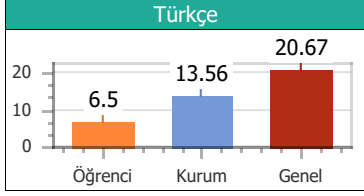

Kurum	Kırıkhan Nene Hatun Kız Anadolu İmam Hatip Lisesi	İl / İlçe	HATAY / KIRIKHAN	
Soyad/Ad	AYŞE YILDIZ	T.C./Öğr. No	3394	Brans
				Sınıf 12 / 2E

SONUÇ	Türkçe	Sosyal Bilimler				T. MAT.	Fen Bilimleri			DERS TOPLAM		TOPLAM
	Tarih	Coğrafya	Felsefe	Din Kül.	T.MAT	Fizik	Kimya	Biyoloji	Sosyal Bil	Fen Bil	GENEL	
S.Sayısı	40	5	5	5	5	40	7	7	6	20	20	120
Doğru	12	3	3	2	1	0	0	0	0	9	0	21
Yanlış	22	2	2	3	4	2	0	2	1	11	3	38
Net	6.50	2.50	2.50	1.25	0.00	-0.50	0.00	-0.50	-0.25	6.25	-0.75	11.50

Cevaplar	1	2	3	4	5	6	7	8	9	10	11	12	13	14	15	16	17	18	19	20	21	22	23	24	25	26	27	28	29	30	31	32	33	34	35	36	37	38	39	40	
Türkçe	C	A	D	E	D	E	D	B	E	D	D	D	B	D	C	D	C	C	C	C	C	A	C	D	C	A	D	D	A	A	E	D	C	B	C	E	C	B	E	A	
Sosyal Bil	B	C	A	C	D	C	D	E	B	E	C	A	E	E	C	E	E	D	E	E																					
T. MAT.	D	D	A	B	C	A	C	B	E	B	D	E	B	C	D	E	D	D	D	A	D	E	D	D	C	A	A	B	E	C	B	A	B	E	E	E	C	C	A	C	
Fen Bil	C	E	E	C	A	C	B	E	A	C	C	B	C	E	E	C	E	B	C	D																					

Puan Türü	Puan	Sınıf		Kurum		İlçe		İl		T. Genel	
		Drc	Ktln	Drc	Ktln	Drc	Ktln	Drc	Ktln	Drc	Ktln
TYT	140.175	9	14	45	57	45	57	45	57	834	903

Konular	SS	D	Y	B	%
Türkçe					
ZIT ANLAMLI KELİMELEER	10	2	5	3	20.00
ANLAM BAKIMINDAN KELİMELEER	10	1	7	2	10.00
DEYİM ANLAMLI KELİMELEER	20	9	10	1	45.00
Coğrafya					
10. DÜNYA SAVAŞI	1	1	0	0	100.0
6. DÜNYA SAVAŞI	1	0	1	0	0.00
7. DÜNYA SAVAŞI	1	0	1	0	0.00
8. DÜNYA SAVAŞI	1	1	0	0	100.0
9. DÜNYA SAVAŞI	1	1	0	0	100.0
Din Kül. ve Ahi.Bil					
16. DÜNYA SAVAŞI	1	0	1	0	0.00
17. DÜNYA SAVAŞI	1	0	1	0	0.00
18. DÜNYA SAVAŞI	1	0	1	0	0.00
19. DÜNYA SAVAŞI	1	0	1	0	0.00
20. DÜNYA SAVAŞI	1	1	0	0	100.0
Felsefe					
11. DÜNYA SAVAŞI	1	1	0	0	100.0
12. DÜNYA SAVAŞI	1	0	1	0	0.00
13. DÜNYA SAVAŞI	1	0	1	0	0.00

Konular	SS	D	Y	B	%
14. DÜNYA SAVAŞI	1	1	0	0	100.0
15. DÜNYA SAVAŞI	1	0	1	0	0.00
Tarih					
1. DÜNYA SAVAŞI	1	0	1	0	0.00
2. DÜNYA SAVAŞI	1	1	0	0	100.0
3. DÜNYA SAVAŞI	1	0	1	0	0.00
4. DÜNYA SAVAŞI	1	1	0	0	100.0
5. DÜNYA SAVAŞI	1	1	0	0	100.0
Temel Matematik					
ARİTMETİK ORTALAMA	10	0	1	9	0.00
ASAL SAYILAR	10	0	1	9	0.00
BASİT EŞİTSİZLİKLER	20	0	0	20	0.00
Biyoloji					
AYDINLANMA	6	0	1	5	0.00
Fizik					
AYDINLANMA	7	0	0	7	0.00
Kimya					
AYDINLANMA	7	0	2	5	0.00