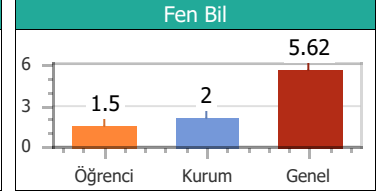

Kurum	Kırıkhan Nene Hatun Kız Anadolu İmam Hatip Lisesi	İl / İlçe	HATAY / KIRIKHAN	
Soyad/Ad	İREM	T.C./Öğr. No	3500	Brans
				Sınıf 12 / 2A

SONUÇ	Türkçe	Sosyal Bilimler				T. MAT.	Fen Bilimleri			DERS TOPLAM		TOPLAM
	Tarih	Coğrafya	Felsefe	Din Kül.	T.MAT	Fizik	Kimya	Biyoloji	Sosyal Bil	Fen Bil	GENEL	
S.Sayısı	40	5	5	5	5	40	7	7	6	20	20	120
Doğru	21	0	0	0	1	11	1	1	0	1	2	35
Yanlış	11	0	0	0	0	4	0	2	0	0	2	17
Net	18.25	0.00	0.00	0.00	1.00	10.00	1.00	0.50	0.00	1.00	1.50	30.75

Cevaplar	1	2	3	4	5	6	7	8	9	10	11	12	13	14	15	16	17	18	19	20	21	22	23	24	25	26	27	28	29	30	31	32	33	34	35	36	37	38	39	40
Türkçe	C	A	D	E	D	E	D	B	E	D	D	D	B	D	C	D	C	C	C	C	C	A	C	D	C	A	D	D	A	A	E	D	C	B	C	E	C	B	E	A
B	C	c	b	D	D	D	D	E	E	D	D	D	B	D	C	D	C	d	e	C	a	A	C	a	C	A	D	c	A	A	d	D	a	B	b	E	C	c	E	
Sosyal Bil	B	C	A	C	D	C	D	E	B	E	C	A	E	E	C	E	E	D	E	E																				
B																																								
T. MAT.	D	D	A	B	C	A	C	B	E	B	D	E	B	C	D	E	D	D	A	D	E	D	D	C	A	A	B	E	C	B	A	B	E	E	E	C	C	A	C	
B	a	D	B	d	B	B	E	a	D	D	B	D	E	a	E	a	E																							
Fen Bil	C	E	E	C	A	C	B	E	A	C	C	B	C	E	E	C	E	B	C	D																				
B	C			C				c	d			B																												

Puan Türü	Puan	Sınıf		Kurum		İlçe		İl		T. Genel	
		Drc	Ktln	Drc	Ktln	Drc	Ktln	Drc	Ktln	Drc	Ktln
TYT	201.750	4	5	19	57	19	57	19	57	602	903

Konular	SS	D	Y	B	%
Türkçe					
ZIT ANLAMLI KELİMELE	10	5	2	3	50.00
ANLAM BAKIMINDAN KELİMELE	10	4	4	2	40.00
DEYİM ANLAMLI KELİMELE	20	12	5	3	60.00
Coğrafya					
10. DÜNYA SAVAŞI	1	0	0	1	0.00
6. DÜNYA SAVAŞI	1	0	0	1	0.00
7. DÜNYA SAVAŞI	1	0	0	1	0.00
8. DÜNYA SAVAŞI	1	0	0	1	0.00
9. DÜNYA SAVAŞI	1	0	0	1	0.00
Din Kül. ve Ahi.Bil					
16. DÜNYA SAVAŞI	1	0	0	1	0.00
17. DÜNYA SAVAŞI	1	0	0	1	0.00
18. DÜNYA SAVAŞI	1	0	0	1	0.00
19. DÜNYA SAVAŞI	1	1	0	0	100.0
20. DÜNYA SAVAŞI	1	0	0	1	0.00
Felsefe					
11. DÜNYA SAVAŞI	1	0	0	1	0.00
12. DÜNYA SAVAŞI	1	0	0	1	0.00
13. DÜNYA SAVAŞI	1	0	0	1	0.00

Konular	SS	D	Y	B	%
14. DÜNYA SAVAŞI	1	0	0	1	0.00
15. DÜNYA SAVAŞI	1	0	0	1	0.00
Tarih					
1. DÜNYA SAVAŞI	1	0	0	1	0.00
2. DÜNYA SAVAŞI	1	0	0	1	0.00
3. DÜNYA SAVAŞI	1	0	0	1	0.00
4. DÜNYA SAVAŞI	1	0	0	1	0.00
5. DÜNYA SAVAŞI	1	0	0	1	0.00
Temel Matematik					
ARİTMETİK ORTALAMA	10	4	2	4	40.00
ASAL SAYILAR	10	4	2	4	40.00
BASİT EŞİTSİZLİKLER	20	3	0	17	15.00
Biyoloji					
AYDINLANMA	6	0	0	6	0.00
Fizik					
AYDINLANMA	7	1	0	6	14.29
Kimya					
AYDINLANMA	7	1	2	4	14.29