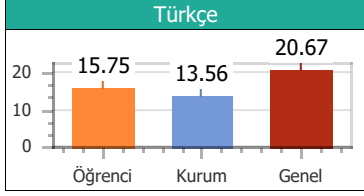

Kurum	Kırıkkhan Nene Hatun Kız Anadolu İmam Hatip Lisesi	İl / İlçe	HATAY / KIRIKKHAN
Soyad/Ad	PINAR SUDE BOLAT	T.C./Öğr. No	28954741886
Brans		Sınıf	12 / 2E

SONUÇ	Türkçe	Sosyal Bilimler				T. MAT.	Fen Bilimleri			DERS TOPLAM		TOPLAM
	Tarih	Coğrafya	Felsefe	Din Kül.	T.MAT	Fizik	Kimya	Biyoloji	Sosyal Bil	Fen Bil	GENEL	
S.Sayı	40	5	5	5	5	40	7	7	6	20	20	120
Doğru	18	2	0	4	3	3	0	1	0	9	1	31
Yanlış	9	0	2	0	1	0	1	1	0	3	2	14
Net	15.75	2.00	-0.50	4.00	2.75	3.00	-0.25	0.75	0.00	8.25	0.50	27.50

Cevaplar	1	2	3	4	5	6	7	8	9	10	11	12	13	14	15	16	17	18	19	20	21	22	23	24	25	26	27	28	29	30	31	32	33	34	35	36	37	38	39	40		
Türkçe	D	D	C	C	C	D	E	A	D	C	C	A	C	D	C	A	D	E	D	A	A	E	B	C	D	D	E	B	B	C	B	C	D	E	E	A	D	C	D	C		
Sosyal Bil	A	D	e	e	C	C	D	E	c	a	C	A	C	D	d	A	D	E	c	d																						
T. MAT.	B	E	C	D	D	A	B	C	A	C	B	E	B	D	E	B	C	D	E	D	D	D	A	D	E	D	D	C	A	A	C	A	C	B	A	B	E	E	E	C		
Fen Bil	A	C	B	C	E	E	C	B	C	E	E	A	C	C	B	C	D	E	C	E																						

Puan Türü	Puan	Sınıf		Kurum		İlçe		İl		T. Genel	
		Drc	Ktln	Drc	Ktln	Drc	Ktln	Drc	Ktln	Drc	Ktln
TYT	188.225	4	14	23	57	23	57	23	57	667	903

Konular	SS	D	Y	B	%
Türkçe					
ZIT ANLAMLI KELİMELER	10	2	1	7	20.00
ANLAM BAKIMINDAN KELİMELER	10	5	4	1	50.00
DEYİM ANLAMLI KELİMELER	20	11	4	5	55.00
Coğrafya					
10. DÜNYA SAVAŞI	1	0	0	1	0.00
6. DÜNYA SAVAŞI	1	0	0	1	0.00
7. DÜNYA SAVAŞI	1	0	1	0	0.00
8. DÜNYA SAVAŞI	1	0	1	0	0.00
9. DÜNYA SAVAŞI	1	0	0	1	0.00
Din Kül. ve Ahi.Bil					
16. DÜNYA SAVAŞI	1	1	0	0	100.0
17. DÜNYA SAVAŞI	1	1	0	0	100.0
18. DÜNYA SAVAŞI	1	0	0	1	0.00
19. DÜNYA SAVAŞI	1	0	1	0	0.00
20. DÜNYA SAVAŞI	1	1	0	0	100.0
Felsefe					
11. DÜNYA SAVAŞI	1	1	0	0	100.0
12. DÜNYA SAVAŞI	1	1	0	0	100.0
13. DÜNYA SAVAŞI	1	0	0	1	0.00

Konular	SS	D	Y	B	%
14. DÜNYA SAVAŞI	1	1	0	0	100.0
15. DÜNYA SAVAŞI	1	1	0	0	100.0
Tarih					
1. DÜNYA SAVAŞI	1	0	0	1	0.00
2. DÜNYA SAVAŞI	1	1	0	0	100.0
3. DÜNYA SAVAŞI	1	0	0	1	0.00
4. DÜNYA SAVAŞI	1	1	0	0	100.0
5. DÜNYA SAVAŞI	1	0	0	1	0.00
Temel Matematik					
ARİTMETİK ORTALAMA	10	0	0	10	0.00
ASAL SAYILAR	10	1	0	9	10.00
BASİT EŞİTSİZLİKLER	20	2	0	18	10.00
Biyoloji					
AYDINLANMA	6	0	0	6	0.00
Fizik					
AYDINLANMA	7	0	1	6	0.00
Kimya					
AYDINLANMA	7	1	1	5	14.29