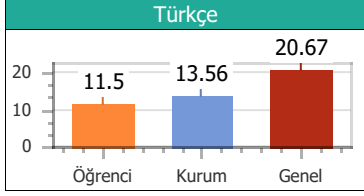

Kurum	Kırıkhan Nene Hatun Kız Anadolu İmam Hatip Lisesi	İl / İlçe	HATAY / KIRIKHAN
Soyad/Ad	*A*YA NİSA KAHYA	T.C./Öğr. No	3422
Brans		Sınıf	12 / 2E

SONUÇ	Türkçe	Sosyal Bilimler				T. MAT.	Fen Bilimleri			DERS TOPLAM		TOPLAM
	Tarih	Coğrafya	Felsefe	Din Kül.	T.MAT	Fizik	Kimya	Biyoloji	Sosyal Bil	Fen Bil	GENEL	
S.Sayısı	40	5	5	5	5	40	7	7	6	20	20	120
Doğru	15	2	3	4	3	5	2	2	1	12	5	37
Yanlış	14	0	0	1	1	2	1	0	0	2	1	19
Net	11.50	2.00	3.00	3.75	2.75	4.50	1.75	2.00	1.00	11.50	4.75	32.25

Cevaplar	1	2	3	4	5	6	7	8	9	10	11	12	13	14	15	16	17	18	19	20	21	22	23	24	25	26	27	28	29	30	31	32	33	34	35	36	37	38	39	40		
Türkçe	D	D	C	C	C	D	E	A	D	C	C	A	C	D	C	A	D	E	D	A	A	E	B	C	D	D	E	B	A	B	C	B	C	D	E	E	A	D	C	D	C	
Sosyal Bil	A	C	D	B	C	E	B	E	C	D	E	E	C	C	A	A	D	E	E	E	E																					
T. MAT.	B	E	C	D	D	A	B	C	A	C	B	E	B	D	E	B	C	D	E	D	D	D	A	D	E	D	D	C	A	A	C	A	C	B	A	B	E	E	E	C		
Fen Bil	A	C	B	C	E	E	C	B	C	E	E	A	C	C	B	C	D	E	C	E	C	E																				

Puan Türü	Puan	Sınıf		Kurum		İlçe		İl		T. Genel	
		Drc	Ktln	Drc	Ktln	Drc	Ktln	Drc	Ktln	Drc	Ktln
TYT	204.825	3	14	14	57	14	57	14	57	578	903

Konular	SS	D	Y	B	%
Türkçe					
ZIT ANLAMLI KELİMELE	10	2	4	4	20.00
ANLAM BAKIMINDAN KELİMELE	10	5	4	1	50.00
DEYİM ANLAMLI KELİMELE	20	8	6	6	40.00
Coğrafya					
10. DÜNYA SAVAŞI	1	1	0	0	100.0
6. DÜNYA SAVAŞI	1	1	0	0	100.0
7. DÜNYA SAVAŞI	1	1	0	0	100.0
8. DÜNYA SAVAŞI	1	0	0	1	0.00
9. DÜNYA SAVAŞI	1	0	0	1	0.00
Din Kül. ve Ahi.Bil					
16. DÜNYA SAVAŞI	1	1	0	0	100.0
17. DÜNYA SAVAŞI	1	1	0	0	100.0
18. DÜNYA SAVAŞI	1	0	0	1	0.00
19. DÜNYA SAVAŞI	1	0	1	0	0.00
20. DÜNYA SAVAŞI	1	1	0	0	100.0
Felsefe					
11. DÜNYA SAVAŞI	1	1	0	0	100.0
12. DÜNYA SAVAŞI	1	1	0	0	100.0
13. DÜNYA SAVAŞI	1	1	0	0	100.0

Konular	SS	D	Y	B	%
14. DÜNYA SAVAŞI	1	0	1	0	0.00
15. DÜNYA SAVAŞI	1	1	0	0	100.0
Tarih					
1. DÜNYA SAVAŞI	1	1	0	0	100.0
2. DÜNYA SAVAŞI	1	0	0	1	0.00
3. DÜNYA SAVAŞI	1	0	0	1	0.00
4. DÜNYA SAVAŞI	1	1	0	0	100.0
5. DÜNYA SAVAŞI	1	0	0	1	0.00
Temel Matematik					
ARİTMETİK ORTALAMA	10	0	0	10	0.00
ASAL SAYILAR	10	2	0	8	20.00
BASİT EŞİTSİZLİKLER	20	3	2	15	15.00
Biyoloji					
AYDINLANMA	6	1	0	5	16.67
Fizik					
AYDINLANMA	7	2	1	4	28.57
Kimya					
AYDINLANMA	7	2	0	5	28.57