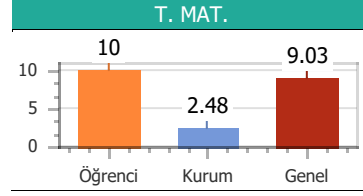

Kurum	Kırıkhan Nene Hatun Kız Anadolu İmam Hatip Lisesi	İl / İlçe	HATAY / KIRIKHAN	
Soyad/Ad	İREM	T.C./Öğr. No	3500	Brans
				Sınıf 12 / 2A

SONUÇ	Türkçe	Sosyal Bilimler				T. MAT.	Fen Bilimleri			DERS TOPLAM		TOPLAM
	Tarih	Coğrafya	Felsefe	Din Kül.	T.MAT	Fizik	Kimya	Biyoloji	Sosyal Bil	Fen Bil	GENEL	
S.Sayısı	40	5	5	5	5	40	7	7	6	20	20	120
Doğru	21	0	0	0	1	11	1	1	0	1	2	35
Yanlış	11	0	0	0	0	4	0	2	0	0	2	17
Net	18.25	0.00	0.00	0.00	1.00	10.00	1.00	0.50	0.00	1.00	1.50	30.75

Cevaplar	1	2	3	4	5	6	7	8	9	10	11	12	13	14	15	16	17	18	19	20	21	22	23	24	25	26	27	28	29	30	31	32	33	34	35	36	37	38	39	40
Türkçe	C	A	D	E	D	E	D	B	E	D	D	D	B	D	C	D	C	C	C	C	C	A	C	D	C	A	D	D	A	A	E	D	C	B	C	E	C	B	E	A
B	C	c	b	D	D	D	D	E	E	D	D	D	B	D	C	D	C	d	e	C	a	A	C	a	C	A	D	c	A	A	d	D	a	B	b	E	C	c	E	
Sosyal Bil	B	C	A	C	D	C	D	E	B	E	C	A	E	E	C	E	E	D	E	E																				
B																																								
T. MAT.	D	D	A	B	C	A	C	B	E	B	D	E	B	C	D	E	D	D	A	D	E	D	D	C	A	A	B	E	C	B	A	B	E	E	E	C	C	A	C	
B	a	D	B	d	B	B	E	a	D	D	B	D	E	a	E	a	E																							
Fen Bil	C	E	E	C	A	C	B	E	A	C	C	B	C	E	E	C	E	B	C	D																				
B	C			C				c	d			B																												

Puan Türü	Puan	Sınıf		Kurum		İlçe		İl		T. Genel	
		Drc	Ktln	Drc	Ktln	Drc	Ktln	Drc	Ktln	Drc	Ktln
TYT	201.750	4	5	19	57	19	57	19	57	602	903

Konular	SS	D	Y	B	%
Türkçe					
ZIT ANLAMLI KELİMELE	10	5	2	3	50.00
ANLAM BAKIMINDAN KELİMELE	10	4	4	2	40.00
DEYİM ANLAMLI KELİMELE	20	12	5	3	60.00
Coğrafya					
10. DÜNYA SAVAŞI	1	0	0	1	0.00
6. DÜNYA SAVAŞI	1	0	0	1	0.00
7. DÜNYA SAVAŞI	1	0	0	1	0.00
8. DÜNYA SAVAŞI	1	0	0	1	0.00
9. DÜNYA SAVAŞI	1	0	0	1	0.00
Din Kül. ve Ahi.Bil					
16. DÜNYA SAVAŞI	1	0	0	1	0.00
17. DÜNYA SAVAŞI	1	0	0	1	0.00
18. DÜNYA SAVAŞI	1	0	0	1	0.00
19. DÜNYA SAVAŞI	1	1	0	0	100.0
20. DÜNYA SAVAŞI	1	0	0	1	0.00
Felsefe					
11. DÜNYA SAVAŞI	1	0	0	1	0.00
12. DÜNYA SAVAŞI	1	0	0	1	0.00
13. DÜNYA SAVAŞI	1	0	0	1	0.00

Konular	SS	D	Y	B	%
14. DÜNYA SAVAŞI	1	0	0	1	0.00
15. DÜNYA SAVAŞI	1	0	0	1	0.00
Tarih					
1. DÜNYA SAVAŞI	1	0	0	1	0.00
2. DÜNYA SAVAŞI	1	0	0	1	0.00
3. DÜNYA SAVAŞI	1	0	0	1	0.00
4. DÜNYA SAVAŞI	1	0	0	1	0.00
5. DÜNYA SAVAŞI	1	0	0	1	0.00
Temel Matematik					
ARİTMETİK ORTALAMA	10	4	2	4	40.00
ASAL SAYILAR	10	4	2	4	40.00
BASİT EŞİTSİZLİKLER	20	3	0	17	15.00
Biyoloji					
AYDINLANMA	6	0	0	6	0.00
Fizik					
AYDINLANMA	7	1	0	6	14.29
Kimya					
AYDINLANMA	7	1	2	4	14.29