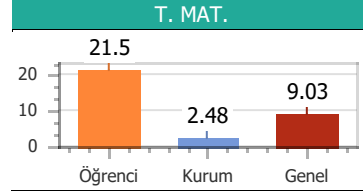

Kurum	Kırıkkhan Nene Hatun Kız Anadolu İmam Hatip Lisesi	İl / İlçe	HATAY / KIRIKKHAN
Soyad/Ad	SEDRA ALMATAR	T.C./Öğr. No	3402
Brans		Sınıf	12 / 2A

SONUÇ	Türkçe	Sosyal Bilimler				T. MAT.	Fen Bilimleri			DERS TOPLAM		TOPLAM		
		Tarih	Coğrafya	Felsefe	Din Kül.		T.MAT	Fizik	Kimya	Biyoloji	Sosyal Bil		Fen Bil	GENEL
S.Sayısı	40	5	5	5	5	40	7	7	6	20	20	120		
Doğru	23	0	0	1	2	22	4	2	2	3	8	56		
Yanlış	11	0	1	0	3	2	2	1	0	4	3	20		
Net	20.25	0.00	-0.25	1.00	1.25	21.50	3.50	1.75	2.00	2.00	7.25	51.00		

Cevaplar	1	2	3	4	5	6	7	8	9	10	11	12	13	14	15	16	17	18	19	20	21	22	23	24	25	26	27	28	29	30	31	32	33	34	35	36	37	38	39	40		
Türkçe	C	A	D	E	D	E	D	B	E	D	D	D	B	D	C	D	C	C	C	C	C	A	C	D	C	A	D	D	A	A	E	D	C	B	C	E	C	B	E	A		
B	e	c	e	E	D		D	E	E	D	D	B	b	D	C	C	e	C	C	A	C	D	C	d	D	D	A	A	d	c	C	B	C	d	C	B	d	b				
Sosyal Bil	B	C	A	C	D	C	D	E	B	E	C	A	E	E	C	E	E	D	E	E																						
B								c			A				c	E	e	c	E																							
T. MAT.	D	D	A	B	C	A	C	B	E	B	D	E	B	C	D	E	D	D	D	A	D	E	D	D	C	A	A	B	E	C	B	A	B	E	E	E	C	C	A	C		
B	D	D	A	C	C	B	E		c	D			D	E	D	C	D	A	D	E		D							B	E	C	B		B	E					C		
Fen Bil	C	E	E	C	A	C	B	E	A	C	C	B	C	E	E	C	E	B	C	D																						
B	e	E	E	A	e	B		A			C	B	d				E		C																							

Puan Türü	Puan	Sınıf		Kurum		İlçe		İl		T. Genel	
		Drc	Ktln	Drc	Ktln	Drc	Ktln	Drc	Ktln	Drc	Ktln
TYT	271.625	1	5	2	57	2	57	2	57	299	903

Konular	SS	D	Y	B	%
Türkçe					
ZIT ANLAMLI KELİMELER	10	5	4	1	50.00
ANLAM BAKIMINDAN KELİMELER	10	5	4	1	50.00
DEYİM ANLAMLI KELİMELER	20	13	3	4	65.00
Coğrafya					
10. DÜNYA SAVAŞI	1	0	0	1	0.00
6. DÜNYA SAVAŞI	1	0	0	1	0.00
7. DÜNYA SAVAŞI	1	0	1	0	0.00
8. DÜNYA SAVAŞI	1	0	0	1	0.00
9. DÜNYA SAVAŞI	1	0	0	1	0.00
Din Kül. ve Ahi.Bil					
16. DÜNYA SAVAŞI	1	0	1	0	0.00
17. DÜNYA SAVAŞI	1	0	1	0	0.00
18. DÜNYA SAVAŞI	1	1	0	0	100.00
19. DÜNYA SAVAŞI	1	0	1	0	0.00
20. DÜNYA SAVAŞI	1	1	0	0	100.00
Felsefe					
11. DÜNYA SAVAŞI	1	0	0	1	0.00
12. DÜNYA SAVAŞI	1	0	0	1	0.00
13. DÜNYA SAVAŞI	1	0	0	1	0.00

Konular	SS	D	Y	B	%
14. DÜNYA SAVAŞI	1	0	0	1	0.00
15. DÜNYA SAVAŞI	1	1	0	0	100.00
Tarih					
1. DÜNYA SAVAŞI	1	0	0	1	0.00
2. DÜNYA SAVAŞI	1	0	0	1	0.00
3. DÜNYA SAVAŞI	1	0	0	1	0.00
4. DÜNYA SAVAŞI	1	0	0	1	0.00
5. DÜNYA SAVAŞI	1	0	0	1	0.00
Temel Matematik					
ARİTMETİK ORTALAMA	10	8	0	2	80.00
ASAL SAYILAR	10	5	1	4	50.00
BASİT EŞİTSİZLİKLER	20	9	1	10	45.00
Biyoloji					
AYDINLANMA	6	2	0	4	33.33
Fizik					
AYDINLANMA	7	4	2	1	57.14
Kimya					
AYDINLANMA	7	2	1	4	28.57