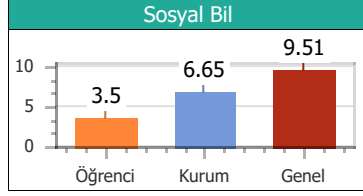

Kurum	Kırıkhan Nene Hatun Kız Anadolu İmam Hatip Lisesi	İl / İlçe	HATAY / KIRIKHAN				
Soyad/Ad	BERNA SOYDAN	T.C./Öğr. No	34048572014	Brans		Sınıf	12 / 2E

SONUÇ	Türkçe	Sosyal Bilimler				T. MAT.	Fen Bilimleri			DERS TOPLAM		TOPLAM
	Tarih	Coğrafya	Felsefe	Din Kül.	T.MAT	Fizik	Kimya	Biyoloji	Sosyal Bil	Fen Bil	GENEL	
S.Sayısı	40	5	5	5	5	40	7	7	6	20	20	120
Doğru	11	2	1	2	1	2	2	1	1	6	4	23
Yanlış	17	2	4	1	3	12	2	4	2	10	8	47
Net	6.75	1.50	0.00	1.75	0.25	-1.00	1.50	0.00	0.50	3.50	2.00	11.25

Cevaplar	1	2	3	4	5	6	7	8	9	10	11	12	13	14	15	16	17	18	19	20	21	22	23	24	25	26	27	28	29	30	31	32	33	34	35	36	37	38	39	40			
Türkçe	C	A	D	E	D	E	D	B	E	D	D	D	B	D	C	D	C	C	C	C	C	E	A	C	D	C	A	D	D	A	A	E	D	C	B	C	E	C	B	E	A		
Sosyal Bil	B	C	A	C	D	C	D	E	B	E	C	A	E	E	C	E	E	D	E	E																							
T. MAT.	D	D	A	B	C	A	C	B	E	B	D	E	B	C	D	E	D	D	D	A	D	E	D	D	C	A	A	B	E	C	B	A	B	E	E	E	C	C	A	C			
Fen Bil	C	E	E	C	A	C	B	E	A	C	C	B	C	E	E	C	E	B	C	D																							

Puan Türü	Puan	Sınıf		Kurum		İlçe		İl		T. Genel	
		Drc	Ktln	Drc	Ktln	Drc	Ktln	Drc	Ktln	Drc	Ktln
TYT	139.450	10	14	46	57	46	57	46	57	836	903

Konular	SS	D	Y	B	%
Türkçe					
ZIT ANLAMLI KELİMELE	10	1	5	4	10.00
ANLAM BAKIMINDAN KELİMELE	10	5	3	2	50.00
DEYİM ANLAMLI KELİMELE	20	5	9	6	25.00
Coğrafya					
10. DÜNYA SAVAŞI	1	0	1	0	0.00
6. DÜNYA SAVAŞI	1	1	0	0	100.0
7. DÜNYA SAVAŞI	1	0	1	0	0.00
8. DÜNYA SAVAŞI	1	0	1	0	0.00
9. DÜNYA SAVAŞI	1	0	1	0	0.00
Din Kül. ve Ahi.Bil					
16. DÜNYA SAVAŞI	1	0	1	0	0.00
17. DÜNYA SAVAŞI	1	0	1	0	0.00
18. DÜNYA SAVAŞI	1	0	0	1	0.00
19. DÜNYA SAVAŞI	1	0	1	0	0.00
20. DÜNYA SAVAŞI	1	1	0	0	100.0
Felsefe					
11. DÜNYA SAVAŞI	1	0	0	1	0.00
12. DÜNYA SAVAŞI	1	0	1	0	0.00
13. DÜNYA SAVAŞI	1	0	0	1	0.00

Konular	SS	D	Y	B	%
14. DÜNYA SAVAŞI	1	1	0	0	100.0
15. DÜNYA SAVAŞI	1	1	0	0	100.0
Tarih					
1. DÜNYA SAVAŞI	1	1	0	0	100.0
2. DÜNYA SAVAŞI	1	0	1	0	0.00
3. DÜNYA SAVAŞI	1	1	0	0	100.0
4. DÜNYA SAVAŞI	1	0	1	0	0.00
5. DÜNYA SAVAŞI	1	0	0	1	0.00
Temel Matematik					
ARİTMETİK ORTALAMA	10	0	2	8	0.00
ASAL SAYILAR	10	2	2	6	20.00
BASİT EŞİTSİZLİKLER	20	0	8	12	0.00
Biyoloji					
AYDINLANMA	6	1	2	3	16.67
Fizik					
AYDINLANMA	7	2	2	3	28.57
Kimya					
AYDINLANMA	7	1	4	2	14.29