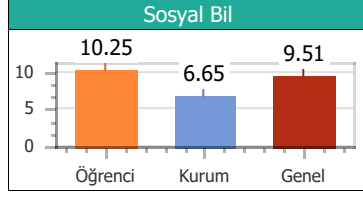

Kurum	Kırıkkhan Nene Hatun Kız Anadolu İmam Hatip Lisesi	İl / İlçe	HATAY / KIRIKKHAN
Soyad/Ad	MERVE BAYRAM	T.C./Öğr. No	3377
Brans		Sınıf	12 / 2D

SONUÇ	Türkçe	Sosyal Bilimler				T. MAT.	Fen Bilimleri			DERS TOPLAM		TOPLAM
	Tarih	Coğrafya	Felsefe	Din Kül.	T.MAT	Fizik	Kimya	Biyoloji	Sosyal Bil	Fen Bil	GENEL	
S.Sayı	40	5	5	5	5	40	7	7	6	20	20	120
Doğru	22	3	4	3	2	1	1	1	1	12	3	38
Yanlış	16	2	1	2	2	0	0	1	0	7	1	24
Net	18.00	2.50	3.75	2.50	1.50	1.00	1.00	0.75	1.00	10.25	2.75	32.00

Cevaplar	1	2	3	4	5	6	7	8	9	10	11	12	13	14	15	16	17	18	19	20	21	22	23	24	25	26	27	28	29	30	31	32	33	34	35	36	37	38	39	40	
Türkçe	D	D	C	C	C	D	E	A	D	C	C	A	C	D	C	A	D	E	D	A	A	E	B	C	D	D	E	B	B	C	B	C	D	E	E	A	D	C	D	C	
Sosyal Bil	A	C	D	B	C	E	B	E	C	D	E	E	C	C	A	D	E	E	E	E																					
T. MAT.	B	E	C	D	D	A	B	C	A	C	B	E	B	D	E	B	C	D	E	D	D	A	D	E	D	D	C	A	A	C	A	C	B	A	B	E	E	E	C		
Fen Bil	A	C	B	C	E	E	C	B	C	E	E	A	C	C	B	C	D	E	C	E																					

Puan Türü	Puan	Sınıf		Kurum		İlçe		İl		T. Genel	
		Drc	Ktln	Drc	Ktln	Drc	Ktln	Drc	Ktln	Drc	Ktln
TYT	202.500	6	15	18	57	18	57	18	57	597	903

Konular	SS	D	Y	B	%
Türkçe					
ZIT ANLAMLI KELİMELER	10	6	3	1	60.00
ANLAM BAKIMINDAN KELİMELER	10	4	5	1	40.00
DEYİM ANLAMLI KELİMELER	20	12	8	0	60.00
Coğrafya					
10. DÜNYA SAVAŞI	1	1	0	0	100.0
6. DÜNYA SAVAŞI	1	1	0	0	100.0
7. DÜNYA SAVAŞI	1	1	0	0	100.0
8. DÜNYA SAVAŞI	1	0	1	0	0.00
9. DÜNYA SAVAŞI	1	1	0	0	100.0
Din Kül. ve Ahi.Bil					
16. DÜNYA SAVAŞI	1	1	0	0	100.0
17. DÜNYA SAVAŞI	1	0	1	0	0.00
18. DÜNYA SAVAŞI	1	0	0	1	0.00
19. DÜNYA SAVAŞI	1	0	1	0	0.00
20. DÜNYA SAVAŞI	1	1	0	0	100.0
Felsefe					
11. DÜNYA SAVAŞI	1	1	0	0	100.0
12. DÜNYA SAVAŞI	1	0	1	0	0.00
13. DÜNYA SAVAŞI	1	1	0	0	100.0

Konular	SS	D	Y	B	%
14. DÜNYA SAVAŞI	1	0	1	0	0.00
15. DÜNYA SAVAŞI	1	1	0	0	100.0
Tarih					
1. DÜNYA SAVAŞI	1	1	0	0	100.0
2. DÜNYA SAVAŞI	1	0	1	0	0.00
3. DÜNYA SAVAŞI	1	1	0	0	100.0
4. DÜNYA SAVAŞI	1	1	0	0	100.0
5. DÜNYA SAVAŞI	1	0	1	0	0.00
Temel Matematik					
ARİTMETİK ORTALAMA	10	0	0	10	0.00
ASAL SAYILAR	10	1	0	9	10.00
BASİT EŞİTSİZLİKLER	20	0	0	20	0.00
Biyoloji					
AYDINLANMA	6	1	0	5	16.67
Fizik					
AYDINLANMA	7	1	0	6	14.29
Kimya					
AYDINLANMA	7	1	1	5	14.29