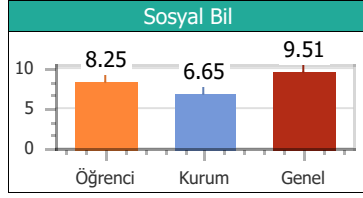

Kurum	Kırıkkhan Nene Hatun Kız Anadolu İmam Hatip Lisesi	İl / İlçe	HATAY / KIRIKKHAN	
Soyad/Ad	AYŞEGÜL RADİF	T.C./Öğr. No	3228	Brans
				Sınıf 12 / 2D

SONUÇ	Türkçe	Sosyal Bilimler				T. MAT.	Fen Bilimleri			DERS TOPLAM		TOPLAM
	Tarih	Coğrafya	Felsefe	Din Kül.	T.MAT	Fizik	Kimya	Biyoloji	Sosyal Bil	Fen Bil	GENEL	
S.Sayısı	40	5	5	5	5	40	7	7	6	20	20	120
Doğru	21	3	1	4	2	1	2	0	0	10	2	34
Yanlış	14	1	3	1	2	3	0	1	0	7	1	25
Net	17.50	2.75	0.25	3.75	1.50	0.25	2.00	-0.25	0.00	8.25	1.75	27.75

Cevaplar	1	2	3	4	5	6	7	8	9	10	11	12	13	14	15	16	17	18	19	20	21	22	23	24	25	26	27	28	29	30	31	32	33	34	35	36	37	38	39	40		
Türkçe	C	A	D	E	D	E	D	B	E	D	D	D	B	D	C	D	C	C	C	C	C	A	C	D	C	A	D	D	A	A	E	D	C	B	C	E	C	B	E	A		
B	C	c	a	a	D	a	e	d	d	D	D	D	B	D	b	C	C	e	C	C	A	C	D	C	e	D	D	A	A	E	D	C	B	B	C	E	C	d	d	b		
Sosyal Bil	B	C	A	C	D	C	D	E	B	E	C	A	E	E	C	E	E	D	E	E																						
B	B	a	A	D		c	E	a	d	C	A	E	E	b	a	E	D	c																								
T. MAT.	D	D	A	B	C	A	C	B	E	B	D	E	B	C	D	E	D	D	D	A	D	E	D	D	C	A	A	B	E	C	B	A	B	E	E	E	C	C	A	C		
B			e							B					c																											d
Fen Bil	C	E	E	C	A	C	B	E	A	C	C	B	C	E	E	C	E	B	C	D																						
B			C				B	d																																		

Puan Türü	Puan	Sınıf		Kurum		İlçe		İl		T. Genel	
		Drc	Ktln	Drc	Ktln	Drc	Ktln	Drc	Ktln	Drc	Ktln
TYT	188.575	8	15	22	57	22	57	22	57	665	903

Konular	SS	D	Y	B	%
Türkçe					
ZİT ANLAMLI KELİMELE	10	3	5	2	30.00
ANLAM BAKIMINDAN KELİMELE	10	5	4	1	50.00
DEYİM ANLAMLI KELİMELE	20	13	5	2	65.00
Coğrafya					
10. DÜNYA SAVAŞI	1	0	1	0	0.00
6. DÜNYA SAVAŞI	1	1	0	0	100.0
7. DÜNYA SAVAŞI	1	0	1	0	0.00
8. DÜNYA SAVAŞI	1	0	1	0	0.00
9. DÜNYA SAVAŞI	1	0	0	1	0.00
Din Kül. ve Ahi.Bil					
16. DÜNYA SAVAŞI	1	1	0	0	100.0
17. DÜNYA SAVAŞI	1	0	1	0	0.00
18. DÜNYA SAVAŞI	1	0	0	1	0.00
19. DÜNYA SAVAŞI	1	0	1	0	0.00
20. DÜNYA SAVAŞI	1	1	0	0	100.0
Felsefe					
11. DÜNYA SAVAŞI	1	1	0	0	100.0
12. DÜNYA SAVAŞI	1	1	0	0	100.0
13. DÜNYA SAVAŞI	1	0	1	0	0.00

Konular	SS	D	Y	B	%
14. DÜNYA SAVAŞI	1	1	0	0	100.0
15. DÜNYA SAVAŞI	1	1	0	0	100.0
Tarih					
1. DÜNYA SAVAŞI	1	1	0	0	100.0
2. DÜNYA SAVAŞI	1	0	0	1	0.00
3. DÜNYA SAVAŞI	1	1	0	0	100.0
4. DÜNYA SAVAŞI	1	1	0	0	100.0
5. DÜNYA SAVAŞI	1	0	1	0	0.00
Temel Matematik					
ARİTMETİK ORTALAMA	10	0	1	9	0.00
ASAL SAYILAR	10	1	1	8	10.00
BASİT EŞİTSİZLİKLER	20	0	1	19	0.00
Biyoloji					
AYDINLANMA	6	0	0	6	0.00
Fizik					
AYDINLANMA	7	2	0	5	28.57
Kimya					
AYDINLANMA	7	0	1	6	0.00