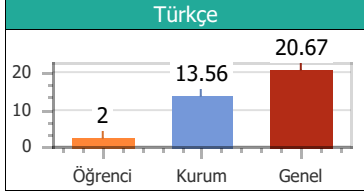

Kurum	Kırıkhan Nene Hatun Kız Anadolu İmam Hatip Lisesi	İl / İlçe	HATAY / KIRIKHAN	
Soyad/Ad	PERİHAN MEHMELET	T.C./Öğr. No	3359	Brans
				Sınıf 12 / 2E

SONUÇ	Türkçe	Sosyal Bilimler				T. MAT.	Fen Bilimleri			DERS TOPLAM		TOPLAM
	Tarih	Coğrafya	Felsefe	Din Kül.	T.MAT	Fizik	Kimya	Biyoloji	Sosyal Bil	Fen Bil	GENEL	
S.Sayısı	40	5	5	5	5	40	7	7	6	20	20	120
Doğru	9	2	1	1	1	1	2	2	0	5	4	19
Yanlış	28	3	4	3	4	9	5	4	1	14	10	61
Net	2.00	1.25	0.00	0.25	0.00	-1.25	0.75	1.00	-0.25	1.50	1.50	3.75

Cevaplar	1	2	3	4	5	6	7	8	9	10	11	12	13	14	15	16	17	18	19	20	21	22	23	24	25	26	27	28	29	30	31	32	33	34	35	36	37	38	39	40		
Türkçe	C	A	D	E	D	E	D	B	E	D	D	D	B	D	C	D	C	C	C	C	C	C	A	C	D	C	A	D	D	A	A	E	D	C	B	C	E	C	B	E	A	
Sosyal Bil	B	C	A	C	D	C	D	E	B	E	C	A	E	E	C	E	E	D	E	E	E	E																				
T. MAT.	D	D	A	B	C	A	C	B	E	B	D	E	B	C	D	E	D	D	D	A	D	E	D	D	C	A	A	B	E	C	B	A	B	E	E	E	C	C	A	C		
Fen Bil	C	E	E	C	A	C	B	E	A	C	C	B	C	E	E																											

Puan Türü	Puan	Sınıf		Kurum		İlçe		İl		T. Genel	
		Drc	Ktln	Drc	Ktln	Drc	Ktln	Drc	Ktln	Drc	Ktln
TYT	116.300	13	14	55	57	55	57	55	57	871	903

Konular	SS	D	Y	B	%
Türkçe					
ZIT ANLAMLI KELİMELER	10	1	8	1	10.00
ANLAM BAKIMINDAN KELİMELER	10	1	9	0	10.00
DEYİM ANLAMLI KELİMELER	20	7	11	2	35.00
Coğrafya					
10. DÜNYA SAVAŞI	1	0	1	0	0.00
6. DÜNYA SAVAŞI	1	0	1	0	0.00
7. DÜNYA SAVAŞI	1	0	1	0	0.00
8. DÜNYA SAVAŞI	1	1	0	0	100.0
9. DÜNYA SAVAŞI	1	0	1	0	0.00
Din Kül. ve Ahi.Bil					
16. DÜNYA SAVAŞI	1	0	1	0	0.00
17. DÜNYA SAVAŞI	1	0	1	0	0.00
18. DÜNYA SAVAŞI	1	0	1	0	0.00
19. DÜNYA SAVAŞI	1	0	1	0	0.00
20. DÜNYA SAVAŞI	1	1	0	0	100.0
Felsefe					
11. DÜNYA SAVAŞI	1	0	1	0	0.00
12. DÜNYA SAVAŞI	1	1	0	0	100.0
13. DÜNYA SAVAŞI	1	0	0	1	0.00

Konular	SS	D	Y	B	%
14. DÜNYA SAVAŞI	1	0	1	0	0.00
15. DÜNYA SAVAŞI	1	0	1	0	0.00
Tarih					
1. DÜNYA SAVAŞI	1	1	0	0	100.0
2. DÜNYA SAVAŞI	1	1	0	0	100.0
3. DÜNYA SAVAŞI	1	0	1	0	0.00
4. DÜNYA SAVAŞI	1	0	1	0	0.00
5. DÜNYA SAVAŞI	1	0	1	0	0.00
Temel Matematik					
ARİTMETİK ORTALAMA	10	1	3	6	10.00
ASAL SAYILAR	10	0	5	5	0.00
BASİT EŞİTSİZLİKLER	20	0	1	19	0.00
Biyoloji					
AYDINLANMA	6	0	1	5	0.00
Fizik					
AYDINLANMA	7	2	5	0	28.57
Kimya					
AYDINLANMA	7	2	4	1	28.57