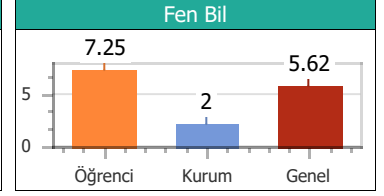

Kurum	Kırıkkhan Nene Hatun Kız Anadolu İmam Hatip Lisesi	İl / İlçe	HATAY / KIRIKKHAN
Soyad/Ad	SEDRA ALMATAR	T.C./Öğr. No	3402
Brans		Sınıf	12 / 2A

SONUÇ	Türkçe	Sosyal Bilimler				T. MAT.	Fen Bilimleri			DERS TOPLAM		TOPLAM		
		Tarih	Coğrafya	Felsefe	Din Kül.		T.MAT	Fizik	Kimya	Biyoloji	Sosyal Bil		Fen Bil	GENEL
S.Sayısı	40	5	5	5	5	40	7	7	6	20	20	120		
Doğru	23	0	0	1	2	22	4	2	2	3	8	56		
Yanlış	11	0	1	0	3	2	2	1	0	4	3	20		
Net	20.25	0.00	-0.25	1.00	1.25	21.50	3.50	1.75	2.00	2.00	7.25	51.00		

Cevaplar	1	2	3	4	5	6	7	8	9	10	11	12	13	14	15	16	17	18	19	20	21	22	23	24	25	26	27	28	29	30	31	32	33	34	35	36	37	38	39	40		
Türkçe	C	A	D	E	D	E	D	B	E	D	D	D	B	D	C	D	C	C	C	C	C	A	C	D	C	A	D	D	A	A	E	D	C	B	C	E	C	B	E	A		
B	e	c	e	E	D		D	E	E	D	D	B	b	D	C	C	e	C	C	A	C	D	C	d	D	D	A	A	d	c	C	B	C	d	C	B	d	b				
Sosyal Bil	B	C	A	C	D	C	D	E	B	E	C	A	E	E	C	E	E	D	E	E																						
B								c			A				c	E	e	c	E																							
T. MAT.	D	D	A	B	C	A	C	B	E	B	D	E	B	C	D	E	D	D	D	A	D	E	D	D	C	A	A	B	E	C	B	A	B	E	E	E	C	C	A	C		
B	D	D	A	C	C	B	E		c	D			D	E	D	C	D	A	D	E		D							B	E	C	B		B	E					C		
Fen Bil	C	E	E	C	A	C	B	E	A	C	C	B	C	E	E	C	E	B	C	D																						
B	e	E	E	A	e	B		A			C	B	d				E		C																							

Puan Türü	Puan	Sınıf		Kurum		İlçe		İl		T. Genel	
		Drc	Ktln	Drc	Ktln	Drc	Ktln	Drc	Ktln	Drc	Ktln
TYT	271.625	1	5	2	57	2	57	2	57	299	903

Konular	SS	D	Y	B	%
Türkçe					
ZIT ANLAMLI KELİMELER	10	5	4	1	50.00
ANLAM BAKIMINDAN KELİMELER	10	5	4	1	50.00
DEYİM ANLAMLI KELİMELER	20	13	3	4	65.00
Coğrafya					
10. DÜNYA SAVAŞI	1	0	0	1	0.00
6. DÜNYA SAVAŞI	1	0	0	1	0.00
7. DÜNYA SAVAŞI	1	0	1	0	0.00
8. DÜNYA SAVAŞI	1	0	0	1	0.00
9. DÜNYA SAVAŞI	1	0	0	1	0.00
Din Kül. ve Ahi.Bil					
16. DÜNYA SAVAŞI	1	0	1	0	0.00
17. DÜNYA SAVAŞI	1	0	1	0	0.00
18. DÜNYA SAVAŞI	1	1	0	0	100.00
19. DÜNYA SAVAŞI	1	0	1	0	0.00
20. DÜNYA SAVAŞI	1	1	0	0	100.00
Felsefe					
11. DÜNYA SAVAŞI	1	0	0	1	0.00
12. DÜNYA SAVAŞI	1	0	0	1	0.00
13. DÜNYA SAVAŞI	1	0	0	1	0.00

Konular	SS	D	Y	B	%
14. DÜNYA SAVAŞI	1	0	0	1	0.00
15. DÜNYA SAVAŞI	1	1	0	0	100.00
Tarih					
1. DÜNYA SAVAŞI	1	0	0	1	0.00
2. DÜNYA SAVAŞI	1	0	0	1	0.00
3. DÜNYA SAVAŞI	1	0	0	1	0.00
4. DÜNYA SAVAŞI	1	0	0	1	0.00
5. DÜNYA SAVAŞI	1	0	0	1	0.00
Temel Matematik					
ARİTMETİK ORTALAMA	10	8	0	2	80.00
ASAL SAYILAR	10	5	1	4	50.00
BASİT EŞİTSİZLİKLER	20	9	1	10	45.00
Biyoloji					
AYDINLANMA	6	2	0	4	33.33
Fizik					
AYDINLANMA	7	4	2	1	57.14
Kimya					
AYDINLANMA	7	2	1	4	28.57