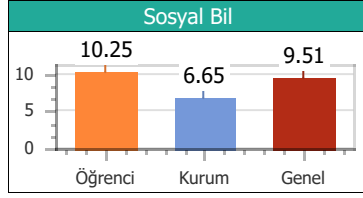

Kurum	Kırıkhan Nene Hatun Kız Anadolu İmam Hatip Lisesi	İl / İlçe	HATAY / KIRIKHAN
Soyad/Ad	RAVZA KEKEÇ	T.C./Öğr. No	3354
Brans		Sınıf	12 / 2D

SONUÇ	Türkçe	Sosyal Bilimler				T. MAT.	Fen Bilimleri			DERS TOPLAM		TOPLAM
	Tarih	Coğrafya	Felsefe	Din Kül.	T.MAT	Fizik	Kimya	Biyoloji	Sosyal Bil	Fen Bil	GENEL	
S.Sayısı	40	5	5	5	5	40	7	7	6	20	20	120
Doğru	17	3	4	1	3	6	2	0	0	11	2	36
Yanlış	16	1	1	0	1	1	1	1	3	3	5	25
Net	13.00	2.75	3.75	1.00	2.75	5.75	1.75	-0.25	-0.75	10.25	0.75	29.75

Cevaplar	1	2	3	4	5	6	7	8	9	10	11	12	13	14	15	16	17	18	19	20	21	22	23	24	25	26	27	28	29	30	31	32	33	34	35	36	37	38	39	40				
Türkçe	C	A	D	E	D	E	D	B	E	D	D	D	B	D	C	D	C	C	C	C	C	C	A	C	D	C	A	D	D	A	A	E	D	C	B	C	E	C	B	E	A			
B	d	c	b	d	a	e	B	d	D	D	D	e	C	C	e	C	C	e	C	C	A	C	D	e	e	c	D	D	A	c	E	D	a	a								A		
Sosyal Bil	B	C	A	C	D	C	D	E	B	E	C	A	E	E	C	E	E	D	E	E																								
B	B	A	d	D	C	D	E	B	c	A						b	E	D	E																									
T. MAT.	D	D	A	B	C	A	C	B	E	B	D	E	B	C	D	E	D	D	D	A	D	E	D	D	C	A	A	B	E	C	B	A	B	E	E	E	C	C	A	C				
B	D								B											A									B	b														
Fen Bil	C	E	E	C	A	C	B	E	A	C	C	B	C	E	E	C	E	B	C	D																								
B				A	e	B		d								c	c	b																										

Puan Türü	Puan	Sınıf		Kurum		İlçe		İl		T. Genel	
		Drc	Ktln	Drc	Ktln	Drc	Ktln	Drc	Ktln	Drc	Ktln
TYT	196.125	7	15	21	57	21	57	21	57	626	903

Konular	SS	D	Y	B	%
Türkçe					
ZIT ANLAMLI KELİMELER	10	3	3	4	30.00
ANLAM BAKIMINDAN KELİMELER	10	3	5	2	30.00
DEYİM ANLAMLI KELİMELER	20	11	8	1	55.00
Coğrafya					
10. DÜNYA SAVAŞI	1	1	0	0	100.0
6. DÜNYA SAVAŞI	1	1	0	0	100.0
7. DÜNYA SAVAŞI	1	1	0	0	100.0
8. DÜNYA SAVAŞI	1	0	1	0	0.00
9. DÜNYA SAVAŞI	1	1	0	0	100.0
Din Kül. ve Ahl.Bil					
16. DÜNYA SAVAŞI	1	1	0	0	100.0
17. DÜNYA SAVAŞI	1	1	0	0	100.0
18. DÜNYA SAVAŞI	1	0	0	1	0.00
19. DÜNYA SAVAŞI	1	0	1	0	0.00
20. DÜNYA SAVAŞI	1	1	0	0	100.0
Felsefe					
11. DÜNYA SAVAŞI	1	0	0	1	0.00
12. DÜNYA SAVAŞI	1	0	0	1	0.00
13. DÜNYA SAVAŞI	1	0	0	1	0.00

Konular	SS	D	Y	B	%
14. DÜNYA SAVAŞI	1	0	0	1	0.00
15. DÜNYA SAVAŞI	1	1	0	0	100.0
Tarih					
1. DÜNYA SAVAŞI	1	1	0	0	100.0
2. DÜNYA SAVAŞI	1	0	1	0	0.00
3. DÜNYA SAVAŞI	1	1	0	0	100.0
4. DÜNYA SAVAŞI	1	1	0	0	100.0
5. DÜNYA SAVAŞI	1	0	0	1	0.00
Temel Matematik					
ARİTMETİK ORTALAMA	10	2	1	7	20.00
ASAL SAYILAR	10	3	0	7	30.00
BASİT EŞİTSİZLİKLER	20	1	0	19	5.00
Biyoloji					
AYDINLANMA	6	0	3	3	0.00
Fizik					
AYDINLANMA	7	2	1	4	28.57
Kimya					
AYDINLANMA	7	0	1	6	0.00