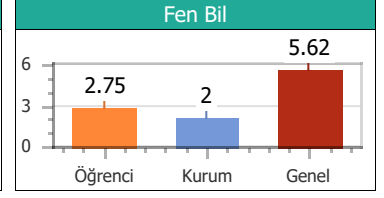

Kurum	Kırıkkhan Nene Hatun Kız Anadolu İmam Hatip Lisesi	İl / İlçe	HATAY / KIRIKKHAN
Soyad/Ad	MERVE BAYRAM	T.C./Öğr. No	3377
Brans		Sınıf	12 / 2D

SONUÇ	Türkçe	Sosyal Bilimler				T. MAT.	Fen Bilimleri			DERS TOPLAM		TOPLAM
	Tarih	Coğrafya	Felsefe	Din Kül.	T.MAT	Fizik	Kimya	Biyoloji	Sosyal Bil	Fen Bil	GENEL	
S.Sayı	40	5	5	5	5	40	7	7	6	20	20	120
Doğru	22	3	4	3	2	1	1	1	1	12	3	38
Yanlış	16	2	1	2	2	0	0	1	0	7	1	24
Net	18.00	2.50	3.75	2.50	1.50	1.00	1.00	0.75	1.00	10.25	2.75	32.00

Cevaplar	1	2	3	4	5	6	7	8	9	10	11	12	13	14	15	16	17	18	19	20	21	22	23	24	25	26	27	28	29	30	31	32	33	34	35	36	37	38	39	40	
Türkçe	D	D	C	C	C	D	E	A	D	C	C	A	C	D	C	A	D	E	D	A	A	E	B	C	D	D	E	B	B	C	B	C	D	E	E	A	D	C	D	C	
Sosyal Bil	A	C	D	B	C	E	B	E	C	D	E	E	C	C	A	D	E	E	E	E																					
T. MAT.	B	E	C	D	D	A	B	C	A	C	B	E	B	D	E	B	C	D	E	D	D	A	D	E	D	D	C	A	A	C	A	C	B	A	B	E	E	E	C		
Fen Bil	A	C	B	C	E	E	C	B	C	E	E	A	C	C	B	C	D	E	C	E																					

Puan Türü	Puan	Sınıf		Kurum		İlçe		İl		T. Genel	
		Drc	Ktln	Drc	Ktln	Drc	Ktln	Drc	Ktln	Drc	Ktln
TYT	202.500	6	15	18	57	18	57	18	57	597	903

Konular	SS	D	Y	B	%
Türkçe					
ZIT ANLAMLI KELİMELER	10	6	3	1	60.00
ANLAM BAKIMINDAN KELİMELER	10	4	5	1	40.00
DEYİM ANLAMLI KELİMELER	20	12	8	0	60.00
Coğrafya					
10. DÜNYA SAVAŞI	1	1	0	0	100.0
6. DÜNYA SAVAŞI	1	1	0	0	100.0
7. DÜNYA SAVAŞI	1	1	0	0	100.0
8. DÜNYA SAVAŞI	1	0	1	0	0.00
9. DÜNYA SAVAŞI	1	1	0	0	100.0
Din Kül. ve Ahi.Bil					
16. DÜNYA SAVAŞI	1	1	0	0	100.0
17. DÜNYA SAVAŞI	1	0	1	0	0.00
18. DÜNYA SAVAŞI	1	0	0	1	0.00
19. DÜNYA SAVAŞI	1	0	1	0	0.00
20. DÜNYA SAVAŞI	1	1	0	0	100.0
Felsefe					
11. DÜNYA SAVAŞI	1	1	0	0	100.0
12. DÜNYA SAVAŞI	1	0	1	0	0.00
13. DÜNYA SAVAŞI	1	1	0	0	100.0

Konular	SS	D	Y	B	%
14. DÜNYA SAVAŞI	1	0	1	0	0.00
15. DÜNYA SAVAŞI	1	1	0	0	100.0
Tarih					
1. DÜNYA SAVAŞI	1	1	0	0	100.0
2. DÜNYA SAVAŞI	1	0	1	0	0.00
3. DÜNYA SAVAŞI	1	1	0	0	100.0
4. DÜNYA SAVAŞI	1	1	0	0	100.0
5. DÜNYA SAVAŞI	1	0	1	0	0.00
Temel Matematik					
ARİTMETİK ORTALAMA	10	0	0	10	0.00
ASAL SAYILAR	10	1	0	9	10.00
BASİT EŞİTSİZLİKLER	20	0	0	20	0.00
Biyoloji					
AYDINLANMA	6	1	0	5	16.67
Fizik					
AYDINLANMA	7	1	0	6	14.29
Kimya					
AYDINLANMA	7	1	1	5	14.29