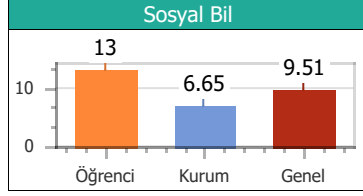

Kurum	Kırıkkhan Nene Hatun Kız Anadolu İmam Hatip Lisesi	İl / İlçe	HATAY / KIRIKKHAN
Soyad/Ad	AĞCA AYBÜKE	T.C./Öğr. No	3298
Brans		Sınıf	12 / 2D

SONUÇ	Türkçe	Sosyal Bilimler				T. MAT.	Fen Bilimleri			DERS TOPLAM		TOPLAM
	Tarih	Coğrafya	Felsefe	Din Kül.	T.MAT	Fizik	Kimya	Biyoloji	Sosyal Bil	Fen Bil	GENEL	
S.Sayısı	40	5	5	5	5	40	7	7	6	20	20	120
Doğru	27	3	3	4	4	6	1	0	0	14	1	48
Yanlış	8	2	1	1	0	2	1	1	1	4	3	17
Net	25.00	2.50	2.75	3.75	4.00	5.50	0.75	-0.25	-0.25	13.00	0.25	43.75

Cevaplar	1	2	3	4	5	6	7	8	9	10	11	12	13	14	15	16	17	18	19	20	21	22	23	24	25	26	27	28	29	30	31	32	33	34	35	36	37	38	39	40
Türkçe	D	D	C	C	C	D	E	A	D	C	C	A	C	D	C	A	D	E	D	A	A	E	B	C	D	D	E	B	B	C	B	C	D	E	E	A	D	C	D	C
A	D	D	e	d	a	D	E	A	D	C	C	A	C	D	C	A	D	a	D	A	c	d	B	C	D	D	E	B	B	C	B	C	D	E	E	A	D	C	D	b
Sosyal Bil	A	C	D	B	C	E	B	E	C	D	E	E	C	C	A	D	E	E	E	E	E	E	E	E	E	E	E	E	E	E	E	E	E	E	E	E	E	E	E	E
A	A	C	D	d	e	E	a	E	C	D	E	E	C	b	A	D	E	E	E	E	E	E	E	E	E	E	E	E	E	E	E	E	E	E	E	E	E	E	E	E
T. MAT.	B	E	C	D	D	A	B	C	A	C	B	E	B	D	E	B	C	D	E	D	D	D	A	D	E	D	D	C	A	A	C	A	C	B	A	B	E	E	E	C
A	B	c	a	a	E	E	C	B	C	E	B	E	B	C	C	B	C	D	E	D	D	A	D	E	D	D	C	A	A	C	A	C	B	A	B	E	E	E	C	
Fen Bil	A	C	B	C	E	E	C	B	C	E	E	A	C	C	B	C	D	E	C	E	C	E	E	E	E	E	E	E	E	E	E	E	E	E	E	E	E	E	E	E
A	c	B	C	E	E	C	B	C	E	E	A	C	C	B	C	D	E	C	E	C	E	E	E	E	E	E	E	E	E	E	E	E	E	E	E	E	E	E	E	E

Puan Türü	Puan	Sınıf		Kurum		İlçe		İl		T. Genel	
		Drc	Ktln	Drc	Ktln	Drc	Ktln	Drc	Ktln	Drc	Ktln
TYT	240.425	3	15	6	57	6	57	6	57	414	903

Konular	SS	D	Y	B	%
Türkçe					
ZIT ANLAMLI KELİMELE	10	6	1	3	60.00
ANLAM BAKIMINDAN KELİMELE	10	5	3	2	50.00
DEYİM ANLAMLI KELİMELE	20	16	4	0	80.00
Coğrafya					
10. DÜNYA SAVAŞI	1	1	0	0	100.0
6. DÜNYA SAVAŞI	1	1	0	0	100.0
7. DÜNYA SAVAŞI	1	0	1	0	0.00
8. DÜNYA SAVAŞI	1	0	0	1	0.00
9. DÜNYA SAVAŞI	1	1	0	0	100.0
Din Kül. ve Ahi.Bil					
16. DÜNYA SAVAŞI	1	1	0	0	100.0
17. DÜNYA SAVAŞI	1	1	0	0	100.0
18. DÜNYA SAVAŞI	1	0	0	1	0.00
19. DÜNYA SAVAŞI	1	1	0	0	100.0
20. DÜNYA SAVAŞI	1	1	0	0	100.0
Felsefe					
11. DÜNYA SAVAŞI	1	1	0	0	100.0
12. DÜNYA SAVAŞI	1	1	0	0	100.0
13. DÜNYA SAVAŞI	1	1	0	0	100.0

Konular	SS	D	Y	B	%
14. DÜNYA SAVAŞI	1	0	1	0	0.00
15. DÜNYA SAVAŞI	1	1	0	0	100.0
Tarih					
1. DÜNYA SAVAŞI	1	1	0	0	100.0
2. DÜNYA SAVAŞI	1	1	0	0	100.0
3. DÜNYA SAVAŞI	1	1	0	0	100.0
4. DÜNYA SAVAŞI	1	0	1	0	0.00
5. DÜNYA SAVAŞI	1	0	1	0	0.00
Temel Matematik					
ARİTMETİK ORTALAMA	10	1	2	7	10.00
ASAL SAYILAR	10	3	0	7	30.00
BASİT EŞİTSİZLİKLER	20	2	0	18	10.00
Biyoloji					
AYDINLANMA	6	0	1	5	0.00
Fizik					
AYDINLANMA	7	1	1	5	14.29
Kimya					
AYDINLANMA	7	0	1	6	0.00