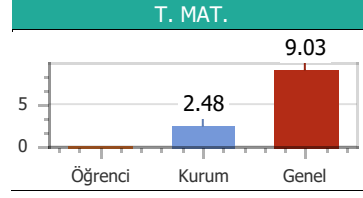

Kurum	Kırıkhan Nene Hatun Kız Anadolu İmam Hatip Lisesi	İl / İlçe	HATAY / KIRIKHAN	
Soyad/Ad	ZEHRA NUR MENEKŞE	T.C./Öğr. No	3345	Brans
				Sınıf 12 / 2E

SONUÇ	Türkçe	Sosyal Bilimler				T. MAT.	Fen Bilimleri			DERS TOPLAM		TOPLAM		
		Tarih	Coğrafya	Felsefe	Din Kül.		T.MAT	Fizik	Kimya	Biyoloji	Sosyal Bil		Fen Bil	GENEL
S.Sayı	40	5	5	5	5	40	7	7	6	20	20	120		
Doğru	6	0	1	0	2	5	0	3	0	3	3	17		
Yanlış	32	4	3	3	3	20	4	3	3	13	10	75		
Net	-2.00	-1.00	0.25	-0.75	1.25	0.00	-1.00	2.25	-0.75	-0.25	0.50	-1.75		

Cevaplar	1	2	3	4	5	6	7	8	9	10	11	12	13	14	15	16	17	18	19	20	21	22	23	24	25	26	27	28	29	30	31	32	33	34	35	36	37	38	39	40
Türkçe	D	D	C	C	C	D	E	A	D	C	C	A	C	D	C	A	D	E	D	A	A	E	B	C	D	D	E	E	B	B	C	B	C	D	E	E	A	D	C	D
Sosyal Bil	A	C	D	B	C	E	B	E	C	D	E	E	C	C	A	D	E	E	E	E	E	E	E	E	E	E	E	E	E	E	E	E	E	E	E	E	E	E	E	E
T. MAT.	B	E	C	D	D	A	B	C	A	C	B	E	B	D	E	B	C	D	E	D	D	D	A	D	E	D	D	C	A	A	C	A	C	B	A	B	E	E	E	C
Fen Bil	A	C	B	C	E	E	C	B	C	E	E	A	C	C	B	C	D	E	C	E	E	E	E	E	E	E	E	E	E	E	E	E	E	E	E	E	E	E	E	E

Puan Türü	Puan	Sınıf		Kurum		İlçe		İl		T. Genel	
		Drc	Ktln	Drc	Ktln	Drc	Ktln	Drc	Ktln	Drc	Ktln
TYT	101.750	14	14	57	57	57	57	57	57	893	903

Konular	SS	D	Y	B	%
Türkçe					
ZIT ANLAMLI KELİMELE	10	1	9	0	10.00
ANLAM BAKIMINDAN KELİMELE	10	3	7	0	30.00
DEYİM ANLAMLI KELİMELE	20	2	16	2	10.00
Coğrafya					
10. DÜNYA SAVAŞI	1	0	1	0	0.00
6. DÜNYA SAVAŞI	1	0	0	1	0.00
7. DÜNYA SAVAŞI	1	0	1	0	0.00
8. DÜNYA SAVAŞI	1	1	0	0	100.0
9. DÜNYA SAVAŞI	1	0	1	0	0.00
Din Kül. ve Ahi.Bil					
16. DÜNYA SAVAŞI	1	1	0	0	100.0
17. DÜNYA SAVAŞI	1	0	1	0	0.00
18. DÜNYA SAVAŞI	1	1	0	0	100.0
19. DÜNYA SAVAŞI	1	0	1	0	0.00
20. DÜNYA SAVAŞI	1	0	1	0	0.00
Felsefe					
11. DÜNYA SAVAŞI	1	0	1	0	0.00
12. DÜNYA SAVAŞI	1	0	1	0	0.00
13. DÜNYA SAVAŞI	1	0	0	1	0.00

Konular	SS	D	Y	B	%
14. DÜNYA SAVAŞI	1	0	0	1	0.00
15. DÜNYA SAVAŞI	1	0	1	0	0.00
Tarih					
1. DÜNYA SAVAŞI	1	0	1	0	0.00
2. DÜNYA SAVAŞI	1	0	1	0	0.00
3. DÜNYA SAVAŞI	1	0	1	0	0.00
4. DÜNYA SAVAŞI	1	0	1	0	0.00
5. DÜNYA SAVAŞI	1	0	1	0	0.00
Temel Matematik					
ARİTMETİK ORTALAMA	10	2	5	3	20.00
ASAL SAYILAR	10	2	3	5	20.00
BASİT EŞİTSİZLİKLER	20	1	12	7	5.00
Biyoloji					
AYDINLANMA	6	0	3	3	0.00
Fizik					
AYDINLANMA	7	0	4	3	0.00
Kimya					
AYDINLANMA	7	3	3	1	42.86