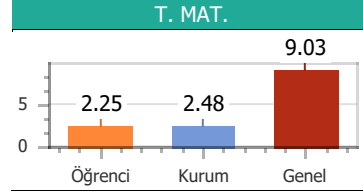

Kurum	Kırıkkhan Nene Hatun Kız Anadolu İmam Hatip Lisesi	İl / İlçe	HATAY / KIRIKKHAN	
Soyad/Ad	EDA ÇATAL	T.C./Öğr. No	3480	Brans
				Sınıf 12 / 2F

SONUÇ	Türkçe	Sosyal Bilimler				T. MAT.	Fen Bilimleri			DERS TOPLAM		TOPLAM
	Tarih	Coğrafya	Felsefe	Din Kül.	T.MAT	Fizik	Kimya	Biyoloji	Sosyal Bil	Fen Bil	GENEL	
S.Sayısı	40	5	5	5	5	40	7	7	6	20	20	120
Doğru	9	0	1	1	2	3	0	1	1	4	2	18
Yanlış	25	5	4	4	3	3	1	3	0	16	4	48
Net	2.75	-1.25	0.00	0.00	1.25	2.25	-0.25	0.25	1.00	0.00	1.00	6.00

Cevaplar	1	2	3	4	5	6	7	8	9	10	11	12	13	14	15	16	17	18	19	20	21	22	23	24	25	26	27	28	29	30	31	32	33	34	35	36	37	38	39	40	
Türkçe	D	D	C	C	C	D	E	A	D	C	C	A	C	D	C	A	D	E	D	A	A	E	B	C	D	D	E	B	B	C	B	C	D	E	E	A	D	C	D	C	
Sosyal Bil	A	D	C	C	C	b			a	C	e	a	a	d	a	b	e	A	c	d	e																				
T. MAT.	B	E	C	D	D	A	B	C	A	C	B	E	B	D	E	B	C	D	E	D	D	A	D	E	D	D	C	A	A	C	A	C	B	A	B	E	E	E	C		
Fen Bil	A	C	B	C	E	E	C	B	C	E	E	A	C	C	B	C	D	E	C	E																					

Puan Türü	Puan	Sınıf		Kurum		İlçe		İl		T. Genel	
		Drc	Ktln	Drc	Ktln	Drc	Ktln	Drc	Ktln	Drc	Ktln
TYT	120.175	16	18	52	57	52	57	52	57	866	903

Konular	SS	D	Y	B	%
Türkçe					
ZIT ANLAMLI KELİMELE	10	2	7	1	20.00
ANLAM BAKIMINDAN KELİMELE	10	4	3	3	40.00
DEYİM ANLAMLI KELİMELE	20	3	15	2	15.00
Coğrafya					
10. DÜNYA SAVAŞI	1	0	1	0	0.00
6. DÜNYA SAVAŞI	1	0	1	0	0.00
7. DÜNYA SAVAŞI	1	1	0	0	100.0
8. DÜNYA SAVAŞI	1	0	1	0	0.00
9. DÜNYA SAVAŞI	1	0	1	0	0.00
Din Kül. ve Ahi.Bil					
16. DÜNYA SAVAŞI	1	0	1	0	0.00
17. DÜNYA SAVAŞI	1	1	0	0	100.0
18. DÜNYA SAVAŞI	1	0	1	0	0.00
19. DÜNYA SAVAŞI	1	0	1	0	0.00
20. DÜNYA SAVAŞI	1	1	0	0	100.0
Felsefe					
11. DÜNYA SAVAŞI	1	0	1	0	0.00
12. DÜNYA SAVAŞI	1	0	1	0	0.00
13. DÜNYA SAVAŞI	1	0	1	0	0.00

Konular	SS	D	Y	B	%
14. DÜNYA SAVAŞI	1	0	1	0	0.00
15. DÜNYA SAVAŞI	1	1	0	0	100.0
Tarih					
1. DÜNYA SAVAŞI	1	0	1	0	0.00
2. DÜNYA SAVAŞI	1	0	1	0	0.00
3. DÜNYA SAVAŞI	1	0	1	0	0.00
4. DÜNYA SAVAŞI	1	0	1	0	0.00
5. DÜNYA SAVAŞI	1	0	1	0	0.00
Temel Matematik					
ARİTMETİK ORTALAMA	10	0	0	10	0.00
ASAL SAYILAR	10	2	1	7	20.00
BASİT EŞİTSİZLİKLER	20	1	2	17	5.00
Biyoloji					
AYDINLANMA	6	1	0	5	16.67
Fizik					
AYDINLANMA	7	0	1	6	0.00
Kimya					
AYDINLANMA	7	1	3	3	14.29