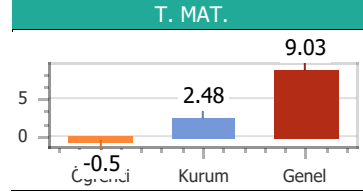

Kurum	Kırıkhan Nene Hatun Kız Anadolu İmam Hatip Lisesi	İl / İlçe	HATAY / KIRIKHAN	
Soyad/Ad	AYŞE YILDIZ	T.C./Öğr. No	3394	Brans
				Sınıf 12 / 2E

SONUÇ	Türkçe	Sosyal Bilimler				T. MAT.	Fen Bilimleri			DERS TOPLAM		TOPLAM
	Tarih	Coğrafya	Felsefe	Din Kül.	T.MAT	Fizik	Kimya	Biyoloji	Sosyal Bil	Fen Bil	GENEL	
S.Sayısı	40	5	5	5	5	40	7	7	6	20	20	120
Doğru	12	3	3	2	1	0	0	0	0	9	0	21
Yanlış	22	2	2	3	4	2	0	2	1	11	3	38
Net	6.50	2.50	2.50	1.25	0.00	-0.50	0.00	-0.50	-0.25	6.25	-0.75	11.50

Cevaplar	1	2	3	4	5	6	7	8	9	10	11	12	13	14	15	16	17	18	19	20	21	22	23	24	25	26	27	28	29	30	31	32	33	34	35	36	37	38	39	40	
Türkçe	C	A	D	E	D	E	D	B	E	D	D	D	B	D	C	D	C	C	C	C	C	A	C	D	C	A	D	D	A	A	E	D	C	B	C	E	C	B	E	A	
Sosyal Bil	B	C	A	C	D	C	D	E	B	E	C	A	E	E	C	E	E	D	E	E																					
T. MAT.	D	D	A	B	C	A	C	B	E	B	D	E	B	C	D	E	D	D	D	A	D	E	D	D	C	A	A	B	E	C	B	A	B	E	E	E	C	C	A	C	
Fen Bil	C	E	E	C	A	C	B	E	A	C	C	B	C	E	E	C	E	B	C	D																					

Puan Türü	Puan	Sınıf		Kurum		İlçe		İl		T. Genel	
		Drc	Ktln	Drc	Ktln	Drc	Ktln	Drc	Ktln	Drc	Ktln
TYT	140.175	9	14	45	57	45	57	45	57	834	903

Konular	SS	D	Y	B	%
Türkçe					
ZIT ANLAMLI KELİMELEER	10	2	5	3	20.00
ANLAM BAKIMINDAN KELİMELEER	10	1	7	2	10.00
DEYİM ANLAMLI KELİMELEER	20	9	10	1	45.00
Coğrafya					
10. DÜNYA SAVAŞI	1	1	0	0	100.0
6. DÜNYA SAVAŞI	1	0	1	0	0.00
7. DÜNYA SAVAŞI	1	0	1	0	0.00
8. DÜNYA SAVAŞI	1	1	0	0	100.0
9. DÜNYA SAVAŞI	1	1	0	0	100.0
Din Kül. ve Ahi.Bil					
16. DÜNYA SAVAŞI	1	0	1	0	0.00
17. DÜNYA SAVAŞI	1	0	1	0	0.00
18. DÜNYA SAVAŞI	1	0	1	0	0.00
19. DÜNYA SAVAŞI	1	0	1	0	0.00
20. DÜNYA SAVAŞI	1	1	0	0	100.0
Felsefe					
11. DÜNYA SAVAŞI	1	1	0	0	100.0
12. DÜNYA SAVAŞI	1	0	1	0	0.00
13. DÜNYA SAVAŞI	1	0	1	0	0.00

Konular	SS	D	Y	B	%
14. DÜNYA SAVAŞI	1	1	0	0	100.0
15. DÜNYA SAVAŞI	1	0	1	0	0.00
Tarih					
1. DÜNYA SAVAŞI	1	0	1	0	0.00
2. DÜNYA SAVAŞI	1	1	0	0	100.0
3. DÜNYA SAVAŞI	1	0	1	0	0.00
4. DÜNYA SAVAŞI	1	1	0	0	100.0
5. DÜNYA SAVAŞI	1	1	0	0	100.0
Temel Matematik					
ARİTMETİK ORTALAMA	10	0	1	9	0.00
ASAL SAYILAR	10	0	1	9	0.00
BASİT EŞİTSİZLİKLER	20	0	0	20	0.00
Biyoloji					
AYDINLANMA	6	0	1	5	0.00
Fizik					
AYDINLANMA	7	0	0	7	0.00
Kimya					
AYDINLANMA	7	0	2	5	0.00