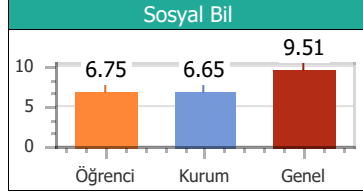

Kurum	Kırıkkhan Nene Hatun Kız Anadolu İmam Hatip Lisesi	İl / İlçe	HATAY / KIRIKKHAN	
Soyad/Ad	ESRANUR YILMAZ	T.C./Öğr. No	3353	Brans
			Sınıf	12 / 2D

SONUÇ	Türkçe	Sosyal Bilimler				T. MAT.	Fen Bilimleri			DERS TOPLAM		TOPLAM
	Tarih	Coğrafya	Felsefe	Din Kül.	T.MAT	Fizik	Kimya	Biyoloji	Sosyal Bil	Fen Bil	GENEL	
S.Sayısı	40	5	5	5	5	40	7	7	6	20	20	120
Doğru	18	2	1	2	3	2	1	0	1	8	2	30
Yanlış	12	1	1	2	1	2	1	1	1	5	3	22
Net	15.00	1.75	0.75	1.50	2.75	1.50	0.75	-0.25	0.75	6.75	1.25	24.50

Cevaplar	1	2	3	4	5	6	7	8	9	10	11	12	13	14	15	16	17	18	19	20	21	22	23	24	25	26	27	28	29	30	31	32	33	34	35	36	37	38	39	40			
Türkçe	C	A	D	E	D	E	D	B	E	D	D	D	B	D	C	D	C	C	C	C	C	A	C	D	C	A	D	D	A	A	E	D	C	B	C	E	C	B	E	A			
B	C	c		E	D	a	e		E	c		D	B		e	D	a	d	e	C	a	A	C	D	C	d																	
Sosyal Bil	B	C	A	C	D	C	D	E	B	E	C	A	E	E	C	E	E	D	E	E																							
B		A	d	D				E	a		a	A		c	C	d	E	D	E																								
T. MAT.	D	D	A	B	C	A	C	B	E	B	D	E	B	C	D	E	D	D	D	A	D	E	D	D	C	A	A	B	E	C	B	A	B	E	E	E	C	C	A	C			
B										B																																	
Fen Bil	C	E	E	C	A	C	B	E	A	C	C	B	C	E	E	C	E	B	C	D																							
B		a			A				e							a	E																										

Puan Türü	Puan	Sınıf		Kurum		İlçe		İl		T. Genel	
		Drc	Ktln	Drc	Ktln	Drc	Ktln	Drc	Ktln	Drc	Ktln
TYT	178.550	9	15	28	57	28	57	28	57	714	903

Konular	SS	D	Y	B	%
Türkçe					
ZIT ANLAMLI KELİMELE	10	4	2	4	40.00
ANLAM BAKIMINDAN KELİMELE	10	4	4	2	40.00
DEYİM ANLAMLI KELİMELE	20	10	6	4	50.00
Coğrafya					
10. DÜNYA SAVAŞI	1	0	0	1	0.00
6. DÜNYA SAVAŞI	1	1	0	0	100.0
7. DÜNYA SAVAŞI	1	0	1	0	0.00
8. DÜNYA SAVAŞI	1	0	0	1	0.00
9. DÜNYA SAVAŞI	1	0	0	1	0.00
Din Kül. ve Ahi.Bil					
16. DÜNYA SAVAŞI	1	1	0	0	100.0
17. DÜNYA SAVAŞI	1	1	0	0	100.0
18. DÜNYA SAVAŞI	1	0	0	1	0.00
19. DÜNYA SAVAŞI	1	0	1	0	0.00
20. DÜNYA SAVAŞI	1	1	0	0	100.0
Felsefe					
11. DÜNYA SAVAŞI	1	0	0	1	0.00
12. DÜNYA SAVAŞI	1	0	1	0	0.00
13. DÜNYA SAVAŞI	1	1	0	0	100.0

Konular	SS	D	Y	B	%
14. DÜNYA SAVAŞI	1	0	1	0	0.00
15. DÜNYA SAVAŞI	1	1	0	0	100.0
Tarih					
1. DÜNYA SAVAŞI	1	1	0	0	100.0
2. DÜNYA SAVAŞI	1	0	1	0	0.00
3. DÜNYA SAVAŞI	1	1	0	0	100.0
4. DÜNYA SAVAŞI	1	0	0	1	0.00
5. DÜNYA SAVAŞI	1	0	0	1	0.00
Temel Matematik					
ARİTMETİK ORTALAMA	10	0	0	10	0.00
ASAL SAYILAR	10	1	0	9	10.00
BASİT EŞİTSİZLİKLER	20	1	2	17	5.00
Biyoloji					
AYDINLANMA	6	1	1	4	16.67
Fizik					
AYDINLANMA	7	1	1	5	14.29
Kimya					
AYDINLANMA	7	0	1	6	0.00