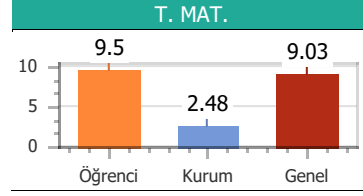

Kurum	Kırıkkhan Nene Hatun Kız Anadolu İmam Hatip Lisesi	İl / İlçe	HATAY / KIRIKKHAN
Soyad/Ad	REYNN	T.C./Öğr. No	3338
Brans		Sınıf	12 / 2A

SONUÇ	Türkçe	Sosyal Bilimler				T. MAT.	Fen Bilimleri			DERS TOPLAM		TOPLAM
	Tarih	Coğrafya	Felsefe	Din Kül.	T.MAT	Fizik	Kimya	Biyoloji	Sosyal Bil	Fen Bil	GENEL	
S.Sayı	40	5	5	5	5	40	7	7	6	20	20	120
Doğru	22	0	0	0	1	10	1	2	1	1	4	37
Yanlış	12	0	2	0	1	2	3	1	2	3	6	23
Net	19.00	0.00	-0.50	0.00	0.75	9.50	0.25	1.75	0.50	0.25	2.50	31.25

Cevaplar	1	2	3	4	5	6	7	8	9	10	11	12	13	14	15	16	17	18	19	20	21	22	23	24	25	26	27	28	29	30	31	32	33	34	35	36	37	38	39	40
Türkçe	D	D	C	C	C	D	E	A	D	C	C	A	C	D	C	A	D	E	D	A	A	E	B	C	D	D	E	B	B	C	B	C	D	E	E	A	D	C	D	C
Sosyal Bil	A	C	D	B	C	E	B	E	C	D	E	E	C	C	A	D	E	E	E	E	E	E	E	E	E	E	E	E	E	E	E	E	E	E	E	E	E	E	E	E
T. MAT.	B	E	C	D	D	A	B	C	A	C	B	E	B	D	E	B	C	D	E	D	D	D	A	D	E	D	D	C	A	A	C	A	C	B	A	B	E	E	E	C
Fen Bil	A	C	B	C	E	E	C	B	C	E	E	A	C	C	B	C	D	E	C	E	E	E	E	E	E	E	E	E	E	E	E	E	E	E	E	E	E	E	E	E

Puan Türü	Puan	Sınıf		Kurum		İlçe		İl		T. Genel	
		Drc	Ktln	Drc	Ktln	Drc	Ktln	Drc	Ktln	Drc	Ktln
TYT	203.575	3	5	16	57	16	57	16	57	584	903

Konular	SS	D	Y	B	%
Türkçe					
ZIT ANLAMLI KELİMELER	10	5	3	2	50.00
ANLAM BAKIMINDAN KELİMELER	10	5	4	1	50.00
DEYİM ANLAMLI KELİMELER	20	12	5	3	60.00
Coğrafya					
10. DÜNYA SAVAŞI	1	0	0	1	0.00
6. DÜNYA SAVAŞI	1	0	1	0	0.00
7. DÜNYA SAVAŞI	1	0	0	1	0.00
8. DÜNYA SAVAŞI	1	0	1	0	0.00
9. DÜNYA SAVAŞI	1	0	0	1	0.00
Din Kül. ve Ahi.Bil					
16. DÜNYA SAVAŞI	1	0	0	1	0.00
17. DÜNYA SAVAŞI	1	0	0	1	0.00
18. DÜNYA SAVAŞI	1	0	0	1	0.00
19. DÜNYA SAVAŞI	1	0	1	0	0.00
20. DÜNYA SAVAŞI	1	1	0	0	100.0
Felsefe					
11. DÜNYA SAVAŞI	1	0	0	1	0.00
12. DÜNYA SAVAŞI	1	0	0	1	0.00
13. DÜNYA SAVAŞI	1	0	0	1	0.00

Konular	SS	D	Y	B	%
14. DÜNYA SAVAŞI	1	0	0	1	0.00
15. DÜNYA SAVAŞI	1	0	0	1	0.00
Tarih					
1. DÜNYA SAVAŞI	1	0	0	1	0.00
2. DÜNYA SAVAŞI	1	0	0	1	0.00
3. DÜNYA SAVAŞI	1	0	0	1	0.00
4. DÜNYA SAVAŞI	1	0	0	1	0.00
5. DÜNYA SAVAŞI	1	0	0	1	0.00
Temel Matematik					
ARİTMETİK ORTALAMA	10	3	1	6	30.00
ASAL SAYILAR	10	2	1	7	20.00
BASİT EŞİTSİZLİKLER	20	5	0	15	25.00
Biyoloji					
AYDINLANMA	6	1	2	3	16.67
Fizik					
AYDINLANMA	7	1	3	3	14.29
Kimya					
AYDINLANMA	7	2	1	4	28.57