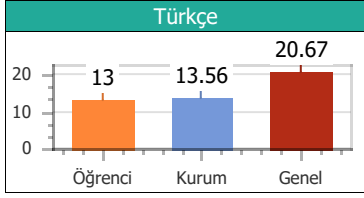

Kurum	Kırıkhan Nene Hatun Kız Anadolu İmam Hatip Lisesi	İl / İlçe	HATAY / KIRIKHAN
Soyad/Ad	RAVZA KEKEÇ	T.C./Öğr. No	3354
Brans		Sınıf	12 / 2D

SONUÇ	Türkçe	Sosyal Bilimler				T. MAT.	Fen Bilimleri			DERS TOPLAM		TOPLAM
	Tarih	Coğrafya	Felsefe	Din Kül.	T.MAT	Fizik	Kimya	Biyoloji	Sosyal Bil	Fen Bil	GENEL	
S.Sayısı	40	5	5	5	5	40	7	7	6	20	20	120
Doğru	17	3	4	1	3	6	2	0	0	11	2	36
Yanlış	16	1	1	0	1	1	1	1	3	3	5	25
Net	13.00	2.75	3.75	1.00	2.75	5.75	1.75	-0.25	-0.75	10.25	0.75	29.75

Cevaplar	1	2	3	4	5	6	7	8	9	10	11	12	13	14	15	16	17	18	19	20	21	22	23	24	25	26	27	28	29	30	31	32	33	34	35	36	37	38	39	40				
Türkçe	C	A	D	E	D	E	D	B	E	D	D	D	B	D	C	D	C	C	C	C	C	C	A	C	D	C	A	D	D	A	A	E	D	C	B	C	E	C	B	E	A			
B	d	c	b	d	a	e	B	d	D	D	D	e	C	C	e	C	C	e	C	C	A	C	D	e	e	c	D	D	A	c	E	D	a	a								A		
Sosyal Bil	B	C	A	C	D	C	D	E	B	E	C	A	E	E	C	E	E	D	E	E																								
B	B	A	d	D	C	D	E	B	c	A						b	E	D	E																									
T. MAT.	D	D	A	B	C	A	C	B	E	B	D	E	B	C	D	E	D	D	D	A	D	E	D	D	C	A	A	B	E	C	B	A	B	E	E	E	C	C	A	C				
B	D								B											A									B	b														
Fen Bil	C	E	E	C	A	C	B	E	A	C	C	B	C	E	E	C	E	B	C	D																								
B				A	e	B		d								c	c	b																										

Puan Türü	Puan	Sınıf		Kurum		İlçe		İl		T. Genel	
		Drc	Ktln	Drc	Ktln	Drc	Ktln	Drc	Ktln	Drc	Ktln
TYT	196.125	7	15	21	57	21	57	21	57	626	903

Konular	SS	D	Y	B	%
Türkçe					
ZIT ANLAMLI KELİMELER	10	3	3	4	30.00
ANLAM BAKIMINDAN KELİMELER	10	3	5	2	30.00
DEYİM ANLAMLI KELİMELER	20	11	8	1	55.00
Coğrafya					
10. DÜNYA SAVAŞI	1	1	0	0	100.0
6. DÜNYA SAVAŞI	1	1	0	0	100.0
7. DÜNYA SAVAŞI	1	1	0	0	100.0
8. DÜNYA SAVAŞI	1	0	1	0	0.00
9. DÜNYA SAVAŞI	1	1	0	0	100.0
Din Kül. ve Ahl.Bil					
16. DÜNYA SAVAŞI	1	1	0	0	100.0
17. DÜNYA SAVAŞI	1	1	0	0	100.0
18. DÜNYA SAVAŞI	1	0	0	1	0.00
19. DÜNYA SAVAŞI	1	0	1	0	0.00
20. DÜNYA SAVAŞI	1	1	0	0	100.0
Felsefe					
11. DÜNYA SAVAŞI	1	0	0	1	0.00
12. DÜNYA SAVAŞI	1	0	0	1	0.00
13. DÜNYA SAVAŞI	1	0	0	1	0.00

Konular	SS	D	Y	B	%
14. DÜNYA SAVAŞI	1	0	0	1	0.00
15. DÜNYA SAVAŞI	1	1	0	0	100.0
Tarih					
1. DÜNYA SAVAŞI	1	1	0	0	100.0
2. DÜNYA SAVAŞI	1	0	1	0	0.00
3. DÜNYA SAVAŞI	1	1	0	0	100.0
4. DÜNYA SAVAŞI	1	1	0	0	100.0
5. DÜNYA SAVAŞI	1	0	0	1	0.00
Temel Matematik					
ARİTMETİK ORTALAMA	10	2	1	7	20.00
ASAL SAYILAR	10	3	0	7	30.00
BASİT EŞİTSİZLİKLER	20	1	0	19	5.00
Biyoloji					
AYDINLANMA	6	0	3	3	0.00
Fizik					
AYDINLANMA	7	2	1	4	28.57
Kimya					
AYDINLANMA	7	0	1	6	0.00