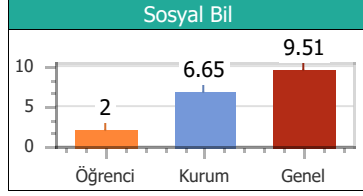

Kurum	Kırıkkhan Nene Hatun Kız Anadolu İmam Hatip Lisesi	İl / İlçe	HATAY / KIRIKKHAN
Soyad/Ad	SEDRA ALMATAR	T.C./Öğr. No	3402
Brans		Sınıf	12 / 2A

SONUÇ	Türkçe	Sosyal Bilimler				T. MAT.	Fen Bilimleri			DERS TOPLAM		TOPLAM		
		Tarih	Coğrafya	Felsefe	Din Kül.		T.MAT	Fizik	Kimya	Biyoloji	Sosyal Bil		Fen Bil	GENEL
S.Sayısı	40	5	5	5	5	40	7	7	6	20	20	120		
Doğru	23	0	0	1	2	22	4	2	2	3	8	56		
Yanlış	11	0	1	0	3	2	2	1	0	4	3	20		
Net	20.25	0.00	-0.25	1.00	1.25	21.50	3.50	1.75	2.00	2.00	7.25	51.00		

Cevaplar	1	2	3	4	5	6	7	8	9	10	11	12	13	14	15	16	17	18	19	20	21	22	23	24	25	26	27	28	29	30	31	32	33	34	35	36	37	38	39	40		
Türkçe	C	A	D	E	D	E	D	B	E	D	D	D	B	D	C	D	C	C	C	C	C	A	C	D	C	A	D	D	A	A	E	D	C	B	C	E	C	B	E	A		
B	e	c	e	E	D		D	E	E	D	D	B	b	D	C	C	e	C	C	A	C	D	C	d	D	D	A	A	d	c	C	B	C	d	C	B	d	b				
Sosyal Bil	B	C	A	C	D	C	D	E	B	E	C	A	E	E	C	E	E	D	E	E																						
B								c			A				c	E	e	c	E																							
T. MAT.	D	D	A	B	C	A	C	B	E	B	D	E	B	C	D	E	D	D	D	A	D	E	D	D	C	A	A	B	E	C	B	A	B	E	E	E	C	C	A	C		
B	D	D	A	C	C	B	E		c	D			D	E	D	C	D	A	D	E		D							B	E	C	B		B	E					C		
Fen Bil	C	E	E	C	A	C	B	E	A	C	C	B	C	E	E	C	E	B	C	D																						
B	e	E	E	A	e	B		A			C	B	d				E		C																							

Puan Türü	Puan	Sınıf		Kurum		İlçe		İl		T. Genel	
		Drc	Ktln	Drc	Ktln	Drc	Ktln	Drc	Ktln	Drc	Ktln
TYT	271.625	1	5	2	57	2	57	2	57	299	903

Konular	SS	D	Y	B	%
Türkçe					
ZIT ANLAMLI KELİMELER	10	5	4	1	50.00
ANLAM BAKIMINDAN KELİMELER	10	5	4	1	50.00
DEYİM ANLAMLI KELİMELER	20	13	3	4	65.00
Coğrafya					
10. DÜNYA SAVAŞI	1	0	0	1	0.00
6. DÜNYA SAVAŞI	1	0	0	1	0.00
7. DÜNYA SAVAŞI	1	0	1	0	0.00
8. DÜNYA SAVAŞI	1	0	0	1	0.00
9. DÜNYA SAVAŞI	1	0	0	1	0.00
Din Kül. ve Ahi.Bil					
16. DÜNYA SAVAŞI	1	0	1	0	0.00
17. DÜNYA SAVAŞI	1	0	1	0	0.00
18. DÜNYA SAVAŞI	1	1	0	0	100.00
19. DÜNYA SAVAŞI	1	0	1	0	0.00
20. DÜNYA SAVAŞI	1	1	0	0	100.00
Felsefe					
11. DÜNYA SAVAŞI	1	0	0	1	0.00
12. DÜNYA SAVAŞI	1	0	0	1	0.00
13. DÜNYA SAVAŞI	1	0	0	1	0.00

Konular	SS	D	Y	B	%
14. DÜNYA SAVAŞI	1	0	0	1	0.00
15. DÜNYA SAVAŞI	1	1	0	0	100.00
Tarih					
1. DÜNYA SAVAŞI	1	0	0	1	0.00
2. DÜNYA SAVAŞI	1	0	0	1	0.00
3. DÜNYA SAVAŞI	1	0	0	1	0.00
4. DÜNYA SAVAŞI	1	0	0	1	0.00
5. DÜNYA SAVAŞI	1	0	0	1	0.00
Temel Matematik					
ARİTMETİK ORTALAMA	10	8	0	2	80.00
ASAL SAYILAR	10	5	1	4	50.00
BASİT EŞİTSİZLİKLER	20	9	1	10	45.00
Biyoloji					
AYDINLANMA	6	2	0	4	33.33
Fizik					
AYDINLANMA	7	4	2	1	57.14
Kimya					
AYDINLANMA	7	2	1	4	28.57