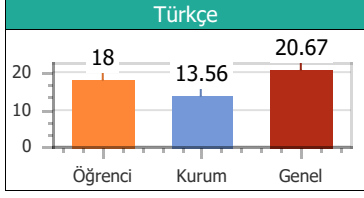

Kurum	Kırıkkhan Nene Hatun Kız Anadolu İmam Hatip Lisesi	İl / İlçe	HATAY / KIRIKKHAN	
Soyad/Ad	FERHAN BOLAT	T.C./Öğr. No		Brans
				Sınıf 12 / 2A

SONUÇ	Türkçe	Sosyal Bilimler				T. MAT.	Fen Bilimleri			DERS TOPLAM		TOPLAM
	Tarih	Coğrafya	Felsefe	Din Kül.	T.MAT	Fizik	Kimya	Biyoloji	Sosyal Bil	Fen Bil	GENEL	
S.Sayısı	40	5	5	5	5	40	7	7	6	20	20	120
Doğru	20	3	0	0	3	4	3	2	1	6	6	36
Yanlış	8	0	1	1	1	4	4	2	4	3	10	25
Net	18.00	3.00	-0.25	-0.25	2.75	3.00	2.00	1.50	0.00	5.25	3.50	29.75