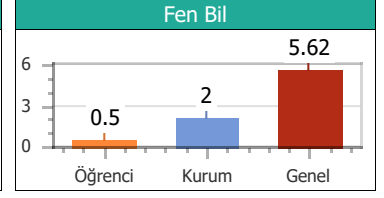

Kurum	Kırıkhan Nene Hatun Kız Anadolu İmam Hatip Lisesi	İl / İlçe	HATAY / KIRIKHAN	
Soyad/Ad	ZEHRA NUR MENEKŞE	T.C./Öğr. No	3345	Brans
				Sınıf 12 / 2E

SONUÇ	Türkçe	Sosyal Bilimler				T. MAT.	Fen Bilimleri			DERS TOPLAM		TOPLAM		
		Tarih	Coğrafya	Felsefe	Din Kül.		T.MAT	Fizik	Kimya	Biyoloji	Sosyal Bil		Fen Bil	GENEL
S.Sayı	40	5	5	5	5	40	7	7	6	20	20	120		
Doğru	6	0	1	0	2	5	0	3	0	3	3	17		
Yanlış	32	4	3	3	3	20	4	3	3	13	10	75		
Net	-2.00	-1.00	0.25	-0.75	1.25	0.00	-1.00	2.25	-0.75	-0.25	0.50	-1.75		

Cevaplar	1	2	3	4	5	6	7	8	9	10	11	12	13	14	15	16	17	18	19	20	21	22	23	24	25	26	27	28	29	30	31	32	33	34	35	36	37	38	39	40
Türkçe	D	D	C	C	C	D	E	A	D	C	C	A	C	D	C	A	D	E	D	A	A	E	B	C	D	D	E	E	B	B	C	B	C	D	E	E	A	D	C	D
Sosyal Bil	A	C	D	B	C	E	B	E	C	D	E	E	C	C	A	D	E	E	E	E	E	E	E	E	E	E	E	E	E	E	E	E	E	E	E	E	E	E	E	E
T. MAT.	B	E	C	D	D	A	B	C	A	C	B	E	B	D	E	B	C	D	E	D	D	D	A	D	E	D	D	C	A	A	C	A	C	B	A	B	E	E	E	C
Fen Bil	A	C	B	C	E	E	C	B	C	E	E	A	C	C	B	C	D	E	C	E	E	E	E	E	E	E	E	E	E	E	E	E	E	E	E	E	E	E	E	E

Puan Türü	Puan	Sınıf		Kurum		İlçe		İl		T. Genel	
		Drc	Ktln	Drc	Ktln	Drc	Ktln	Drc	Ktln	Drc	Ktln
TYT	101.750	14	14	57	57	57	57	57	57	893	903

Konular	SS	D	Y	B	%
Türkçe					
ZIT ANLAMLI KELİMELE	10	1	9	0	10.00
ANLAM BAKIMINDAN KELİMELE	10	3	7	0	30.00
DEYİM ANLAMLI KELİMELE	20	2	16	2	10.00
Coğrafya					
10. DÜNYA SAVAŞI	1	0	1	0	0.00
6. DÜNYA SAVAŞI	1	0	0	1	0.00
7. DÜNYA SAVAŞI	1	0	1	0	0.00
8. DÜNYA SAVAŞI	1	1	0	0	100.0
9. DÜNYA SAVAŞI	1	0	1	0	0.00
Din Kül. ve Ahi.Bil					
16. DÜNYA SAVAŞI	1	1	0	0	100.0
17. DÜNYA SAVAŞI	1	0	1	0	0.00
18. DÜNYA SAVAŞI	1	1	0	0	100.0
19. DÜNYA SAVAŞI	1	0	1	0	0.00
20. DÜNYA SAVAŞI	1	0	1	0	0.00
Felsefe					
11. DÜNYA SAVAŞI	1	0	1	0	0.00
12. DÜNYA SAVAŞI	1	0	1	0	0.00
13. DÜNYA SAVAŞI	1	0	0	1	0.00

Konular	SS	D	Y	B	%
14. DÜNYA SAVAŞI	1	0	0	1	0.00
15. DÜNYA SAVAŞI	1	0	1	0	0.00
Tarih					
1. DÜNYA SAVAŞI	1	0	1	0	0.00
2. DÜNYA SAVAŞI	1	0	1	0	0.00
3. DÜNYA SAVAŞI	1	0	1	0	0.00
4. DÜNYA SAVAŞI	1	0	1	0	0.00
5. DÜNYA SAVAŞI	1	0	1	0	0.00
Temel Matematik					
ARİTMETİK ORTALAMA	10	2	5	3	20.00
ASAL SAYILAR	10	2	3	5	20.00
BASİT EŞİTSİZLİKLER	20	1	12	7	5.00
Biyoloji					
AYDINLANMA	6	0	3	3	0.00
Fizik					
AYDINLANMA	7	0	4	3	0.00
Kimya					
AYDINLANMA	7	3	3	1	42.86