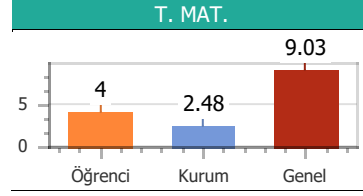

Kurum	Kırıkkhan Nene Hatun Kız Anadolu İmam Hatip Lisesi	İl / İlçe	HATAY / KIRIKKHAN
Soyad/Ad	ZEYNEP METO	T.C./Öğr. No	3418
Brans		Sınıf	12 / 2D

SONUÇ	Türkçe	Sosyal Bilimler				T. MAT.	Fen Bilimleri			DERS TOPLAM		TOPLAM
	Tarih	Coğrafya	Felsefe	Din Kül.	T.MAT	Fizik	Kimya	Biyoloji	Sosyal Bil	Fen Bil	GENEL	
S.Sayı	40	5	5	5	5	40	7	7	6	20	20	120
Doğru	24	4	0	4	2	5	1	0	1	10	2	41
Yanlış	11	1	4	1	2	4	1	0	0	8	1	24
Net	21.25	3.75	-1.00	3.75	1.50	4.00	0.75	0.00	1.00	8.00	1.75	35.00

Cevaplar	1	2	3	4	5	6	7	8	9	10	11	12	13	14	15	16	17	18	19	20	21	22	23	24	25	26	27	28	29	30	31	32	33	34	35	36	37	38	39	40	
Türkçe	D	D	C	C	C	D	E	A	D	C	C	A	C	D	C	A	D	E	D	A	A	E	B	C	D	D	E	B	B	C	B	C	D	E	E	A	D	C	D	C	
Sosyal Bil	A	C	D	B	C	E	B	E	C	D	E	E	C	C	A	D	E	E	E	E																					
T. MAT.	B	E	C	D	D	A	B	C	A	C	B	E	B	D	E	B	C	D	E	D	D	A	D	E	D	D	C	A	A	C	A	C	B	A	B	E	E	E	C		
Fen Bil	A	C	B	C	E	E	C	B	C	E	E	A	C	C	B	C	D	E	C	E																					

Puan Türü	Puan	Sınıf		Kurum		İlçe		İl		T. Genel	
		Drc	Ktln	Drc	Ktln	Drc	Ktln	Drc	Ktln	Drc	Ktln
TYT	212.925	5	15	11	57	11	57	11	57	535	903

Konular	SS	D	Y	B	%
Türkçe					
ZIT ANLAMLI KELİMELE	10	5	1	4	50.00
ANLAM BAKIMINDAN KELİMELE	10	5	5	0	50.00
DEYİM ANLAMLI KELİMELE	20	14	5	1	70.00
Coğrafya					
10. DÜNYA SAVAŞI	1	0	1	0	0.00
6. DÜNYA SAVAŞI	1	0	1	0	0.00
7. DÜNYA SAVAŞI	1	0	1	0	0.00
8. DÜNYA SAVAŞI	1	0	1	0	0.00
9. DÜNYA SAVAŞI	1	0	0	1	0.00
Din Kül. ve Ahi.Bil					
16. DÜNYA SAVAŞI	1	1	0	0	100.0
17. DÜNYA SAVAŞI	1	0	1	0	0.00
18. DÜNYA SAVAŞI	1	0	0	1	0.00
19. DÜNYA SAVAŞI	1	0	1	0	0.00
20. DÜNYA SAVAŞI	1	1	0	0	100.0
Felsefe					
11. DÜNYA SAVAŞI	1	1	0	0	100.0
12. DÜNYA SAVAŞI	1	1	0	0	100.0
13. DÜNYA SAVAŞI	1	0	1	0	0.00

Konular	SS	D	Y	B	%
14. DÜNYA SAVAŞI	1	1	0	0	100.0
15. DÜNYA SAVAŞI	1	1	0	0	100.0
Tarih					
1. DÜNYA SAVAŞI	1	1	0	0	100.0
2. DÜNYA SAVAŞI	1	0	1	0	0.00
3. DÜNYA SAVAŞI	1	1	0	0	100.0
4. DÜNYA SAVAŞI	1	1	0	0	100.0
5. DÜNYA SAVAŞI	1	1	0	0	100.0
Temel Matematik					
ARİTMETİK ORTALAMA	10	1	2	7	10.00
ASAL SAYILAR	10	3	1	6	30.00
BASİT EŞİTSİZLİKLER	20	1	1	18	5.00
Biyoloji					
AYDINLANMA	6	1	0	5	16.67
Fizik					
AYDINLANMA	7	1	1	5	14.29
Kimya					
AYDINLANMA	7	0	0	7	0.00