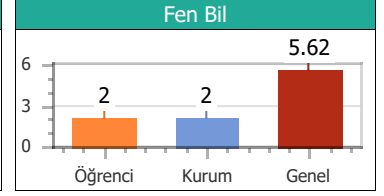

Kurum	Kırıkhan Nene Hatun Kız Anadolu İmam Hatip Lisesi	İl / İlçe	HATAY / KIRIKHAN				
Soyad/Ad	BERNA SOYDAN	T.C./Öğr. No	34048572014	Brans		Sınıf	12 / 2E

SONUÇ	Türkçe	Sosyal Bilimler				T. MAT.	Fen Bilimleri			DERS TOPLAM		TOPLAM
	Tarih	Coğrafya	Felsefe	Din Kül.	T.MAT	Fizik	Kimya	Biyoloji	Sosyal Bil	Fen Bil	GENEL	
S.Sayısı	40	5	5	5	5	40	7	7	6	20	20	120
Doğru	11	2	1	2	1	2	2	1	1	6	4	23
Yanlış	17	2	4	1	3	12	2	4	2	10	8	47
Net	6.75	1.50	0.00	1.75	0.25	-1.00	1.50	0.00	0.50	3.50	2.00	11.25

Cevaplar	1	2	3	4	5	6	7	8	9	10	11	12	13	14	15	16	17	18	19	20	21	22	23	24	25	26	27	28	29	30	31	32	33	34	35	36	37	38	39	40			
Türkçe	C	A	D	E	D	E	D	B	E	D	D	D	B	D	C	D	C	C	C	C	C	E	A	C	D	C	A	D	D	A	A	E	D	C	B	C	E	C	B	E	A		
Sosyal Bil	B	C	A	C	D	C	D	E	B	E	C	A	E	E	C	E	E	D	E	E																							
T. MAT.	D	D	A	B	C	A	C	B	E	B	D	E	B	C	D	E	D	D	D	A	D	E	D	D	C	A	A	B	E	C	B	A	B	E	E	E	C	C	A	C			
Fen Bil	C	E	E	C	A	C	B	E	A	C	C	B	C	E	E	C	E	B	C	D																							

Puan Türü	Puan	Sınıf		Kurum		İlçe		İl		T. Genel	
		Drc	Ktln	Drc	Ktln	Drc	Ktln	Drc	Ktln	Drc	Ktln
TYT	139.450	10	14	46	57	46	57	46	57	836	903

Konular	SS	D	Y	B	%
Türkçe					
ZIT ANLAMLI KELİMELE	10	1	5	4	10.00
ANLAM BAKIMINDAN KELİMELE	10	5	3	2	50.00
DEYİM ANLAMLI KELİMELE	20	5	9	6	25.00
Coğrafya					
10. DÜNYA SAVAŞI	1	0	1	0	0.00
6. DÜNYA SAVAŞI	1	1	0	0	100.0
7. DÜNYA SAVAŞI	1	0	1	0	0.00
8. DÜNYA SAVAŞI	1	0	1	0	0.00
9. DÜNYA SAVAŞI	1	0	1	0	0.00
Din Kül. ve Ahi.Bil					
16. DÜNYA SAVAŞI	1	0	1	0	0.00
17. DÜNYA SAVAŞI	1	0	1	0	0.00
18. DÜNYA SAVAŞI	1	0	0	1	0.00
19. DÜNYA SAVAŞI	1	0	1	0	0.00
20. DÜNYA SAVAŞI	1	1	0	0	100.0
Felsefe					
11. DÜNYA SAVAŞI	1	0	0	1	0.00
12. DÜNYA SAVAŞI	1	0	1	0	0.00
13. DÜNYA SAVAŞI	1	0	0	1	0.00

Konular	SS	D	Y	B	%
14. DÜNYA SAVAŞI	1	1	0	0	100.0
15. DÜNYA SAVAŞI	1	1	0	0	100.0
Tarih					
1. DÜNYA SAVAŞI	1	1	0	0	100.0
2. DÜNYA SAVAŞI	1	0	1	0	0.00
3. DÜNYA SAVAŞI	1	1	0	0	100.0
4. DÜNYA SAVAŞI	1	0	1	0	0.00
5. DÜNYA SAVAŞI	1	0	0	1	0.00
Temel Matematik					
ARİTMETİK ORTALAMA	10	0	2	8	0.00
ASAL SAYILAR	10	2	2	6	20.00
BASİT EŞİTSİZLİKLER	20	0	8	12	0.00
Biyoloji					
AYDINLANMA	6	1	2	3	16.67
Fizik					
AYDINLANMA	7	2	2	3	28.57
Kimya					
AYDINLANMA	7	1	4	2	14.29