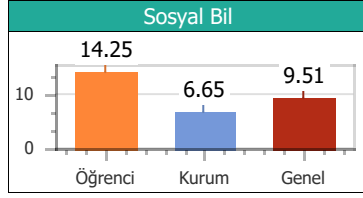

Kurum	Kırıkkhan Nene Hatun Kız Anadolu İmam Hatip Lisesi	İl / İlçe	HATAY / KIRIKKHAN		
Soyad/Ad	HALİME SAKİ	T.C./Öğr. No	3400	Brans	
				Sınıf	12 / 2D

SONUÇ	Türkçe	Sosyal Bilimler				T. MAT.	Fen Bilimleri			DERS TOPLAM		TOPLAM
	Tarih	Coğrafya	Felsefe	Din Kül.	T.MAT	Fizik	Kimya	Biyoloji	Sosyal Bil	Fen Bil	GENEL	
S.Sayısı	40	5	5	5	5	40	7	7	6	20	20	120
Doğru	26	3	3	5	4	4	2	0	0	15	2	47
Yanlış	6	2	1	0	0	2	0	1	1	3	2	13
Net	24.50	2.50	2.75	5.00	4.00	3.50	2.00	-0.25	-0.25	14.25	1.50	43.75

Cevaplar	1	2	3	4	5	6	7	8	9	10	11	12	13	14	15	16	17	18	19	20	21	22	23	24	25	26	27	28	29	30	31	32	33	34	35	36	37	38	39	40		
Türkçe	C	A	D	E	D	E	D	B	E	D	D	D	B	D	C	D	C	C	C	C	C	C	A	C	D	C	A	D	D	A	A	E	D	C	B	C	E	C	B	E	A	
Sosyal Bil	B	C	A	C	D	C	D	E	B	E	C	A	E	E	C	E	E	D	E	E	E	C	C	A	C	D	C	A	D	D	A	A	d	D	a	B	C	E	C	B	E	A
T. MAT.	D	D	A	B	C	A	C	B	E	B	D	E	B	C	D	E	D	D	D	A	D	E	D	D	C	A	A	B	E	C	B	A	B	E	E	E	C	C	A	C		
Fen Bil	C	E	E	C	A	C	B	E	E	A	C	C	B	C	E	E	C	E	B	C	D																					

Puan Türü	Puan	Sınıf		Kurum		İlçe		İl		T. Genel	
		Drc	Ktln	Drc	Ktln	Drc	Ktln	Drc	Ktln	Drc	Ktln
TYT	240.075	4	15	7	57	7	57	7	57	416	903

Konular	SS	D	Y	B	%
Türkçe					
ZIT ANLAMLI KELİMELE	10	6	1	3	60.00
ANLAM BAKIMINDAN KELİMELE	10	6	3	1	60.00
DEYİM ANLAMLI KELİMELE	20	14	2	4	70.00
Coğrafya					
10. DÜNYA SAVAŞI	1	1	0	0	100.0
6. DÜNYA SAVAŞI	1	1	0	0	100.0
7. DÜNYA SAVAŞI	1	0	1	0	0.00
8. DÜNYA SAVAŞI	1	0	0	1	0.00
9. DÜNYA SAVAŞI	1	1	0	0	100.0
Din Kül. ve Ahl.Bil					
16. DÜNYA SAVAŞI	1	1	0	0	100.0
17. DÜNYA SAVAŞI	1	1	0	0	100.0
18. DÜNYA SAVAŞI	1	0	0	1	0.00
19. DÜNYA SAVAŞI	1	1	0	0	100.0
20. DÜNYA SAVAŞI	1	1	0	0	100.0
Felsefe					
11. DÜNYA SAVAŞI	1	1	0	0	100.0
12. DÜNYA SAVAŞI	1	1	0	0	100.0
13. DÜNYA SAVAŞI	1	1	0	0	100.0

Konular	SS	D	Y	B	%
14. DÜNYA SAVAŞI	1	1	0	0	100.0
15. DÜNYA SAVAŞI	1	1	0	0	100.0
Tarih					
1. DÜNYA SAVAŞI	1	1	0	0	100.0
2. DÜNYA SAVAŞI	1	1	0	0	100.0
3. DÜNYA SAVAŞI	1	1	0	0	100.0
4. DÜNYA SAVAŞI	1	0	1	0	0.00
5. DÜNYA SAVAŞI	1	0	1	0	0.00
Temel Matematik					
ARİTMETİK ORTALAMA	10	1	2	7	10.00
ASAL SAYILAR	10	2	0	8	20.00
BASİT EŞİTSİZLİKLER	20	1	0	19	5.00
Biyoloji					
AYDINLANMA	6	0	1	5	0.00
Fizik					
AYDINLANMA	7	2	0	5	28.57
Kimya					
AYDINLANMA	7	0	1	6	0.00