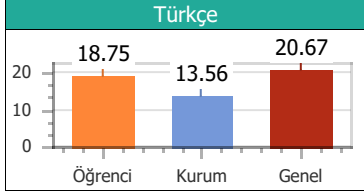

Kurum	Kırıkkhan Nene Hatun Kız Anadolu İmam Hatip Lisesi	İl / İlçe	HATAY / KIRIKKHAN
Soyad/Ad	AYŞE GÜL YÜCEUR	T.C./Öğr. No	31147668792
Brans		Sınıf	12 / 2E

SONUÇ	Türkçe	Sosyal Bilimler				T. MAT.	Fen Bilimleri			DERS TOPLAM		TOPLAM
	Sayı	Tarih	Coğrafya	Felsefe	Din Kül.	T.MAT	Fizik	Kimya	Biyoloji	Sosyal Bil	Fen Bil	GENEL
S.Sayı	40	5	5	5	5	40	7	7	6	20	20	120
Doğru	22	4	3	2	4	1	2	1	1	13	4	40
Yanlış	13	1	0	2	0	1	1	0	0	3	1	18
Net	18.75	3.75	3.00	1.50	4.00	0.75	1.75	1.00	1.00	12.25	3.75	35.50

Cevaplar	1	2	3	4	5	6	7	8	9	10	11	12	13	14	15	16	17	18	19	20	21	22	23	24	25	26	27	28	29	30	31	32	33	34	35	36	37	38	39	40			
Türkçe	D	D	C	C	C	D	E	A	D	C	C	A	C	D	C	A	D	E	D	A	A	E	B	C	D	D	E	B	B	C	B	C	C	D	E	E	A	D	C	D	C		
A	D		e	d	a		E	A		C	C	b	C	D	C	A	D	a	D	A	b	E	e	C																			
Sosyal Bil	A	C	D	B	C	E	B	E	C	D	E	E	C	C	A	A	D	E	E	E																							
A	A	d	D	B	C	E	B			D	a	E			a	A	D	E	E	E																							
T. MAT.	B	E	C	D	D	A	B	C	A	C	B	E	B	D	E	B	C	D	E	D	D	D	A	D	E	D	D	C	A	A	C	A	C	B	A	B	E	E	E	C			
A																																											
Fen Bil	A	C	B	C	E	E	C	B	C	E	E	A	C	C	B	C	D	E	C	E																							
A	c		B				C	B																																			

Puan Türü	Puan	Sınıf		Kurum		İlçe		İl		T. Genel	
		Drc	Ktln	Drc	Ktln	Drc	Ktln	Drc	Ktln	Drc	Ktln
TYT	213.725	1	14	10	57	10	57	10	57	532	903

Konular	SS	D	Y	B	%
Türkçe					
ZIT ANLAMLI KELİMELER	10	5	4	1	50.00
ANLAM BAKIMINDAN KELİMELER	10	4	3	3	40.00
DEYİM ANLAMLI KELİMELER	20	13	6	1	65.00
Coğrafya					
10. DÜNYA SAVAŞI	1	1	0	0	100.0
6. DÜNYA SAVAŞI	1	1	0	0	100.0
7. DÜNYA SAVAŞI	1	1	0	0	100.0
8. DÜNYA SAVAŞI	1	0	0	1	0.00
9. DÜNYA SAVAŞI	1	0	0	1	0.00
Din Kül. ve Ahi.Bil					
16. DÜNYA SAVAŞI	1	1	0	0	100.0
17. DÜNYA SAVAŞI	1	1	0	0	100.0
18. DÜNYA SAVAŞI	1	0	0	1	0.00
19. DÜNYA SAVAŞI	1	1	0	0	100.0
20. DÜNYA SAVAŞI	1	1	0	0	100.0
Felsefe					
11. DÜNYA SAVAŞI	1	0	1	0	0.00
12. DÜNYA SAVAŞI	1	1	0	0	100.0
13. DÜNYA SAVAŞI	1	0	0	1	0.00

Konular	SS	D	Y	B	%
14. DÜNYA SAVAŞI	1	0	1	0	0.00
15. DÜNYA SAVAŞI	1	1	0	0	100.0
Tarih					
1. DÜNYA SAVAŞI	1	1	0	0	100.0
2. DÜNYA SAVAŞI	1	0	1	0	0.00
3. DÜNYA SAVAŞI	1	1	0	0	100.0
4. DÜNYA SAVAŞI	1	1	0	0	100.0
5. DÜNYA SAVAŞI	1	1	0	0	100.0
Temel Matematik					
ARİTMETİK ORTALAMA	10	0	0	10	0.00
ASAL SAYILAR	10	1	1	8	10.00
BASİT EŞİTSİZLİKLER	20	0	0	20	0.00
Biyoloji					
AYDINLANMA	6	1	0	5	16.67
Fizik					
AYDINLANMA	7	2	1	4	28.57
Kimya					
AYDINLANMA	7	1	0	6	14.29