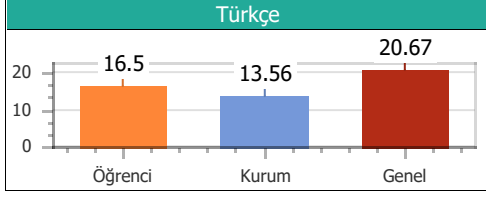

Kurum	Kırıkkhan Nene Hatun Kız Anadolu İmam Hatip Lisesi	İl / İlçe	HATAY / KIRIKKHAN	
Soyad/Ad	BÜŞRA NUR	T.C./Öğr. No	3417	Brans
				Sınıf 12 / 2D

SONUÇ	Türkçe	Sosyal Bilimler				T. MAT.	Fen Bilimleri			DERS TOPLAM		TOPLAM
	S.Sayı	Tarih	Coğrafya	Felsefe	Din Kül.	T.MAT	Fizik	Kimya	Biyoloji	Sosyal Bil	Fen Bil	GENEL
S.Sayı	40	5	5	5	5	40	7	7	6	20	20	120
Doğru	18	1	2	0	3	1	0	0	0	6	0	25
Yanlış	6	2	1	0	0	1	0	0	0	3	0	10
Net	16.50	0.50	1.75	0.00	3.00	0.75	0.00	0.00	0.00	5.25	0.00	22.50

Cevaplar	1	2	3	4	5	6	7	8	9	10	11	12	13	14	15	16	17	18	19	20	21	22	23	24	25	26	27	28	29	30	31	32	33	34	35	36	37	38	39	40	
Türkçe	C	A	D	E	D	E	D	B	E	D	D	D	B	D	C	D	C	C	C	C	C	A	C	D	C	A	D	D	A	A	E	D	C	B	C	E	C	B	E	A	
Sosyal Bil	B	C	A	C	D	C	D	E	B	E	C	A	E	E	C	E	E	D	E	E																					
T. MAT.	D	D	A	B	C	A	C	B	E	B	D	E	B	C	D	E	D	D	A	D	E	D	D	C	A	A	B	E	C	B	A	B	E	E	E	C	C	A	C		

Puan Türü	Puan	Sınıf		Kurum		İlçe		İl		T. Genel	
		Drc	Ktln	Drc	Ktln	Drc	Ktln	Drc	Ktln	Drc	Ktln
TYT	171.700	13	15	32	57	32	57	32	57	738	903

Konular	SS	D	Y	B	%
Türkçe					
ZIT ANLAMLI KELİMELER	10	3	3	4	30.00
ANLAM BAKIMINDAN KELİMELER	10	4	2	4	40.00
DEYİM ANLAMLI KELİMELER	20	11	1	8	55.00
Coğrafya					
10. DÜNYA SAVAŞI	1	1	0	0	100.0
6. DÜNYA SAVAŞI	1	0	0	1	0.00
7. DÜNYA SAVAŞI	1	0	0	1	0.00
8. DÜNYA SAVAŞI	1	0	1	0	0.00
9. DÜNYA SAVAŞI	1	1	0	0	100.0
Din Kül. ve Ahl.Bil					
16. DÜNYA SAVAŞI	1	1	0	0	100.0
17. DÜNYA SAVAŞI	1	0	0	1	0.00
18. DÜNYA SAVAŞI	1	0	0	1	0.00
19. DÜNYA SAVAŞI	1	1	0	0	100.0
20. DÜNYA SAVAŞI	1	1	0	0	100.0
Felsefe					

Konular	SS	D	Y	B	%
11. DÜNYA SAVAŞI	1	0	0	1	0.00
12. DÜNYA SAVAŞI	1	0	0	1	0.00
13. DÜNYA SAVAŞI	1	0	0	1	0.00
14. DÜNYA SAVAŞI	1	0	0	1	0.00
15. DÜNYA SAVAŞI	1	0	0	1	0.00
Tarih					
1. DÜNYA SAVAŞI	1	1	0	0	100.0
2. DÜNYA SAVAŞI	1	0	1	0	0.00
3. DÜNYA SAVAŞI	1	0	0	1	0.00
4. DÜNYA SAVAŞI	1	0	1	0	0.00
5. DÜNYA SAVAŞI	1	0	0	1	0.00
Temel Matematik					
ARİTMETİK ORTALAMA	10	0	0	10	0.00
ASAL SAYILAR	10	1	1	8	10.00
BASİT EŞİTSİZLİKLER	20	0	0	20	0.00