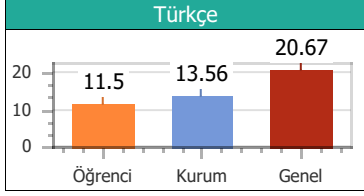

Kurum	Kırıkhan Nene Hatun Kız Anadolu İmam Hatip Lisesi	İl / İlçe	HATAY / KIRIKHAN	
Soyad/Ad	SÜMEYYE TUĞÇE OCAK	T.C./Öğr. No	3000	Brans
				Sınıf 12 / 2E

SONUÇ	Türkçe	Sosyal Bilimler				T. MAT.	Fen Bilimleri			DERS TOPLAM		TOPLAM
	Tarih	Coğrafya	Felsefe	Din Kül.	T.MAT	Fizik	Kimya	Biyoloji	Sosyal Bil	Fen Bil	GENEL	
S.Sayı	40	5	5	5	5	40	7	7	6	20	20	120
Doğru	17	1	1	1	2	0	2	1	2	5	5	27
Yanlış	22	4	4	3	3	6	5	4	4	14	13	55
Net	11.50	0.00	0.00	0.25	1.25	-1.50	0.75	0.00	1.00	1.50	1.75	13.25

Cevaplar	1	2	3	4	5	6	7	8	9	10	11	12	13	14	15	16	17	18	19	20	21	22	23	24	25	26	27	28	29	30	31	32	33	34	35	36	37	38	39	40	
Türkçe	D	D	C	C	C	D	E	A	D	C	C	A	C	D	C	A	D	E	D	A	A	E	B	C	D	D	E	B	B	C	B	C	D	E	E	A	D	C	D	C	
A	D	D	e	C	C	a	E	c	c	d	b	A	d	D	d	A	e	a	D	A	d	B	C	a	e	a	B	c	C	C	a	a	d	E	A	a	a	D	d		
Sosyal Bil	A	C	D	B	C	E	B	E	C	D	E	E	C	C	A	D	E	E	E	E																					
A	A	b	a	d	b	d	e	b	e	D	E	d	a	b	b	E	c	c	E																						
T. MAT.	B	E	C	D	D	A	B	C	A	C	B	E	B	D	E	B	C	D	E	D	D	D	A	D	E	D	D	C	A	A	C	A	C	B	A	B	E	E	E	C	
A																																									
Fen Bil	A	C	B	C	E	E	C	B	C	E	E	A	C	C	B	C	D	E	C	E																					
A	c	e	e	C	a	c	C	d	e	E	E	d	b	a	e	D	c	e	E																						

Puan Türü	Puan	Sınıf		Kurum		İlçe		İl		T. Genel	
		Drc	Ktln	Drc	Ktln	Drc	Ktln	Drc	Ktln	Drc	Ktln
TYT	147.575	7	14	41	57	41	57	41	57	816	903

Konular	SS	D	Y	B	%
Türkçe					
ZIT ANLAMLI KELİMELE	10	3	7	0	30.00
ANLAM BAKIMINDAN KELİMELE	10	5	5	0	50.00
DEYİM ANLAMLI KELİMELE	20	9	10	1	45.00
Coğrafya					
10. DÜNYA SAVAŞI	1	1	0	0	100.0
6. DÜNYA SAVAŞI	1	0	1	0	0.00
7. DÜNYA SAVAŞI	1	0	1	0	0.00
8. DÜNYA SAVAŞI	1	0	1	0	0.00
9. DÜNYA SAVAŞI	1	0	1	0	0.00
Din Kül. ve Ahi.Bil					
16. DÜNYA SAVAŞI	1	0	1	0	0.00
17. DÜNYA SAVAŞI	1	1	0	0	100.0
18. DÜNYA SAVAŞI	1	0	1	0	0.00
19. DÜNYA SAVAŞI	1	0	1	0	0.00
20. DÜNYA SAVAŞI	1	1	0	0	100.0
Felsefe					
11. DÜNYA SAVAŞI	1	0	0	1	0.00
12. DÜNYA SAVAŞI	1	1	0	0	100.0
13. DÜNYA SAVAŞI	1	0	1	0	0.00

Konular	SS	D	Y	B	%
14. DÜNYA SAVAŞI	1	0	1	0	0.00
15. DÜNYA SAVAŞI	1	0	1	0	0.00
Tarih					
1. DÜNYA SAVAŞI	1	1	0	0	100.0
2. DÜNYA SAVAŞI	1	0	1	0	0.00
3. DÜNYA SAVAŞI	1	0	1	0	0.00
4. DÜNYA SAVAŞI	1	0	1	0	0.00
5. DÜNYA SAVAŞI	1	0	1	0	0.00
Temel Matematik					
ARİTMETİK ORTALAMA	10	0	0	10	0.00
ASAL SAYILAR	10	0	3	7	0.00
BASİT EŞİTSİZLİKLER	20	0	3	17	0.00
Biyoloji					
AYDINLANMA	6	2	4	0	33.33
Fizik					
AYDINLANMA	7	2	5	0	28.57
Kimya					
AYDINLANMA	7	1	4	2	14.29