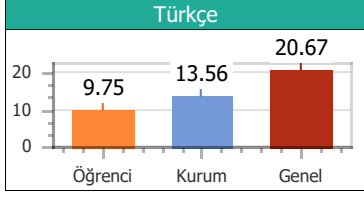

Kurum	Kırıkhan Nene Hatun Kız Anadolu İmam Hatip Lisesi	İl / İlçe	HATAY / KIRIKHAN	
Soyad/Ad	NAGİHAN AÇIK	T.C./Öğr. No	29860711666	Brans
			Sınıf	12 / 2E

SONUÇ	Türkçe	Sosyal Bilimler				T. MAT.	Fen Bilimleri			DERS TOPLAM		TOPLAM
	Tarih	Coğrafya	Felsefe	Din Kül.	T.MAT	Fizik	Kimya	Biyoloji	Sosyal Bil	Fen Bil	GENEL	
S.Sayısı	40	5	5	5	5	40	7	7	6	20	20	120
Doğru	15	3	0	1	2	1	0	1	0	6	1	23
Yanlış	21	1	4	3	2	0	1	1	1	10	3	34
Net	9.75	2.75	-1.00	0.25	1.50	1.00	-0.25	0.75	-0.25	3.50	0.25	14.50

Cevaplar	1	2	3	4	5	6	7	8	9	10	11	12	13	14	15	16	17	18	19	20	21	22	23	24	25	26	27	28	29	30	31	32	33	34	35	36	37	38	39	40	
Türkçe	C	A	D	E	D	E	D	B	E	D	D	D	B	D	C	D	C	C	C	C	C	A	C	D	C	A	D	D	A	A	E	D	C	B	C	E	C	B	E	A	
B	C	c	a	E	D			B	d	c	e	a		C	D	C	d	b	d	C	b	a	b	C	d	c	A	b	d	a	a	d	C	E	C	B	E	e			
Sosyal Bil	B	C	A	C	D	C	D	E	B	E	C	A	E	E	C	E	E	D	E	E																					
B	a	A	C	D		b	b	c	d	a	A		d	d	a	E	D	a																							
T. MAT.	D	D	A	B	C	A	C	B	E	B	D	E	B	C	D	E	D	D	D	A	D	E	D	D	C	A	A	B	E	C	B	A	B	E	E	E	C	C	A	C	
B									B																																
Fen Bil	C	E	E	C	A	C	B	E	A	C	C	B	C	E	E	C	E	B	C	D																					
B							e	A				d							b																						

Puan Türü	Puan	Sınıf		Kurum		İlçe		İl		T. Genel	
		Drc	Ktln	Drc	Ktln	Drc	Ktln	Drc	Ktln	Drc	Ktln
TYT	146.425	8	14	42	57	42	57	42	57	818	903

Konular	SS	D	Y	B	%
Türkçe					
ZIT ANLAMLI KELİMELER	10	5	4	1	50.00
ANLAM BAKIMINDAN KELİMELER	10	3	7	0	30.00
DEYİM ANLAMLI KELİMELER	20	7	10	3	35.00
Coğrafya					
10. DÜNYA SAVAŞI	1	0	1	0	0.00
6. DÜNYA SAVAŞI	1	0	1	0	0.00
7. DÜNYA SAVAŞI	1	0	1	0	0.00
8. DÜNYA SAVAŞI	1	0	1	0	0.00
9. DÜNYA SAVAŞI	1	0	0	1	0.00
Din Kül. ve Ahl.Bil					
16. DÜNYA SAVAŞI	1	1	0	0	100.0
17. DÜNYA SAVAŞI	1	0	1	0	0.00
18. DÜNYA SAVAŞI	1	0	0	1	0.00
19. DÜNYA SAVAŞI	1	0	1	0	0.00
20. DÜNYA SAVAŞI	1	1	0	0	100.0
Felsefe					
11. DÜNYA SAVAŞI	1	0	0	1	0.00
12. DÜNYA SAVAŞI	1	0	1	0	0.00
13. DÜNYA SAVAŞI	1	0	1	0	0.00

Konular	SS	D	Y	B	%
14. DÜNYA SAVAŞI	1	0	1	0	0.00
15. DÜNYA SAVAŞI	1	1	0	0	100.0
Tarih					
1. DÜNYA SAVAŞI	1	1	0	0	100.0
2. DÜNYA SAVAŞI	1	1	0	0	100.0
3. DÜNYA SAVAŞI	1	1	0	0	100.0
4. DÜNYA SAVAŞI	1	0	1	0	0.00
5. DÜNYA SAVAŞI	1	0	0	1	0.00
Temel Matematik					
ARİTMETİK ORTALAMA	10	0	0	10	0.00
ASAL SAYILAR	10	1	0	9	10.00
BASİT EŞİTSİZLİKLER	20	0	0	20	0.00
Biyoloji					
AYDINLANMA	6	0	1	5	0.00
Fizik					
AYDINLANMA	7	0	1	6	0.00
Kimya					
AYDINLANMA	7	1	1	5	14.29