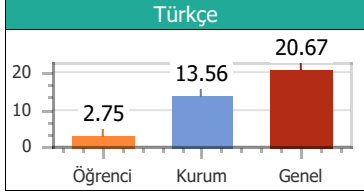

Kurum	Kırıkkhan Nene Hatun Kız Anadolu İmam Hatip Lisesi	İl / İlçe	HATAY / KIRIKKHAN	
Soyad/Ad	EDA ÇATAL	T.C./Öğr. No	3480	Brans
				Sınıf 12 / 2F

SONUÇ	Türkçe	Sosyal Bilimler				T. MAT.	Fen Bilimleri			DERS TOPLAM		TOPLAM
	Tarih	Coğrafya	Felsefe	Din Kül.	T.MAT	Fizik	Kimya	Biyoloji	Sosyal Bil	Fen Bil	GENEL	
S.Sayısı	40	5	5	5	5	40	7	7	6	20	20	120
Doğru	9	0	1	1	2	3	0	1	1	4	2	18
Yanlış	25	5	4	4	3	3	1	3	0	16	4	48
Net	2.75	-1.25	0.00	0.00	1.25	2.25	-0.25	0.25	1.00	0.00	1.00	6.00

Cevaplar	1	2	3	4	5	6	7	8	9	10	11	12	13	14	15	16	17	18	19	20	21	22	23	24	25	26	27	28	29	30	31	32	33	34	35	36	37	38	39	40	
Türkçe	D	D	C	C	C	D	E	A	D	C	C	A	C	D	C	A	D	E	D	A	A	E	B	C	D	D	E	B	B	C	B	C	D	E	E	A	D	C	D	C	
Sosyal Bil	A	D	C	C	C	b			a	C	e	a	a	d	a	b	e	A	c	d	e																				
T. MAT.	B	E	C	D	D	A	B	C	A	C	B	E	B	D	E	B	C	D	E	D	D	A	D	E	D	D	C	A	A	C	A	C	B	A	B	E	E	E	C		
Fen Bil	A	C	B	C	E	E	C	B	C	E	E	A	C	C	B	C	D	E	C	E																					

Puan Türü	Puan	Sınıf		Kurum		İlçe		İl		T. Genel	
		Drc	Ktln	Drc	Ktln	Drc	Ktln	Drc	Ktln	Drc	Ktln
TYT	120.175	16	18	52	57	52	57	52	57	866	903

Konular	SS	D	Y	B	%
Türkçe					
ZIT ANLAMLI KELİMELE	10	2	7	1	20.00
ANLAM BAKIMINDAN KELİMELE	10	4	3	3	40.00
DEYİM ANLAMLI KELİMELE	20	3	15	2	15.00
Coğrafya					
10. DÜNYA SAVAŞI	1	0	1	0	0.00
6. DÜNYA SAVAŞI	1	0	1	0	0.00
7. DÜNYA SAVAŞI	1	1	0	0	100.0
8. DÜNYA SAVAŞI	1	0	1	0	0.00
9. DÜNYA SAVAŞI	1	0	1	0	0.00
Din Kül. ve Ahi.Bil					
16. DÜNYA SAVAŞI	1	0	1	0	0.00
17. DÜNYA SAVAŞI	1	1	0	0	100.0
18. DÜNYA SAVAŞI	1	0	1	0	0.00
19. DÜNYA SAVAŞI	1	0	1	0	0.00
20. DÜNYA SAVAŞI	1	1	0	0	100.0
Felsefe					
11. DÜNYA SAVAŞI	1	0	1	0	0.00
12. DÜNYA SAVAŞI	1	0	1	0	0.00
13. DÜNYA SAVAŞI	1	0	1	0	0.00

Konular	SS	D	Y	B	%
14. DÜNYA SAVAŞI	1	0	1	0	0.00
15. DÜNYA SAVAŞI	1	1	0	0	100.0
Tarih					
1. DÜNYA SAVAŞI	1	0	1	0	0.00
2. DÜNYA SAVAŞI	1	0	1	0	0.00
3. DÜNYA SAVAŞI	1	0	1	0	0.00
4. DÜNYA SAVAŞI	1	0	1	0	0.00
5. DÜNYA SAVAŞI	1	0	1	0	0.00
Temel Matematik					
ARİTMETİK ORTALAMA	10	0	0	10	0.00
ASAL SAYILAR	10	2	1	7	20.00
BASİT EŞİTSİZLİKLER	20	1	2	17	5.00
Biyoloji					
AYDINLANMA	6	1	0	5	16.67
Fizik					
AYDINLANMA	7	0	1	6	0.00
Kimya					
AYDINLANMA	7	1	3	3	14.29