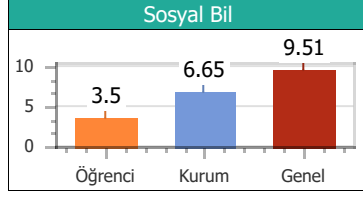

Kurum	Kırıkhan Nene Hatun Kız Anadolu İmam Hatip Lisesi	İl / İlçe	HATAY / KIRIKHAN	
Soyad/Ad	NAGİHAN AÇIK	T.C./Öğr. No	29860711666	Brans
			Sınıf	12 / 2E

SONUÇ	Türkçe	Sosyal Bilimler				T. MAT.	Fen Bilimleri			DERS TOPLAM		TOPLAM
	Tarih	Coğrafya	Felsefe	Din Kül.	T.MAT	Fizik	Kimya	Biyoloji	Sosyal Bil	Fen Bil	GENEL	
S.Sayısı	40	5	5	5	5	40	7	7	6	20	20	120
Doğru	15	3	0	1	2	1	0	1	0	6	1	23
Yanlış	21	1	4	3	2	0	1	1	1	10	3	34
Net	9.75	2.75	-1.00	0.25	1.50	1.00	-0.25	0.75	-0.25	3.50	0.25	14.50

Cevaplar	1	2	3	4	5	6	7	8	9	10	11	12	13	14	15	16	17	18	19	20	21	22	23	24	25	26	27	28	29	30	31	32	33	34	35	36	37	38	39	40	
Türkçe	C	A	D	E	D	E	D	B	E	D	D	D	B	D	C	D	C	C	C	C	C	A	C	D	C	A	D	D	A	A	E	D	C	B	C	E	C	B	E	A	
B	C	c	a	E	D			B	d	c	e	a		C	D	C	d	b	d	C	b	a	b	C	d	c	A	b	d	a	a	d	C	E	C	B	E	e			
Sosyal Bil	B	C	A	C	D	C	D	E	B	E	C	A	E	E	C	E	E	D	E	E																					
B	a	A	C	D		b	b	c	d	a	A		d	d	a	E	D	a																							
T. MAT.	D	D	A	B	C	A	C	B	E	B	D	E	B	C	D	E	D	D	D	A	D	E	D	D	C	A	A	B	E	C	B	A	B	E	E	E	C	C	A	C	
B									B																																
Fen Bil	C	E	E	C	A	C	B	E	A	C	C	B	C	E	E	C	E	B	C	D																					
B							e	A				d							b																						

Puan Türü	Puan	Sınıf		Kurum		İlçe		İl		T. Genel	
		Drc	Ktln	Drc	Ktln	Drc	Ktln	Drc	Ktln	Drc	Ktln
TYT	146.425	8	14	42	57	42	57	42	57	818	903

Konular	SS	D	Y	B	%
Türkçe					
ZIT ANLAMLI KELİMELER	10	5	4	1	50.00
ANLAM BAKIMINDAN KELİMELER	10	3	7	0	30.00
DEYİM ANLAMLI KELİMELER	20	7	10	3	35.00
Coğrafya					
10. DÜNYA SAVAŞI	1	0	1	0	0.00
6. DÜNYA SAVAŞI	1	0	1	0	0.00
7. DÜNYA SAVAŞI	1	0	1	0	0.00
8. DÜNYA SAVAŞI	1	0	1	0	0.00
9. DÜNYA SAVAŞI	1	0	0	1	0.00
Din Kül. ve Ahl.Bil					
16. DÜNYA SAVAŞI	1	1	0	0	100.0
17. DÜNYA SAVAŞI	1	0	1	0	0.00
18. DÜNYA SAVAŞI	1	0	0	1	0.00
19. DÜNYA SAVAŞI	1	0	1	0	0.00
20. DÜNYA SAVAŞI	1	1	0	0	100.0
Felsefe					
11. DÜNYA SAVAŞI	1	0	0	1	0.00
12. DÜNYA SAVAŞI	1	0	1	0	0.00
13. DÜNYA SAVAŞI	1	0	1	0	0.00

Konular	SS	D	Y	B	%
14. DÜNYA SAVAŞI	1	0	1	0	0.00
15. DÜNYA SAVAŞI	1	1	0	0	100.0
Tarih					
1. DÜNYA SAVAŞI	1	1	0	0	100.0
2. DÜNYA SAVAŞI	1	1	0	0	100.0
3. DÜNYA SAVAŞI	1	1	0	0	100.0
4. DÜNYA SAVAŞI	1	0	1	0	0.00
5. DÜNYA SAVAŞI	1	0	0	1	0.00
Temel Matematik					
ARİTMETİK ORTALAMA	10	0	0	10	0.00
ASAL SAYILAR	10	1	0	9	10.00
BASİT EŞİTSİZLİKLER	20	0	0	20	0.00
Biyoloji					
AYDINLANMA	6	0	1	5	0.00
Fizik					
AYDINLANMA	7	0	1	6	0.00
Kimya					
AYDINLANMA	7	1	1	5	14.29