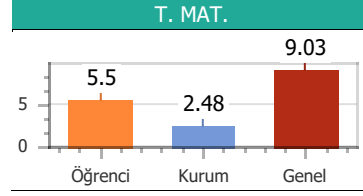

Kurum	Kırıkkhan Nene Hatun Kız Anadolu İmam Hatip Lisesi	İl / İlçe	HATAY / KIRIKKHAN
Soyad/Ad	AĞCA AYBÜKE	T.C./Öğr. No	3298
Brans		Sınıf	12 / 2D

SONUÇ	Türkçe	Sosyal Bilimler				T. MAT.	Fen Bilimleri			DERS TOPLAM		TOPLAM
	Tarih	Coğrafya	Felsefe	Din Kül.	T.MAT	Fizik	Kimya	Biyoloji	Sosyal Bil	Fen Bil	GENEL	
S.Sayısı	40	5	5	5	5	40	7	7	6	20	20	120
Doğru	27	3	3	4	4	6	1	0	0	14	1	48
Yanlış	8	2	1	1	0	2	1	1	1	4	3	17
Net	25.00	2.50	2.75	3.75	4.00	5.50	0.75	-0.25	-0.25	13.00	0.25	43.75

Cevaplar	1	2	3	4	5	6	7	8	9	10	11	12	13	14	15	16	17	18	19	20	21	22	23	24	25	26	27	28	29	30	31	32	33	34	35	36	37	38	39	40
Türkçe	D	D	C	C	C	D	E	A	D	C	C	A	C	D	C	A	D	E	D	A	A	E	B	C	D	D	E	B	B	C	B	C	D	E	E	A	D	C	D	C
A	D	D	e	d	a	D	E	A	D	C	C	A	C	D	C	A	D	a	D	A	c	d	B	C	D	D	E	B	B	C	B	C	D	E	E	A	D	C	D	b
Sosyal Bil	A	C	D	B	C	E	B	E	C	D	E	E	C	C	A	D	E	E	E	E	E	E	E	E	E	E	E	E	E	E	E	E	E	E	E	E	E	E	E	E
A	A	C	D	d	e	E	a	E	C	D	E	E	C	b	A	D	E	E	E	E	E	E	E	E	E	E	E	E	E	E	E	E	E	E	E	E	E	E	E	E
T. MAT.	B	E	C	D	D	A	B	C	A	C	B	E	B	D	E	B	C	D	E	D	D	D	A	D	E	D	D	C	A	A	C	A	C	B	A	B	E	E	E	C
A	B	c	a	a	E	E	C	B	C	E	B	E	B	C	C	B	C	D	E	D	D	A	D	E	D	D	C	A	A	C	A	C	B	A	B	E	E	E	C	
Fen Bil	A	C	B	C	E	E	C	B	C	E	E	A	C	C	B	C	D	E	C	E	C	E	E	E	E	E	E	E	E	E	E	E	E	E	E	E	E	E	E	E
A	c	B	C	E	E	C	B	C	E	E	A	C	C	B	C	D	E	C	E	C	E	E	E	E	E	E	E	E	E	E	E	E	E	E	E	E	E	E	E	E

Puan Türü	Puan	Sınıf		Kurum		İlçe		İl		T. Genel	
		Drc	Ktln	Drc	Ktln	Drc	Ktln	Drc	Ktln	Drc	Ktln
TYT	240.425	3	15	6	57	6	57	6	57	414	903

Konular	SS	D	Y	B	%
Türkçe					
ZIT ANLAMLI KELİMELE	10	6	1	3	60.00
ANLAM BAKIMINDAN KELİMELE	10	5	3	2	50.00
DEYİM ANLAMLI KELİMELE	20	16	4	0	80.00
Coğrafya					
10. DÜNYA SAVAŞI	1	1	0	0	100.0
6. DÜNYA SAVAŞI	1	1	0	0	100.0
7. DÜNYA SAVAŞI	1	0	1	0	0.00
8. DÜNYA SAVAŞI	1	0	0	1	0.00
9. DÜNYA SAVAŞI	1	1	0	0	100.0
Din Kül. ve Ahi.Bil					
16. DÜNYA SAVAŞI	1	1	0	0	100.0
17. DÜNYA SAVAŞI	1	1	0	0	100.0
18. DÜNYA SAVAŞI	1	0	0	1	0.00
19. DÜNYA SAVAŞI	1	1	0	0	100.0
20. DÜNYA SAVAŞI	1	1	0	0	100.0
Felsefe					
11. DÜNYA SAVAŞI	1	1	0	0	100.0
12. DÜNYA SAVAŞI	1	1	0	0	100.0
13. DÜNYA SAVAŞI	1	1	0	0	100.0

Konular	SS	D	Y	B	%
14. DÜNYA SAVAŞI	1	0	1	0	0.00
15. DÜNYA SAVAŞI	1	1	0	0	100.0
Tarih					
1. DÜNYA SAVAŞI	1	1	0	0	100.0
2. DÜNYA SAVAŞI	1	1	0	0	100.0
3. DÜNYA SAVAŞI	1	1	0	0	100.0
4. DÜNYA SAVAŞI	1	0	1	0	0.00
5. DÜNYA SAVAŞI	1	0	1	0	0.00
Temel Matematik					
ARİTMETİK ORTALAMA	10	1	2	7	10.00
ASAL SAYILAR	10	3	0	7	30.00
BASİT EŞİTSİZLİKLER	20	2	0	18	10.00
Biyoloji					
AYDINLANMA	6	0	1	5	0.00
Fizik					
AYDINLANMA	7	1	1	5	14.29
Kimya					
AYDINLANMA	7	0	1	6	0.00