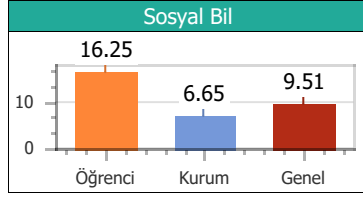

Kurum	Kırıkkhan Nene Hatun Kız Anadolu İmam Hatip Lisesi	İl / İlçe	HATAY / KIRIKKHAN	
Soyad/Ad	SELVİ ŞAHİN	T.C./Öğr. No	Brans	Sınıf 12 / 2D

SONUÇ	Türkçe	Sosyal Bilimler				T. MAT.	Fen Bilimleri			DERS TOPLAM		TOPLAM
	Tarih	Coğrafya	Felsefe	Din Kül.	T.MAT	Fizik	Kimya	Biyoloji	Sosyal Bil	Fen Bil	GENEL	
S.Sayısı	40	5	5	5	5	40	7	7	6	20	20	120
Doğru	29	4	5	4	4	5	3	1	0	17	4	55
Yanlış	11	1	0	1	1	1	0	0	0	3	0	15
Net	26.25	3.75	5.00	3.75	3.75	4.75	3.00	1.00	0.00	16.25	4.00	51.25

Cevaplar	1	2	3	4	5	6	7	8	9	10	11	12	13	14	15	16	17	18	19	20	21	22	23	24	25	26	27	28	29	30	31	32	33	34	35	36	37	38	39	40	
Türkçe	D	D	C	C	C	D	E	A	D	C	C	A	C	D	C	A	D	E	D	A	A	E	B	C	D	D	E	B	B	C	B	C	D	E	E	A	D	C	D	C	
Sosyal Bil	A	C	D	B	C	E	B	E	C	D	E	E	C	C	A	D	E	E	E	E	E	E	E	E	E	E	E	E	E	E	E	E	E	E	E	E	E	E	E	E	
T. MAT.	B	E	C	D	D	A	B	C	A	C	B	E	B	D	E	B	C	D	E	D	D	D	A	D	E	D	D	C	A	A	C	A	C	B	A	B	E	E	E	C	
Fen Bil	A	C	B	C	E	E	C	B	C	E	E	A	C	C	B	C	D	E	C	E	D	D	b																		

Puan Türü	Puan	Sınıf		Kurum		İlçe		İl		T. Genel	
		Drc	Ktln	Drc	Ktln	Drc	Ktln	Drc	Ktln	Drc	Ktln
TYT	265.000	2	15	4	57	4	57	4	57	324	903

Konular	SS	D	Y	B	%
Türkçe					
ZIT ANLAMLI KELİMELER	10	7	3	0	70.00
ANLAM BAKIMINDAN KELİMELER	10	4	6	0	40.00
DEYİM ANLAMLI KELİMELER	20	18	2	0	90.00
Coğrafya					
10. DÜNYA SAVAŞI	1	1	0	0	100.0
6. DÜNYA SAVAŞI	1	1	0	0	100.0
7. DÜNYA SAVAŞI	1	1	0	0	100.0
8. DÜNYA SAVAŞI	1	1	0	0	100.0
9. DÜNYA SAVAŞI	1	1	0	0	100.0
Din Kül. ve Ahi.Bil					
16. DÜNYA SAVAŞI	1	1	0	0	100.0
17. DÜNYA SAVAŞI	1	1	0	0	100.0
18. DÜNYA SAVAŞI	1	1	0	0	100.0
19. DÜNYA SAVAŞI	1	0	1	0	0.00
20. DÜNYA SAVAŞI	1	1	0	0	100.0
Felsefe					
11. DÜNYA SAVAŞI	1	1	0	0	100.0
12. DÜNYA SAVAŞI	1	1	0	0	100.0
13. DÜNYA SAVAŞI	1	1	0	0	100.0

Konular	SS	D	Y	B	%
14. DÜNYA SAVAŞI	1	0	1	0	0.00
15. DÜNYA SAVAŞI	1	1	0	0	100.0
Tarih					
1. DÜNYA SAVAŞI	1	1	0	0	100.0
2. DÜNYA SAVAŞI	1	1	0	0	100.0
3. DÜNYA SAVAŞI	1	1	0	0	100.0
4. DÜNYA SAVAŞI	1	0	1	0	0.00
5. DÜNYA SAVAŞI	1	1	0	0	100.0
Temel Matematik					
ARİTMETİK ORTALAMA	10	0	0	10	0.00
ASAL SAYILAR	10	2	0	8	20.00
BASİT EŞİTSİZLİKLER	20	3	1	16	15.00
Biyoloji					
AYDINLANMA	6	0	0	6	0.00
Fizik					
AYDINLANMA	7	3	0	4	42.86
Kimya					
AYDINLANMA	7	1	0	6	14.29