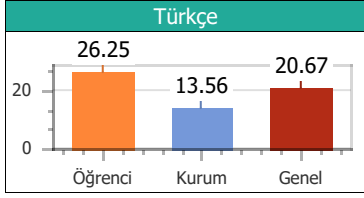

Kurum	Kırıkkhan Nene Hatun Kız Anadolu İmam Hatip Lisesi	İl / İlçe	HATAY / KIRIKKHAN	
Soyad/Ad	SELVİ ŞAHİN	T.C./Öğr. No	Brans	Sınıf 12 / 2D

SONUÇ	Türkçe	Sosyal Bilimler				T. MAT.	Fen Bilimleri			DERS TOPLAM		TOPLAM
	Tarih	Coğrafya	Felsefe	Din Kül.	T.MAT	Fizik	Kimya	Biyoloji	Sosyal Bil	Fen Bil	GENEL	
S.Sayısı	40	5	5	5	5	40	7	7	6	20	20	120
Doğru	29	4	5	4	4	5	3	1	0	17	4	55
Yanlış	11	1	0	1	1	1	0	0	0	3	0	15
Net	26.25	3.75	5.00	3.75	3.75	4.75	3.00	1.00	0.00	16.25	4.00	51.25

Cevaplar	1	2	3	4	5	6	7	8	9	10	11	12	13	14	15	16	17	18	19	20	21	22	23	24	25	26	27	28	29	30	31	32	33	34	35	36	37	38	39	40	
Türkçe	D	D	C	C	C	D	E	A	D	C	C	A	C	D	C	A	D	E	D	A	A	E	B	C	D	D	E	B	B	C	B	C	D	E	E	A	D	C	D	C	
Sosyal Bil	A	C	D	B	C	E	B	E	C	D	E	E	C	C	A	D	E	E	E	E	E	E	E	E	E	E	E	E	E	E	E	E	E	E	E	E	E	E	E	E	
T. MAT.	B	E	C	D	D	A	B	C	A	C	B	E	B	D	E	B	C	D	E	D	D	D	A	D	E	D	D	C	A	A	C	A	C	B	A	B	E	E	E	C	
Fen Bil	A	C	B	C	E	E	C	B	C	E	E	A	C	C	B	C	D	E	C	E	D	D	b																		

Puan Türü	Puan	Sınıf		Kurum		İlçe		İl		T. Genel	
		Drc	Ktln	Drc	Ktln	Drc	Ktln	Drc	Ktln	Drc	Ktln
TYT	265.000	2	15	4	57	4	57	4	57	324	903

Konular	SS	D	Y	B	%
Türkçe					
ZIT ANLAMLI KELİMELER	10	7	3	0	70.00
ANLAM BAKIMINDAN KELİMELER	10	4	6	0	40.00
DEYİM ANLAMLI KELİMELER	20	18	2	0	90.00
Coğrafya					
10. DÜNYA SAVAŞI	1	1	0	0	100.0
6. DÜNYA SAVAŞI	1	1	0	0	100.0
7. DÜNYA SAVAŞI	1	1	0	0	100.0
8. DÜNYA SAVAŞI	1	1	0	0	100.0
9. DÜNYA SAVAŞI	1	1	0	0	100.0
Din Kül. ve Ahi.Bil					
16. DÜNYA SAVAŞI	1	1	0	0	100.0
17. DÜNYA SAVAŞI	1	1	0	0	100.0
18. DÜNYA SAVAŞI	1	1	0	0	100.0
19. DÜNYA SAVAŞI	1	0	1	0	0.00
20. DÜNYA SAVAŞI	1	1	0	0	100.0
Felsefe					
11. DÜNYA SAVAŞI	1	1	0	0	100.0
12. DÜNYA SAVAŞI	1	1	0	0	100.0
13. DÜNYA SAVAŞI	1	1	0	0	100.0

Konular	SS	D	Y	B	%
14. DÜNYA SAVAŞI	1	0	1	0	0.00
15. DÜNYA SAVAŞI	1	1	0	0	100.0
Tarih					
1. DÜNYA SAVAŞI	1	1	0	0	100.0
2. DÜNYA SAVAŞI	1	1	0	0	100.0
3. DÜNYA SAVAŞI	1	1	0	0	100.0
4. DÜNYA SAVAŞI	1	0	1	0	0.00
5. DÜNYA SAVAŞI	1	1	0	0	100.0
Temel Matematik					
ARİTMETİK ORTALAMA	10	0	0	10	0.00
ASAL SAYILAR	10	2	0	8	20.00
BASİT EŞİTSİZLİKLER	20	3	1	16	15.00
Biyoloji					
AYDINLANMA	6	0	0	6	0.00
Fizik					
AYDINLANMA	7	3	0	4	42.86
Kimya					
AYDINLANMA	7	1	0	6	14.29