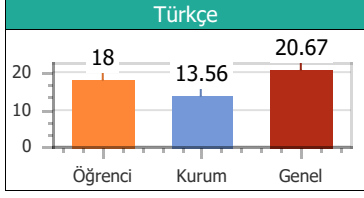

Kurum	Kırıkkhan Nene Hatun Kız Anadolu İmam Hatip Lisesi	İl / İlçe	HATAY / KIRIKKHAN
Soyad/Ad	MERVE BAYRAM	T.C./Öğr. No	3377
Brans		Sınıf	12 / 2D

SONUÇ	Türkçe	Sosyal Bilimler				T. MAT.	Fen Bilimleri			DERS TOPLAM		TOPLAM
	Tarih	Coğrafya	Felsefe	Din Kül.	T.MAT	Fizik	Kimya	Biyoloji	Sosyal Bil	Fen Bil	GENEL	
S.Sayı	40	5	5	5	5	40	7	7	6	20	20	120
Doğru	22	3	4	3	2	1	1	1	1	12	3	38
Yanlış	16	2	1	2	2	0	0	1	0	7	1	24
Net	18.00	2.50	3.75	2.50	1.50	1.00	1.00	0.75	1.00	10.25	2.75	32.00

Cevaplar	1	2	3	4	5	6	7	8	9	10	11	12	13	14	15	16	17	18	19	20	21	22	23	24	25	26	27	28	29	30	31	32	33	34	35	36	37	38	39	40	
Türkçe	D	D	C	C	C	D	E	A	D	C	C	A	C	D	C	A	D	E	D	A	A	E	B	C	D	D	E	B	B	C	B	C	D	E	E	A	D	C	D	C	
Sosyal Bil	A	C	D	B	C	E	B	E	C	D	E	E	C	C	A	D	E	E	E	E																					
T. MAT.	B	E	C	D	D	A	B	C	A	C	B	E	B	D	E	B	C	D	E	D	D	A	D	E	D	D	C	A	A	C	A	C	B	A	B	E	E	E	C		
Fen Bil	A	C	B	C	E	E	C	B	C	E	E	A	C	C	B	C	D	E	C	E																					

Puan Türü	Puan	Sınıf		Kurum		İlçe		İl		T. Genel	
		Drc	Ktln	Drc	Ktln	Drc	Ktln	Drc	Ktln	Drc	Ktln
TYT	202.500	6	15	18	57	18	57	18	57	597	903

Konular	SS	D	Y	B	%
Türkçe					
ZIT ANLAMLI KELİMELER	10	6	3	1	60.00
ANLAM BAKIMINDAN KELİMELER	10	4	5	1	40.00
DEYİM ANLAMLI KELİMELER	20	12	8	0	60.00
Coğrafya					
10. DÜNYA SAVAŞI	1	1	0	0	100.0
6. DÜNYA SAVAŞI	1	1	0	0	100.0
7. DÜNYA SAVAŞI	1	1	0	0	100.0
8. DÜNYA SAVAŞI	1	0	1	0	0.00
9. DÜNYA SAVAŞI	1	1	0	0	100.0
Din Kül. ve Ahi.Bil					
16. DÜNYA SAVAŞI	1	1	0	0	100.0
17. DÜNYA SAVAŞI	1	0	1	0	0.00
18. DÜNYA SAVAŞI	1	0	0	1	0.00
19. DÜNYA SAVAŞI	1	0	1	0	0.00
20. DÜNYA SAVAŞI	1	1	0	0	100.0
Felsefe					
11. DÜNYA SAVAŞI	1	1	0	0	100.0
12. DÜNYA SAVAŞI	1	0	1	0	0.00
13. DÜNYA SAVAŞI	1	1	0	0	100.0

Konular	SS	D	Y	B	%
14. DÜNYA SAVAŞI	1	0	1	0	0.00
15. DÜNYA SAVAŞI	1	1	0	0	100.0
Tarih					
1. DÜNYA SAVAŞI	1	1	0	0	100.0
2. DÜNYA SAVAŞI	1	0	1	0	0.00
3. DÜNYA SAVAŞI	1	1	0	0	100.0
4. DÜNYA SAVAŞI	1	1	0	0	100.0
5. DÜNYA SAVAŞI	1	0	1	0	0.00
Temel Matematik					
ARİTMETİK ORTALAMA	10	0	0	10	0.00
ASAL SAYILAR	10	1	0	9	10.00
BASİT EŞİTSİZLİKLER	20	0	0	20	0.00
Biyoloji					
AYDINLANMA	6	1	0	5	16.67
Fizik					
AYDINLANMA	7	1	0	6	14.29
Kimya					
AYDINLANMA	7	1	1	5	14.29