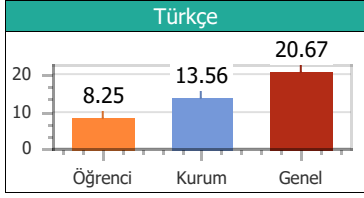

Kurum	Kırıkkhan Nene Hatun Kız Anadolu İmam Hatip Lisesi	İl / İlçe	HATAY / KIRIKKHAN	
Soyad/Ad	AYŞE NUR KÖSE	T.C./Öğr. No	3372	Brans
				Sınıf 12 / 2E

SONUÇ	Türkçe	Sosyal Bilimler				T. MAT.	Fen Bilimleri			DERS TOPLAM		TOPLAM
	Tarih	Coğrafya	Felsefe	Din Kül.	T.MAT	Fizik	Kimya	Biyoloji	Sosyal Bil	Fen Bil	GENEL	
S.Sayısı	40	5	5	5	5	40	7	7	6	20	20	120
Doğru	13	1	0	2	3	1	2	0	1	6	3	23
Yanlış	19	2	5	0	1	1	0	2	2	8	4	32
Net	8.25	0.50	-1.25	2.00	2.75	0.75	2.00	-0.50	0.50	4.00	2.00	15.00

Cevaplar	1	2	3	4	5	6	7	8	9	10	11	12	13	14	15	16	17	18	19	20	21	22	23	24	25	26	27	28	29	30	31	32	33	34	35	36	37	38	39	40		
Türkçe	C	A	D	E	D	E	D	B	E	D	D	D	B	D	C	D	C	C	C	C	C	A	C	D	C	A	D	D	A	A	E	D	C	B	C	E	C	B	E	A		
Sosyal Bil	B	C	A	C	D	C	D	E	B	E	C	A	E	E	C	E	E	D	E	E																						
T. MAT.	D	D	A	B	C	A	C	B	E	B	D	E	B	C	D	E	D	D	D	A	D	E	D	D	C	A	A	B	E	C	B	A	B	E	E	E	C	C	A	C		
Fen Bil	C	E	E	C	A	C	B	E	A	C	C	B	C	E	E	C	E	B	C	D																						

Puan Türü	Puan	Sınıf		Kurum		İlçe		İl		T. Genel	
		Drc	Ktln	Drc	Ktln	Drc	Ktln	Drc	Ktln	Drc	Ktln
TYT	148.425	6	14	39	57	39	57	39	57	808	903

Konular	SS	D	Y	B	%
Türkçe					
ZIT ANLAMLI KELİMELER	10	3	4	3	30.00
ANLAM BAKIMINDAN KELİMELER	10	4	5	1	40.00
DEYİM ANLAMLI KELİMELER	20	6	10	4	30.00
Coğrafya					
10. DÜNYA SAVAŞI	1	0	1	0	0.00
6. DÜNYA SAVAŞI	1	0	1	0	0.00
7. DÜNYA SAVAŞI	1	0	1	0	0.00
8. DÜNYA SAVAŞI	1	0	1	0	0.00
9. DÜNYA SAVAŞI	1	0	1	0	0.00
Din Kül. ve Ahi.Bil					
16. DÜNYA SAVAŞI	1	1	0	0	100.0
17. DÜNYA SAVAŞI	1	1	0	0	100.0
18. DÜNYA SAVAŞI	1	0	0	1	0.00
19. DÜNYA SAVAŞI	1	0	1	0	0.00
20. DÜNYA SAVAŞI	1	1	0	0	100.0
Felsefe					
11. DÜNYA SAVAŞI	1	0	0	1	0.00
12. DÜNYA SAVAŞI	1	1	0	0	100.0
13. DÜNYA SAVAŞI	1	0	0	1	0.00

Konular	SS	D	Y	B	%
14. DÜNYA SAVAŞI	1	0	0	1	0.00
15. DÜNYA SAVAŞI	1	1	0	0	100.0
Tarih					
1. DÜNYA SAVAŞI	1	1	0	0	100.0
2. DÜNYA SAVAŞI	1	0	0	1	0.00
3. DÜNYA SAVAŞI	1	0	1	0	0.00
4. DÜNYA SAVAŞI	1	0	1	0	0.00
5. DÜNYA SAVAŞI	1	0	0	1	0.00
Temel Matematik					
ARİTMETİK ORTALAMA	10	0	0	10	0.00
ASAL SAYILAR	10	1	0	9	10.00
BASİT EŞİTSİZLİKLER	20	0	1	19	0.00
Biyoloji					
AYDINLANMA	6	1	2	3	16.67
Fizik					
AYDINLANMA	7	2	0	5	28.57
Kimya					
AYDINLANMA	7	0	2	5	0.00