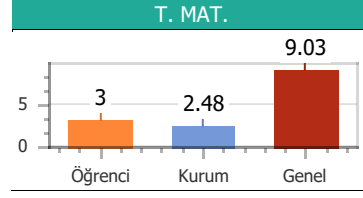

Kurum	Kırıkkhan Nene Hatun Kız Anadolu İmam Hatip Lisesi	İl / İlçe	HATAY / KIRIKKHAN	
Soyad/Ad	FERHAN BOLAT	T.C./Öğr. No		Brans
				Sınıf 12 / 2A

SONUÇ	Türkçe	Sosyal Bilimler				T. MAT.	Fen Bilimleri			DERS TOPLAM		TOPLAM
	Tarih	Coğrafya	Felsefe	Din Kül.	T.MAT	Fizik	Kimya	Biyoloji	Sosyal Bil	Fen Bil	GENEL	
S.Sayısı	40	5	5	5	5	40	7	7	6	20	20	120
Doğru	20	3	0	0	3	4	3	2	1	6	6	36
Yanlış	8	0	1	1	1	4	4	2	4	3	10	25
Net	18.00	3.00	-0.25	-0.25	2.75	3.00	2.00	1.50	0.00	5.25	3.50	29.75