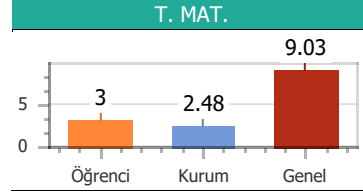

Kurum	Kırıkkhan Nene Hatun Kız Anadolu İmam Hatip Lisesi	İl / İlçe	HATAY / KIRIKKHAN
Soyad/Ad	PINAR SUDE BOLAT	T.C./Öğr. No	28954741886
Brans		Sınıf	12 / 2E

SONUÇ	Türkçe	Sosyal Bilimler				T. MAT.	Fen Bilimleri			DERS TOPLAM		TOPLAM
	Tarih	Coğrafya	Felsefe	Din Kül.	T.MAT	Fizik	Kimya	Biyoloji	Sosyal Bil	Fen Bil	GENEL	
S.Sayı	40	5	5	5	5	40	7	7	6	20	20	120
Doğru	18	2	0	4	3	3	0	1	0	9	1	31
Yanlış	9	0	2	0	1	0	1	1	0	3	2	14
Net	15.75	2.00	-0.50	4.00	2.75	3.00	-0.25	0.75	0.00	8.25	0.50	27.50

Cevaplar	1	2	3	4	5	6	7	8	9	10	11	12	13	14	15	16	17	18	19	20	21	22	23	24	25	26	27	28	29	30	31	32	33	34	35	36	37	38	39	40		
Türkçe	D	D	C	C	C	D	E	A	D	C	C	A	C	D	C	A	D	E	D	A	A	E	B	C	D	D	E	B	B	C	B	C	D	E	E	A	D	C	D	C		
Sosyal Bil	A	D	e	e	C	C	D	E	c	a	C	A	C	D	d	A	D	E	c	d																						
T. MAT.	B	E	C	D	D	A	B	C	A	C	B	E	B	D	E	B	C	D	E	D	D	D	A	D	E	D	D	C	A	A	C	A	C	B	A	B	E	E	E	C		
Fen Bil	A	C	B	C	E	E	C	B	C	E	E	A	C	C	B	C	D	E	C	E																						

Puan Türü	Puan	Sınıf		Kurum		İlçe		İl		T. Genel	
		Drc	Ktln	Drc	Ktln	Drc	Ktln	Drc	Ktln	Drc	Ktln
TYT	188.225	4	14	23	57	23	57	23	57	667	903

Konular	SS	D	Y	B	%
Türkçe					
ZIT ANLAMLI KELİMELER	10	2	1	7	20.00
ANLAM BAKIMINDAN KELİMELER	10	5	4	1	50.00
DEYİM ANLAMLI KELİMELER	20	11	4	5	55.00
Coğrafya					
10. DÜNYA SAVAŞI	1	0	0	1	0.00
6. DÜNYA SAVAŞI	1	0	0	1	0.00
7. DÜNYA SAVAŞI	1	0	1	0	0.00
8. DÜNYA SAVAŞI	1	0	1	0	0.00
9. DÜNYA SAVAŞI	1	0	0	1	0.00
Din Kül. ve Ahi.Bil					
16. DÜNYA SAVAŞI	1	1	0	0	100.0
17. DÜNYA SAVAŞI	1	1	0	0	100.0
18. DÜNYA SAVAŞI	1	0	0	1	0.00
19. DÜNYA SAVAŞI	1	0	1	0	0.00
20. DÜNYA SAVAŞI	1	1	0	0	100.0
Felsefe					
11. DÜNYA SAVAŞI	1	1	0	0	100.0
12. DÜNYA SAVAŞI	1	1	0	0	100.0
13. DÜNYA SAVAŞI	1	0	0	1	0.00

Konular	SS	D	Y	B	%
14. DÜNYA SAVAŞI	1	1	0	0	100.0
15. DÜNYA SAVAŞI	1	1	0	0	100.0
Tarih					
1. DÜNYA SAVAŞI	1	0	0	1	0.00
2. DÜNYA SAVAŞI	1	1	0	0	100.0
3. DÜNYA SAVAŞI	1	0	0	1	0.00
4. DÜNYA SAVAŞI	1	1	0	0	100.0
5. DÜNYA SAVAŞI	1	0	0	1	0.00
Temel Matematik					
ARİTMETİK ORTALAMA	10	0	0	10	0.00
ASAL SAYILAR	10	1	0	9	10.00
BASİT EŞİTSİZLİKLER	20	2	0	18	10.00
Biyoloji					
AYDINLANMA	6	0	0	6	0.00
Fizik					
AYDINLANMA	7	0	1	6	0.00
Kimya					
AYDINLANMA	7	1	1	5	14.29