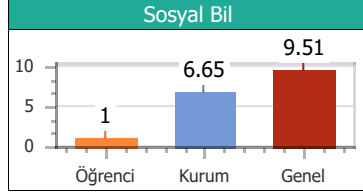

Kurum	Kırıkhan Nene Hatun Kız Anadolu İmam Hatip Lisesi	İl / İlçe	HATAY / KIRIKHAN	
Soyad/Ad	İREM	T.C./Öğr. No	3500	Brans
				Sınıf 12 / 2A

SONUÇ	Türkçe	Sosyal Bilimler				T. MAT.	Fen Bilimleri			DERS TOPLAM		TOPLAM
	Tarih	Coğrafya	Felsefe	Din Kül.	T.MAT	Fizik	Kimya	Biyoloji	Sosyal Bil	Fen Bil	GENEL	
S.Sayısı	40	5	5	5	5	40	7	7	6	20	20	120
Doğru	21	0	0	0	1	11	1	1	0	1	2	35
Yanlış	11	0	0	0	0	4	0	2	0	0	2	17
Net	18.25	0.00	0.00	0.00	1.00	10.00	1.00	0.50	0.00	1.00	1.50	30.75

Cevaplar	1	2	3	4	5	6	7	8	9	10	11	12	13	14	15	16	17	18	19	20	21	22	23	24	25	26	27	28	29	30	31	32	33	34	35	36	37	38	39	40
Türkçe	C	A	D	E	D	E	D	B	E	D	D	D	B	D	C	D	C	C	C	C	C	A	C	D	C	A	D	D	A	A	E	D	C	B	C	E	C	B	E	A
B	C	c	b	D	D	D	D	E	E	D	D	D	B	D	C	D	C	d	e	C	a	A	C	a	C	A	D	c	A	A	d	D	a	B	b	E	C	c	E	
Sosyal Bil	B	C	A	C	D	C	D	E	B	E	C	A	E	E	C	E	E	D	E	E																				
B																																								
T. MAT.	D	D	A	B	C	A	C	B	E	B	D	E	B	C	D	E	D	D	A	D	E	D	D	C	A	A	B	E	C	B	A	B	E	E	E	C	C	A	C	
B	a	D	B	d	B	B	E	a	D	D	B	D	E	a	E	a	E																							
Fen Bil	C	E	E	C	A	C	B	E	A	C	C	B	C	E	E	C	E	B	C	D																				
B	C			C				c	d			B																												

Puan Türü	Puan	Sınıf		Kurum		İlçe		İl		T. Genel	
		Drc	Ktln	Drc	Ktln	Drc	Ktln	Drc	Ktln	Drc	Ktln
TYT	201.750	4	5	19	57	19	57	19	57	602	903

Konular	SS	D	Y	B	%
Türkçe					
ZIT ANLAMLI KELİMELE	10	5	2	3	50.00
ANLAM BAKIMINDAN KELİMELE	10	4	4	2	40.00
DEYİM ANLAMLI KELİMELE	20	12	5	3	60.00
Coğrafya					
10. DÜNYA SAVAŞI	1	0	0	1	0.00
6. DÜNYA SAVAŞI	1	0	0	1	0.00
7. DÜNYA SAVAŞI	1	0	0	1	0.00
8. DÜNYA SAVAŞI	1	0	0	1	0.00
9. DÜNYA SAVAŞI	1	0	0	1	0.00
Din Kül. ve Ahi.Bil					
16. DÜNYA SAVAŞI	1	0	0	1	0.00
17. DÜNYA SAVAŞI	1	0	0	1	0.00
18. DÜNYA SAVAŞI	1	0	0	1	0.00
19. DÜNYA SAVAŞI	1	1	0	0	100.0
20. DÜNYA SAVAŞI	1	0	0	1	0.00
Felsefe					
11. DÜNYA SAVAŞI	1	0	0	1	0.00
12. DÜNYA SAVAŞI	1	0	0	1	0.00
13. DÜNYA SAVAŞI	1	0	0	1	0.00

Konular	SS	D	Y	B	%
14. DÜNYA SAVAŞI	1	0	0	1	0.00
15. DÜNYA SAVAŞI	1	0	0	1	0.00
Tarih					
1. DÜNYA SAVAŞI	1	0	0	1	0.00
2. DÜNYA SAVAŞI	1	0	0	1	0.00
3. DÜNYA SAVAŞI	1	0	0	1	0.00
4. DÜNYA SAVAŞI	1	0	0	1	0.00
5. DÜNYA SAVAŞI	1	0	0	1	0.00
Temel Matematik					
ARİTMETİK ORTALAMA	10	4	2	4	40.00
ASAL SAYILAR	10	4	2	4	40.00
BASİT EŞİTSİZLİKLER	20	3	0	17	15.00
Biyoloji					
AYDINLANMA	6	0	0	6	0.00
Fizik					
AYDINLANMA	7	1	0	6	14.29
Kimya					
AYDINLANMA	7	1	2	4	14.29