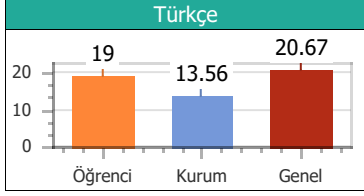

Kurum	Kırıkkhan Nene Hatun Kız Anadolu İmam Hatip Lisesi	İl / İlçe	HATAY / KIRIKKHAN
Soyad/Ad	REYNN	T.C./Öğr. No	3338
Brans		Sınıf	12 / 2A

SONUÇ	Türkçe	Sosyal Bilimler				T. MAT.	Fen Bilimleri			DERS TOPLAM		TOPLAM
	Tarih	Coğrafya	Felsefe	Din Kül.	T.MAT	Fizik	Kimya	Biyoloji	Sosyal Bil	Fen Bil	GENEL	
S.Sayı	40	5	5	5	5	40	7	7	6	20	20	120
Doğru	22	0	0	0	1	10	1	2	1	1	4	37
Yanlış	12	0	2	0	1	2	3	1	2	3	6	23
Net	19.00	0.00	-0.50	0.00	0.75	9.50	0.25	1.75	0.50	0.25	2.50	31.25

Cevaplar	1	2	3	4	5	6	7	8	9	10	11	12	13	14	15	16	17	18	19	20	21	22	23	24	25	26	27	28	29	30	31	32	33	34	35	36	37	38	39	40
Türkçe	D	D	C	C	C	D	E	A	D	C	C	A	C	D	C	A	D	E	D	A	A	E	B	C	D	D	E	B	B	C	B	C	D	E	E	A	D	C	D	C
Sosyal Bil	A	C	D	B	C	E	B	E	C	D	E	E	C	C	A	D	E	E	E	E	E	E	E	E	E	E	E	E	E	E	E	E	E	E	E	E	E	E	E	E
T. MAT.	B	E	C	D	D	A	B	C	A	C	B	E	B	D	E	B	C	D	E	D	D	D	A	D	E	D	D	C	A	A	C	A	C	B	A	B	E	E	E	C
Fen Bil	A	C	B	C	E	E	C	B	C	E	E	A	C	C	B	C	D	E	C	E	E	E	E	E	E	E	E	E	E	E	E	E	E	E	E	E	E	E	E	E

Puan Türü	Puan	Sınıf		Kurum		İlçe		İl		T. Genel	
		Drc	Ktln	Drc	Ktln	Drc	Ktln	Drc	Ktln	Drc	Ktln
TYT	203.575	3	5	16	57	16	57	16	57	584	903

Konular	SS	D	Y	B	%
Türkçe					
ZIT ANLAMLI KELİMELER	10	5	3	2	50.00
ANLAM BAKIMINDAN KELİMELER	10	5	4	1	50.00
DEYİM ANLAMLI KELİMELER	20	12	5	3	60.00
Coğrafya					
10. DÜNYA SAVAŞI	1	0	0	1	0.00
6. DÜNYA SAVAŞI	1	0	1	0	0.00
7. DÜNYA SAVAŞI	1	0	0	1	0.00
8. DÜNYA SAVAŞI	1	0	1	0	0.00
9. DÜNYA SAVAŞI	1	0	0	1	0.00
Din Kül. ve Ahi.Bil					
16. DÜNYA SAVAŞI	1	0	0	1	0.00
17. DÜNYA SAVAŞI	1	0	0	1	0.00
18. DÜNYA SAVAŞI	1	0	0	1	0.00
19. DÜNYA SAVAŞI	1	0	1	0	0.00
20. DÜNYA SAVAŞI	1	1	0	0	100.0
Felsefe					
11. DÜNYA SAVAŞI	1	0	0	1	0.00
12. DÜNYA SAVAŞI	1	0	0	1	0.00
13. DÜNYA SAVAŞI	1	0	0	1	0.00

Konular	SS	D	Y	B	%
14. DÜNYA SAVAŞI	1	0	0	1	0.00
15. DÜNYA SAVAŞI	1	0	0	1	0.00
Tarih					
1. DÜNYA SAVAŞI	1	0	0	1	0.00
2. DÜNYA SAVAŞI	1	0	0	1	0.00
3. DÜNYA SAVAŞI	1	0	0	1	0.00
4. DÜNYA SAVAŞI	1	0	0	1	0.00
5. DÜNYA SAVAŞI	1	0	0	1	0.00
Temel Matematik					
ARİTMETİK ORTALAMA	10	3	1	6	30.00
ASAL SAYILAR	10	2	1	7	20.00
BASİT EŞİTSİZLİKLER	20	5	0	15	25.00
Biyoloji					
AYDINLANMA	6	1	2	3	16.67
Fizik					
AYDINLANMA	7	1	3	3	14.29
Kimya					
AYDINLANMA	7	2	1	4	28.57