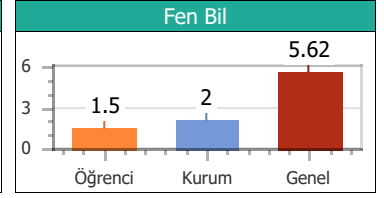

Kurum	Kırıkkhan Nene Hatun Kız Anadolu İmam Hatip Lisesi	İl / İlçe	HATAY / KIRIKKHAN		
Soyad/Ad	HALİME SAKİ	T.C./Öğr. No	3400	Brans	
				Sınıf	12 / 2D

SONUÇ	Türkçe	Sosyal Bilimler				T. MAT.	Fen Bilimleri			DERS TOPLAM		TOPLAM
	Tarih	Coğrafya	Felsefe	Din Kül.	T.MAT	Fizik	Kimya	Biyoloji	Sosyal Bil	Fen Bil	GENEL	
S.Sayısı	40	5	5	5	5	40	7	7	6	20	20	120
Doğru	26	3	3	5	4	4	2	0	0	15	2	47
Yanlış	6	2	1	0	0	2	0	1	1	3	2	13
Net	24.50	2.50	2.75	5.00	4.00	3.50	2.00	-0.25	-0.25	14.25	1.50	43.75

Cevaplar	1	2	3	4	5	6	7	8	9	10	11	12	13	14	15	16	17	18	19	20	21	22	23	24	25	26	27	28	29	30	31	32	33	34	35	36	37	38	39	40		
Türkçe	C	A	D	E	D	E	D	B	E	D	D	D	B	D	C	D	C	C	C	C	C	C	A	C	D	C	A	D	D	A	A	E	D	C	B	C	E	C	B	E	A	
Sosyal Bil	B	C	A	C	D	C	D	E	B	E	C	A	E	E	C	E	E	D	E	E	E	C	C	A	C	D	C	A	D	D	A	A	d	D	a	B	C	E	C	B	E	A
T. MAT.	D	D	A	B	C	A	C	B	E	B	D	E	B	C	D	E	D	D	D	A	D	E	D	D	C	A	A	B	E	C	B	A	B	E	E	E	C	C	A	C		
Fen Bil	C	E	E	C	A	C	B	E	E	A	C	C	B	C	E	E	C	E	B	C	D																					

Puan Türü	Puan	Sınıf		Kurum		İlçe		İl		T. Genel	
		Drc	Ktln	Drc	Ktln	Drc	Ktln	Drc	Ktln	Drc	Ktln
TYT	240.075	4	15	7	57	7	57	7	57	416	903

Konular	SS	D	Y	B	%
Türkçe					
ZIT ANLAMLI KELİMELE	10	6	1	3	60.00
ANLAM BAKIMINDAN KELİMELE	10	6	3	1	60.00
DEYİM ANLAMLI KELİMELE	20	14	2	4	70.00
Coğrafya					
10. DÜNYA SAVAŞI	1	1	0	0	100.0
6. DÜNYA SAVAŞI	1	1	0	0	100.0
7. DÜNYA SAVAŞI	1	0	1	0	0.00
8. DÜNYA SAVAŞI	1	0	0	1	0.00
9. DÜNYA SAVAŞI	1	1	0	0	100.0
Din Kül. ve Ahl.Bil					
16. DÜNYA SAVAŞI	1	1	0	0	100.0
17. DÜNYA SAVAŞI	1	1	0	0	100.0
18. DÜNYA SAVAŞI	1	0	0	1	0.00
19. DÜNYA SAVAŞI	1	1	0	0	100.0
20. DÜNYA SAVAŞI	1	1	0	0	100.0
Felsefe					
11. DÜNYA SAVAŞI	1	1	0	0	100.0
12. DÜNYA SAVAŞI	1	1	0	0	100.0
13. DÜNYA SAVAŞI	1	1	0	0	100.0

Konular	SS	D	Y	B	%
14. DÜNYA SAVAŞI	1	1	0	0	100.0
15. DÜNYA SAVAŞI	1	1	0	0	100.0
Tarih					
1. DÜNYA SAVAŞI	1	1	0	0	100.0
2. DÜNYA SAVAŞI	1	1	0	0	100.0
3. DÜNYA SAVAŞI	1	1	0	0	100.0
4. DÜNYA SAVAŞI	1	0	1	0	0.00
5. DÜNYA SAVAŞI	1	0	1	0	0.00
Temel Matematik					
ARİTMETİK ORTALAMA	10	1	2	7	10.00
ASAL SAYILAR	10	2	0	8	20.00
BASİT EŞİTSİZLİKLER	20	1	0	19	5.00
Biyoloji					
AYDINLANMA	6	0	1	5	0.00
Fizik					
AYDINLANMA	7	2	0	5	28.57
Kimya					
AYDINLANMA	7	0	1	6	0.00