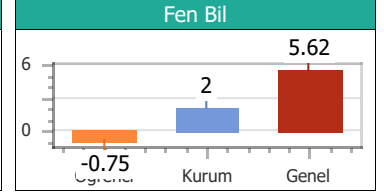

Kurum	Kırıkhan Nene Hatun Kız Anadolu İmam Hatip Lisesi	İl / İlçe	HATAY / KIRIKHAN	
Soyad/Ad	AYŞE YILDIZ	T.C./Öğr. No	3394	Brans
				Sınıf 12 / 2E

SONUÇ	Türkçe	Sosyal Bilimler				T. MAT.	Fen Bilimleri			DERS TOPLAM		TOPLAM
	Tarih	Coğrafya	Felsefe	Din Kül.	T.MAT	Fizik	Kimya	Biyoloji	Sosyal Bil	Fen Bil	GENEL	
S.Sayısı	40	5	5	5	5	40	7	7	6	20	20	120
Doğru	12	3	3	2	1	0	0	0	0	9	0	21
Yanlış	22	2	2	3	4	2	0	2	1	11	3	38
Net	6.50	2.50	2.50	1.25	0.00	-0.50	0.00	-0.50	-0.25	6.25	-0.75	11.50

Cevaplar	1	2	3	4	5	6	7	8	9	10	11	12	13	14	15	16	17	18	19	20	21	22	23	24	25	26	27	28	29	30	31	32	33	34	35	36	37	38	39	40	
Türkçe	C	A	D	E	D	E	D	B	E	D	D	D	B	D	C	D	C	C	C	C	C	A	C	D	C	A	D	D	A	A	E	D	C	B	C	E	C	B	E	A	
Sosyal Bil	B	C	A	C	D	C	D	E	B	E	C	A	E	E	C	E	E	D	E	E																					
T. MAT.	D	D	A	B	C	A	C	B	E	B	D	E	B	C	D	E	D	D	D	A	D	E	D	D	C	A	A	B	E	C	B	A	B	E	E	E	C	C	A	C	
Fen Bil	C	E	E	C	A	C	B	E	A	C	C	B	C	E	E	C	E	B	C	D																					

Puan Türü	Puan	Sınıf		Kurum		İlçe		İl		T. Genel	
		Drc	Ktln	Drc	Ktln	Drc	Ktln	Drc	Ktln	Drc	Ktln
TYT	140.175	9	14	45	57	45	57	45	57	834	903

Konular	SS	D	Y	B	%
Türkçe					
ZIT ANLAMLI KELİMELEER	10	2	5	3	20.00
ANLAM BAKIMINDAN KELİMELEER	10	1	7	2	10.00
DEYİM ANLAMLI KELİMELEER	20	9	10	1	45.00
Coğrafya					
10. DÜNYA SAVAŞI	1	1	0	0	100.0
6. DÜNYA SAVAŞI	1	0	1	0	0.00
7. DÜNYA SAVAŞI	1	0	1	0	0.00
8. DÜNYA SAVAŞI	1	1	0	0	100.0
9. DÜNYA SAVAŞI	1	1	0	0	100.0
Din Kül. ve Ahi.Bil					
16. DÜNYA SAVAŞI	1	0	1	0	0.00
17. DÜNYA SAVAŞI	1	0	1	0	0.00
18. DÜNYA SAVAŞI	1	0	1	0	0.00
19. DÜNYA SAVAŞI	1	0	1	0	0.00
20. DÜNYA SAVAŞI	1	1	0	0	100.0
Felsefe					
11. DÜNYA SAVAŞI	1	1	0	0	100.0
12. DÜNYA SAVAŞI	1	0	1	0	0.00
13. DÜNYA SAVAŞI	1	0	1	0	0.00

Konular	SS	D	Y	B	%
14. DÜNYA SAVAŞI	1	1	0	0	100.0
15. DÜNYA SAVAŞI	1	0	1	0	0.00
Tarih					
1. DÜNYA SAVAŞI	1	0	1	0	0.00
2. DÜNYA SAVAŞI	1	1	0	0	100.0
3. DÜNYA SAVAŞI	1	0	1	0	0.00
4. DÜNYA SAVAŞI	1	1	0	0	100.0
5. DÜNYA SAVAŞI	1	1	0	0	100.0
Temel Matematik					
ARİTMETİK ORTALAMA	10	0	1	9	0.00
ASAL SAYILAR	10	0	1	9	0.00
BASİT EŞİTSİZLİKLER	20	0	0	20	0.00
Biyoloji					
AYDINLANMA	6	0	1	5	0.00
Fizik					
AYDINLANMA	7	0	0	7	0.00
Kimya					
AYDINLANMA	7	0	2	5	0.00