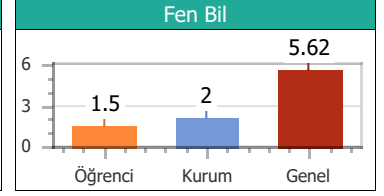

Kurum	Kırıkkhan Nene Hatun Kız Anadolu İmam Hatip Lisesi	İl / İlçe	HATAY / KIRIKKHAN	
Soyad/Ad	SELCAN POLAT	T.C./Öğr. No	3365	Brans
				Sınıf 12 / 2E

SONUÇ	Türkçe	Sosyal Bilimler				T. MAT.	Fen Bilimleri			DERS TOPLAM		TOPLAM
	Tarih	Coğrafya	Felsefe	Din Kül.	T.MAT	Fizik	Kimya	Biyoloji	Sosyal Bil	Fen Bil	GENEL	
S.Sayısı	40	5	5	5	5	40	7	7	6	20	20	120
Doğru	7	1	2	3	2	2	0	2	2	8	4	21
Yanlış	24	4	3	2	3	10	5	3	2	12	10	56
Net	1.00	0.00	1.25	2.50	1.25	-0.50	-1.25	1.25	1.50	5.00	1.50	7.00

Cevaplar	1	2	3	4	5	6	7	8	9	10	11	12	13	14	15	16	17	18	19	20	21	22	23	24	25	26	27	28	29	30	31	32	33	34	35	36	37	38	39	40		
Türkçe	C	A	D	E	D	E	D	B	E	D	D	D	B	D	C	D	C	C	C	C	C	A	C	D	C	A	D	D	A	A	E	D	C	B	C	E	C	B	E	A		
Sosyal Bil	B	C	A	C	D	C	D	E	B	E	C	A	E	E	C	E	E	D	E	E																						
T. MAT.	D	D	A	B	C	A	C	B	E	B	D	E	B	C	D	E	D	D	D	A	D	E	D	D	C	A	A	B	E	C	B	A	B	E	E	E	C	C	A	C		
Fen Bil	C	E	E	C	A	C	B	E	A	C	C	B	C	E	E	C	E	B	C	D																						

Puan Türü	Puan	Sınıf		Kurum		İlçe		İl		T. Genel	
		Drc	Ktln	Drc	Ktln	Drc	Ktln	Drc	Ktln	Drc	Ktln
TYT	123.950	11	14	51	57	51	57	51	57	862	903

Konular	SS	D	Y	B	%
Türkçe					
ZIT ANLAMLI KELİMELER	10	2	7	1	20.00
ANLAM BAKIMINDAN KELİMELER	10	2	8	0	20.00
DEYİM ANLAMLI KELİMELER	20	3	9	8	15.00
Coğrafya					
10. DÜNYA SAVAŞI	1	0	1	0	0.00
6. DÜNYA SAVAŞI	1	1	0	0	100.0
7. DÜNYA SAVAŞI	1	0	1	0	0.00
8. DÜNYA SAVAŞI	1	1	0	0	100.0
9. DÜNYA SAVAŞI	1	0	1	0	0.00
Din Kül. ve Ahi.Bil					
16. DÜNYA SAVAŞI	1	1	0	0	100.0
17. DÜNYA SAVAŞI	1	0	1	0	0.00
18. DÜNYA SAVAŞI	1	1	0	0	100.0
19. DÜNYA SAVAŞI	1	0	1	0	0.00
20. DÜNYA SAVAŞI	1	0	1	0	0.00
Felsefe					
11. DÜNYA SAVAŞI	1	1	0	0	100.0
12. DÜNYA SAVAŞI	1	1	0	0	100.0
13. DÜNYA SAVAŞI	1	0	1	0	0.00

Konular	SS	D	Y	B	%
14. DÜNYA SAVAŞI	1	1	0	0	100.0
15. DÜNYA SAVAŞI	1	0	1	0	0.00
Tarih					
1. DÜNYA SAVAŞI	1	0	1	0	0.00
2. DÜNYA SAVAŞI	1	0	1	0	0.00
3. DÜNYA SAVAŞI	1	0	1	0	0.00
4. DÜNYA SAVAŞI	1	0	1	0	0.00
5. DÜNYA SAVAŞI	1	1	0	0	100.0
Temel Matematik					
ARİTMETİK ORTALAMA	10	0	4	6	0.00
ASAL SAYILAR	10	0	5	5	0.00
BASİT EŞİTSİZLİKLER	20	2	1	17	10.00
Biyoloji					
AYDINLANMA	6	2	2	2	33.33
Fizik					
AYDINLANMA	7	0	5	2	0.00
Kimya					
AYDINLANMA	7	2	3	2	28.57