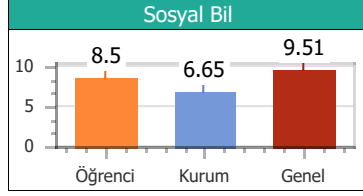

Kurum	Kırıkkhan Nene Hatun Kız Anadolu İmam Hatip Lisesi	İl / İlçe	HATAY / KIRIKKHAN	
Soyad/Ad	BÜŞRA DAL	T.C./Öğr. No	3327	Brans
				Sınıf 12 / 2D

SONUÇ	Türkçe	Sosyal Bilimler				T. MAT.	Fen Bilimleri			DERS TOPLAM		TOPLAM
	Tarih	Coğrafya	Felsefe	Din Kül.	T.MAT	Fizik	Kimya	Biyoloji	Sosyal Bil	Fen Bil	GENEL	
S.Sayı	40	5	5	5	5	40	7	7	6	20	20	120
Doğru	15	3	2	3	2	7	1	1	1	10	3	35
Yanlış	22	1	3	0	2	7	4	4	1	6	9	44
Net	9.50	2.75	1.25	3.00	1.50	5.25	0.00	0.00	0.75	8.50	0.75	24.00

Cevaplar	1	2	3	4	5	6	7	8	9	10	11	12	13	14	15	16	17	18	19	20	21	22	23	24	25	26	27	28	29	30	31	32	33	34	35	36	37	38	39	40
Türkçe	D	D	C	C	C	D	E	A	D	C	C	A	C	D	C	A	D	E	D	A	A	E	B	C	D	E	A	B	B	C	B	C	D	E	E	A	D	C	D	C
A	D	D	e	d	d	c	E	A	e	C	a	A	C	e	C	A	a	E	D	b	A	E	e	C	c	e	a	e	a	d	B	e	b	b	d	b	D	b	C	
Sosyal Bil	A	C	D	B	C	E	B	E	C	D	E	E	C	C	A	D	E	E	E	E																				
A	A	D	d	C	d	B	b	C	c				C	C	A	D	b	b	E																					
T. MAT.	B	E	C	D	D	A	B	C	A	C	B	E	B	D	E	B	C	D	E	D	D	A	D	E	D	D	C	A	A	C	A	C	B	A	B	E	E	E	C	
A	C	C	a	D		B	d	b	d	B	d	a	D		E	a													C											
Fen Bil	A	C	B	C	E	E	C	B	C	E	E	A	C	C	B	C	D	E	C	E																				
A	c	e	C	d	a	B	e	c	c	d									e	E																				

Puan Türü	Puan	Sınıf		Kurum		İlçe		İl		T. Genel	
		Drc	Ktln	Drc	Ktln	Drc	Ktln	Drc	Ktln	Drc	Ktln
TYT	177.750	11	15	30	57	30	57	30	57	720	903

Konular	SS	D	Y	B	%
Türkçe					
ZIT ANLAMLI KELİMELEER	10	2	6	2	20.00
ANLAM BAKIMINDAN KELİMELEER	10	5	5	0	50.00
DEYİM ANLAMLI KELİMELEER	20	8	11	1	40.00
Coğrafya					
10. DÜNYA SAVAŞI	1	0	1	0	0.00
6. DÜNYA SAVAŞI	1	0	1	0	0.00
7. DÜNYA SAVAŞI	1	1	0	0	100.0
8. DÜNYA SAVAŞI	1	0	1	0	0.00
9. DÜNYA SAVAŞI	1	1	0	0	100.0
Din Kül. ve Ahi.Bil					
16. DÜNYA SAVAŞI	1	1	0	0	100.0
17. DÜNYA SAVAŞI	1	0	0	1	0.00
18. DÜNYA SAVAŞI	1	0	1	0	0.00
19. DÜNYA SAVAŞI	1	0	1	0	0.00
20. DÜNYA SAVAŞI	1	1	0	0	100.0
Felsefe					
11. DÜNYA SAVAŞI	1	0	0	1	0.00
12. DÜNYA SAVAŞI	1	0	0	1	0.00
13. DÜNYA SAVAŞI	1	1	0	0	100.0

Konular	SS	D	Y	B	%
14. DÜNYA SAVAŞI	1	1	0	0	100.0
15. DÜNYA SAVAŞI	1	1	0	0	100.0
Tarih					
1. DÜNYA SAVAŞI	1	1	0	0	100.0
2. DÜNYA SAVAŞI	1	0	0	1	0.00
3. DÜNYA SAVAŞI	1	1	0	0	100.0
4. DÜNYA SAVAŞI	1	0	1	0	0.00
5. DÜNYA SAVAŞI	1	1	0	0	100.0
Temel Matematik					
ARİTMETİK ORTALAMA	10	3	4	3	30.00
ASAL SAYILAR	10	3	3	4	30.00
BASİT EŞİTSİZLİKLER	20	1	0	19	5.00
Biyoloji					
AYDINLANMA	6	1	1	4	16.67
Fizik					
AYDINLANMA	7	1	4	2	14.29
Kimya					
AYDINLANMA	7	1	4	2	14.29