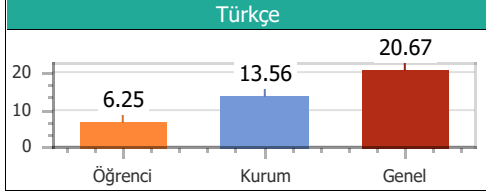

Kurum	Kırıkkhan Nene Hatun Kız Anadolu İmam Hatip Lisesi	İl / İlçe	HATAY / KIRIKHAN	
Soyad/Ad	JASMİN ELİSMAİL	T.C./Öğr. No	3403	Brans
				Sınıf 12 / 2D

SONUÇ	Türkçe	Sosyal Bilimler				T. MAT.	Fen Bilimleri			DERS TOPLAM		TOPLAM
	Tarih	Coğrafya	Felsefe	Din Kül.	T.MAT	Fizik	Kimya	Biyoloji	Sosyal Bil	Fen Bil	GENEL	
S.Sayı	40	5	5	5	5	40	7	7	6	20	20	120
Doğru	13	0	0	0	0	9	1	3	2	0	6	28
Yanlış	27	0	0	0	0	29	6	4	4	0	14	70
Net	6.25	0.00	0.00	0.00	0.00	1.75	-0.50	2.00	1.00	0.00	2.50	10.50

Cevaplar	1	2	3	4	5	6	7	8	9	10	11	12	13	14	15	16	17	18	19	20	21	22	23	24	25	26	27	28	29	30	31	32	33	34	35	36	37	38	39	40	
Türkçe	C	A	D	E	D	E	D	B	E	D	D	D	B	D	C	D	C	C	C	C	C	A	C	D	C	A	D	D	A	A	E	D	C	B	C	E	C	B	E	A	
B	d	A	D	d	c	a	e	d	b	D	a	D	B	b	b	e	b	e	b	d	a	A	C	a	C	c	e	c	A	b	a	b	e	B	C	a	a	e	E	A	
T. MAT.	D	D	A	B	C	A	C	B	E	B	D	E	B	C	D	E	D	D	A	D	E	D	D	C	A	A	B	E	C	B	A	B	E	E	E	C	C	A	C		
B	e	a	A	d	d	c	C	c	d		b	d	d	C	D	c	b	b		c	e	d	e	a	b	c	b	B	a	b	B	A	d	d	d	c	b	C	b	C	
Fen Bil	C	E	E	C	A	C	B	E	A	C	C	B	C	E	E	C	E	B	C	D																					
B	a	c	E	d	c	b	c	d	d	C	d	B	C	b	c	b	c	B	e	D																					

Puan Türü	Puan	Sınıf		Kurum		İlçe		İl		T. Genel	
		Drc	Ktln	Drc	Ktln	Drc	Ktln	Drc	Ktln	Drc	Ktln
TYT	134.875	15	15	47	57	47	57	47	57	843	903

Konular	SS	D	Y	B	%
Türkçe					
ZIT ANLAMLI KELİMELER	10	2	8	0	20.00
ANLAM BAKIMINDAN KELİMELER	10	3	7	0	30.00
DEYİM ANLAMLI KELİMELER	20	8	12	0	40.00
Temel Matematik					
ARİTMETİK ORTALAMA	10	3	7	0	30.00
ASAL SAYILAR	10	2	7	1	20.00
BASİT EŞİTSİZLİKLER	20	4	15	1	20.00

Konular	SS	D	Y	B	%
Biyoloji					
AYDINLANMA	6	2	4	0	33.33
Fizik					
AYDINLANMA	7	1	6	0	14.29
Kimya					
AYDINLANMA	7	3	4	0	42.86