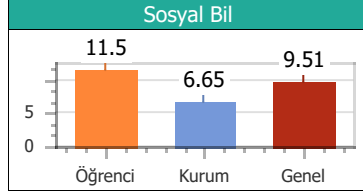

Kurum	Kırıkhan Nene Hatun Kız Anadolu İmam Hatip Lisesi	İl / İlçe	HATAY / KIRIKHAN
Soyad/Ad	*A*YA NİSA KAHYA	T.C./Öğr. No	3422
Brans		Sınıf	12 / 2E

SONUÇ	Türkçe	Sosyal Bilimler				T. MAT.	Fen Bilimleri			DERS TOPLAM		TOPLAM
	Tarih	Coğrafya	Felsefe	Din Kül.	T.MAT	Fizik	Kimya	Biyoloji	Sosyal Bil	Fen Bil	GENEL	
S.Sayısı	40	5	5	5	5	40	7	7	6	20	20	120
Doğru	15	2	3	4	3	5	2	2	1	12	5	37
Yanlış	14	0	0	1	1	2	1	0	0	2	1	19
Net	11.50	2.00	3.00	3.75	2.75	4.50	1.75	2.00	1.00	11.50	4.75	32.25

Cevaplar	1	2	3	4	5	6	7	8	9	10	11	12	13	14	15	16	17	18	19	20	21	22	23	24	25	26	27	28	29	30	31	32	33	34	35	36	37	38	39	40		
Türkçe	D	D	C	C	C	D	E	A	D	C	C	A	C	D	C	A	D	E	D	A	A	E	B	C	D	D	E	B	A	B	C	B	C	D	E	E	A	D	C	D	C	
Sosyal Bil	A	C	D	B	C	E	B	E	C	D	E	E	C	C	A	A	D	E	E	E	E																					
T. MAT.	B	E	C	D	D	A	B	C	A	C	B	E	B	D	E	B	C	D	E	D	D	D	A	D	E	D	D	C	A	A	C	A	C	B	A	B	E	E	E	C		
Fen Bil	A	C	B	C	E	E	C	B	C	E	E	A	C	C	B	C	D	E	C	E	C	E																				

Puan Türü	Puan	Sınıf		Kurum		İlçe		İl		T. Genel	
		Drc	Ktln	Drc	Ktln	Drc	Ktln	Drc	Ktln	Drc	Ktln
TYT	204.825	3	14	14	57	14	57	14	57	578	903

Konular	SS	D	Y	B	%
Türkçe					
ZIT ANLAMLI KELİMELE	10	2	4	4	20.00
ANLAM BAKIMINDAN KELİMELE	10	5	4	1	50.00
DEYİM ANLAMLI KELİMELE	20	8	6	6	40.00
Coğrafya					
10. DÜNYA SAVAŞI	1	1	0	0	100.0
6. DÜNYA SAVAŞI	1	1	0	0	100.0
7. DÜNYA SAVAŞI	1	1	0	0	100.0
8. DÜNYA SAVAŞI	1	0	0	1	0.00
9. DÜNYA SAVAŞI	1	0	0	1	0.00
Din Kül. ve Ahi.Bil					
16. DÜNYA SAVAŞI	1	1	0	0	100.0
17. DÜNYA SAVAŞI	1	1	0	0	100.0
18. DÜNYA SAVAŞI	1	0	0	1	0.00
19. DÜNYA SAVAŞI	1	0	1	0	0.00
20. DÜNYA SAVAŞI	1	1	0	0	100.0
Felsefe					
11. DÜNYA SAVAŞI	1	1	0	0	100.0
12. DÜNYA SAVAŞI	1	1	0	0	100.0
13. DÜNYA SAVAŞI	1	1	0	0	100.0

Konular	SS	D	Y	B	%
14. DÜNYA SAVAŞI	1	0	1	0	0.00
15. DÜNYA SAVAŞI	1	1	0	0	100.0
Tarih					
1. DÜNYA SAVAŞI	1	1	0	0	100.0
2. DÜNYA SAVAŞI	1	0	0	1	0.00
3. DÜNYA SAVAŞI	1	0	0	1	0.00
4. DÜNYA SAVAŞI	1	1	0	0	100.0
5. DÜNYA SAVAŞI	1	0	0	1	0.00
Temel Matematik					
ARİTMETİK ORTALAMA	10	0	0	10	0.00
ASAL SAYILAR	10	2	0	8	20.00
BASİT EŞİTSİZLİKLER	20	3	2	15	15.00
Biyoloji					
AYDINLANMA	6	1	0	5	16.67
Fizik					
AYDINLANMA	7	2	1	4	28.57
Kimya					
AYDINLANMA	7	2	0	5	28.57