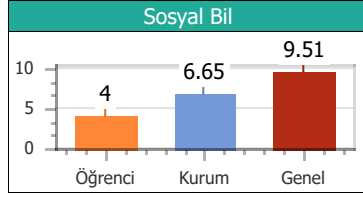

Kurum	Kırıkkhan Nene Hatun Kız Anadolu İmam Hatip Lisesi	İl / İlçe	HATAY / KIRIKKHAN	
Soyad/Ad	AYŞE NUR KÖSE	T.C./Öğr. No	3372	Brans
				Sınıf 12 / 2E

SONUÇ	Türkçe	Sosyal Bilimler				T. MAT.	Fen Bilimleri			DERS TOPLAM		TOPLAM
	Tarih	Coğrafya	Felsefe	Din Kül.	T.MAT	Fizik	Kimya	Biyoloji	Sosyal Bil	Fen Bil	GENEL	
S.Sayısı	40	5	5	5	5	40	7	7	6	20	20	120
Doğru	13	1	0	2	3	1	2	0	1	6	3	23
Yanlış	19	2	5	0	1	1	0	2	2	8	4	32
Net	8.25	0.50	-1.25	2.00	2.75	0.75	2.00	-0.50	0.50	4.00	2.00	15.00

Cevaplar	1	2	3	4	5	6	7	8	9	10	11	12	13	14	15	16	17	18	19	20	21	22	23	24	25	26	27	28	29	30	31	32	33	34	35	36	37	38	39	40		
Türkçe	C	A	D	E	D	E	D	B	E	D	D	D	B	D	C	D	C	C	C	C	C	A	C	D	C	A	D	D	A	A	E	D	C	B	C	E	C	B	E	A		
Sosyal Bil	B	C	A	C	D	C	D	E	B	E	C	A	E	E	C	E	E	D	E	E																						
T. MAT.	D	D	A	B	C	A	C	B	E	B	D	E	B	C	D	E	D	D	D	A	D	E	D	D	C	A	A	B	E	C	B	A	B	E	E	E	C	C	A	C		
Fen Bil	C	E	E	C	A	C	B	E	A	C	C	B	C	E	E	C	E	B	C	D																						

Puan Türü	Puan	Sınıf		Kurum		İlçe		İl		T. Genel	
		Drc	Ktln	Drc	Ktln	Drc	Ktln	Drc	Ktln	Drc	Ktln
TYT	148.425	6	14	39	57	39	57	39	57	808	903

Konular	SS	D	Y	B	%
Türkçe					
ZIT ANLAMLI KELİMELER	10	3	4	3	30.00
ANLAM BAKIMINDAN KELİMELER	10	4	5	1	40.00
DEYİM ANLAMLI KELİMELER	20	6	10	4	30.00
Coğrafya					
10. DÜNYA SAVAŞI	1	0	1	0	0.00
6. DÜNYA SAVAŞI	1	0	1	0	0.00
7. DÜNYA SAVAŞI	1	0	1	0	0.00
8. DÜNYA SAVAŞI	1	0	1	0	0.00
9. DÜNYA SAVAŞI	1	0	1	0	0.00
Din Kül. ve Ahi.Bil					
16. DÜNYA SAVAŞI	1	1	0	0	100.0
17. DÜNYA SAVAŞI	1	1	0	0	100.0
18. DÜNYA SAVAŞI	1	0	0	1	0.00
19. DÜNYA SAVAŞI	1	0	1	0	0.00
20. DÜNYA SAVAŞI	1	1	0	0	100.0
Felsefe					
11. DÜNYA SAVAŞI	1	0	0	1	0.00
12. DÜNYA SAVAŞI	1	1	0	0	100.0
13. DÜNYA SAVAŞI	1	0	0	1	0.00

Konular	SS	D	Y	B	%
14. DÜNYA SAVAŞI	1	0	0	1	0.00
15. DÜNYA SAVAŞI	1	1	0	0	100.0
Tarih					
1. DÜNYA SAVAŞI	1	1	0	0	100.0
2. DÜNYA SAVAŞI	1	0	0	1	0.00
3. DÜNYA SAVAŞI	1	0	1	0	0.00
4. DÜNYA SAVAŞI	1	0	1	0	0.00
5. DÜNYA SAVAŞI	1	0	0	1	0.00
Temel Matematik					
ARİTMETİK ORTALAMA	10	0	0	10	0.00
ASAL SAYILAR	10	1	0	9	10.00
BASİT EŞİTSİZLİKLER	20	0	1	19	0.00
Biyoloji					
AYDINLANMA	6	1	2	3	16.67
Fizik					
AYDINLANMA	7	2	0	5	28.57
Kimya					
AYDINLANMA	7	0	2	5	0.00