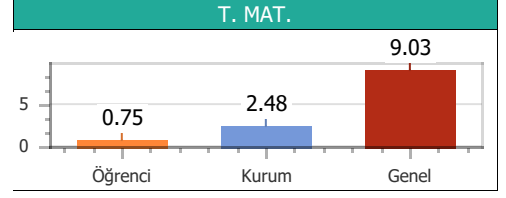

Kurum	Kırıkkhan Nene Hatun Kız Anadolu İmam Hatip Lisesi	İl / İlçe	HATAY / KIRIKKHAN	
Soyad/Ad	BÜŞRA NUR	T.C./Öğr. No	3417	Brans
				Sınıf 12 / 2D

SONUÇ	Türkçe	Sosyal Bilimler				T. MAT.	Fen Bilimleri			DERS TOPLAM		TOPLAM
	S.Sayı	Tarih	Coğrafya	Felsefe	Din Kül.	T.MAT	Fizik	Kimya	Biyoloji	Sosyal Bil	Fen Bil	GENEL
S.Sayı	40	5	5	5	5	40	7	7	6	20	20	120
Doğru	18	1	2	0	3	1	0	0	0	6	0	25
Yanlış	6	2	1	0	0	1	0	0	0	3	0	10
Net	16.50	0.50	1.75	0.00	3.00	0.75	0.00	0.00	0.00	5.25	0.00	22.50

Cevaplar	1	2	3	4	5	6	7	8	9	10	11	12	13	14	15	16	17	18	19	20	21	22	23	24	25	26	27	28	29	30	31	32	33	34	35	36	37	38	39	40	
Türkçe	C	A	D	E	D	E	D	B	E	D	D	D	B	D	C	D	C	C	C	C	C	A	C	D	C	A	D	D	A	A	E	D	C	B	C	E	C	B	E	A	
Sosyal Bil	B	C	A	C	D	C	D	E	B	E	C	A	E	E	C	E	E	D	E	E																					
T. MAT.	D	D	A	B	C	A	C	B	E	B	D	E	B	C	D	E	D	D	A	D	E	D	D	C	A	A	B	E	C	B	A	B	E	E	E	C	C	A	C		

Puan Türü	Puan	Sınıf		Kurum		İlçe		İl		T. Genel	
		Drc	Ktln	Drc	Ktln	Drc	Ktln	Drc	Ktln	Drc	Ktln
TYT	171.700	13	15	32	57	32	57	32	57	738	903

Konular	SS	D	Y	B	%
Türkçe					
ZIT ANLAMLI KELİMELER	10	3	3	4	30.00
ANLAM BAKIMINDAN KELİMELER	10	4	2	4	40.00
DEYİM ANLAMLI KELİMELER	20	11	1	8	55.00
Coğrafya					
10. DÜNYA SAVAŞI	1	1	0	0	100.0
6. DÜNYA SAVAŞI	1	0	0	1	0.00
7. DÜNYA SAVAŞI	1	0	0	1	0.00
8. DÜNYA SAVAŞI	1	0	1	0	0.00
9. DÜNYA SAVAŞI	1	1	0	0	100.0
Din Kül. ve Ahl.Bil					
16. DÜNYA SAVAŞI	1	1	0	0	100.0
17. DÜNYA SAVAŞI	1	0	0	1	0.00
18. DÜNYA SAVAŞI	1	0	0	1	0.00
19. DÜNYA SAVAŞI	1	1	0	0	100.0
20. DÜNYA SAVAŞI	1	1	0	0	100.0
Felsefe					

Konular	SS	D	Y	B	%
11. DÜNYA SAVAŞI	1	0	0	1	0.00
12. DÜNYA SAVAŞI	1	0	0	1	0.00
13. DÜNYA SAVAŞI	1	0	0	1	0.00
14. DÜNYA SAVAŞI	1	0	0	1	0.00
15. DÜNYA SAVAŞI	1	0	0	1	0.00
Tarih					
1. DÜNYA SAVAŞI	1	1	0	0	100.0
2. DÜNYA SAVAŞI	1	0	1	0	0.00
3. DÜNYA SAVAŞI	1	0	0	1	0.00
4. DÜNYA SAVAŞI	1	0	1	0	0.00
5. DÜNYA SAVAŞI	1	0	0	1	0.00
Temel Matematik					
ARİTMETİK ORTALAMA	10	0	0	10	0.00
ASAL SAYILAR	10	1	1	8	10.00
BASİT EŞİTSİZLİKLER	20	0	0	20	0.00