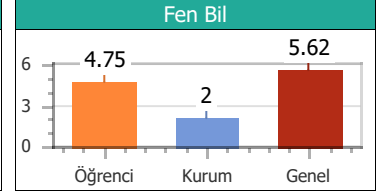

Kurum	Kırıkkhan Nene Hatun Kız Anadolu İmam Hatip Lisesi	İl / İlçe	HATAY / KIRIKKHAN				
Soyad/Ad	YENİÇERİ ASIYE	T.C./Öğr. No	3368	Brans		Sınıf	12 / 2E

SONUÇ	Türkçe	Sosyal Bilimler				T. MAT.	Fen Bilimleri			DERS TOPLAM		TOPLAM
	Tarih	Coğrafya	Felsefe	Din Kül.	T.MAT	Fizik	Kimya	Biyoloji	Sosyal Bil	Fen Bil	GENEL	
S.Sayısı	40	5	5	5	5	40	7	7	6	20	20	120
Doğru	21	1	2	4	3	4	2	2	1	10	5	40
Yanlış	17	3	1	1	1	3	1	0	0	6	1	27
Net	16.75	0.25	1.75	3.75	2.75	3.25	1.75	2.00	1.00	8.50	4.75	33.25

Cevaplar	1	2	3	4	5	6	7	8	9	10	11	12	13	14	15	16	17	18	19	20	21	22	23	24	25	26	27	28	29	30	31	32	33	34	35	36	37	38	39	40		
Türkçe	C	A	D	E	D	E	D	D	B	E	D	D	D	B	D	C	D	C	C	C	C	C	A	C	D	C	A	D	D	A	A	E	D	C	B	C	E	C	B	E	A	
Sosyal Bil	B	C	A	C	D	C	D	E	B	E	C	A	E	E	C	E	E	D	E	E	C	A	A	C	D	d	A	D	D	A	A	b	d	c	C	B	C	E	e	d	a	A
T. MAT.	D	D	A	B	C	A	C	B	E	B	D	E	B	C	D	E	D	D	D	A	D	E	D	D	C	A	A	B	E	C	B	A	B	E	E	E	C	C	A	C		
Fen Bil	C	E	E	C	A	C	B	E	A	C	C	B	C	E	C	E	B	C	D	A																						

Puan Türü	Puan	Sınıf		Kurum		İlçe		İl		T. Genel	
		Drc	Ktln	Drc	Ktln	Drc	Ktln	Drc	Ktln	Drc	Ktln
TYT	207.950	2	14	13	57	13	57	13	57	565	903

Konular	SS	D	Y	B	%
Türkçe					
ZIT ANLAMLI KELİMELER	10	3	7	0	30.00
ANLAM BAKIMINDAN KELİMELER	10	6	3	1	60.00
DEYİM ANLAMLI KELİMELER	20	12	7	1	60.00
Coğrafya					
10. DÜNYA SAVAŞI	1	1	0	0	100.0
6. DÜNYA SAVAŞI	1	0	1	0	0.00
7. DÜNYA SAVAŞI	1	1	0	0	100.0
8. DÜNYA SAVAŞI	1	0	0	1	0.00
9. DÜNYA SAVAŞI	1	0	0	1	0.00
Din Kül. ve Ahi.Bil					
16. DÜNYA SAVAŞI	1	1	0	0	100.0
17. DÜNYA SAVAŞI	1	1	0	0	100.0
18. DÜNYA SAVAŞI	1	0	0	1	0.00
19. DÜNYA SAVAŞI	1	0	1	0	0.00
20. DÜNYA SAVAŞI	1	1	0	0	100.0
Felsefe					
11. DÜNYA SAVAŞI	1	1	0	0	100.0
12. DÜNYA SAVAŞI	1	1	0	0	100.0
13. DÜNYA SAVAŞI	1	1	0	0	100.0

Konular	SS	D	Y	B	%
14. DÜNYA SAVAŞI	1	0	1	0	0.00
15. DÜNYA SAVAŞI	1	1	0	0	100.0
Tarih					
1. DÜNYA SAVAŞI	1	0	1	0	0.00
2. DÜNYA SAVAŞI	1	0	0	1	0.00
3. DÜNYA SAVAŞI	1	1	0	0	100.0
4. DÜNYA SAVAŞI	1	0	1	0	0.00
5. DÜNYA SAVAŞI	1	0	1	0	0.00
Temel Matematik					
ARİTMETİK ORTALAMA	10	0	0	10	0.00
ASAL SAYILAR	10	2	0	8	20.00
BASİT EŞİTSİZLİKLER	20	2	3	15	10.00
Biyoloji					
AYDINLANMA	6	1	0	5	16.67
Fizik					
AYDINLANMA	7	2	1	4	28.57
Kimya					
AYDINLANMA	7	2	0	5	28.57