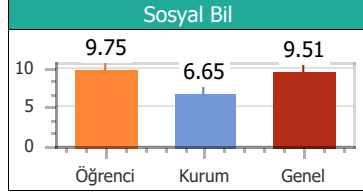

Kurum	Kırıkkhan Nene Hatun Kız Anadolu İmam Hatip Lisesi	İl / İlçe	HATAY / KIRIKKHAN	
Soyad/Ad	FEYZA FERİZ	T.C./Öğr. No	30403693592	Brans
		Sınıf	12 / 2D	

SONUÇ	Türkçe	Sosyal Bilimler				T. MAT.	Fen Bilimleri			DERS TOPLAM		TOPLAM
	Tarih	Coğrafya	Felsefe	Din Kül.	T.MAT	Fizik	Kimya	Biyoloji	Sosyal Bil	Fen Bil	GENEL	
S.Sayısı	40	5	5	5	5	40	7	7	6	20	20	120
Doğru	13	2	3	3	3	0	0	1	2	11	3	27
Yanlış	20	2	1	1	1	1	2	2	1	5	5	31
Net	8.00	1.50	2.75	2.75	2.75	-0.25	-0.50	0.50	1.75	9.75	1.75	19.25

Cevaplar	1	2	3	4	5	6	7	8	9	10	11	12	13	14	15	16	17	18	19	20	21	22	23	24	25	26	27	28	29	30	31	32	33	34	35	36	37	38	39	40	
Türkçe	D	D	C	C	C	D	E	A	D	C	C	A	C	D	C	A	D	E	D	A	A	E	B	C	D	D	E	B	B	C	B	C	D	E	E	A	D	C	D	C	
Sosyal Bil	A	C	D	B	C	E	B	E	C	D	E	E	C	C	A	A	D	E	E	E	E																				
T. MAT.	B	E	C	D	D	A	B	C	A	C	B	E	B	D	E	B	C	D	E	D	D	D	A	D	E	D	D	C	A	A	C	A	C	B	A	B	E	E	E	C	
Fen Bil	A	C	B	C	E	E	C	B	C	E	E	A	C	C	B	C	D	E	C	E																					

Puan Türü	Puan	Sınıf		Kurum		İlçe		İl		T. Genel	
		Drc	Ktln	Drc	Ktln	Drc	Ktln	Drc	Ktln	Drc	Ktln
TYT	161.950	14	15	34	57	34	57	34	57	770	903

Konular	SS	D	Y	B	%
Türkçe					
ZIT ANLAMLI KELİMELER	10	3	3	4	30.00
ANLAM BAKIMINDAN KELİMELER	10	3	6	1	30.00
DEYİM ANLAMLI KELİMELER	20	7	11	2	35.00
Coğrafya					
10. DÜNYA SAVAŞI	1	1	0	0	100.0
6. DÜNYA SAVAŞI	1	1	0	0	100.0
7. DÜNYA SAVAŞI	1	0	0	1	0.00
8. DÜNYA SAVAŞI	1	0	1	0	0.00
9. DÜNYA SAVAŞI	1	1	0	0	100.0
Din Kül. ve Ahi.Bil					
16. DÜNYA SAVAŞI	1	1	0	0	100.0
17. DÜNYA SAVAŞI	1	1	0	0	100.0
18. DÜNYA SAVAŞI	1	0	0	1	0.00
19. DÜNYA SAVAŞI	1	0	1	0	0.00
20. DÜNYA SAVAŞI	1	1	0	0	100.0
Felsefe					
11. DÜNYA SAVAŞI	1	1	0	0	100.0
12. DÜNYA SAVAŞI	1	1	0	0	100.0
13. DÜNYA SAVAŞI	1	0	0	1	0.00

Konular	SS	D	Y	B	%
14. DÜNYA SAVAŞI	1	0	1	0	0.00
15. DÜNYA SAVAŞI	1	1	0	0	100.0
Tarih					
1. DÜNYA SAVAŞI	1	1	0	0	100.0
2. DÜNYA SAVAŞI	1	0	0	1	0.00
3. DÜNYA SAVAŞI	1	0	1	0	0.00
4. DÜNYA SAVAŞI	1	0	1	0	0.00
5. DÜNYA SAVAŞI	1	1	0	0	100.0
Temel Matematik					
ARİTMETİK ORTALAMA	10	0	0	10	0.00
ASAL SAYILAR	10	0	1	9	0.00
BASİT EŞİTSİZLİKLER	20	0	0	20	0.00
Biyoloji					
AYDINLANMA	6	2	1	3	33.33
Fizik					
AYDINLANMA	7	0	2	5	0.00
Kimya					
AYDINLANMA	7	1	2	4	14.29