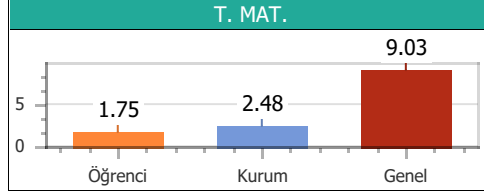

Kurum	Kırıkkhan Nene Hatun Kız Anadolu İmam Hatip Lisesi	İl / İlçe	HATAY / KIRIKHAN	
Soyad/Ad	JASMİN ELİSMAİL	T.C./Öğr. No	3403	Brans
				Sınıf 12 / 2D

SONUÇ	Türkçe	Sosyal Bilimler				T. MAT.	Fen Bilimleri			DERS TOPLAM		TOPLAM
	Tarih	Coğrafya	Felsefe	Din Kül.	T.MAT	Fizik	Kimya	Biyoloji	Sosyal Bil	Fen Bil	GENEL	
S.Sayı	40	5	5	5	5	40	7	7	6	20	20	120
Doğru	13	0	0	0	0	9	1	3	2	0	6	28
Yanlış	27	0	0	0	0	29	6	4	4	0	14	70
Net	6.25	0.00	0.00	0.00	0.00	1.75	-0.50	2.00	1.00	0.00	2.50	10.50

Cevaplar	1	2	3	4	5	6	7	8	9	10	11	12	13	14	15	16	17	18	19	20	21	22	23	24	25	26	27	28	29	30	31	32	33	34	35	36	37	38	39	40	
Türkçe	C	A	D	E	D	E	D	B	E	D	D	D	B	D	C	D	C	C	C	C	C	A	C	D	C	A	D	D	A	A	E	D	C	B	C	E	C	B	E	A	
B	d	A	D	d	c	a	e	d	b	D	a	D	B	b	b	e	b	e	b	d	a	A	C	a	C	c	e	c	A	b	a	b	e	B	C	a	a	e	E	A	
T. MAT.	D	D	A	B	C	A	C	B	E	B	D	E	B	C	D	E	D	D	A	D	E	D	D	C	A	A	B	E	C	B	A	B	E	E	E	C	C	A	C		
B	e	a	A	d	d	c	C	c	d		b	d	d	C	D	c	b	b		c	e	d	e	a	b	c	b	B	a	b	B	A	d	d	d	c	b	C	b	C	
Fen Bil	C	E	E	C	A	C	B	E	A	C	C	B	C	E	E	C	E	B	C	D																					
B	a	c	E	d	c	b	c	d	d	C	d	B	C	b	c	b	c	B	e	D																					

Puan Türü	Puan	Sınıf		Kurum		İlçe		İl		T. Genel	
		Drc	Ktln	Drc	Ktln	Drc	Ktln	Drc	Ktln	Drc	Ktln
TYT	134.875	15	15	47	57	47	57	47	57	843	903

Konular	SS	D	Y	B	%
Türkçe					
ZIT ANLAMLI KELİMELER	10	2	8	0	20.00
ANLAM BAKIMINDAN KELİMELER	10	3	7	0	30.00
DEYİM ANLAMLI KELİMELER	20	8	12	0	40.00
Temel Matematik					
ARİTMETİK ORTALAMA	10	3	7	0	30.00
ASAL SAYILAR	10	2	7	1	20.00
BASİT EŞİTSİZLİKLER	20	4	15	1	20.00

Konular	SS	D	Y	B	%
Biyoloji					
AYDINLANMA	6	2	4	0	33.33
Fizik					
AYDINLANMA	7	1	6	0	14.29
Kimya					
AYDINLANMA	7	3	4	0	42.86