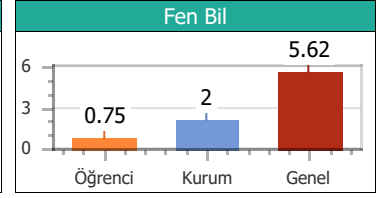

Kurum	Kırıkhan Nene Hatun Kız Anadolu İmam Hatip Lisesi	İl / İlçe	HATAY / KIRIKHAN
Soyad/Ad	RAVZA KEKEÇ	T.C./Öğr. No	3354
Brans		Sınıf	12 / 2D

SONUÇ	Türkçe	Sosyal Bilimler				T. MAT.	Fen Bilimleri			DERS TOPLAM		TOPLAM
	Tarih	Coğrafya	Felsefe	Din Kül.	T.MAT	Fizik	Kimya	Biyoloji	Sosyal Bil	Fen Bil	GENEL	
S.Sayısı	40	5	5	5	5	40	7	7	6	20	20	120
Doğru	17	3	4	1	3	6	2	0	0	11	2	36
Yanlış	16	1	1	0	1	1	1	1	3	3	5	25
Net	13.00	2.75	3.75	1.00	2.75	5.75	1.75	-0.25	-0.75	10.25	0.75	29.75

Cevaplar	1	2	3	4	5	6	7	8	9	10	11	12	13	14	15	16	17	18	19	20	21	22	23	24	25	26	27	28	29	30	31	32	33	34	35	36	37	38	39	40				
Türkçe	C	A	D	E	D	E	D	B	E	D	D	D	B	D	C	D	C	C	C	C	C	C	A	C	D	C	A	D	D	A	A	E	D	C	B	C	E	C	B	E	A			
B	d	c	b	d	a	e	B	d	D	D	D	e	C	C	e	C	C	e	C	C	A	C	D	e	e	c	D	D	A	c	E	D	a	a								A		
Sosyal Bil	B	C	A	C	D	C	D	E	B	E	C	A	E	E	C	E	E	D	E	E																								
B	B	A	d	D	C	D	E	B	c	A						b	E	D	E																									
T. MAT.	D	D	A	B	C	A	C	B	E	B	D	E	B	C	D	E	D	D	D	A	D	E	D	D	C	A	A	B	E	C	B	A	B	E	E	E	C	C	A	C				
B	D								B											A									B	b														
Fen Bil	C	E	E	C	A	C	B	E	A	C	C	B	C	E	E	C	E	B	C	D																								
B				A	e	B		d								c	c	b																										

Puan Türü	Puan	Sınıf		Kurum		İlçe		İl		T. Genel	
		Drc	Ktln	Drc	Ktln	Drc	Ktln	Drc	Ktln	Drc	Ktln
TYT	196.125	7	15	21	57	21	57	21	57	626	903

Konular	SS	D	Y	B	%
Türkçe					
ZIT ANLAMLI KELİMELER	10	3	3	4	30.00
ANLAM BAKIMINDAN KELİMELER	10	3	5	2	30.00
DEYİM ANLAMLI KELİMELER	20	11	8	1	55.00
Coğrafya					
10. DÜNYA SAVAŞI	1	1	0	0	100.0
6. DÜNYA SAVAŞI	1	1	0	0	100.0
7. DÜNYA SAVAŞI	1	1	0	0	100.0
8. DÜNYA SAVAŞI	1	0	1	0	0.00
9. DÜNYA SAVAŞI	1	1	0	0	100.0
Din Kül. ve Ahl.Bil					
16. DÜNYA SAVAŞI	1	1	0	0	100.0
17. DÜNYA SAVAŞI	1	1	0	0	100.0
18. DÜNYA SAVAŞI	1	0	0	1	0.00
19. DÜNYA SAVAŞI	1	0	1	0	0.00
20. DÜNYA SAVAŞI	1	1	0	0	100.0
Felsefe					
11. DÜNYA SAVAŞI	1	0	0	1	0.00
12. DÜNYA SAVAŞI	1	0	0	1	0.00
13. DÜNYA SAVAŞI	1	0	0	1	0.00

Konular	SS	D	Y	B	%
14. DÜNYA SAVAŞI	1	0	0	1	0.00
15. DÜNYA SAVAŞI	1	1	0	0	100.0
Tarih					
1. DÜNYA SAVAŞI	1	1	0	0	100.0
2. DÜNYA SAVAŞI	1	0	1	0	0.00
3. DÜNYA SAVAŞI	1	1	0	0	100.0
4. DÜNYA SAVAŞI	1	1	0	0	100.0
5. DÜNYA SAVAŞI	1	0	0	1	0.00
Temel Matematik					
ARİTMETİK ORTALAMA	10	2	1	7	20.00
ASAL SAYILAR	10	3	0	7	30.00
BASİT EŞİTSİZLİKLER	20	1	0	19	5.00
Biyoloji					
AYDINLANMA	6	0	3	3	0.00
Fizik					
AYDINLANMA	7	2	1	4	28.57
Kimya					
AYDINLANMA	7	0	1	6	0.00