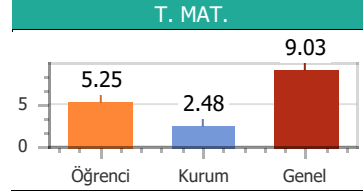

Kurum	Kırıkkhan Nene Hatun Kız Anadolu İmam Hatip Lisesi	İl / İlçe	HATAY / KIRIKKHAN	
Soyad/Ad	BÜŞRA DAL	T.C./Öğr. No	3327	Brans
				Sınıf 12 / 2D

SONUÇ	Türkçe	Sosyal Bilimler				T. MAT.	Fen Bilimleri			DERS TOPLAM		TOPLAM
	Tarih	Coğrafya	Felsefe	Din Kül.	T.MAT	Fizik	Kimya	Biyoloji	Sosyal Bil	Fen Bil	GENEL	
S.Sayı	40	5	5	5	5	40	7	7	6	20	20	120
Doğru	15	3	2	3	2	7	1	1	1	10	3	35
Yanlış	22	1	3	0	2	7	4	4	1	6	9	44
Net	9.50	2.75	1.25	3.00	1.50	5.25	0.00	0.00	0.75	8.50	0.75	24.00

Cevaplar	1	2	3	4	5	6	7	8	9	10	11	12	13	14	15	16	17	18	19	20	21	22	23	24	25	26	27	28	29	30	31	32	33	34	35	36	37	38	39	40
Türkçe	D	D	C	C	C	D	E	A	D	C	C	A	C	D	C	A	D	E	D	A	A	E	B	C	D	E	A	B	B	C	B	C	D	E	E	A	D	C	D	C
A	D	D	e	d	d	c	E	A	e	C	a	A	C	e	C	A	a	E	D	b	A	E	e	C	c	e	a	e	a	d	B	e	b	b	d	b	D	b	C	
Sosyal Bil	A	C	D	B	C	E	B	E	C	D	E	E	C	C	A	D	E	E	E	E																				
A	A	D	d	C	d	B	b	C	c				C	C	A	D	b	b	E																					
T. MAT.	B	E	C	D	D	A	B	C	A	C	B	E	B	D	E	B	C	D	E	D	D	A	D	E	D	D	C	A	A	C	A	C	B	A	B	E	E	E	C	
A	C	C	a	D		B	d	b	d	B	d	a	D		E	a													C											
Fen Bil	A	C	B	C	E	E	C	B	C	E	E	A	C	C	B	C	D	E	C	E																				
A	c	e	C	d	a	B	e	c	c	d									e	E																				

Puan Türü	Puan	Sınıf		Kurum		İlçe		İl		T. Genel	
		Drc	Ktln	Drc	Ktln	Drc	Ktln	Drc	Ktln	Drc	Ktln
TYT	177.750	11	15	30	57	30	57	30	57	720	903

Konular	SS	D	Y	B	%
Türkçe					
ZIT ANLAMLI KELİMELEER	10	2	6	2	20.00
ANLAM BAKIMINDAN KELİMELEER	10	5	5	0	50.00
DEYİM ANLAMLI KELİMELEER	20	8	11	1	40.00
Coğrafya					
10. DÜNYA SAVAŞI	1	0	1	0	0.00
6. DÜNYA SAVAŞI	1	0	1	0	0.00
7. DÜNYA SAVAŞI	1	1	0	0	100.0
8. DÜNYA SAVAŞI	1	0	1	0	0.00
9. DÜNYA SAVAŞI	1	1	0	0	100.0
Din Kül. ve Ahi.Bil					
16. DÜNYA SAVAŞI	1	1	0	0	100.0
17. DÜNYA SAVAŞI	1	0	0	1	0.00
18. DÜNYA SAVAŞI	1	0	1	0	0.00
19. DÜNYA SAVAŞI	1	0	1	0	0.00
20. DÜNYA SAVAŞI	1	1	0	0	100.0
Felsefe					
11. DÜNYA SAVAŞI	1	0	0	1	0.00
12. DÜNYA SAVAŞI	1	0	0	1	0.00
13. DÜNYA SAVAŞI	1	1	0	0	100.0

Konular	SS	D	Y	B	%
14. DÜNYA SAVAŞI	1	1	0	0	100.0
15. DÜNYA SAVAŞI	1	1	0	0	100.0
Tarih					
1. DÜNYA SAVAŞI	1	1	0	0	100.0
2. DÜNYA SAVAŞI	1	0	0	1	0.00
3. DÜNYA SAVAŞI	1	1	0	0	100.0
4. DÜNYA SAVAŞI	1	0	1	0	0.00
5. DÜNYA SAVAŞI	1	1	0	0	100.0
Temel Matematik					
ARİTMETİK ORTALAMA	10	3	4	3	30.00
ASAL SAYILAR	10	3	3	4	30.00
BASİT EŞİTSİZLİKLER	20	1	0	19	5.00
Biyoloji					
AYDINLANMA	6	1	1	4	16.67
Fizik					
AYDINLANMA	7	1	4	2	14.29
Kimya					
AYDINLANMA	7	1	4	2	14.29