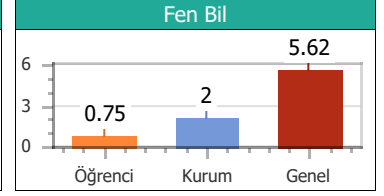

Kurum	Kırıkkhan Nene Hatun Kız Anadolu İmam Hatip Lisesi	İl / İlçe	HATAY / KIRIKKHAN	
Soyad/Ad	BÜŞRA DAL	T.C./Öğr. No	3327	Brans
				Sınıf 12 / 2D

SONUÇ	Türkçe	Sosyal Bilimler				T. MAT.	Fen Bilimleri			DERS TOPLAM		TOPLAM
	Tarih	Coğrafya	Felsefe	Din Kül.	T.MAT	Fizik	Kimya	Biyoloji	Sosyal Bil	Fen Bil	GENEL	
S.Sayı	40	5	5	5	5	40	7	7	6	20	20	120
Doğru	15	3	2	3	2	7	1	1	1	10	3	35
Yanlış	22	1	3	0	2	7	4	4	1	6	9	44
Net	9.50	2.75	1.25	3.00	1.50	5.25	0.00	0.00	0.75	8.50	0.75	24.00

Cevaplar	1	2	3	4	5	6	7	8	9	10	11	12	13	14	15	16	17	18	19	20	21	22	23	24	25	26	27	28	29	30	31	32	33	34	35	36	37	38	39	40
Türkçe	D	D	C	C	C	D	E	A	D	C	C	A	C	D	C	A	D	E	D	A	A	E	B	C	D	E	A	B	B	C	B	C	D	E	E	A	D	C	D	C
A	D	D	e	d	d	c	E	A	e	C	a	A	C	e	C	A	a	E	D	b	A	E	e	C	c	e	a	e	a	d	B	e	b	b	d	b	D	b	C	
Sosyal Bil	A	C	D	B	C	E	B	E	C	D	E	E	C	C	A	D	E	E	E	E																				
A	A	D	d	C	d	B	b	C	c				C	C	A	D	b	b	E																					
T. MAT.	B	E	C	D	D	A	B	C	A	C	B	E	B	D	E	B	C	D	E	D	D	A	D	E	D	D	C	A	A	C	A	C	B	A	B	E	E	E	C	
A	C	C	a	D		B	d	b	d	B	d	a	D		E	a													C											
Fen Bil	A	C	B	C	E	E	C	B	C	E	E	A	C	C	B	C	D	E	C	E																				
A	c	e	C	d	a	B	e	c	c	d									e	E																				

Puan Türü	Puan	Sınıf		Kurum		İlçe		İl		T. Genel	
		Drc	Ktln	Drc	Ktln	Drc	Ktln	Drc	Ktln	Drc	Ktln
TYT	177.750	11	15	30	57	30	57	30	57	720	903

Konular	SS	D	Y	B	%
Türkçe					
ZIT ANLAMLI KELİMELEER	10	2	6	2	20.00
ANLAM BAKIMINDAN KELİMELEER	10	5	5	0	50.00
DEYİM ANLAMLI KELİMELEER	20	8	11	1	40.00
Coğrafya					
10. DÜNYA SAVAŞI	1	0	1	0	0.00
6. DÜNYA SAVAŞI	1	0	1	0	0.00
7. DÜNYA SAVAŞI	1	1	0	0	100.0
8. DÜNYA SAVAŞI	1	0	1	0	0.00
9. DÜNYA SAVAŞI	1	1	0	0	100.0
Din Kül. ve Ahi.Bil					
16. DÜNYA SAVAŞI	1	1	0	0	100.0
17. DÜNYA SAVAŞI	1	0	0	1	0.00
18. DÜNYA SAVAŞI	1	0	1	0	0.00
19. DÜNYA SAVAŞI	1	0	1	0	0.00
20. DÜNYA SAVAŞI	1	1	0	0	100.0
Felsefe					
11. DÜNYA SAVAŞI	1	0	0	1	0.00
12. DÜNYA SAVAŞI	1	0	0	1	0.00
13. DÜNYA SAVAŞI	1	1	0	0	100.0

Konular	SS	D	Y	B	%
14. DÜNYA SAVAŞI	1	1	0	0	100.0
15. DÜNYA SAVAŞI	1	1	0	0	100.0
Tarih					
1. DÜNYA SAVAŞI	1	1	0	0	100.0
2. DÜNYA SAVAŞI	1	0	0	1	0.00
3. DÜNYA SAVAŞI	1	1	0	0	100.0
4. DÜNYA SAVAŞI	1	0	1	0	0.00
5. DÜNYA SAVAŞI	1	1	0	0	100.0
Temel Matematik					
ARİTMETİK ORTALAMA	10	3	4	3	30.00
ASAL SAYILAR	10	3	3	4	30.00
BASİT EŞİTSİZLİKLER	20	1	0	19	5.00
Biyoloji					
AYDINLANMA	6	1	1	4	16.67
Fizik					
AYDINLANMA	7	1	4	2	14.29
Kimya					
AYDINLANMA	7	1	4	2	14.29