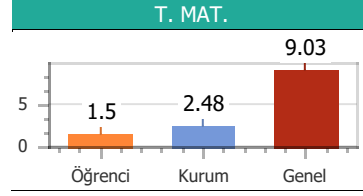

Kurum	Kırıkkhan Nene Hatun Kız Anadolu İmam Hatip Lisesi	İl / İlçe	HATAY / KIRIKKHAN	
Soyad/Ad	ESRANUR YILMAZ	T.C./Öğr. No	3353	Brans
			Sınıf	12 / 2D

SONUÇ	Türkçe	Sosyal Bilimler				T. MAT.	Fen Bilimleri			DERS TOPLAM		TOPLAM
	Tarih	Coğrafya	Felsefe	Din Kül.	T.MAT	Fizik	Kimya	Biyoloji	Sosyal Bil	Fen Bil	GENEL	
S.Sayısı	40	5	5	5	5	40	7	7	6	20	20	120
Doğru	18	2	1	2	3	2	1	0	1	8	2	30
Yanlış	12	1	1	2	1	2	1	1	1	5	3	22
Net	15.00	1.75	0.75	1.50	2.75	1.50	0.75	-0.25	0.75	6.75	1.25	24.50

Cevaplar	1	2	3	4	5	6	7	8	9	10	11	12	13	14	15	16	17	18	19	20	21	22	23	24	25	26	27	28	29	30	31	32	33	34	35	36	37	38	39	40			
Türkçe	C	A	D	E	D	E	D	B	E	D	D	D	B	D	C	D	C	C	C	C	C	A	C	D	C	A	D	D	A	A	E	D	C	B	C	E	C	B	E	A			
B	C	c		E	D	a	e		E	c		D	B		e	D	a	d	e	C	a	A	C	D	C	d																	
Sosyal Bil	B	C	A	C	D	C	D	E	B	E	C	A	E	E	C	E	E	D	E	E																							
B		A	d	D				E	a		a	A		c	C	d	E	D	E																								
T. MAT.	D	D	A	B	C	A	C	B	E	B	D	E	B	C	D	E	D	D	D	A	D	E	D	D	C	A	A	B	E	C	B	A	B	E	E	E	C	C	A	C			
B										B																																	
Fen Bil	C	E	E	C	A	C	B	E	A	C	C	B	C	E	E	C	E	B	C	D																							
B		a			A				e							a	E																										

Puan Türü	Puan	Sınıf		Kurum		İlçe		İl		T. Genel	
		Drc	Ktln	Drc	Ktln	Drc	Ktln	Drc	Ktln	Drc	Ktln
TYT	178.550	9	15	28	57	28	57	28	57	714	903

Konular	SS	D	Y	B	%
Türkçe					
ZIT ANLAMLI KELİMELE	10	4	2	4	40.00
ANLAM BAKIMINDAN KELİMELE	10	4	4	2	40.00
DEYİM ANLAMLI KELİMELE	20	10	6	4	50.00
Coğrafya					
10. DÜNYA SAVAŞI	1	0	0	1	0.00
6. DÜNYA SAVAŞI	1	1	0	0	100.0
7. DÜNYA SAVAŞI	1	0	1	0	0.00
8. DÜNYA SAVAŞI	1	0	0	1	0.00
9. DÜNYA SAVAŞI	1	0	0	1	0.00
Din Kül. ve Ahi.Bil					
16. DÜNYA SAVAŞI	1	1	0	0	100.0
17. DÜNYA SAVAŞI	1	1	0	0	100.0
18. DÜNYA SAVAŞI	1	0	0	1	0.00
19. DÜNYA SAVAŞI	1	0	1	0	0.00
20. DÜNYA SAVAŞI	1	1	0	0	100.0
Felsefe					
11. DÜNYA SAVAŞI	1	0	0	1	0.00
12. DÜNYA SAVAŞI	1	0	1	0	0.00
13. DÜNYA SAVAŞI	1	1	0	0	100.0

Konular	SS	D	Y	B	%
14. DÜNYA SAVAŞI	1	0	1	0	0.00
15. DÜNYA SAVAŞI	1	1	0	0	100.0
Tarih					
1. DÜNYA SAVAŞI	1	1	0	0	100.0
2. DÜNYA SAVAŞI	1	0	1	0	0.00
3. DÜNYA SAVAŞI	1	1	0	0	100.0
4. DÜNYA SAVAŞI	1	0	0	1	0.00
5. DÜNYA SAVAŞI	1	0	0	1	0.00
Temel Matematik					
ARİTMETİK ORTALAMA	10	0	0	10	0.00
ASAL SAYILAR	10	1	0	9	10.00
BASİT EŞİTSİZLİKLER	20	1	2	17	5.00
Biyoloji					
AYDINLANMA	6	1	1	4	16.67
Fizik					
AYDINLANMA	7	1	1	5	14.29
Kimya					
AYDINLANMA	7	0	1	6	0.00