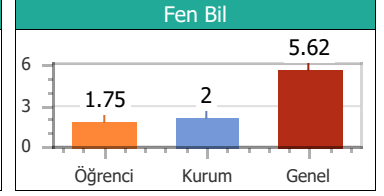

Kurum	Kırıkhan Nene Hatun Kız Anadolu İmam Hatip Lisesi	İl / İlçe	HATAY / KIRIKHAN	
Soyad/Ad	SÜMEYYE TUĞÇE OCAK	T.C./Öğr. No	3000	Brans
				Sınıf 12 / 2E

SONUÇ	Türkçe	Sosyal Bilimler				T. MAT.	Fen Bilimleri			DERS TOPLAM		TOPLAM
	Tarih	Coğrafya	Felsefe	Din Kül.	T.MAT	Fizik	Kimya	Biyoloji	Sosyal Bil	Fen Bil	GENEL	
S.Sayı	40	5	5	5	5	40	7	7	6	20	20	120
Doğru	17	1	1	1	2	0	2	1	2	5	5	27
Yanlış	22	4	4	3	3	6	5	4	4	14	13	55
Net	11.50	0.00	0.00	0.25	1.25	-1.50	0.75	0.00	1.00	1.50	1.75	13.25

Cevaplar	1	2	3	4	5	6	7	8	9	10	11	12	13	14	15	16	17	18	19	20	21	22	23	24	25	26	27	28	29	30	31	32	33	34	35	36	37	38	39	40	
Türkçe	D	D	C	C	C	D	E	A	D	C	C	A	C	D	C	A	D	E	D	A	A	E	B	C	D	D	E	B	B	C	B	C	D	E	E	A	D	C	D	C	
A	D	D	e	C	C	a	E	c	c	d	b	A	d	D	d	A	e	a	D	A	d	B	C	a	e	a	B	c	C	C	a	a	d	E	A	a	a	D	d		
Sosyal Bil	A	C	D	B	C	E	B	E	C	D	E	E	C	C	A	D	E	E	E	E																					
A	A	b	a	d	b	d	e	b	e	D	E	d	a	b	b	E	c	c	E																						
T. MAT.	B	E	C	D	D	A	B	C	A	C	B	E	B	D	E	B	C	D	E	D	D	D	A	D	E	D	D	C	A	A	C	A	C	B	A	B	E	E	E	C	
A																																									
Fen Bil	A	C	B	C	E	E	C	B	C	E	E	A	C	C	B	C	D	E	C	E																					
A	c	e	e	C	a	c	C	d	e	E	E	d	b	a	e	D	c	e	E																						

Puan Türü	Puan	Sınıf		Kurum		İlçe		İl		T. Genel	
		Drc	Ktln	Drc	Ktln	Drc	Ktln	Drc	Ktln	Drc	Ktln
TYT	147.575	7	14	41	57	41	57	41	57	816	903

Konular	SS	D	Y	B	%
Türkçe					
ZIT ANLAMLI KELİMELE	10	3	7	0	30.00
ANLAM BAKIMINDAN KELİMELE	10	5	5	0	50.00
DEYİM ANLAMLI KELİMELE	20	9	10	1	45.00
Coğrafya					
10. DÜNYA SAVAŞI	1	1	0	0	100.0
6. DÜNYA SAVAŞI	1	0	1	0	0.00
7. DÜNYA SAVAŞI	1	0	1	0	0.00
8. DÜNYA SAVAŞI	1	0	1	0	0.00
9. DÜNYA SAVAŞI	1	0	1	0	0.00
Din Kül. ve Ahi.Bil					
16. DÜNYA SAVAŞI	1	0	1	0	0.00
17. DÜNYA SAVAŞI	1	1	0	0	100.0
18. DÜNYA SAVAŞI	1	0	1	0	0.00
19. DÜNYA SAVAŞI	1	0	1	0	0.00
20. DÜNYA SAVAŞI	1	1	0	0	100.0
Felsefe					
11. DÜNYA SAVAŞI	1	0	0	1	0.00
12. DÜNYA SAVAŞI	1	1	0	0	100.0
13. DÜNYA SAVAŞI	1	0	1	0	0.00

Konular	SS	D	Y	B	%
14. DÜNYA SAVAŞI	1	0	1	0	0.00
15. DÜNYA SAVAŞI	1	0	1	0	0.00
Tarih					
1. DÜNYA SAVAŞI	1	1	0	0	100.0
2. DÜNYA SAVAŞI	1	0	1	0	0.00
3. DÜNYA SAVAŞI	1	0	1	0	0.00
4. DÜNYA SAVAŞI	1	0	1	0	0.00
5. DÜNYA SAVAŞI	1	0	1	0	0.00
Temel Matematik					
ARİTMETİK ORTALAMA	10	0	0	10	0.00
ASAL SAYILAR	10	0	3	7	0.00
BASİT EŞİTSİZLİKLER	20	0	3	17	0.00
Biyoloji					
AYDINLANMA	6	2	4	0	33.33
Fizik					
AYDINLANMA	7	2	5	0	28.57
Kimya					
AYDINLANMA	7	1	4	2	14.29