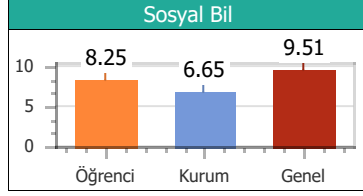

Kurum	Kırıkkhan Nene Hatun Kız Anadolu İmam Hatip Lisesi	İl / İlçe	HATAY / KIRIKKHAN
Soyad/Ad	PINAR SUDE BOLAT	T.C./Öğr. No	28954741886
Brans		Sınıf	12 / 2E

SONUÇ	Türkçe	Sosyal Bilimler				T. MAT.	Fen Bilimleri			DERS TOPLAM		TOPLAM
	Tarih	Coğrafya	Felsefe	Din Kül.	T.MAT	Fizik	Kimya	Biyoloji	Sosyal Bil	Fen Bil	GENEL	
S.Sayı	40	5	5	5	5	40	7	7	6	20	20	120
Doğru	18	2	0	4	3	3	0	1	0	9	1	31
Yanlış	9	0	2	0	1	0	1	1	0	3	2	14
Net	15.75	2.00	-0.50	4.00	2.75	3.00	-0.25	0.75	0.00	8.25	0.50	27.50

Cevaplar	1	2	3	4	5	6	7	8	9	10	11	12	13	14	15	16	17	18	19	20	21	22	23	24	25	26	27	28	29	30	31	32	33	34	35	36	37	38	39	40		
Türkçe	D	D	C	C	C	D	E	A	D	C	C	A	C	D	C	A	D	E	D	A	A	E	B	C	D	D	E	B	B	C	B	C	D	E	E	A	D	C	D	C		
Sosyal Bil	A	D	e	e	C	C	D	E	c	a	C	A	C	D	d	A	D	E	c	d																						
T. MAT.	B	E	C	D	D	A	B	C	A	C	B	E	B	D	E	B	C	D	E	D	D	D	A	D	E	D	D	C	A	A	C	A	C	B	A	B	E	E	E	C		
Fen Bil	A	C	B	C	E	E	C	B	C	E	E	A	C	C	B	C	D	E	C	E																						

Puan Türü	Puan	Sınıf		Kurum		İlçe		İl		T. Genel	
		Drc	Ktln	Drc	Ktln	Drc	Ktln	Drc	Ktln	Drc	Ktln
TYT	188.225	4	14	23	57	23	57	23	57	667	903

Konular	SS	D	Y	B	%
Türkçe					
ZIT ANLAMLI KELİMELER	10	2	1	7	20.00
ANLAM BAKIMINDAN KELİMELER	10	5	4	1	50.00
DEYİM ANLAMLI KELİMELER	20	11	4	5	55.00
Coğrafya					
10. DÜNYA SAVAŞI	1	0	0	1	0.00
6. DÜNYA SAVAŞI	1	0	0	1	0.00
7. DÜNYA SAVAŞI	1	0	1	0	0.00
8. DÜNYA SAVAŞI	1	0	1	0	0.00
9. DÜNYA SAVAŞI	1	0	0	1	0.00
Din Kül. ve Ahi.Bil					
16. DÜNYA SAVAŞI	1	1	0	0	100.0
17. DÜNYA SAVAŞI	1	1	0	0	100.0
18. DÜNYA SAVAŞI	1	0	0	1	0.00
19. DÜNYA SAVAŞI	1	0	1	0	0.00
20. DÜNYA SAVAŞI	1	1	0	0	100.0
Felsefe					
11. DÜNYA SAVAŞI	1	1	0	0	100.0
12. DÜNYA SAVAŞI	1	1	0	0	100.0
13. DÜNYA SAVAŞI	1	0	0	1	0.00

Konular	SS	D	Y	B	%
14. DÜNYA SAVAŞI	1	1	0	0	100.0
15. DÜNYA SAVAŞI	1	1	0	0	100.0
Tarih					
1. DÜNYA SAVAŞI	1	0	0	1	0.00
2. DÜNYA SAVAŞI	1	1	0	0	100.0
3. DÜNYA SAVAŞI	1	0	0	1	0.00
4. DÜNYA SAVAŞI	1	1	0	0	100.0
5. DÜNYA SAVAŞI	1	0	0	1	0.00
Temel Matematik					
ARİTMETİK ORTALAMA	10	0	0	10	0.00
ASAL SAYILAR	10	1	0	9	10.00
BASİT EŞİTSİZLİKLER	20	2	0	18	10.00
Biyoloji					
AYDINLANMA	6	0	0	6	0.00
Fizik					
AYDINLANMA	7	0	1	6	0.00
Kimya					
AYDINLANMA	7	1	1	5	14.29