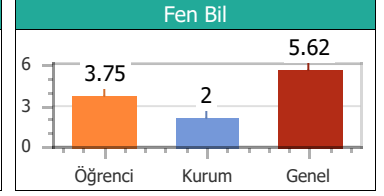

Kurum	Kırıkkhan Nene Hatun Kız Anadolu İmam Hatip Lisesi	İl / İlçe	HATAY / KIRIKKHAN
Soyad/Ad	AYŞE GÜL YÜCEUR	T.C./Öğr. No	31147668792
Brans		Sınıf	12 / 2E

SONUÇ	Türkçe	Sosyal Bilimler				T. MAT.	Fen Bilimleri			DERS TOPLAM		TOPLAM
	Sayı	Tarih	Coğrafya	Felsefe	Din Kül.	T.MAT	Fizik	Kimya	Biyoloji	Sosyal Bil	Fen Bil	GENEL
S.Sayı	40	5	5	5	5	40	7	7	6	20	20	120
Doğru	22	4	3	2	4	1	2	1	1	13	4	40
Yanlış	13	1	0	2	0	1	1	0	0	3	1	18
Net	18.75	3.75	3.00	1.50	4.00	0.75	1.75	1.00	1.00	12.25	3.75	35.50

Cevaplar	1	2	3	4	5	6	7	8	9	10	11	12	13	14	15	16	17	18	19	20	21	22	23	24	25	26	27	28	29	30	31	32	33	34	35	36	37	38	39	40			
Türkçe	D	D	C	C	C	D	E	A	D	C	C	A	C	D	C	A	D	E	D	A	A	E	B	C	D	D	E	B	B	C	B	C	C	D	E	E	A	D	C	D	C		
A	D		e	d	a		E	A		C	C	b	C	D	C	A	D	a	D	A	b	E	e	C																			
Sosyal Bil	A	C	D	B	C	E	B	E	C	D	E	E	C	C	A	A	D	E	E	E																							
A	A	d	D	B	C	E	B			D	a	E			a	A	D	E	E	E																							
T. MAT.	B	E	C	D	D	A	B	C	A	C	B	E	B	D	E	B	C	D	E	D	D	D	A	D	E	D	D	C	A	A	C	A	C	B	A	B	E	E	E	C			
A																																											
Fen Bil	A	C	B	C	E	E	C	B	C	E	E	A	C	C	B	C	D	E	C	E																							
A	c		B				C	B																																			

Puan Türü	Puan	Sınıf		Kurum		İlçe		İl		T. Genel	
		Drc	Ktln	Drc	Ktln	Drc	Ktln	Drc	Ktln	Drc	Ktln
TYT	213.725	1	14	10	57	10	57	10	57	532	903

Konular	SS	D	Y	B	%
Türkçe					
ZIT ANLAMLI KELİMELER	10	5	4	1	50.00
ANLAM BAKIMINDAN KELİMELER	10	4	3	3	40.00
DEYİM ANLAMLI KELİMELER	20	13	6	1	65.00
Coğrafya					
10. DÜNYA SAVAŞI	1	1	0	0	100.0
6. DÜNYA SAVAŞI	1	1	0	0	100.0
7. DÜNYA SAVAŞI	1	1	0	0	100.0
8. DÜNYA SAVAŞI	1	0	0	1	0.00
9. DÜNYA SAVAŞI	1	0	0	1	0.00
Din Kül. ve Ahi.Bil					
16. DÜNYA SAVAŞI	1	1	0	0	100.0
17. DÜNYA SAVAŞI	1	1	0	0	100.0
18. DÜNYA SAVAŞI	1	0	0	1	0.00
19. DÜNYA SAVAŞI	1	1	0	0	100.0
20. DÜNYA SAVAŞI	1	1	0	0	100.0
Felsefe					
11. DÜNYA SAVAŞI	1	0	1	0	0.00
12. DÜNYA SAVAŞI	1	1	0	0	100.0
13. DÜNYA SAVAŞI	1	0	0	1	0.00

Konular	SS	D	Y	B	%
14. DÜNYA SAVAŞI	1	0	1	0	0.00
15. DÜNYA SAVAŞI	1	1	0	0	100.0
Tarih					
1. DÜNYA SAVAŞI	1	1	0	0	100.0
2. DÜNYA SAVAŞI	1	0	1	0	0.00
3. DÜNYA SAVAŞI	1	1	0	0	100.0
4. DÜNYA SAVAŞI	1	1	0	0	100.0
5. DÜNYA SAVAŞI	1	1	0	0	100.0
Temel Matematik					
ARİTMETİK ORTALAMA	10	0	0	10	0.00
ASAL SAYILAR	10	1	1	8	10.00
BASİT EŞİTSİZLİKLER	20	0	0	20	0.00
Biyoloji					
AYDINLANMA	6	1	0	5	16.67
Fizik					
AYDINLANMA	7	2	1	4	28.57
Kimya					
AYDINLANMA	7	1	0	6	14.29