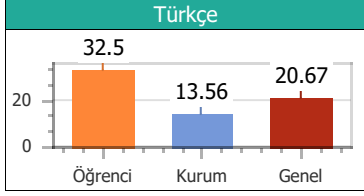

Kurum	Kırıkkhan Nene Hatun Kız Anadolu İmam Hatip Lisesi	İl / İlçe	HATAY / KIRIKKHAN	
Soyad/Ad	FERHAN CESUR	T.C./Öğr. No	3330	Brans
		Sınıf	12 / 2D	

SONUÇ	Türkçe	Sosyal Bilimler				T. MAT.	Fen Bilimleri			DERS TOPLAM		TOPLAM
	Tarih	Coğrafya	Felsefe	Din Kül.	T.MAT	Fizik	Kimya	Biyoloji	Sosyal Bil	Fen Bil	GENEL	
S.Sayısı	40	5	5	5	5	40	7	7	6	20	20	120
Doğru	34	3	5	4	4	8	2	3	1	16	6	64
Yanlış	6	1	0	1	1	2	1	0	2	3	3	14
Net	32.50	2.75	5.00	3.75	3.75	7.50	1.75	3.00	0.50	15.25	5.25	60.50

Cevaplar	1	2	3	4	5	6	7	8	9	10	11	12	13	14	15	16	17	18	19	20	21	22	23	24	25	26	27	28	29	30	31	32	33	34	35	36	37	38	39	40	
Türkçe	D	D	C	C	C	D	E	A	D	C	C	A	C	D	C	A	D	E	D	A	A	E	B	C	D	D	E	B	B	C	B	C	D	E	E	A	D	C	D	C	
Sosyal Bil	A	C	D	B	C	E	B	E	C	D	E	E	C	C	A	D	E	E	E	E																					
T. MAT.	B	E	C	D	D	A	B	C	A	C	B	E	B	D	E	B	C	D	E	D	D	A	D	E	D	D	C	A	A	C	A	C	B	A	B	E	E	E	C		
Fen Bil	A	C	B	C	E	E	C	B	C	E	E	A	C	C	B	C	D	E	C	E																					

Puan Türü	Puan	Sınıf		Kurum		İlçe		İl		T. Genel	
		Drc	Ktln	Drc	Ktln	Drc	Ktln	Drc	Ktln	Drc	Ktln
TYT	295.900	1	15	1	57	1	57	1	57	217	903

Konular	SS	D	Y	B	%
Türkçe					
ZIT ANLAMLI KELİMELE	10	8	2	0	80.00
ANLAM BAKIMINDAN KELİMELE	10	8	2	0	80.00
DEYİM ANLAMLI KELİMELE	20	18	2	0	90.00
Coğrafya					
10. DÜNYA SAVAŞI	1	1	0	0	100.0
6. DÜNYA SAVAŞI	1	1	0	0	100.0
7. DÜNYA SAVAŞI	1	1	0	0	100.0
8. DÜNYA SAVAŞI	1	1	0	0	100.0
9. DÜNYA SAVAŞI	1	1	0	0	100.0
Din Kül. ve Ahi.Bil					
16. DÜNYA SAVAŞI	1	1	0	0	100.0
17. DÜNYA SAVAŞI	1	1	0	0	100.0
18. DÜNYA SAVAŞI	1	1	0	0	100.0
19. DÜNYA SAVAŞI	1	0	1	0	0.00
20. DÜNYA SAVAŞI	1	1	0	0	100.0
Felsefe					
11. DÜNYA SAVAŞI	1	1	0	0	100.0
12. DÜNYA SAVAŞI	1	1	0	0	100.0
13. DÜNYA SAVAŞI	1	1	0	0	100.0

Konular	SS	D	Y	B	%
14. DÜNYA SAVAŞI	1	0	1	0	0.00
15. DÜNYA SAVAŞI	1	1	0	0	100.0
Tarih					
1. DÜNYA SAVAŞI	1	1	0	0	100.0
2. DÜNYA SAVAŞI	1	1	0	0	100.0
3. DÜNYA SAVAŞI	1	1	0	0	100.0
4. DÜNYA SAVAŞI	1	0	1	0	0.00
5. DÜNYA SAVAŞI	1	0	1	0	0.00
Temel Matematik					
ARİTMETİK ORTALAMA	10	4	2	4	40.00
ASAL SAYILAR	10	4	0	6	40.00
BASİT EŞİTSİZLİKLER	20	0	0	20	0.00
Biyoloji					
AYDINLANMA	6	1	2	3	16.67
Fizik					
AYDINLANMA	7	2	1	4	28.57
Kimya					
AYDINLANMA	7	3	0	4	42.86