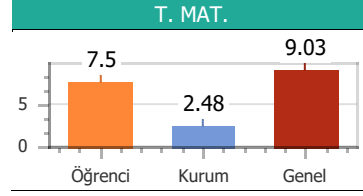

Kurum	Kırıkkhan Nene Hatun Kız Anadolu İmam Hatip Lisesi	İl / İlçe	HATAY / KIRIKKHAN	
Soyad/Ad	FERHAN CESUR	T.C./Öğr. No	3330	Brans
		Sınıf	12 / 2D	

SONUÇ	Türkçe	Sosyal Bilimler				T. MAT.	Fen Bilimleri			DERS TOPLAM		TOPLAM
	Tarih	Coğrafya	Felsefe	Din Kül.	T.MAT	Fizik	Kimya	Biyoloji	Sosyal Bil	Fen Bil	GENEL	
S.Sayısı	40	5	5	5	5	40	7	7	6	20	20	120
Doğru	34	3	5	4	4	8	2	3	1	16	6	64
Yanlış	6	1	0	1	1	2	1	0	2	3	3	14
Net	32.50	2.75	5.00	3.75	3.75	7.50	1.75	3.00	0.50	15.25	5.25	60.50

Cevaplar	1	2	3	4	5	6	7	8	9	10	11	12	13	14	15	16	17	18	19	20	21	22	23	24	25	26	27	28	29	30	31	32	33	34	35	36	37	38	39	40	
Türkçe	D	D	C	C	C	D	E	A	D	C	C	A	C	D	C	A	D	E	D	A	A	E	B	C	D	D	E	B	B	C	B	C	D	E	E	A	D	C	D	C	
Sosyal Bil	A	C	D	B	C	E	B	E	C	D	E	E	C	C	A	D	E	E	E	E																					
T. MAT.	B	E	C	D	D	A	B	C	A	C	B	E	B	D	E	B	C	D	E	D	D	A	D	E	D	D	C	A	A	C	A	C	B	A	B	E	E	E	C		
Fen Bil	A	C	B	C	E	E	C	B	C	E	E	A	C	C	B	C	D	E	C	E																					

Puan Türü	Puan	Sınıf		Kurum		İlçe		İl		T. Genel	
		Drc	Ktln	Drc	Ktln	Drc	Ktln	Drc	Ktln	Drc	Ktln
TYT	295.900	1	15	1	57	1	57	1	57	217	903

Konular	SS	D	Y	B	%
Türkçe					
ZIT ANLAMLI KELİMELE	10	8	2	0	80.00
ANLAM BAKIMINDAN KELİMELE	10	8	2	0	80.00
DEYİM ANLAMLI KELİMELE	20	18	2	0	90.00
Coğrafya					
10. DÜNYA SAVAŞI	1	1	0	0	100.0
6. DÜNYA SAVAŞI	1	1	0	0	100.0
7. DÜNYA SAVAŞI	1	1	0	0	100.0
8. DÜNYA SAVAŞI	1	1	0	0	100.0
9. DÜNYA SAVAŞI	1	1	0	0	100.0
Din Kül. ve Ahi.Bil					
16. DÜNYA SAVAŞI	1	1	0	0	100.0
17. DÜNYA SAVAŞI	1	1	0	0	100.0
18. DÜNYA SAVAŞI	1	1	0	0	100.0
19. DÜNYA SAVAŞI	1	0	1	0	0.00
20. DÜNYA SAVAŞI	1	1	0	0	100.0
Felsefe					
11. DÜNYA SAVAŞI	1	1	0	0	100.0
12. DÜNYA SAVAŞI	1	1	0	0	100.0
13. DÜNYA SAVAŞI	1	1	0	0	100.0

Konular	SS	D	Y	B	%
14. DÜNYA SAVAŞI	1	0	1	0	0.00
15. DÜNYA SAVAŞI	1	1	0	0	100.0
Tarih					
1. DÜNYA SAVAŞI	1	1	0	0	100.0
2. DÜNYA SAVAŞI	1	1	0	0	100.0
3. DÜNYA SAVAŞI	1	1	0	0	100.0
4. DÜNYA SAVAŞI	1	0	1	0	0.00
5. DÜNYA SAVAŞI	1	0	1	0	0.00
Temel Matematik					
ARİTMETİK ORTALAMA	10	4	2	4	40.00
ASAL SAYILAR	10	4	0	6	40.00
BASİT EŞİTSİZLİKLER	20	0	0	20	0.00
Biyoloji					
AYDINLANMA	6	1	2	3	16.67
Fizik					
AYDINLANMA	7	2	1	4	28.57
Kimya					
AYDINLANMA	7	3	0	4	42.86