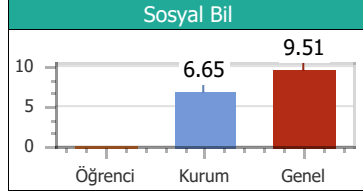

Kurum	Kırıkkhan Nene Hatun Kız Anadolu İmam Hatip Lisesi	İl / İlçe	HATAY / KIRIKKHAN	
Soyad/Ad	EDA ÇATAL	T.C./Öğr. No	3480	Brans
				Sınıf 12 / 2F

SONUÇ	Türkçe	Sosyal Bilimler				T. MAT.	Fen Bilimleri			DERS TOPLAM		TOPLAM
	Tarih	Coğrafya	Felsefe	Din Kül.	T.MAT	Fizik	Kimya	Biyoloji	Sosyal Bil	Fen Bil	GENEL	
S.Sayısı	40	5	5	5	5	40	7	7	6	20	20	120
Doğru	9	0	1	1	2	3	0	1	1	4	2	18
Yanlış	25	5	4	4	3	3	1	3	0	16	4	48
Net	2.75	-1.25	0.00	0.00	1.25	2.25	-0.25	0.25	1.00	0.00	1.00	6.00

Cevaplar	1	2	3	4	5	6	7	8	9	10	11	12	13	14	15	16	17	18	19	20	21	22	23	24	25	26	27	28	29	30	31	32	33	34	35	36	37	38	39	40	
Türkçe	D	D	C	C	C	D	E	A	D	C	C	A	C	D	C	A	D	E	D	A	A	E	B	C	D	D	E	B	B	C	B	C	D	E	E	A	D	C	D	C	
Sosyal Bil	A	D	C	C	C	b			a	C	e	a	a	d	a	b	e	A	c	d	e																				
T. MAT.	B	E	C	D	D	A	B	C	A	C	B	E	B	D	E	B	C	D	E	D	D	A	D	E	D	D	C	A	A	C	A	C	B	A	B	E	E	E	C		
Fen Bil	A	C	B	C	E	E	C	B	C	E	E	A	C	C	B	C	D	E	C	E																					

Puan Türü	Puan	Sınıf		Kurum		İlçe		İl		T. Genel	
		Drc	Ktln	Drc	Ktln	Drc	Ktln	Drc	Ktln	Drc	Ktln
TYT	120.175	16	18	52	57	52	57	52	57	866	903

Konular	SS	D	Y	B	%
Türkçe					
ZIT ANLAMLI KELİMELE	10	2	7	1	20.00
ANLAM BAKIMINDAN KELİMELE	10	4	3	3	40.00
DEYİM ANLAMLI KELİMELE	20	3	15	2	15.00
Coğrafya					
10. DÜNYA SAVAŞI	1	0	1	0	0.00
6. DÜNYA SAVAŞI	1	0	1	0	0.00
7. DÜNYA SAVAŞI	1	1	0	0	100.0
8. DÜNYA SAVAŞI	1	0	1	0	0.00
9. DÜNYA SAVAŞI	1	0	1	0	0.00
Din Kül. ve Ahi.Bil					
16. DÜNYA SAVAŞI	1	0	1	0	0.00
17. DÜNYA SAVAŞI	1	1	0	0	100.0
18. DÜNYA SAVAŞI	1	0	1	0	0.00
19. DÜNYA SAVAŞI	1	0	1	0	0.00
20. DÜNYA SAVAŞI	1	1	0	0	100.0
Felsefe					
11. DÜNYA SAVAŞI	1	0	1	0	0.00
12. DÜNYA SAVAŞI	1	0	1	0	0.00
13. DÜNYA SAVAŞI	1	0	1	0	0.00

Konular	SS	D	Y	B	%
14. DÜNYA SAVAŞI	1	0	1	0	0.00
15. DÜNYA SAVAŞI	1	1	0	0	100.0
Tarih					
1. DÜNYA SAVAŞI	1	0	1	0	0.00
2. DÜNYA SAVAŞI	1	0	1	0	0.00
3. DÜNYA SAVAŞI	1	0	1	0	0.00
4. DÜNYA SAVAŞI	1	0	1	0	0.00
5. DÜNYA SAVAŞI	1	0	1	0	0.00
Temel Matematik					
ARİTMETİK ORTALAMA	10	0	0	10	0.00
ASAL SAYILAR	10	2	1	7	20.00
BASİT EŞİTSİZLİKLER	20	1	2	17	5.00
Biyoloji					
AYDINLANMA	6	1	0	5	16.67
Fizik					
AYDINLANMA	7	0	1	6	0.00
Kimya					
AYDINLANMA	7	1	3	3	14.29