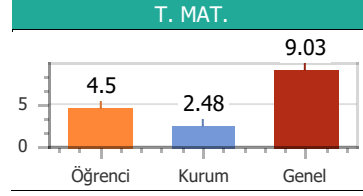

Kurum	Kırıkhan Nene Hatun Kız Anadolu İmam Hatip Lisesi	İl / İlçe	HATAY / KIRIKHAN
Soyad/Ad	*A*YA NİSA KAHYA	T.C./Öğr. No	3422
Brans		Sınıf	12 / 2E

SONUÇ	Türkçe	Sosyal Bilimler				T. MAT.	Fen Bilimleri			DERS TOPLAM		TOPLAM
	Tarih	Coğrafya	Felsefe	Din Kül.	T.MAT	Fizik	Kimya	Biyoloji	Sosyal Bil	Fen Bil	GENEL	
S.Sayısı	40	5	5	5	5	40	7	7	6	20	20	120
Doğru	15	2	3	4	3	5	2	2	1	12	5	37
Yanlış	14	0	0	1	1	2	1	0	0	2	1	19
Net	11.50	2.00	3.00	3.75	2.75	4.50	1.75	2.00	1.00	11.50	4.75	32.25

Cevaplar	1	2	3	4	5	6	7	8	9	10	11	12	13	14	15	16	17	18	19	20	21	22	23	24	25	26	27	28	29	30	31	32	33	34	35	36	37	38	39	40		
Türkçe	D	D	C	C	C	D	E	A	D	C	C	A	C	D	C	A	D	E	D	A	A	E	B	C	D	D	E	B	A	B	C	B	C	D	E	E	A	D	C	D	C	
Sosyal Bil	A	C	D	B	C	E	B	E	C	D	E	E	C	C	A	A	D	E	E	E	E																					
T. MAT.	B	E	C	D	D	A	B	C	A	C	B	E	B	D	E	B	C	D	E	D	D	D	A	D	E	D	D	C	A	A	C	A	C	B	A	B	E	E	E	C		
Fen Bil	A	C	B	C	E	E	C	B	C	E	E	A	C	C	B	C	D	E	C	E	C	E																				

Puan Türü	Puan	Sınıf		Kurum		İlçe		İl		T. Genel	
		Drc	Ktln	Drc	Ktln	Drc	Ktln	Drc	Ktln	Drc	Ktln
TYT	204.825	3	14	14	57	14	57	14	57	578	903

Konular	SS	D	Y	B	%
Türkçe					
ZIT ANLAMLI KELİMELE	10	2	4	4	20.00
ANLAM BAKIMINDAN KELİMELE	10	5	4	1	50.00
DEYİM ANLAMLI KELİMELE	20	8	6	6	40.00
Coğrafya					
10. DÜNYA SAVAŞI	1	1	0	0	100.0
6. DÜNYA SAVAŞI	1	1	0	0	100.0
7. DÜNYA SAVAŞI	1	1	0	0	100.0
8. DÜNYA SAVAŞI	1	0	0	1	0.00
9. DÜNYA SAVAŞI	1	0	0	1	0.00
Din Kül. ve Ahi.Bil					
16. DÜNYA SAVAŞI	1	1	0	0	100.0
17. DÜNYA SAVAŞI	1	1	0	0	100.0
18. DÜNYA SAVAŞI	1	0	0	1	0.00
19. DÜNYA SAVAŞI	1	0	1	0	0.00
20. DÜNYA SAVAŞI	1	1	0	0	100.0
Felsefe					
11. DÜNYA SAVAŞI	1	1	0	0	100.0
12. DÜNYA SAVAŞI	1	1	0	0	100.0
13. DÜNYA SAVAŞI	1	1	0	0	100.0

Konular	SS	D	Y	B	%
14. DÜNYA SAVAŞI	1	0	1	0	0.00
15. DÜNYA SAVAŞI	1	1	0	0	100.0
Tarih					
1. DÜNYA SAVAŞI	1	1	0	0	100.0
2. DÜNYA SAVAŞI	1	0	0	1	0.00
3. DÜNYA SAVAŞI	1	0	0	1	0.00
4. DÜNYA SAVAŞI	1	1	0	0	100.0
5. DÜNYA SAVAŞI	1	0	0	1	0.00
Temel Matematik					
ARİTMETİK ORTALAMA	10	0	0	10	0.00
ASAL SAYILAR	10	2	0	8	20.00
BASİT EŞİTSİZLİKLER	20	3	2	15	15.00
Biyoloji					
AYDINLANMA	6	1	0	5	16.67
Fizik					
AYDINLANMA	7	2	1	4	28.57
Kimya					
AYDINLANMA	7	2	0	5	28.57