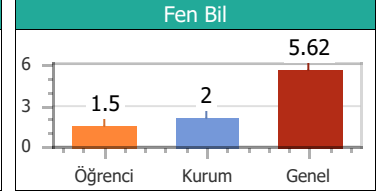

Kurum	Kırıkhan Nene Hatun Kız Anadolu İmam Hatip Lisesi	İl / İlçe	HATAY / KIRIKHAN	
Soyad/Ad	PERİHAN MEHMELET	T.C./Öğr. No	3359	Brans
				Sınıf 12 / 2E

SONUÇ	Türkçe	Sosyal Bilimler				T. MAT.	Fen Bilimleri			DERS TOPLAM		TOPLAM
	Tarih	Coğrafya	Felsefe	Din Kül.	T.MAT	Fizik	Kimya	Biyoloji	Sosyal Bil	Fen Bil	GENEL	
S.Sayısı	40	5	5	5	5	40	7	7	6	20	20	120
Doğru	9	2	1	1	1	1	2	2	0	5	4	19
Yanlış	28	3	4	3	4	9	5	4	1	14	10	61
Net	2.00	1.25	0.00	0.25	0.00	-1.25	0.75	1.00	-0.25	1.50	1.50	3.75

Cevaplar	1	2	3	4	5	6	7	8	9	10	11	12	13	14	15	16	17	18	19	20	21	22	23	24	25	26	27	28	29	30	31	32	33	34	35	36	37	38	39	40		
Türkçe	C	A	D	E	D	E	D	B	E	D	D	D	B	D	C	D	C	C	C	C	C	C	A	C	D	C	A	D	D	A	A	E	D	C	B	C	E	C	B	E	A	
Sosyal Bil	B	C	A	C	D	C	D	E	B	E	C	A	E	E	C	E	E	D	E	E	E	E																				
T. MAT.	D	D	A	B	C	A	C	B	E	B	D	E	B	C	D	E	D	D	D	A	D	E	D	D	C	A	A	B	E	C	B	A	B	E	E	E	C	C	A	C		
Fen Bil	C	E	E	C	A	C	B	E	A	C	C	B	C	E	E																											

Puan Türü	Puan	Sınıf		Kurum		İlçe		İl		T. Genel	
		Drc	Ktln	Drc	Ktln	Drc	Ktln	Drc	Ktln	Drc	Ktln
TYT	116.300	13	14	55	57	55	57	55	57	871	903

Konular	SS	D	Y	B	%
Türkçe					
ZIT ANLAMLI KELİMELER	10	1	8	1	10.00
ANLAM BAKIMINDAN KELİMELER	10	1	9	0	10.00
DEYİM ANLAMLI KELİMELER	20	7	11	2	35.00
Coğrafya					
10. DÜNYA SAVAŞI	1	0	1	0	0.00
6. DÜNYA SAVAŞI	1	0	1	0	0.00
7. DÜNYA SAVAŞI	1	0	1	0	0.00
8. DÜNYA SAVAŞI	1	1	0	0	100.0
9. DÜNYA SAVAŞI	1	0	1	0	0.00
Din Kül. ve Ahi.Bil					
16. DÜNYA SAVAŞI	1	0	1	0	0.00
17. DÜNYA SAVAŞI	1	0	1	0	0.00
18. DÜNYA SAVAŞI	1	0	1	0	0.00
19. DÜNYA SAVAŞI	1	0	1	0	0.00
20. DÜNYA SAVAŞI	1	1	0	0	100.0
Felsefe					
11. DÜNYA SAVAŞI	1	0	1	0	0.00
12. DÜNYA SAVAŞI	1	1	0	0	100.0
13. DÜNYA SAVAŞI	1	0	0	1	0.00

Konular	SS	D	Y	B	%
14. DÜNYA SAVAŞI	1	0	1	0	0.00
15. DÜNYA SAVAŞI	1	0	1	0	0.00
Tarih					
1. DÜNYA SAVAŞI	1	1	0	0	100.0
2. DÜNYA SAVAŞI	1	1	0	0	100.0
3. DÜNYA SAVAŞI	1	0	1	0	0.00
4. DÜNYA SAVAŞI	1	0	1	0	0.00
5. DÜNYA SAVAŞI	1	0	1	0	0.00
Temel Matematik					
ARİTMETİK ORTALAMA	10	1	3	6	10.00
ASAL SAYILAR	10	0	5	5	0.00
BASİT EŞİTSİZLİKLER	20	0	1	19	0.00
Biyoloji					
AYDINLANMA	6	0	1	5	0.00
Fizik					
AYDINLANMA	7	2	5	0	28.57
Kimya					
AYDINLANMA	7	2	4	1	28.57