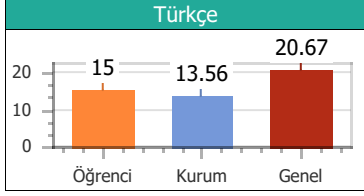

Kurum	Kırıkkhan Nene Hatun Kız Anadolu İmam Hatip Lisesi	İl / İlçe	HATAY / KIRIKKHAN	
Soyad/Ad	ESRANUR YILMAZ	T.C./Öğr. No	3353	Brans
			Sınıf	12 / 2D

SONUÇ	Türkçe	Sosyal Bilimler				T. MAT.	Fen Bilimleri			DERS TOPLAM		TOPLAM
	Tarih	Coğrafya	Felsefe	Din Kül.	T.MAT	Fizik	Kimya	Biyoloji	Sosyal Bil	Fen Bil	GENEL	
S.Sayısı	40	5	5	5	5	40	7	7	6	20	20	120
Doğru	18	2	1	2	3	2	1	0	1	8	2	30
Yanlış	12	1	1	2	1	2	1	1	1	5	3	22
Net	15.00	1.75	0.75	1.50	2.75	1.50	0.75	-0.25	0.75	6.75	1.25	24.50

Cevaplar	1	2	3	4	5	6	7	8	9	10	11	12	13	14	15	16	17	18	19	20	21	22	23	24	25	26	27	28	29	30	31	32	33	34	35	36	37	38	39	40			
Türkçe	C	A	D	E	D	E	D	B	E	D	D	D	B	D	C	D	C	C	C	C	C	A	C	D	C	A	D	D	A	A	E	D	C	B	C	E	C	B	E	A			
B	C	c		E	D	a	e		E	c		D	B		e	D	a	d	e	C	a	A	C	D	C	d																	
Sosyal Bil	B	C	A	C	D	C	D	E	B	E	C	A	E	E	C	E	E	D	E	E																							
B		A	d	D				E	a		a	A		c	C	d	E	D	E																								
T. MAT.	D	D	A	B	C	A	C	B	E	B	D	E	B	C	D	E	D	D	D	A	D	E	D	D	C	A	A	B	E	C	B	A	B	E	E	E	C	C	A	C			
B										B																																	
Fen Bil	C	E	E	C	A	C	B	E	A	C	C	B	C	E	E	C	E	B	C	D																							
B		a			A				e							a	E																										

Puan Türü	Puan	Sınıf		Kurum		İlçe		İl		T. Genel	
		Drc	Ktln	Drc	Ktln	Drc	Ktln	Drc	Ktln	Drc	Ktln
TYT	178.550	9	15	28	57	28	57	28	57	714	903

Konular	SS	D	Y	B	%
Türkçe					
ZIT ANLAMLI KELİMELE	10	4	2	4	40.00
ANLAM BAKIMINDAN KELİMELE	10	4	4	2	40.00
DEYİM ANLAMLI KELİMELE	20	10	6	4	50.00
Coğrafya					
10. DÜNYA SAVAŞI	1	0	0	1	0.00
6. DÜNYA SAVAŞI	1	1	0	0	100.0
7. DÜNYA SAVAŞI	1	0	1	0	0.00
8. DÜNYA SAVAŞI	1	0	0	1	0.00
9. DÜNYA SAVAŞI	1	0	0	1	0.00
Din Kül. ve Ahi.Bil					
16. DÜNYA SAVAŞI	1	1	0	0	100.0
17. DÜNYA SAVAŞI	1	1	0	0	100.0
18. DÜNYA SAVAŞI	1	0	0	1	0.00
19. DÜNYA SAVAŞI	1	0	1	0	0.00
20. DÜNYA SAVAŞI	1	1	0	0	100.0
Felsefe					
11. DÜNYA SAVAŞI	1	0	0	1	0.00
12. DÜNYA SAVAŞI	1	0	1	0	0.00
13. DÜNYA SAVAŞI	1	1	0	0	100.0

Konular	SS	D	Y	B	%
14. DÜNYA SAVAŞI	1	0	1	0	0.00
15. DÜNYA SAVAŞI	1	1	0	0	100.0
Tarih					
1. DÜNYA SAVAŞI	1	1	0	0	100.0
2. DÜNYA SAVAŞI	1	0	1	0	0.00
3. DÜNYA SAVAŞI	1	1	0	0	100.0
4. DÜNYA SAVAŞI	1	0	0	1	0.00
5. DÜNYA SAVAŞI	1	0	0	1	0.00
Temel Matematik					
ARİTMETİK ORTALAMA	10	0	0	10	0.00
ASAL SAYILAR	10	1	0	9	10.00
BASİT EŞİTSİZLİKLER	20	1	2	17	5.00
Biyoloji					
AYDINLANMA	6	1	1	4	16.67
Fizik					
AYDINLANMA	7	1	1	5	14.29
Kimya					
AYDINLANMA	7	0	1	6	0.00