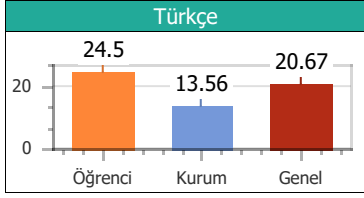

Kurum	Kırıkkhan Nene Hatun Kız Anadolu İmam Hatip Lisesi	İl / İlçe	HATAY / KIRIKKHAN		
Soyad/Ad	HALİME SAKİ	T.C./Öğr. No	3400	Brans	
				Sınıf	12 / 2D

SONUÇ	Türkçe	Sosyal Bilimler				T. MAT.	Fen Bilimleri			DERS TOPLAM		TOPLAM
	Tarih	Coğrafya	Felsefe	Din Kül.	T.MAT	Fizik	Kimya	Biyoloji	Sosyal Bil	Fen Bil	GENEL	
S.Sayısı	40	5	5	5	5	40	7	7	6	20	20	120
Doğru	26	3	3	5	4	4	2	0	0	15	2	47
Yanlış	6	2	1	0	0	2	0	1	1	3	2	13
Net	24.50	2.50	2.75	5.00	4.00	3.50	2.00	-0.25	-0.25	14.25	1.50	43.75

Cevaplar	1	2	3	4	5	6	7	8	9	10	11	12	13	14	15	16	17	18	19	20	21	22	23	24	25	26	27	28	29	30	31	32	33	34	35	36	37	38	39	40		
Türkçe	C	A	D	E	D	E	D	B	E	D	D	D	B	D	C	D	C	C	C	C	C	C	A	C	D	C	A	D	D	A	A	E	D	C	B	C	E	C	B	E	A	
Sosyal Bil	B	C	A	C	D	C	D	E	B	E	C	A	E	E	C	E	E	D	E	E	E	C	C	A	C	D	C	A	D	D	A	A	d	D	a	B	C	E	C	B	E	A
T. MAT.	D	D	A	B	C	A	C	B	E	B	D	E	B	C	D	E	D	D	D	A	D	E	D	D	C	A	A	B	E	C	B	A	B	E	E	E	C	C	A	C		
Fen Bil	C	E	E	C	A	C	B	E	E	A	C	C	B	C	E	E	C	E	B	C	D																					

Puan Türü	Puan	Sınıf		Kurum		İlçe		İl		T. Genel	
		Drc	Ktln	Drc	Ktln	Drc	Ktln	Drc	Ktln	Drc	Ktln
TYT	240.075	4	15	7	57	7	57	7	57	416	903

Konular	SS	D	Y	B	%
Türkçe					
ZIT ANLAMLI KELİMELE	10	6	1	3	60.00
ANLAM BAKIMINDAN KELİMELE	10	6	3	1	60.00
DEYİM ANLAMLI KELİMELE	20	14	2	4	70.00
Coğrafya					
10. DÜNYA SAVAŞI	1	1	0	0	100.0
6. DÜNYA SAVAŞI	1	1	0	0	100.0
7. DÜNYA SAVAŞI	1	0	1	0	0.00
8. DÜNYA SAVAŞI	1	0	0	1	0.00
9. DÜNYA SAVAŞI	1	1	0	0	100.0
Din Kül. ve Ahl.Bil					
16. DÜNYA SAVAŞI	1	1	0	0	100.0
17. DÜNYA SAVAŞI	1	1	0	0	100.0
18. DÜNYA SAVAŞI	1	0	0	1	0.00
19. DÜNYA SAVAŞI	1	1	0	0	100.0
20. DÜNYA SAVAŞI	1	1	0	0	100.0
Felsefe					
11. DÜNYA SAVAŞI	1	1	0	0	100.0
12. DÜNYA SAVAŞI	1	1	0	0	100.0
13. DÜNYA SAVAŞI	1	1	0	0	100.0

Konular	SS	D	Y	B	%
14. DÜNYA SAVAŞI	1	1	0	0	100.0
15. DÜNYA SAVAŞI	1	1	0	0	100.0
Tarih					
1. DÜNYA SAVAŞI	1	1	0	0	100.0
2. DÜNYA SAVAŞI	1	1	0	0	100.0
3. DÜNYA SAVAŞI	1	1	0	0	100.0
4. DÜNYA SAVAŞI	1	0	1	0	0.00
5. DÜNYA SAVAŞI	1	0	1	0	0.00
Temel Matematik					
ARİTMETİK ORTALAMA	10	1	2	7	10.00
ASAL SAYILAR	10	2	0	8	20.00
BASİT EŞİTSİZLİKLER	20	1	0	19	5.00
Biyoloji					
AYDINLANMA	6	0	1	5	0.00
Fizik					
AYDINLANMA	7	2	0	5	28.57
Kimya					
AYDINLANMA	7	0	1	6	0.00