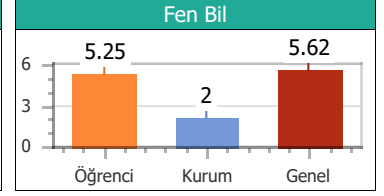

Kurum	Kırıkkhan Nene Hatun Kız Anadolu İmam Hatip Lisesi	İl / İlçe	HATAY / KIRIKKHAN	
Soyad/Ad	FERHAN CESUR	T.C./Öğr. No	3330	Brans
		Sınıf	12 / 2D	

SONUÇ	Türkçe	Sosyal Bilimler				T. MAT.	Fen Bilimleri			DERS TOPLAM		TOPLAM
	Tarih	Coğrafya	Felsefe	Din Kül.	T.MAT	Fizik	Kimya	Biyoloji	Sosyal Bil	Fen Bil	GENEL	
S.Sayısı	40	5	5	5	5	40	7	7	6	20	20	120
Doğru	34	3	5	4	4	8	2	3	1	16	6	64
Yanlış	6	1	0	1	1	2	1	0	2	3	3	14
Net	32.50	2.75	5.00	3.75	3.75	7.50	1.75	3.00	0.50	15.25	5.25	60.50

Cevaplar	1	2	3	4	5	6	7	8	9	10	11	12	13	14	15	16	17	18	19	20	21	22	23	24	25	26	27	28	29	30	31	32	33	34	35	36	37	38	39	40	
Türkçe	D	D	C	C	C	D	E	A	D	C	C	A	C	D	C	A	D	E	D	A	A	E	B	C	D	D	E	B	B	C	B	C	D	E	E	A	D	C	D	C	
Sosyal Bil	A	C	D	B	C	E	B	E	C	D	E	E	C	C	A	D	E	E	E	E																					
T. MAT.	B	E	C	D	D	A	B	C	A	C	B	E	B	D	E	B	C	D	E	D	D	A	D	E	D	D	C	A	A	C	A	C	B	A	B	E	E	E	C		
Fen Bil	A	C	B	C	E	E	C	B	C	E	E	A	C	C	B	C	D	E	C	E																					

Puan Türü	Puan	Sınıf		Kurum		İlçe		İl		T. Genel	
		Drc	Ktln	Drc	Ktln	Drc	Ktln	Drc	Ktln	Drc	Ktln
TYT	295.900	1	15	1	57	1	57	1	57	217	903

Konular	SS	D	Y	B	%
Türkçe					
ZIT ANLAMLI KELİMELE	10	8	2	0	80.00
ANLAM BAKIMINDAN KELİMELE	10	8	2	0	80.00
DEYİM ANLAMLI KELİMELE	20	18	2	0	90.00
Coğrafya					
10. DÜNYA SAVAŞI	1	1	0	0	100.0
6. DÜNYA SAVAŞI	1	1	0	0	100.0
7. DÜNYA SAVAŞI	1	1	0	0	100.0
8. DÜNYA SAVAŞI	1	1	0	0	100.0
9. DÜNYA SAVAŞI	1	1	0	0	100.0
Din Kül. ve Ahi.Bil					
16. DÜNYA SAVAŞI	1	1	0	0	100.0
17. DÜNYA SAVAŞI	1	1	0	0	100.0
18. DÜNYA SAVAŞI	1	1	0	0	100.0
19. DÜNYA SAVAŞI	1	0	1	0	0.00
20. DÜNYA SAVAŞI	1	1	0	0	100.0
Felsefe					
11. DÜNYA SAVAŞI	1	1	0	0	100.0
12. DÜNYA SAVAŞI	1	1	0	0	100.0
13. DÜNYA SAVAŞI	1	1	0	0	100.0

Konular	SS	D	Y	B	%
14. DÜNYA SAVAŞI	1	0	1	0	0.00
15. DÜNYA SAVAŞI	1	1	0	0	100.0
Tarih					
1. DÜNYA SAVAŞI	1	1	0	0	100.0
2. DÜNYA SAVAŞI	1	1	0	0	100.0
3. DÜNYA SAVAŞI	1	1	0	0	100.0
4. DÜNYA SAVAŞI	1	0	1	0	0.00
5. DÜNYA SAVAŞI	1	0	1	0	0.00
Temel Matematik					
ARİTMETİK ORTALAMA	10	4	2	4	40.00
ASAL SAYILAR	10	4	0	6	40.00
BASİT EŞİTSİZLİKLER	20	0	0	20	0.00
Biyoloji					
AYDINLANMA	6	1	2	3	16.67
Fizik					
AYDINLANMA	7	2	1	4	28.57
Kimya					
AYDINLANMA	7	3	0	4	42.86