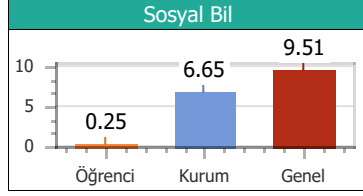

Kurum	Kırıkkhan Nene Hatun Kız Anadolu İmam Hatip Lisesi	İl / İlçe	HATAY / KIRIKKHAN
Soyad/Ad	REYNN	T.C./Öğr. No	3338
Brans		Sınıf	12 / 2A

SONUÇ	Türkçe	Sosyal Bilimler				T. MAT.	Fen Bilimleri			DERS TOPLAM		TOPLAM
	Tarih	Coğrafya	Felsefe	Din Kül.	T.MAT	Fizik	Kimya	Biyoloji	Sosyal Bil	Fen Bil	GENEL	
S.Sayı	40	5	5	5	5	40	7	7	6	20	20	120
Doğru	22	0	0	0	1	10	1	2	1	1	4	37
Yanlış	12	0	2	0	1	2	3	1	2	3	6	23
Net	19.00	0.00	-0.50	0.00	0.75	9.50	0.25	1.75	0.50	0.25	2.50	31.25

Cevaplar	1	2	3	4	5	6	7	8	9	10	11	12	13	14	15	16	17	18	19	20	21	22	23	24	25	26	27	28	29	30	31	32	33	34	35	36	37	38	39	40
Türkçe	D	D	C	C	C	D	E	A	D	C	C	A	C	D	C	A	D	E	D	A	A	E	B	C	D	D	E	B	B	C	B	C	D	E	E	A	D	C	D	C
Sosyal Bil	A	C	D	B	C	E	B	E	C	D	E	E	C	C	A	D	E	E	E	E	E	E	E	E	E	E	E	E	E	E	E	E	E	E	E	E	E	E	E	E
T. MAT.	B	E	C	D	D	A	B	C	A	C	B	E	B	D	E	B	C	D	E	D	D	D	A	D	E	D	D	C	A	A	C	A	C	B	A	B	E	E	E	C
Fen Bil	A	C	B	C	E	E	C	B	C	E	E	A	C	C	B	C	D	E	C	E	E	E	E	E	E	E	E	E	E	E	E	E	E	E	E	E	E	E	E	E

Puan Türü	Puan	Sınıf		Kurum		İlçe		İl		T. Genel	
		Drc	Ktln	Drc	Ktln	Drc	Ktln	Drc	Ktln	Drc	Ktln
TYT	203.575	3	5	16	57	16	57	16	57	584	903

Konular	SS	D	Y	B	%
Türkçe					
ZIT ANLAMLI KELİMELER	10	5	3	2	50.00
ANLAM BAKIMINDAN KELİMELER	10	5	4	1	50.00
DEYİM ANLAMLI KELİMELER	20	12	5	3	60.00
Coğrafya					
10. DÜNYA SAVAŞI	1	0	0	1	0.00
6. DÜNYA SAVAŞI	1	0	1	0	0.00
7. DÜNYA SAVAŞI	1	0	0	1	0.00
8. DÜNYA SAVAŞI	1	0	1	0	0.00
9. DÜNYA SAVAŞI	1	0	0	1	0.00
Din Kül. ve Ahi.Bil					
16. DÜNYA SAVAŞI	1	0	0	1	0.00
17. DÜNYA SAVAŞI	1	0	0	1	0.00
18. DÜNYA SAVAŞI	1	0	0	1	0.00
19. DÜNYA SAVAŞI	1	0	1	0	0.00
20. DÜNYA SAVAŞI	1	1	0	0	100.0
Felsefe					
11. DÜNYA SAVAŞI	1	0	0	1	0.00
12. DÜNYA SAVAŞI	1	0	0	1	0.00
13. DÜNYA SAVAŞI	1	0	0	1	0.00

Konular	SS	D	Y	B	%
14. DÜNYA SAVAŞI	1	0	0	1	0.00
15. DÜNYA SAVAŞI	1	0	0	1	0.00
Tarih					
1. DÜNYA SAVAŞI	1	0	0	1	0.00
2. DÜNYA SAVAŞI	1	0	0	1	0.00
3. DÜNYA SAVAŞI	1	0	0	1	0.00
4. DÜNYA SAVAŞI	1	0	0	1	0.00
5. DÜNYA SAVAŞI	1	0	0	1	0.00
Temel Matematik					
ARİTMETİK ORTALAMA	10	3	1	6	30.00
ASAL SAYILAR	10	2	1	7	20.00
BASİT EŞİTSİZLİKLER	20	5	0	15	25.00
Biyoloji					
AYDINLANMA	6	1	2	3	16.67
Fizik					
AYDINLANMA	7	1	3	3	14.29
Kimya					
AYDINLANMA	7	2	1	4	28.57