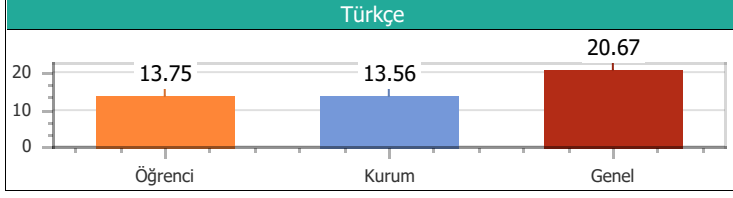

Kurum	Kırıkkhan Nene Hatun Kız Anadolu İmam Hatip Lisesi	İl / İlçe	HATAY / KIRIKKHAN
Soyad/Ad	AAYŞENUR GÜNGÖR	T.C./Öğr. No	3362
Brans		Sınıf	12 / 2F

SONUÇ	Türkçe	Sosyal Bilimler				T. MAT.	Fen Bilimleri			DERS TOPLAM		TOPLAM		
		Tarih	Coğrafya	Felsefe	Din Kül.		T.MAT	Fizik	Kimya	Biyoloji	Sosyal Bil		Fen Bil	GENEL
S.Sayısı	40	5	5	5	5	40	7	7	6	20	20	120		
Doğru	17	0	0	1	1	0	0	0	0	2	0	19		
Yanlış	13	0	1	0	2	0	0	0	0	3	0	16		
Net	13.75	0.00	-0.25	1.00	0.50	0.00	0.00	0.00	0.00	1.25	0.00	15.00		

Cevaplar	1	2	3	4	5	6	7	8	9	10	11	12	13	14	15	16	17	18	19	20	21	22	23	24	25	26	27	28	29	30	31	32	33	34	35	36	37	38	39	40		
Türkçe	D	D	C	C	C	D	E	A	D	C	C	A	C	D	C	A	D	E	D	A	A	E	B	C	D	D	E	B	B	C	B	C	D	E	E	A	D	C	D	C		
A	D	b	d	d	D	E	c			C	a	A	C	D	C	A	D		D	c	b	d	B	C																		
Sosyal Bil	A	C	D	B	C	E	B	E	C	D	E	E	C	C	A	D	E	E	E	E																						
A							d								A	D	c		b																							

Puan Türü	Puan	Sınıf		Kurum		İlçe		İl		T. Genel	
		Drc	Ktln	Drc	Ktln	Drc	Ktln	Drc	Ktln	Drc	Ktln
TYT	147.875	10	18	40	57	40	57	40	57	812	903

Konular	SS	D	Y	B	%
Türkçe					
ZIT ANLAMLI KELİMELE	10	4	3	3	40.00
ANLAM BAKIMINDAN KELİMELE	10	4	4	2	40.00
DEYİM ANLAMLI KELİMELE	20	9	6	5	45.00
Coğrafya					
10. DÜNYA SAVAŞI	1	0	0	1	0.00
6. DÜNYA SAVAŞI	1	0	0	1	0.00
7. DÜNYA SAVAŞI	1	0	0	1	0.00
8. DÜNYA SAVAŞI	1	0	1	0	0.00
9. DÜNYA SAVAŞI	1	0	0	1	0.00
Din Kül. ve Ahl.Bil					
16. DÜNYA SAVAŞI	1	1	0	0	100.0
17. DÜNYA SAVAŞI	1	0	1	0	0.00
18. DÜNYA SAVAŞI	1	0	0	1	0.00
19. DÜNYA SAVAŞI	1	0	1	0	0.00

Konular	SS	D	Y	B	%
20. DÜNYA SAVAŞI	1	0	0	1	0.00
Felsefe					
11. DÜNYA SAVAŞI	1	0	0	1	0.00
12. DÜNYA SAVAŞI	1	0	0	1	0.00
13. DÜNYA SAVAŞI	1	0	0	1	0.00
14. DÜNYA SAVAŞI	1	0	0	1	0.00
15. DÜNYA SAVAŞI	1	1	0	0	100.0
Tarih					
1. DÜNYA SAVAŞI	1	0	0	1	0.00
2. DÜNYA SAVAŞI	1	0	0	1	0.00
3. DÜNYA SAVAŞI	1	0	0	1	0.00
4. DÜNYA SAVAŞI	1	0	0	1	0.00
5. DÜNYA SAVAŞI	1	0	0	1	0.00