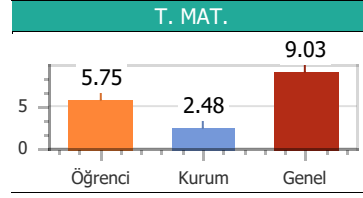

Kurum	Kırıkhan Nene Hatun Kız Anadolu İmam Hatip Lisesi	İl / İlçe	HATAY / KIRIKHAN
Soyad/Ad	RAVZA KEKEÇ	T.C./Öğr. No	3354
Brans		Sınıf	12 / 2D

SONUÇ	Türkçe	Sosyal Bilimler				T. MAT.	Fen Bilimleri			DERS TOPLAM		TOPLAM
	Tarih	Coğrafya	Felsefe	Din Kül.	T.MAT	Fizik	Kimya	Biyoloji	Sosyal Bil	Fen Bil	GENEL	
S.Sayısı	40	5	5	5	5	40	7	7	6	20	20	120
Doğru	17	3	4	1	3	6	2	0	0	11	2	36
Yanlış	16	1	1	0	1	1	1	1	3	3	5	25
Net	13.00	2.75	3.75	1.00	2.75	5.75	1.75	-0.25	-0.75	10.25	0.75	29.75

Cevaplar	1	2	3	4	5	6	7	8	9	10	11	12	13	14	15	16	17	18	19	20	21	22	23	24	25	26	27	28	29	30	31	32	33	34	35	36	37	38	39	40				
Türkçe	C	A	D	E	D	E	D	B	E	D	D	D	B	D	C	D	C	C	C	C	C	C	A	C	D	C	A	D	D	A	A	E	D	C	B	C	E	C	B	E	A			
B	d	c	b	d	a	e	B	d	D	D	D	e	C	C	e	C	C	e	C	C	A	C	D	e	e	c	D	D	A	c	E	D	a	a								A		
Sosyal Bil	B	C	A	C	D	C	D	E	B	E	C	A	E	E	C	E	E	D	E	E																								
B	B	A	d	D	C	D	E	B	c	A						b	E	D	E																									
T. MAT.	D	D	A	B	C	A	C	B	E	B	D	E	B	C	D	E	D	D	D	A	D	E	D	D	C	A	A	B	E	C	B	A	B	E	E	E	C	C	A	C				
B	D								B											A									B	b														
Fen Bil	C	E	E	C	A	C	B	E	A	C	C	B	C	E	E	C	E	B	C	D																								
B				A	e	B		d								c	c	b																										

Puan Türü	Puan	Sınıf		Kurum		İlçe		İl		T. Genel	
		Drc	Ktln	Drc	Ktln	Drc	Ktln	Drc	Ktln	Drc	Ktln
TYT	196.125	7	15	21	57	21	57	21	57	626	903

Konular	SS	D	Y	B	%
Türkçe					
ZIT ANLAMLI KELİMELER	10	3	3	4	30.00
ANLAM BAKIMINDAN KELİMELER	10	3	5	2	30.00
DEYİM ANLAMLI KELİMELER	20	11	8	1	55.00
Coğrafya					
10. DÜNYA SAVAŞI	1	1	0	0	100.0
6. DÜNYA SAVAŞI	1	1	0	0	100.0
7. DÜNYA SAVAŞI	1	1	0	0	100.0
8. DÜNYA SAVAŞI	1	0	1	0	0.00
9. DÜNYA SAVAŞI	1	1	0	0	100.0
Din Kül. ve Ahl.Bil					
16. DÜNYA SAVAŞI	1	1	0	0	100.0
17. DÜNYA SAVAŞI	1	1	0	0	100.0
18. DÜNYA SAVAŞI	1	0	0	1	0.00
19. DÜNYA SAVAŞI	1	0	1	0	0.00
20. DÜNYA SAVAŞI	1	1	0	0	100.0
Felsefe					
11. DÜNYA SAVAŞI	1	0	0	1	0.00
12. DÜNYA SAVAŞI	1	0	0	1	0.00
13. DÜNYA SAVAŞI	1	0	0	1	0.00

Konular	SS	D	Y	B	%
14. DÜNYA SAVAŞI	1	0	0	1	0.00
15. DÜNYA SAVAŞI	1	1	0	0	100.0
Tarih					
1. DÜNYA SAVAŞI	1	1	0	0	100.0
2. DÜNYA SAVAŞI	1	0	1	0	0.00
3. DÜNYA SAVAŞI	1	1	0	0	100.0
4. DÜNYA SAVAŞI	1	1	0	0	100.0
5. DÜNYA SAVAŞI	1	0	0	1	0.00
Temel Matematik					
ARİTMETİK ORTALAMA	10	2	1	7	20.00
ASAL SAYILAR	10	3	0	7	30.00
BASİT EŞİTSİZLİKLER	20	1	0	19	5.00
Biyoloji					
AYDINLANMA	6	0	3	3	0.00
Fizik					
AYDINLANMA	7	2	1	4	28.57
Kimya					
AYDINLANMA	7	0	1	6	0.00