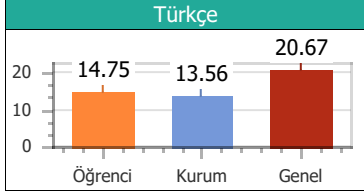

Kurum	Kırıkhan Nene Hatun Kız Anadolu İmam Hatip Lisesi	İl / İlçe	HATAY / KIRIKHAN
Soyad/Ad	ESRA GÜDER	T.C./Öğr. No	32953608590
Brans		Sınıf	12 / 2E

SONUÇ	Türkçe	Sosyal Bilimler				T. MAT.	Fen Bilimleri			DERS TOPLAM		TOPLAM
	Tarih	Coğrafya	Felsefe	Din Kül.	T.MAT	Fizik	Kimya	Biyoloji	Sosyal Bil	Fen Bil	GENEL	
S.Sayısı	40	5	5	5	5	40	7	7	6	20	20	120
Doğru	19	2	2	3	4	1	0	0	0	11	0	31
Yanlış	17	3	3	2	0	0	2	1	1	8	4	29
Net	14.75	1.25	1.25	2.50	4.00	1.00	-0.50	-0.25	-0.25	9.00	-1.00	23.75

Cevaplar	1	2	3	4	5	6	7	8	9	10	11	12	13	14	15	16	17	18	19	20	21	22	23	24	25	26	27	28	29	30	31	32	33	34	35	36	37	38	39	40		
Türkçe	C	A	D	E	D	E	D	B	E	D	D	D	B	D	C	D	C	C	C	C	C	A	C	D	C	A	D	D	A	A	E	D	C	B	C	E	C	B	E	A		
B	C	b	b	E	D	E	D	d	E	D			B	C		a	d	e	C	a	b	C	a	C	A	D	D	A	b	d	a	a	B	b	a	d	B	d	A			
Sosyal Bil	B	C	A	C	D	C	D	E	B	E	C	A	E	E	C	E	E	D	E	E																						
B	d	e	A	b	D	a	D	c	B	d	b	A	b	E	C	E	E	D	E																							
T. MAT.	D	D	A	B	C	A	C	B	E	B	D	E	B	C	D	E	D	D	D	A	D	E	D	D	C	A	A	B	E	C	B	A	B	E	E	E	C	C	A	C		
B																																										
Fen Bil	C	E	E	C	A	C	B	E	A	C	C	B	C	E	E	C	E	B	C	D																						
B				b	c				e																																	

Puan Türü	Puan	Sınıf		Kurum		İlçe		İl		T. Genel	
		Drc	Ktln	Drc	Ktln	Drc	Ktln	Drc	Ktln	Drc	Ktln
TYT	178.600	5	14	27	57	27	57	27	57	713	903

Konular	SS	D	Y	B	%
Türkçe					
ZIT ANLAMLI KELİMELER	10	4	4	2	40.00
ANLAM BAKIMINDAN KELİMELER	10	5	4	1	50.00
DEYİM ANLAMLI KELİMELER	20	10	9	1	50.00
Coğrafya					
10. DÜNYA SAVAŞI	1	1	0	0	100.0
6. DÜNYA SAVAŞI	1	0	1	0	0.00
7. DÜNYA SAVAŞI	1	1	0	0	100.0
8. DÜNYA SAVAŞI	1	0	1	0	0.00
9. DÜNYA SAVAŞI	1	0	1	0	0.00
Din Kül. ve Ahi.Bil					
16. DÜNYA SAVAŞI	1	1	0	0	100.0
17. DÜNYA SAVAŞI	1	1	0	0	100.0
18. DÜNYA SAVAŞI	1	0	0	1	0.00
19. DÜNYA SAVAŞI	1	1	0	0	100.0
20. DÜNYA SAVAŞI	1	1	0	0	100.0
Felsefe					
11. DÜNYA SAVAŞI	1	0	1	0	0.00
12. DÜNYA SAVAŞI	1	1	0	0	100.0
13. DÜNYA SAVAŞI	1	1	0	0	100.0

Konular	SS	D	Y	B	%
14. DÜNYA SAVAŞI	1	0	1	0	0.00
15. DÜNYA SAVAŞI	1	1	0	0	100.0
Tarih					
1. DÜNYA SAVAŞI	1	1	0	0	100.0
2. DÜNYA SAVAŞI	1	0	1	0	0.00
3. DÜNYA SAVAŞI	1	1	0	0	100.0
4. DÜNYA SAVAŞI	1	0	1	0	0.00
5. DÜNYA SAVAŞI	1	0	1	0	0.00
Temel Matematik					
ARİTMETİK ORTALAMA	10	0	0	10	0.00
ASAL SAYILAR	10	1	0	9	10.00
BASİT EŞİTSİZLİKLER	20	0	0	20	0.00
Biyoloji					
AYDINLANMA	6	0	1	5	0.00
Fizik					
AYDINLANMA	7	0	2	5	0.00
Kimya					
AYDINLANMA	7	0	1	6	0.00