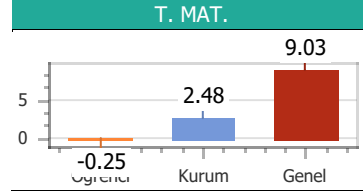

Kurum	Kırıkkhan Nene Hatun Kız Anadolu İmam Hatip Lisesi	İl / İlçe	HATAY / KIRIKKHAN	
Soyad/Ad	FEYZA FERİZ	T.C./Öğr. No	30403693592	Brans
		Sınıf	12 / 2D	

SONUÇ	Türkçe	Sosyal Bilimler				T. MAT.	Fen Bilimleri			DERS TOPLAM		TOPLAM
	Tarih	Coğrafya	Felsefe	Din Kül.	T.MAT	Fizik	Kimya	Biyoloji	Sosyal Bil	Fen Bil	GENEL	
S.Sayısı	40	5	5	5	5	40	7	7	6	20	20	120
Doğru	13	2	3	3	3	0	0	1	2	11	3	27
Yanlış	20	2	1	1	1	1	2	2	1	5	5	31
Net	8.00	1.50	2.75	2.75	2.75	-0.25	-0.50	0.50	1.75	9.75	1.75	19.25

Cevaplar	1	2	3	4	5	6	7	8	9	10	11	12	13	14	15	16	17	18	19	20	21	22	23	24	25	26	27	28	29	30	31	32	33	34	35	36	37	38	39	40	
Türkçe	D	D	C	C	C	D	E	A	D	C	C	A	C	D	C	A	D	E	D	A	A	E	B	C	D	D	E	B	B	C	B	C	D	E	E	A	D	C	D	C	
Sosyal Bil	A	C	D	B	C	E	B	E	C	D	E	E	C	C	A	A	D	E	E	E	E																				
T. MAT.	B	E	C	D	D	A	B	C	A	C	B	E	B	D	E	B	C	D	E	D	D	D	A	D	E	D	D	C	A	A	C	A	C	B	A	B	E	E	E	C	
Fen Bil	A	C	B	C	E	E	C	B	C	E	E	A	C	C	B	C	D	E	C	E																					

Puan Türü	Puan	Sınıf		Kurum		İlçe		İl		T. Genel	
		Drc	Ktln	Drc	Ktln	Drc	Ktln	Drc	Ktln	Drc	Ktln
TYT	161.950	14	15	34	57	34	57	34	57	770	903

Konular	SS	D	Y	B	%
Türkçe					
ZIT ANLAMLI KELİMELER	10	3	3	4	30.00
ANLAM BAKIMINDAN KELİMELER	10	3	6	1	30.00
DEYİM ANLAMLI KELİMELER	20	7	11	2	35.00
Coğrafya					
10. DÜNYA SAVAŞI	1	1	0	0	100.0
6. DÜNYA SAVAŞI	1	1	0	0	100.0
7. DÜNYA SAVAŞI	1	0	0	1	0.00
8. DÜNYA SAVAŞI	1	0	1	0	0.00
9. DÜNYA SAVAŞI	1	1	0	0	100.0
Din Kül. ve Ahi.Bil					
16. DÜNYA SAVAŞI	1	1	0	0	100.0
17. DÜNYA SAVAŞI	1	1	0	0	100.0
18. DÜNYA SAVAŞI	1	0	0	1	0.00
19. DÜNYA SAVAŞI	1	0	1	0	0.00
20. DÜNYA SAVAŞI	1	1	0	0	100.0
Felsefe					
11. DÜNYA SAVAŞI	1	1	0	0	100.0
12. DÜNYA SAVAŞI	1	1	0	0	100.0
13. DÜNYA SAVAŞI	1	0	0	1	0.00

Konular	SS	D	Y	B	%
14. DÜNYA SAVAŞI	1	0	1	0	0.00
15. DÜNYA SAVAŞI	1	1	0	0	100.0
Tarih					
1. DÜNYA SAVAŞI	1	1	0	0	100.0
2. DÜNYA SAVAŞI	1	0	0	1	0.00
3. DÜNYA SAVAŞI	1	0	1	0	0.00
4. DÜNYA SAVAŞI	1	0	1	0	0.00
5. DÜNYA SAVAŞI	1	1	0	0	100.0
Temel Matematik					
ARİTMETİK ORTALAMA	10	0	0	10	0.00
ASAL SAYILAR	10	0	1	9	0.00
BASİT EŞİTSİZLİKLER	20	0	0	20	0.00
Biyoloji					
AYDINLANMA	6	2	1	3	33.33
Fizik					
AYDINLANMA	7	0	2	5	0.00
Kimya					
AYDINLANMA	7	1	2	4	14.29