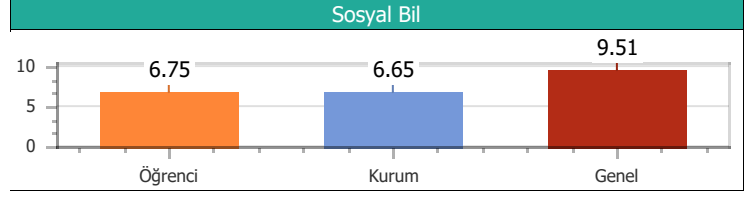

Kurum	Kırıkkhan Nene Hatun Kız Anadolu İmam Hatip Lisesi	İl / İlçe	HATAY / KIRIKKHAN	
Soyad/Ad	DİLAN BAYRAM	T.C./Öğr. No	3337	Brans
				Sınıf 12 / 2F

SONUÇ	Türkçe	Sosyal Bilimler				T. MAT.	Fen Bilimleri				DERS TOPLAM		TOPLAM	
		Tarih	Coğrafya	Felsefe	Din Kül.		T.MAT	Fizik	Kimya	Biyoloji	Sosyal Bil	Fen Bil		GENEL
S.Sayısı	40	5	5	5	5	40	7	7	6	20	20	120		
Doğru	18	2	1	3	2	0	0	0	0	8	0	26		
Yanlış	13	0	1	2	2	0	0	0	0	5	0	18		
Net	14.75	2.00	0.75	2.50	1.50	0.00	0.00	0.00	0.00	6.75	0.00	21.50		

Cevaplar	1	2	3	4	5	6	7	8	9	10	11	12	13	14	15	16	17	18	19	20	21	22	23	24	25	26	27	28	29	30	31	32	33	34	35	36	37	38	39	40	
Türkçe	C	A	D	E	D	E	D	B	E	D	D	D	B	D	C	D	C	C	C	C	C	A	C	D	C	A	D	D	A	A	E	D	C	B	C	E	C	B	E	A	
B	C	A	D	E	a	E	D	E	D	D	D	D	d	d	e	C	d	C	C	C	C	b	C	c	C	d	b	D	A	E	e	e	c	C	C	E	C	B	d	A	
Sosyal Bil	B	C	A	C	D	C	D	E	B	E	C	A	E	E	C	E	E	D	E	E																					
B	B	A						a	E	a	A	E	E	a	a	E	D	a																							

Puan Türü	Puan	Sınıf		Kurum		İlçe		İl		T. Genel	
		Drc	Ktln	Drc	Ktln	Drc	Ktln	Drc	Ktln	Drc	Ktln
TYT	168.125	5	18	33	57	33	57	33	57	757	903

Konular

Konular	SS	D	Y	B	%
Türkçe					
ZIT ANLAMLI KELİMELE	10	2	5	3	20.00
ANLAM BAKIMINDAN KELİMELE	10	7	2	1	70.00
DEYİM ANLAMLI KELİMELE	20	9	6	5	45.00
Coğrafya					
10. DÜNYA SAVAŞI	1	0	0	1	0.00
6. DÜNYA SAVAŞI	1	0	0	1	0.00
7. DÜNYA SAVAŞI	1	0	1	0	0.00
8. DÜNYA SAVAŞI	1	1	0	0	100.00
9. DÜNYA SAVAŞI	1	0	0	1	0.00
Din Kül. ve Ahl.Bil					
16. DÜNYA SAVAŞI	1	1	0	0	100.00
17. DÜNYA SAVAŞI	1	0	1	0	0.00
18. DÜNYA SAVAŞI	1	0	0	1	0.00
19. DÜNYA SAVAŞI	1	0	1	0	0.00

Konular

Konular	SS	D	Y	B	%
20. DÜNYA SAVAŞI	1	1	0	0	100.00
Felsefe					
11. DÜNYA SAVAŞI	1	1	0	0	100.00
12. DÜNYA SAVAŞI	1	1	0	0	100.00
13. DÜNYA SAVAŞI	1	0	1	0	0.00
14. DÜNYA SAVAŞI	1	0	1	0	0.00
15. DÜNYA SAVAŞI	1	1	0	0	100.00
Tarih					
1. DÜNYA SAVAŞI	1	1	0	0	100.00
2. DÜNYA SAVAŞI	1	0	0	1	0.00
3. DÜNYA SAVAŞI	1	0	0	1	0.00
4. DÜNYA SAVAŞI	1	1	0	0	100.00
5. DÜNYA SAVAŞI	1	0	0	1	0.00