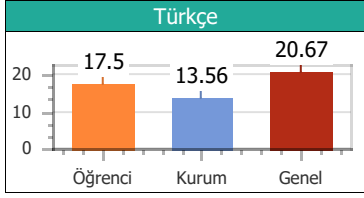

Kurum	Kırıkkhan Nene Hatun Kız Anadolu İmam Hatip Lisesi	İl / İlçe	HATAY / KIRIKKHAN	
Soyad/Ad	AYŞEGÜL RADİF	T.C./Öğr. No	3228	Brans
				Sınıf 12 / 2D

SONUÇ	Türkçe	Sosyal Bilimler				T. MAT.	Fen Bilimleri			DERS TOPLAM		TOPLAM
	Tarih	Coğrafya	Felsefe	Din Kül.	T.MAT	Fizik	Kimya	Biyoloji	Sosyal Bil	Fen Bil	GENEL	
S.Sayısı	40	5	5	5	5	40	7	7	6	20	20	120
Doğru	21	3	1	4	2	1	2	0	0	10	2	34
Yanlış	14	1	3	1	2	3	0	1	0	7	1	25
Net	17.50	2.75	0.25	3.75	1.50	0.25	2.00	-0.25	0.00	8.25	1.75	27.75

Cevaplar	1	2	3	4	5	6	7	8	9	10	11	12	13	14	15	16	17	18	19	20	21	22	23	24	25	26	27	28	29	30	31	32	33	34	35	36	37	38	39	40		
Türkçe	C	A	D	E	D	E	D	B	E	D	D	D	B	D	C	D	C	C	C	C	C	A	C	D	C	A	D	D	A	A	E	D	C	B	C	E	C	B	E	A		
B	C	c	a	a	D	a	e	d	d	D	D	D	B	D	b	C	C	e	C	C	A	C	D	C	e	D	D	A	A	E	D	C	B	B	C	E	C	d	d	b		
Sosyal Bil	B	C	A	C	D	C	D	E	B	E	C	A	E	E	C	E	E	D	E	E																						
B	B	a	A	D		c	E	a	d	C	A	E	E	b	a	E	D	c																								
T. MAT.	D	D	A	B	C	A	C	B	E	B	D	E	B	C	D	E	D	D	D	A	D	E	D	D	C	A	A	B	E	C	B	A	B	E	E	E	C	C	A	C		
B			e							B					c																											d
Fen Bil	C	E	E	C	A	C	B	E	A	C	C	B	C	E	E	C	E	B	C	D																						
B			C				B	d																																		

Puan Türü	Puan	Sınıf		Kurum		İlçe		İl		T. Genel	
		Drc	Ktln	Drc	Ktln	Drc	Ktln	Drc	Ktln	Drc	Ktln
TYT	188.575	8	15	22	57	22	57	22	57	665	903

Konular	SS	D	Y	B	%
Türkçe					
ZİT ANLAMLI KELİMELE	10	3	5	2	30.00
ANLAM BAKIMINDAN KELİMELE	10	5	4	1	50.00
DEYİM ANLAMLI KELİMELE	20	13	5	2	65.00
Coğrafya					
10. DÜNYA SAVAŞI	1	0	1	0	0.00
6. DÜNYA SAVAŞI	1	1	0	0	100.0
7. DÜNYA SAVAŞI	1	0	1	0	0.00
8. DÜNYA SAVAŞI	1	0	1	0	0.00
9. DÜNYA SAVAŞI	1	0	0	1	0.00
Din Kül. ve Ahi.Bil					
16. DÜNYA SAVAŞI	1	1	0	0	100.0
17. DÜNYA SAVAŞI	1	0	1	0	0.00
18. DÜNYA SAVAŞI	1	0	0	1	0.00
19. DÜNYA SAVAŞI	1	0	1	0	0.00
20. DÜNYA SAVAŞI	1	1	0	0	100.0
Felsefe					
11. DÜNYA SAVAŞI	1	1	0	0	100.0
12. DÜNYA SAVAŞI	1	1	0	0	100.0
13. DÜNYA SAVAŞI	1	0	1	0	0.00

Konular	SS	D	Y	B	%
14. DÜNYA SAVAŞI	1	1	0	0	100.0
15. DÜNYA SAVAŞI	1	1	0	0	100.0
Tarih					
1. DÜNYA SAVAŞI	1	1	0	0	100.0
2. DÜNYA SAVAŞI	1	0	0	1	0.00
3. DÜNYA SAVAŞI	1	1	0	0	100.0
4. DÜNYA SAVAŞI	1	1	0	0	100.0
5. DÜNYA SAVAŞI	1	0	1	0	0.00
Temel Matematik					
ARİTMETİK ORTALAMA	10	0	1	9	0.00
ASAL SAYILAR	10	1	1	8	10.00
BASİT EŞİTSİZLİKLER	20	0	1	19	0.00
Biyoloji					
AYDINLANMA	6	0	0	6	0.00
Fizik					
AYDINLANMA	7	2	0	5	28.57
Kimya					
AYDINLANMA	7	0	1	6	0.00