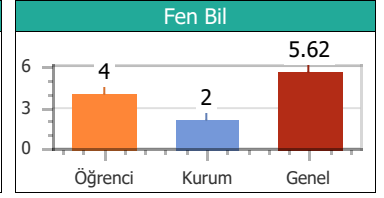

Kurum	Kırıkkhan Nene Hatun Kız Anadolu İmam Hatip Lisesi	İl / İlçe	HATAY / KIRIKKHAN	
Soyad/Ad	SELVİ ŞAHİN	T.C./Öğr. No	Brans	Sınıf 12 / 2D

SONUÇ	Türkçe	Sosyal Bilimler				T. MAT.	Fen Bilimleri			DERS TOPLAM		TOPLAM
	Tarih	Coğrafya	Felsefe	Din Kül.	T.MAT	Fizik	Kimya	Biyoloji	Sosyal Bil	Fen Bil	GENEL	
S.Sayısı	40	5	5	5	5	40	7	7	6	20	20	120
Doğru	29	4	5	4	4	5	3	1	0	17	4	55
Yanlış	11	1	0	1	1	1	0	0	0	3	0	15
Net	26.25	3.75	5.00	3.75	3.75	4.75	3.00	1.00	0.00	16.25	4.00	51.25

Cevaplar	1	2	3	4	5	6	7	8	9	10	11	12	13	14	15	16	17	18	19	20	21	22	23	24	25	26	27	28	29	30	31	32	33	34	35	36	37	38	39	40	
Türkçe	D	D	C	C	C	D	E	A	D	C	C	A	C	D	C	A	D	E	D	A	A	E	B	C	D	D	E	B	B	C	B	C	D	E	E	A	D	C	D	C	
Sosyal Bil	A	C	D	B	C	E	B	E	C	D	E	E	C	C	A	D	E	E	E	E	E	E	E	E	E	E	E	E	E	E	E	E	E	E	E	E	E	E	E	E	
T. MAT.	B	E	C	D	D	A	B	C	A	C	B	E	B	D	E	B	C	D	E	D	D	D	A	D	E	D	D	C	A	A	C	A	C	B	A	B	E	E	E	C	
Fen Bil	A	C	B	C	E	E	C	B	C	E	E	A	C	C	B	C	D	E	C	E	D	D	b																		

Puan Türü	Puan	Sınıf		Kurum		İlçe		İl		T. Genel	
		Drc	Ktln	Drc	Ktln	Drc	Ktln	Drc	Ktln	Drc	Ktln
TYT	265.000	2	15	4	57	4	57	4	57	324	903

Konular	SS	D	Y	B	%
Türkçe					
ZIT ANLAMLI KELİMELER	10	7	3	0	70.00
ANLAM BAKIMINDAN KELİMELER	10	4	6	0	40.00
DEYİM ANLAMLI KELİMELER	20	18	2	0	90.00
Coğrafya					
10. DÜNYA SAVAŞI	1	1	0	0	100.0
6. DÜNYA SAVAŞI	1	1	0	0	100.0
7. DÜNYA SAVAŞI	1	1	0	0	100.0
8. DÜNYA SAVAŞI	1	1	0	0	100.0
9. DÜNYA SAVAŞI	1	1	0	0	100.0
Din Kül. ve Ahi.Bil					
16. DÜNYA SAVAŞI	1	1	0	0	100.0
17. DÜNYA SAVAŞI	1	1	0	0	100.0
18. DÜNYA SAVAŞI	1	1	0	0	100.0
19. DÜNYA SAVAŞI	1	0	1	0	0.00
20. DÜNYA SAVAŞI	1	1	0	0	100.0
Felsefe					
11. DÜNYA SAVAŞI	1	1	0	0	100.0
12. DÜNYA SAVAŞI	1	1	0	0	100.0
13. DÜNYA SAVAŞI	1	1	0	0	100.0

Konular	SS	D	Y	B	%
14. DÜNYA SAVAŞI	1	0	1	0	0.00
15. DÜNYA SAVAŞI	1	1	0	0	100.0
Tarih					
1. DÜNYA SAVAŞI	1	1	0	0	100.0
2. DÜNYA SAVAŞI	1	1	0	0	100.0
3. DÜNYA SAVAŞI	1	1	0	0	100.0
4. DÜNYA SAVAŞI	1	0	1	0	0.00
5. DÜNYA SAVAŞI	1	1	0	0	100.0
Temel Matematik					
ARİTMETİK ORTALAMA	10	0	0	10	0.00
ASAL SAYILAR	10	2	0	8	20.00
BASİT EŞİTSİZLİKLER	20	3	1	16	15.00
Biyoloji					
AYDINLANMA	6	0	0	6	0.00
Fizik					
AYDINLANMA	7	3	0	4	42.86
Kimya					
AYDINLANMA	7	1	0	6	14.29