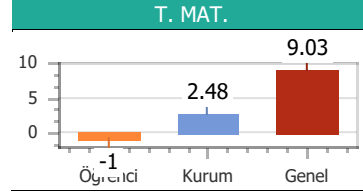

Kurum	Kırıkhan Nene Hatun Kız Anadolu İmam Hatip Lisesi	İl / İlçe	HATAY / KIRIKHAN				
Soyad/Ad	BERNA SOYDAN	T.C./Öğr. No	34048572014	Brans		Sınıf	12 / 2E

SONUÇ	Türkçe	Sosyal Bilimler				T. MAT.	Fen Bilimleri			DERS TOPLAM		TOPLAM
	Tarih	Coğrafya	Felsefe	Din Kül.	T.MAT	Fizik	Kimya	Biyoloji	Sosyal Bil	Fen Bil	GENEL	
S.Sayısı	40	5	5	5	5	40	7	7	6	20	20	120
Doğru	11	2	1	2	1	2	2	1	1	6	4	23
Yanlış	17	2	4	1	3	12	2	4	2	10	8	47
Net	6.75	1.50	0.00	1.75	0.25	-1.00	1.50	0.00	0.50	3.50	2.00	11.25

Cevaplar	1	2	3	4	5	6	7	8	9	10	11	12	13	14	15	16	17	18	19	20	21	22	23	24	25	26	27	28	29	30	31	32	33	34	35	36	37	38	39	40			
Türkçe	C	A	D	E	D	E	D	B	E	D	D	D	B	D	C	D	C	C	C	C	C	E	A	C	D	C	A	D	D	A	A	E	D	C	B	C	E	C	B	E	A		
Sosyal Bil	B	C	A	C	D	C	D	E	B	E	C	A	E	E	C	E	E	D	E	E																							
T. MAT.	D	D	A	B	C	A	C	B	E	B	D	E	B	C	D	E	D	D	D	A	D	E	D	D	C	A	A	B	E	C	B	A	B	E	E	E	C	C	A	C			
Fen Bil	C	E	E	C	A	C	B	E	A	C	C	B	C	E	E	C	E	B	C	D																							

Puan Türü	Puan	Sınıf		Kurum		İlçe		İl		T. Genel	
		Drc	Ktln	Drc	Ktln	Drc	Ktln	Drc	Ktln	Drc	Ktln
TYT	139.450	10	14	46	57	46	57	46	57	836	903

Konular	SS	D	Y	B	%
Türkçe					
ZIT ANLAMLI KELİMELE	10	1	5	4	10.00
ANLAM BAKIMINDAN KELİMELE	10	5	3	2	50.00
DEYİM ANLAMLI KELİMELE	20	5	9	6	25.00
Coğrafya					
10. DÜNYA SAVAŞI	1	0	1	0	0.00
6. DÜNYA SAVAŞI	1	1	0	0	100.0
7. DÜNYA SAVAŞI	1	0	1	0	0.00
8. DÜNYA SAVAŞI	1	0	1	0	0.00
9. DÜNYA SAVAŞI	1	0	1	0	0.00
Din Kül. ve Ahi.Bil					
16. DÜNYA SAVAŞI	1	0	1	0	0.00
17. DÜNYA SAVAŞI	1	0	1	0	0.00
18. DÜNYA SAVAŞI	1	0	0	1	0.00
19. DÜNYA SAVAŞI	1	0	1	0	0.00
20. DÜNYA SAVAŞI	1	1	0	0	100.0
Felsefe					
11. DÜNYA SAVAŞI	1	0	0	1	0.00
12. DÜNYA SAVAŞI	1	0	1	0	0.00
13. DÜNYA SAVAŞI	1	0	0	1	0.00

Konular	SS	D	Y	B	%
14. DÜNYA SAVAŞI	1	1	0	0	100.0
15. DÜNYA SAVAŞI	1	1	0	0	100.0
Tarih					
1. DÜNYA SAVAŞI	1	1	0	0	100.0
2. DÜNYA SAVAŞI	1	0	1	0	0.00
3. DÜNYA SAVAŞI	1	1	0	0	100.0
4. DÜNYA SAVAŞI	1	0	1	0	0.00
5. DÜNYA SAVAŞI	1	0	0	1	0.00
Temel Matematik					
ARİTMETİK ORTALAMA	10	0	2	8	0.00
ASAL SAYILAR	10	2	2	6	20.00
BASİT EŞİTSİZLİKLER	20	0	8	12	0.00
Biyoloji					
AYDINLANMA	6	1	2	3	16.67
Fizik					
AYDINLANMA	7	2	2	3	28.57
Kimya					
AYDINLANMA	7	1	4	2	14.29