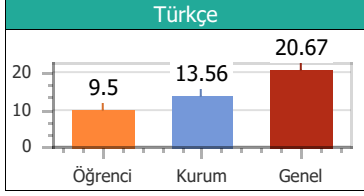

Kurum	Kırıkkhan Nene Hatun Kız Anadolu İmam Hatip Lisesi	İl / İlçe	HATAY / KIRIKKHAN	
Soyad/Ad	BÜŞRA DAL	T.C./Öğr. No	3327	Brans
				Sınıf 12 / 2D

SONUÇ	Türkçe	Sosyal Bilimler				T. MAT.	Fen Bilimleri			DERS TOPLAM		TOPLAM
	Tarih	Coğrafya	Felsefe	Din Kül.	T.MAT	Fizik	Kimya	Biyoloji	Sosyal Bil	Fen Bil	GENEL	
S.Sayı	40	5	5	5	5	40	7	7	6	20	20	120
Doğru	15	3	2	3	2	7	1	1	1	10	3	35
Yanlış	22	1	3	0	2	7	4	4	1	6	9	44
Net	9.50	2.75	1.25	3.00	1.50	5.25	0.00	0.00	0.75	8.50	0.75	24.00

Cevaplar	1	2	3	4	5	6	7	8	9	10	11	12	13	14	15	16	17	18	19	20	21	22	23	24	25	26	27	28	29	30	31	32	33	34	35	36	37	38	39	40
Türkçe	D	D	C	C	C	D	E	A	D	C	C	A	C	D	C	A	D	E	D	A	A	E	B	C	D	E	A	B	B	C	B	C	D	E	E	A	D	C	D	C
A	D	D	e	d	d	c	E	A	e	C	a	A	C	e	C	A	a	E	D	b	A	E	e	C	c	e	a	e	a	d	B	e	b	b	d	b	D	b	C	
Sosyal Bil	A	C	D	B	C	E	B	E	C	D	E	E	C	C	A	D	E	E	E	E																				
A	A	D	d	C	d	B	b	C	c				C	C	A	D	b	b	E																					
T. MAT.	B	E	C	D	D	A	B	C	A	C	B	E	B	D	E	B	C	D	E	D	D	A	D	E	D	D	C	A	A	C	A	C	B	A	B	E	E	E	C	
A	C	C	a	D		B	d	b	d	B	d	a	D		E	a													C											
Fen Bil	A	C	B	C	E	E	C	B	C	E	E	A	C	C	B	C	D	E	C	E																				
A	c	e	C	d	a	B	e	c	c	d									e	E																				

Puan Türü	Puan	Sınıf		Kurum		İlçe		İl		T. Genel	
		Drc	Ktln	Drc	Ktln	Drc	Ktln	Drc	Ktln	Drc	Ktln
TYT	177.750	11	15	30	57	30	57	30	57	720	903

Konular	SS	D	Y	B	%
Türkçe					
ZIT ANLAMLI KELİMELEER	10	2	6	2	20.00
ANLAM BAKIMINDAN KELİMELEER	10	5	5	0	50.00
DEYİM ANLAMLI KELİMELEER	20	8	11	1	40.00
Coğrafya					
10. DÜNYA SAVAŞI	1	0	1	0	0.00
6. DÜNYA SAVAŞI	1	0	1	0	0.00
7. DÜNYA SAVAŞI	1	1	0	0	100.0
8. DÜNYA SAVAŞI	1	0	1	0	0.00
9. DÜNYA SAVAŞI	1	1	0	0	100.0
Din Kül. ve Ahi.Bil					
16. DÜNYA SAVAŞI	1	1	0	0	100.0
17. DÜNYA SAVAŞI	1	0	0	1	0.00
18. DÜNYA SAVAŞI	1	0	1	0	0.00
19. DÜNYA SAVAŞI	1	0	1	0	0.00
20. DÜNYA SAVAŞI	1	1	0	0	100.0
Felsefe					
11. DÜNYA SAVAŞI	1	0	0	1	0.00
12. DÜNYA SAVAŞI	1	0	0	1	0.00
13. DÜNYA SAVAŞI	1	1	0	0	100.0

Konular	SS	D	Y	B	%
14. DÜNYA SAVAŞI	1	1	0	0	100.0
15. DÜNYA SAVAŞI	1	1	0	0	100.0
Tarih					
1. DÜNYA SAVAŞI	1	1	0	0	100.0
2. DÜNYA SAVAŞI	1	0	0	1	0.00
3. DÜNYA SAVAŞI	1	1	0	0	100.0
4. DÜNYA SAVAŞI	1	0	1	0	0.00
5. DÜNYA SAVAŞI	1	1	0	0	100.0
Temel Matematik					
ARİTMETİK ORTALAMA	10	3	4	3	30.00
ASAL SAYILAR	10	3	3	4	30.00
BASİT EŞİTSİZLİKLER	20	1	0	19	5.00
Biyoloji					
AYDINLANMA	6	1	1	4	16.67
Fizik					
AYDINLANMA	7	1	4	2	14.29
Kimya					
AYDINLANMA	7	1	4	2	14.29