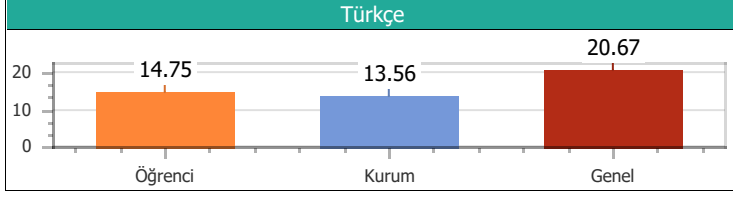

Kurum	Kırıkkhan Nene Hatun Kız Anadolu İmam Hatip Lisesi	İl / İlçe	HATAY / KIRIKKHAN	
Soyad/Ad	DİLAN BAYRAM	T.C./Öğr. No	3337	Brans
				Sınıf 12 / 2F

SONUÇ	Türkçe	Sosyal Bilimler				T. MAT.	Fen Bilimleri				DERS TOPLAM		TOPLAM	
		Tarih	Coğrafya	Felsefe	Din Kül.		T.MAT	Fizik	Kimya	Biyoloji	Sosyal Bil	Fen Bil		GENEL
S.Sayısı	40	5	5	5	5	40	7	7	6	20	20	120		
Doğru	18	2	1	3	2	0	0	0	0	8	0	26		
Yanlış	13	0	1	2	2	0	0	0	0	5	0	18		
Net	14.75	2.00	0.75	2.50	1.50	0.00	0.00	0.00	0.00	6.75	0.00	21.50		

Cevaplar	1	2	3	4	5	6	7	8	9	10	11	12	13	14	15	16	17	18	19	20	21	22	23	24	25	26	27	28	29	30	31	32	33	34	35	36	37	38	39	40	
Türkçe	C	A	D	E	D	E	D	B	E	D	D	D	B	D	C	D	C	C	C	C	C	A	C	D	C	A	D	D	A	A	E	D	C	B	C	E	C	B	E	A	
B	C	A	D	E	a	E	D	E	D	D	D	D	d	d	e	C	d	C	C	C	C	b	C	c	C	d	b	D	A	E	e	e	c	C	C	E	C	B	d	A	
Sosyal Bil	B	C	A	C	D	C	D	E	B	E	C	A	E	E	C	E	E	D	E	E																					
B	B	A						a	E	a	A	E	E	a	a	E	D	a																							

Puan Türü	Puan	Sınıf		Kurum		İlçe		İl		T. Genel	
		Drc	Ktln	Drc	Ktln	Drc	Ktln	Drc	Ktln	Drc	Ktln
TYT	168.125	5	18	33	57	33	57	33	57	757	903

Konular

Konular	SS	D	Y	B	%
Türkçe					
ZIT ANLAMLI KELİMELE	10	2	5	3	20.00
ANLAM BAKIMINDAN KELİMELE	10	7	2	1	70.00
DEYİM ANLAMLI KELİMELE	20	9	6	5	45.00
Coğrafya					
10. DÜNYA SAVAŞI	1	0	0	1	0.00
6. DÜNYA SAVAŞI	1	0	0	1	0.00
7. DÜNYA SAVAŞI	1	0	1	0	0.00
8. DÜNYA SAVAŞI	1	1	0	0	100.00
9. DÜNYA SAVAŞI	1	0	0	1	0.00
Din Kül. ve Ahl.Bil					
16. DÜNYA SAVAŞI	1	1	0	0	100.00
17. DÜNYA SAVAŞI	1	0	1	0	0.00
18. DÜNYA SAVAŞI	1	0	0	1	0.00
19. DÜNYA SAVAŞI	1	0	1	0	0.00

Konular

Konular	SS	D	Y	B	%
20. DÜNYA SAVAŞI	1	1	0	0	100.00
Felsefe					
11. DÜNYA SAVAŞI	1	1	0	0	100.00
12. DÜNYA SAVAŞI	1	1	0	0	100.00
13. DÜNYA SAVAŞI	1	0	1	0	0.00
14. DÜNYA SAVAŞI	1	0	1	0	0.00
15. DÜNYA SAVAŞI	1	1	0	0	100.00
Tarih					
1. DÜNYA SAVAŞI	1	1	0	0	100.00
2. DÜNYA SAVAŞI	1	0	0	1	0.00
3. DÜNYA SAVAŞI	1	0	0	1	0.00
4. DÜNYA SAVAŞI	1	1	0	0	100.00
5. DÜNYA SAVAŞI	1	0	0	1	0.00