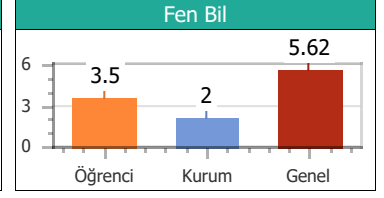

Kurum	Kırıkkhan Nene Hatun Kız Anadolu İmam Hatip Lisesi	İl / İlçe	HATAY / KIRIKKHAN	
Soyad/Ad	FERHAN BOLAT	T.C./Öğr. No		Brans
				Sınıf 12 / 2A

SONUÇ	Türkçe	Sosyal Bilimler				T. MAT.	Fen Bilimleri			DERS TOPLAM		TOPLAM
	Tarih	Coğrafya	Felsefe	Din Kül.	T.MAT	Fizik	Kimya	Biyoloji	Sosyal Bil	Fen Bil	GENEL	
S.Sayısı	40	5	5	5	5	40	7	7	6	20	20	120
Doğru	20	3	0	0	3	4	3	2	1	6	6	36
Yanlış	8	0	1	1	1	4	4	2	4	3	10	25
Net	18.00	3.00	-0.25	-0.25	2.75	3.00	2.00	1.50	0.00	5.25	3.50	29.75