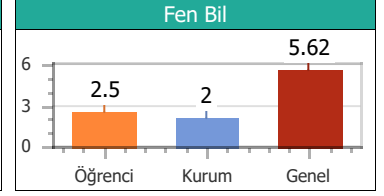

Kurum	Kırıkkhan Nene Hatun Kız Anadolu İmam Hatip Lisesi	İl / İlçe	HATAY / KIRIKKHAN
Soyad/Ad	REYNN	T.C./Öğr. No	3338
Brans		Sınıf	12 / 2A

SONUÇ	Türkçe	Sosyal Bilimler				T. MAT.	Fen Bilimleri			DERS TOPLAM		TOPLAM
	Tarih	Coğrafya	Felsefe	Din Kül.	T.MAT	Fizik	Kimya	Biyoloji	Sosyal Bil	Fen Bil	GENEL	
S.Sayı	40	5	5	5	5	40	7	7	6	20	20	120
Doğru	22	0	0	0	1	10	1	2	1	1	4	37
Yanlış	12	0	2	0	1	2	3	1	2	3	6	23
Net	19.00	0.00	-0.50	0.00	0.75	9.50	0.25	1.75	0.50	0.25	2.50	31.25

Cevaplar	1	2	3	4	5	6	7	8	9	10	11	12	13	14	15	16	17	18	19	20	21	22	23	24	25	26	27	28	29	30	31	32	33	34	35	36	37	38	39	40
Türkçe	D	D	C	C	C	D	E	A	D	C	C	A	C	D	C	A	D	E	D	A	A	E	B	C	D	D	E	B	B	C	B	C	D	E	E	A	D	C	D	C
Sosyal Bil	A	C	D	B	C	E	B	E	C	D	E	E	C	C	A	D	E	E	E	E	E	E	E	E	E	E	E	E	E	E	E	E	E	E	E	E	E	E	E	E
T. MAT.	B	E	C	D	D	A	B	C	A	C	B	E	B	D	E	B	C	D	E	D	D	D	A	D	E	D	D	C	A	A	C	A	C	B	A	B	E	E	E	C
Fen Bil	A	C	B	C	E	E	C	B	C	E	E	A	C	C	B	C	D	E	C	E	E	E	E	E	E	E	E	E	E	E	E	E	E	E	E	E	E	E	E	E

Puan Türü	Puan	Sınıf		Kurum		İlçe		İl		T. Genel	
		Drc	Ktln	Drc	Ktln	Drc	Ktln	Drc	Ktln	Drc	Ktln
TYT	203.575	3	5	16	57	16	57	16	57	584	903

Konular	SS	D	Y	B	%
Türkçe					
ZIT ANLAMLI KELİMELER	10	5	3	2	50.00
ANLAM BAKIMINDAN KELİMELER	10	5	4	1	50.00
DEYİM ANLAMLI KELİMELER	20	12	5	3	60.00
Coğrafya					
10. DÜNYA SAVAŞI	1	0	0	1	0.00
6. DÜNYA SAVAŞI	1	0	1	0	0.00
7. DÜNYA SAVAŞI	1	0	0	1	0.00
8. DÜNYA SAVAŞI	1	0	1	0	0.00
9. DÜNYA SAVAŞI	1	0	0	1	0.00
Din Kül. ve Ahi.Bil					
16. DÜNYA SAVAŞI	1	0	0	1	0.00
17. DÜNYA SAVAŞI	1	0	0	1	0.00
18. DÜNYA SAVAŞI	1	0	0	1	0.00
19. DÜNYA SAVAŞI	1	0	1	0	0.00
20. DÜNYA SAVAŞI	1	1	0	0	100.0
Felsefe					
11. DÜNYA SAVAŞI	1	0	0	1	0.00
12. DÜNYA SAVAŞI	1	0	0	1	0.00
13. DÜNYA SAVAŞI	1	0	0	1	0.00

Konular	SS	D	Y	B	%
14. DÜNYA SAVAŞI	1	0	0	1	0.00
15. DÜNYA SAVAŞI	1	0	0	1	0.00
Tarih					
1. DÜNYA SAVAŞI	1	0	0	1	0.00
2. DÜNYA SAVAŞI	1	0	0	1	0.00
3. DÜNYA SAVAŞI	1	0	0	1	0.00
4. DÜNYA SAVAŞI	1	0	0	1	0.00
5. DÜNYA SAVAŞI	1	0	0	1	0.00
Temel Matematik					
ARİTMETİK ORTALAMA	10	3	1	6	30.00
ASAL SAYILAR	10	2	1	7	20.00
BASİT EŞİTSİZLİKLER	20	5	0	15	25.00
Biyoloji					
AYDINLANMA	6	1	2	3	16.67
Fizik					
AYDINLANMA	7	1	3	3	14.29
Kimya					
AYDINLANMA	7	2	1	4	28.57