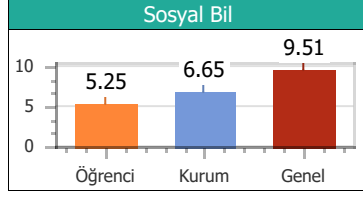

Kurum	Kırıkkhan Nene Hatun Kız Anadolu İmam Hatip Lisesi	İl / İlçe	HATAY / KIRIKKHAN	
Soyad/Ad	FERHAN BOLAT	T.C./Öğr. No		Brans
				Sınıf 12 / 2A

SONUÇ	Türkçe	Sosyal Bilimler				T. MAT.	Fen Bilimleri			DERS TOPLAM		TOPLAM
	Tarih	Coğrafya	Felsefe	Din Kül.	T.MAT	Fizik	Kimya	Biyoloji	Sosyal Bil	Fen Bil	GENEL	
S.Sayısı	40	5	5	5	5	40	7	7	6	20	20	120
Doğru	20	3	0	0	3	4	3	2	1	6	6	36
Yanlış	8	0	1	1	1	4	4	2	4	3	10	25
Net	18.00	3.00	-0.25	-0.25	2.75	3.00	2.00	1.50	0.00	5.25	3.50	29.75