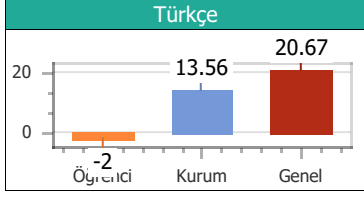

Kurum	Kırıkhan Nene Hatun Kız Anadolu İmam Hatip Lisesi	İl / İlçe	HATAY / KIRIKHAN	
Soyad/Ad	ZEHRA NUR MENEKŞE	T.C./Öğr. No	3345	Brans
				Sınıf 12 / 2E

SONUÇ	Türkçe	Sosyal Bilimler				T. MAT.	Fen Bilimleri			DERS TOPLAM		TOPLAM		
		Tarih	Coğrafya	Felsefe	Din Kül.		T.MAT	Fizik	Kimya	Biyoloji	Sosyal Bil		Fen Bil	GENEL
S.Sayı	40	5	5	5	5	40	7	7	6	20	20	120		
Doğru	6	0	1	0	2	5	0	3	0	3	3	17		
Yanlış	32	4	3	3	3	20	4	3	3	13	10	75		
Net	-2.00	-1.00	0.25	-0.75	1.25	0.00	-1.00	2.25	-0.75	-0.25	0.50	-1.75		

Cevaplar	1	2	3	4	5	6	7	8	9	10	11	12	13	14	15	16	17	18	19	20	21	22	23	24	25	26	27	28	29	30	31	32	33	34	35	36	37	38	39	40
Türkçe	D	D	C	C	C	D	E	A	D	C	C	A	C	D	C	A	D	E	D	A	A	E	B	C	D	D	E	E	B	B	C	B	C	D	E	E	A	D	C	D
Sosyal Bil	A	C	D	B	C	E	B	E	C	D	E	E	C	C	A	D	E	E	E	E	E	E	E	E	E	E	E	E	E	E	E	E	E	E	E	E	E	E	E	E
T. MAT.	B	E	C	D	D	A	B	C	A	C	B	E	B	D	E	B	C	D	E	D	D	D	A	D	E	D	D	C	A	A	C	A	C	B	A	B	E	E	E	C
Fen Bil	A	C	B	C	E	E	C	B	C	E	E	A	C	C	B	C	D	E	C	E	E	E	E	E	E	E	E	E	E	E	E	E	E	E	E	E	E	E	E	E

Puan Türü	Puan	Sınıf		Kurum		İlçe		İl		T. Genel	
		Drc	Ktln	Drc	Ktln	Drc	Ktln	Drc	Ktln	Drc	Ktln
TYT	101.750	14	14	57	57	57	57	57	57	893	903

Konular	SS	D	Y	B	%
Türkçe					
ZIT ANLAMLI KELİMELE	10	1	9	0	10.00
ANLAM BAKIMINDAN KELİMELE	10	3	7	0	30.00
DEYİM ANLAMLI KELİMELE	20	2	16	2	10.00
Coğrafya					
10. DÜNYA SAVAŞI	1	0	1	0	0.00
6. DÜNYA SAVAŞI	1	0	0	1	0.00
7. DÜNYA SAVAŞI	1	0	1	0	0.00
8. DÜNYA SAVAŞI	1	1	0	0	100.0
9. DÜNYA SAVAŞI	1	0	1	0	0.00
Din Kül. ve Ahi.Bil					
16. DÜNYA SAVAŞI	1	1	0	0	100.0
17. DÜNYA SAVAŞI	1	0	1	0	0.00
18. DÜNYA SAVAŞI	1	1	0	0	100.0
19. DÜNYA SAVAŞI	1	0	1	0	0.00
20. DÜNYA SAVAŞI	1	0	1	0	0.00
Felsefe					
11. DÜNYA SAVAŞI	1	0	1	0	0.00
12. DÜNYA SAVAŞI	1	0	1	0	0.00
13. DÜNYA SAVAŞI	1	0	0	1	0.00

Konular	SS	D	Y	B	%
14. DÜNYA SAVAŞI	1	0	0	1	0.00
15. DÜNYA SAVAŞI	1	0	1	0	0.00
Tarih					
1. DÜNYA SAVAŞI	1	0	1	0	0.00
2. DÜNYA SAVAŞI	1	0	1	0	0.00
3. DÜNYA SAVAŞI	1	0	1	0	0.00
4. DÜNYA SAVAŞI	1	0	1	0	0.00
5. DÜNYA SAVAŞI	1	0	1	0	0.00
Temel Matematik					
ARİTMETİK ORTALAMA	10	2	5	3	20.00
ASAL SAYILAR	10	2	3	5	20.00
BASİT EŞİTSİZLİKLER	20	1	12	7	5.00
Biyoloji					
AYDINLANMA	6	0	3	3	0.00
Fizik					
AYDINLANMA	7	0	4	3	0.00
Kimya					
AYDINLANMA	7	3	3	1	42.86